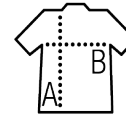

## Qualité

MAILLE PIQUÉE 180  
 100% coton peigné Ringspun  
 Col et bas de manches en côte 1x1  
 Bande de propreté au col

## Style

CLASSIQUE & CHIC

Manches courtes  
 Patte de col 2 boutons nacrés ton sur ton  
 Coupé cousu  
 Bouton de rechange dans couture intérieure côté

Tailles	XS*	S	M	L	XL	XXL	3XL	4XL*
A/B	68/46	70/49	72/52	74/55	76/58	79/61	82/64	85/67