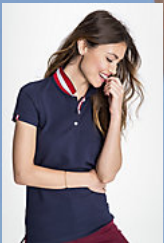

## Qualité

MAILLE PIQUÉE 200  
 100% coton Ringspun  
 Col et bas de manches en bord côte  
 Bande de propreté au col

## Style

TENDANCE

Manches courtes  
 Dessous de col rayé  
 Patte de boutonnage renforcée 2 boutons blancs nacrés  
 Fine bande rayée bicolore à l'encolure + sur la patte de boutonnage + aux fentes latérales + tag bas de manche  
 Coupé cousu  
 Coupe ajustée

## CARACTERISTIQUES

Royal

French marine

Gris foncé

Blanc / Noir

Blanc / Rouge

SOL'S PATRIOT WOMEN  
 01407

page