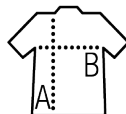

## Qualité

MAILLE PIQUÉE 170  
 100% coton peigné Ringspun  
 Col et bas de manches en côte  
 Bande de propreté au col

## Style

FÉMININ

Manches courtes  
 Coupe ajustée  
 Patte de col 4 boutons ton sur ton  
 Bas droit avec fentes latérales  
 Coupé cousu  
 Bouton de rechange sur couture intérieure côté

Tailles	S	M	L	XL	XXL
A/B	61/43	63/46	65/49	67/52	69/55