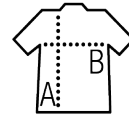

SOL'S PANAME WOMEN

Qualité

MAILLE PIQUÉE 180
60% coton - 40% polyester

Style

Manches courtes
Patte de boutonnage 3 boutons
Coupé cousu
Coupe ajustée
Col et bas de manches en bord côte rayures contrastées

Tailles	S	M	L	XL	XXL
A/B	63/43	65/45	67/47	68/49	69/51

COLISAGE

5

50

Taille carton : 52 x 32 x 25 cm
weight : 8,5 kg

CARACTERISTIQUES

Jean chiné clair

Noir chiné

SOL'S PANAME MEN
02081