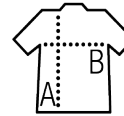

SOL'S PANAME MEN

Qualité

MAILLE PIQUÉE 180
60% coton - 40% polyester

Style

Manches courtes
Patte de boutonnage 3 boutons
Coupé cousu
Col et bas de manches en bord côte
rayures contrastées

Tailles	S	M	L	XL	XXL	3XL
A/B	71/49	72/52	73/55	74/58	75/61	76/64

COLISAGE

5

50

Taille carton : 58 x 36 x 25 cm
weight : 9 kg

CARACTERISTIQUES

Jean chiné clair

Noir chiné

SOL'S PANAME WOMEN
02082