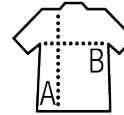

## Qualité

MOLLETON GRATTÉ 280 - UNISEX  
 50% coton Ringspun - 50% polyester  
 Bande de propreté au col  
 Poignets, col et bas avec bord côte  
 élasthanne

## Style

CLASSIQUE  
 Manches montées

Tailles	XS	S	M	L	XL	XXL	3XL	4XL*
A/B	67/48	68/51	69/54	70/57	71/60	72/63	73/66	74/69