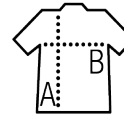

## Qualité

MOLLETON GRATTÉ 280  
 50% coton Ringspun - 50% polyester  
 Bande de propreté au col  
 Poignets, col et bas avec bord côte  
 élasthanne

## Style

CLASSIQUE  
 Manches montées  
 Coupé cousu

Tailles	4 ans	6 ans	8 ans	10 ans	12 ans
cm	96/104 cm	106/116 cm	118/128 cm	130/140 cm	142/152 cm
A/B	47/36	50/38	53/40	57/43	61/46