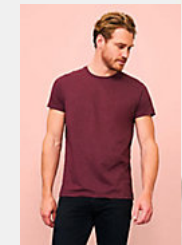

SOL'S MISS

Qualité

JERSEY 150
100% coton semi-peigné Ringspun

Style

FÉMININ

Bande de propreté au col
Encolure jersey
Manches courtes
Coupe cintrée
Coupé cousu

Tailles	S	M	L	XL	XXL
A/B	58/40	60/43	62/46	64/49	66/52

COLISAGE

10

50

Taille carton : 44 x 31 x 18 cm
weight : 5,8 kg

CARACTERISTIQUES

SOL'S REGENT FIT
00553

page