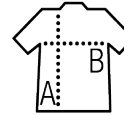

SOL'S MILO KIDS

Qualité

JERSEY 155
100% coton issu de l'agriculture biologique
Apprêt naturel pour une qualité plus douce
et lisse

Style

Col rond bord côte
Coupé cousu
Manches courtes
Bande de propreté intérieure col

Tailles	2 ans	4 ans	6 ans	8 ans	10 ans	12 ans
cm	86/94cm	96/104cm	106/116cm	118/128cm	130/140cm	142/152cm
A/B	39/26	42/29	45/32	48/35	52/38	56/41

COLISAGE

10

50

Taille carton : 52 x 32 x 20 cm
weight : 5 kg