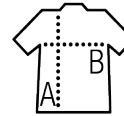

SOL'S Imperial

Qualité

JERSEY 190
 100% coton semi-peigné Ringspun
 Bande de propreté au col
 Col avec bord côte élasthanne

Style

CLASSIQUE
 Manches courtes
 Tubulaire

| Tailles | XS* | S | M | L | XL | XXL | 3XL** | 4XL*** | 5XL** |
|---------|-------|-------|-------|-------|-------|-------|-------|--------|-------|
| A/B | 64/48 | 70/50 | 72/53 | 74/56 | 76/59 | 78/62 | 80/65 | 82/68 | 84/70 |

COLISAGE

10

100

Taille carton : 57 x 38 x 35 cm
 weight : 19,6 kg

CARACTERISTIQUES

SOL'S Imperial WOMEN
 11502

page