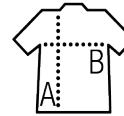

SOL'S Imperial LSL WOMEN

Qualité

JERSEY 190
100% coton semi-peigné Ringspun

Style

Col rond bord côte
Manches longues
Coupé cousu
Coupe ajustée
Bande de propreté intérieure col

Tailles	S	M	L	XL	XXL
A/B	61/41	63/44	65/47	67/50	69/53

COLISAGE

5

50

Taille carton : 50 x 37 x 29 cm
weight : 11,6 kg

CARACTERISTIQUES

Anthracite

Blanc

Rouge