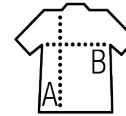

SOL'S Imperial FIT WOMEN

Qualité

JERSEY 190 - 100% coton semi-peigné
Ringspun

Style

Bande de propreté au col
Col avec bord côte élasthanne
Manches courtes
Coupé cousu

Tailles	S	M	L	XL	XXL
A/B	61/41	63/44	65/47	67/50	69/53

COLISAGE

10

50

Taille carton : 48 x 34 x 19 cm
weight : 8,0 kg

CARACTERISTIQUES

Anthracite chiné

Blanc

Rouge