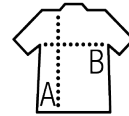

## Style

Col V avec liseré contrasté  
Empiècements en mesh contrastés sur les côtés

Tailles	6 ans	8 ans	10 ans	12 ans
A/B	106/116 cm	118/128 cm	130/140 cm	142/152 cm
	47/36	50/38	54/41	58/44