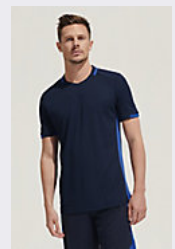

## CARACTERISTIQUES

Blanc / Noir

Noir / Blanc

Rouge / Noir

Royal / French marine

French Marine / Royal

page

SOL'S CLASSICO  
01717