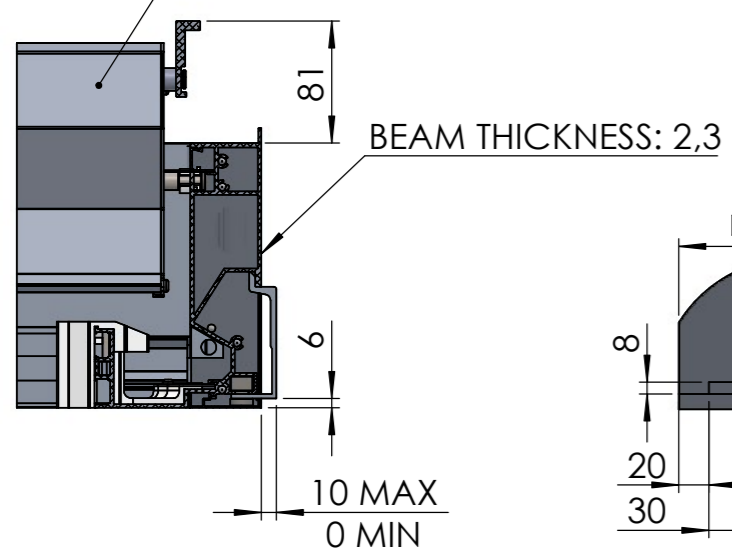

LOUVER THICKNESS: 1,5