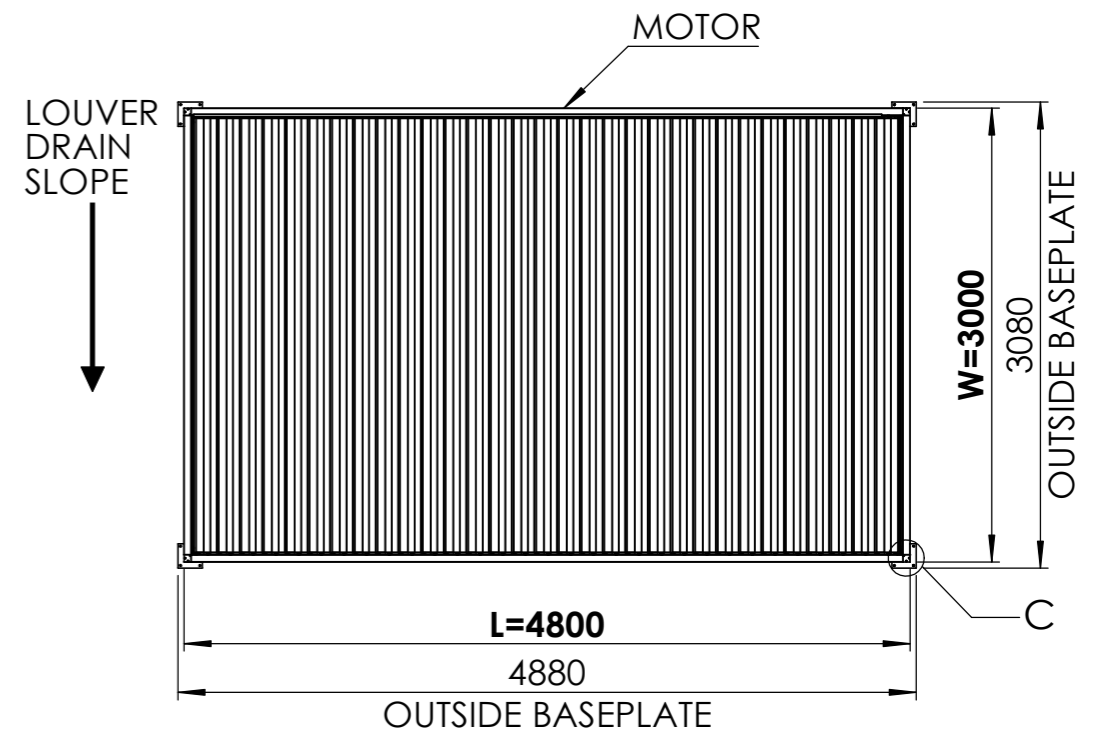

DETAIL A
OPEN POSITION