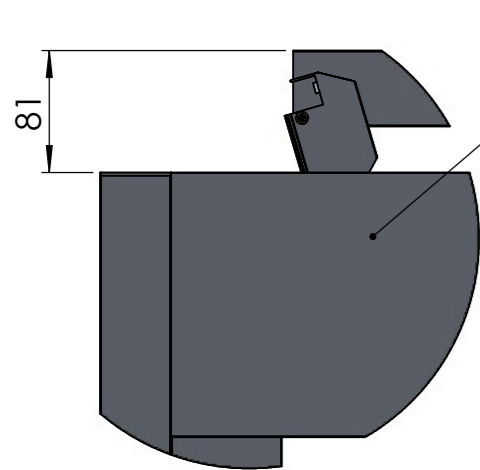

DETAIL A
OPEN POSITION