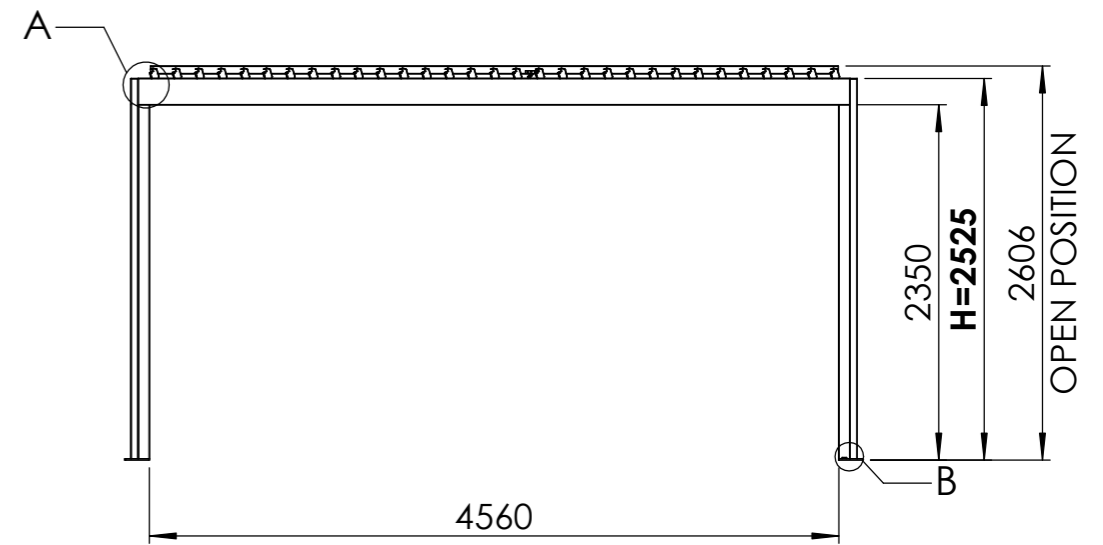

DETAIL A
OPEN POSITION