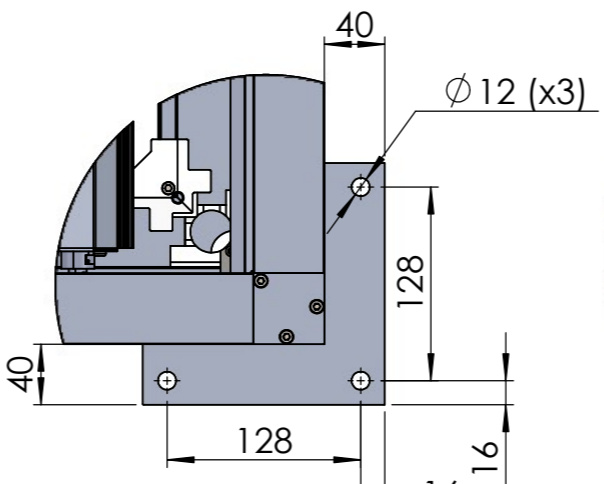

LOUVER THICKNESS: 1,5