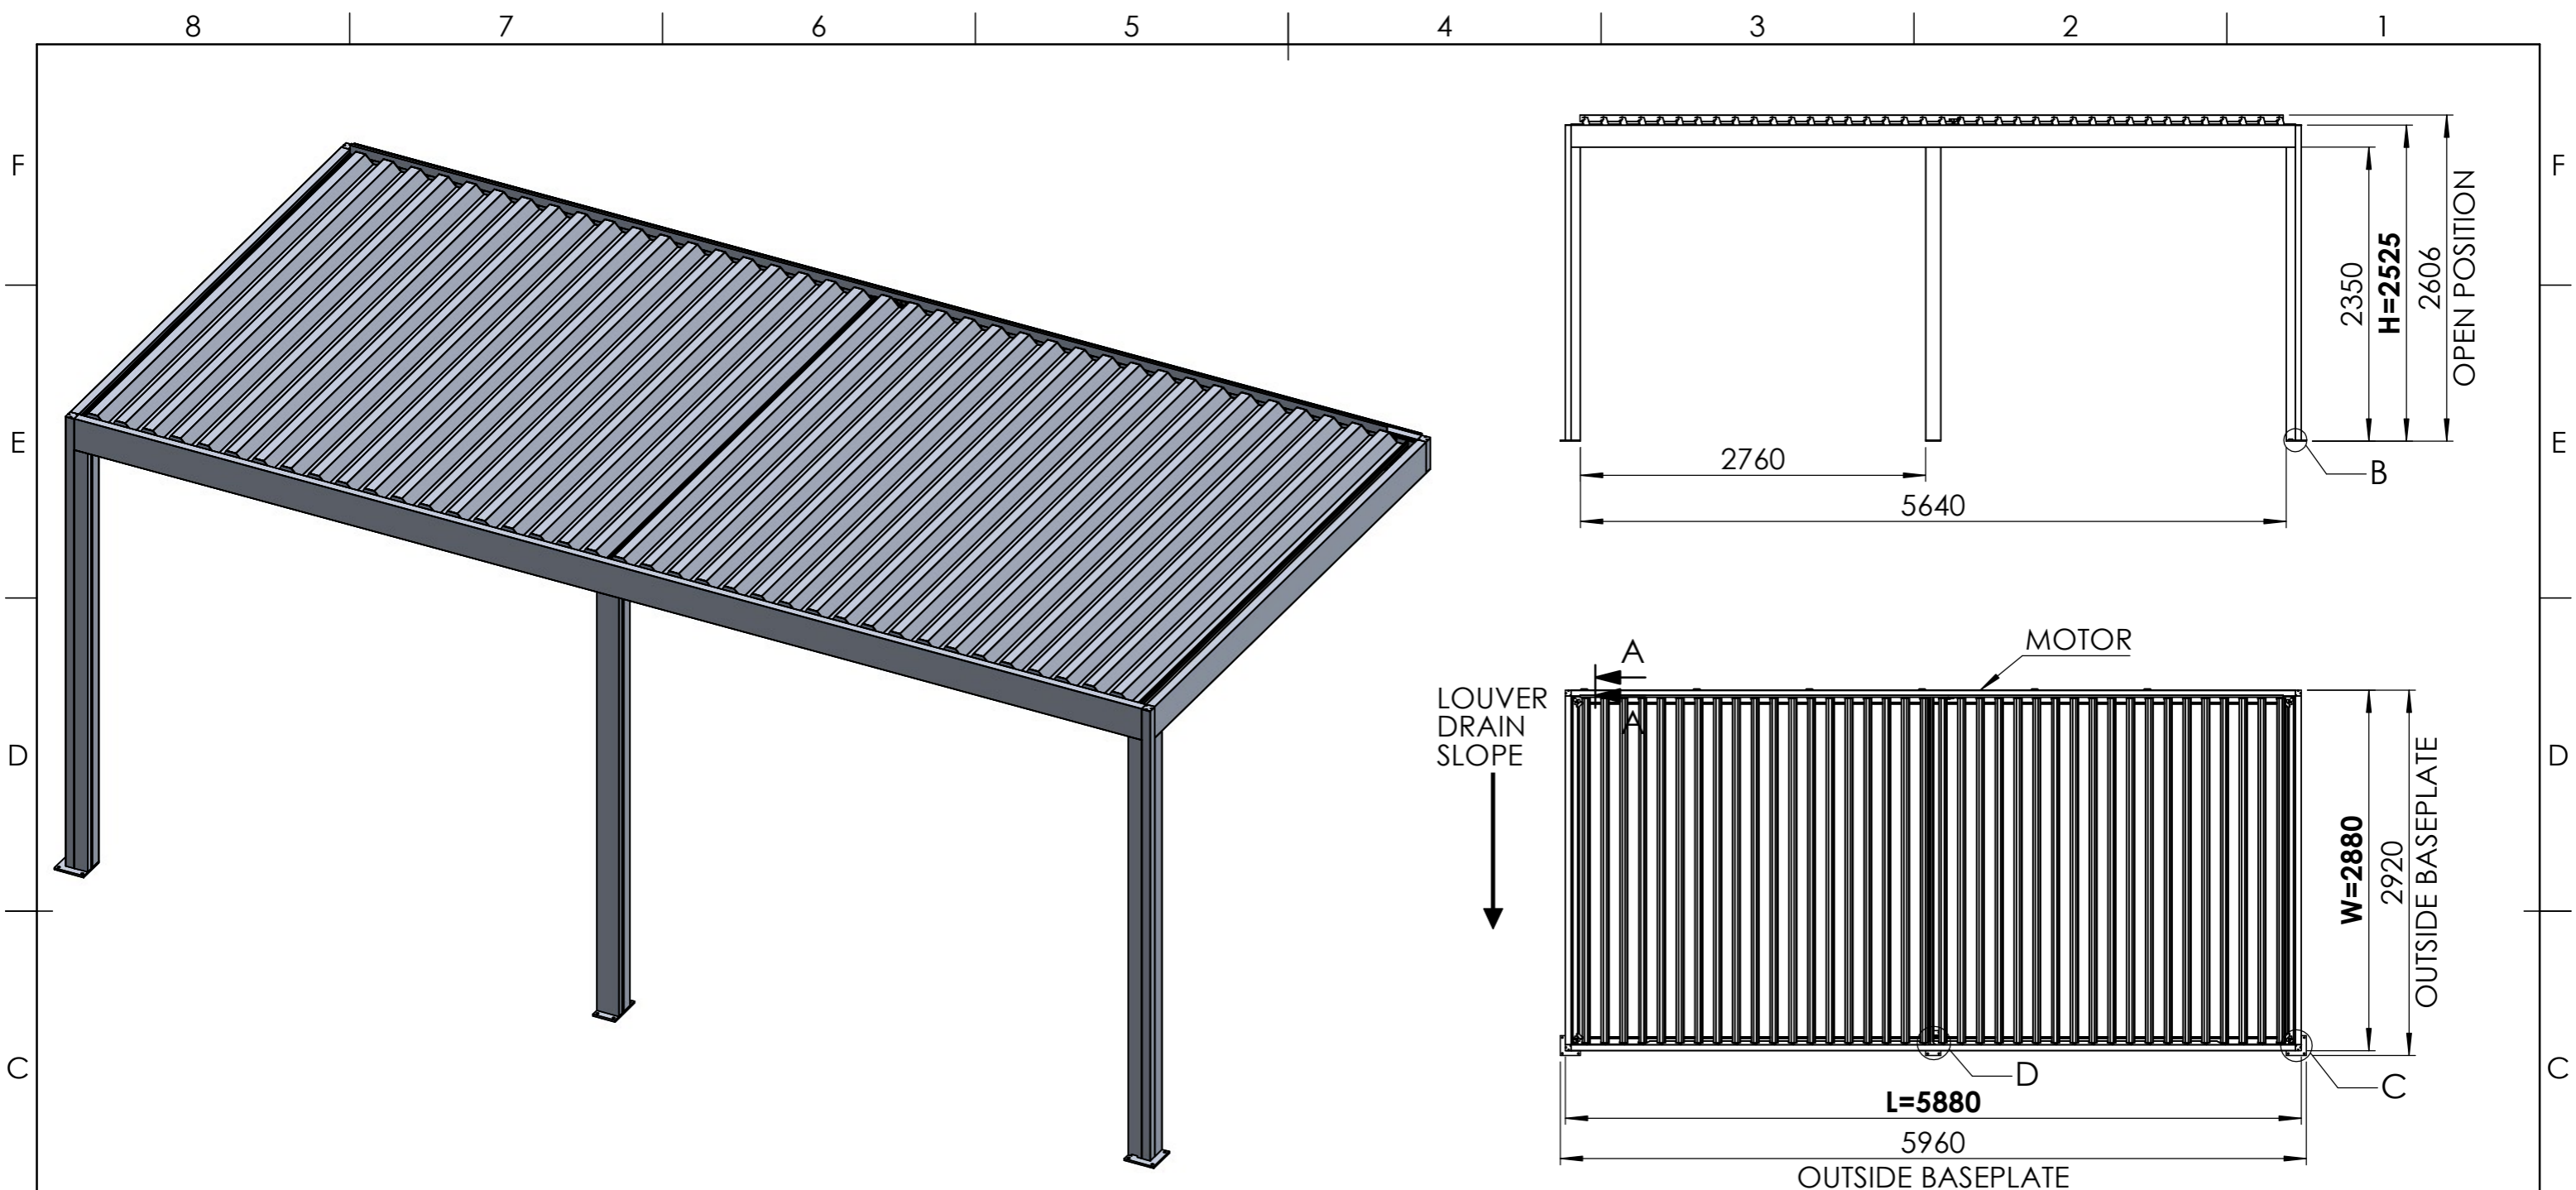

LOUVER
DRAIN
SLOPE