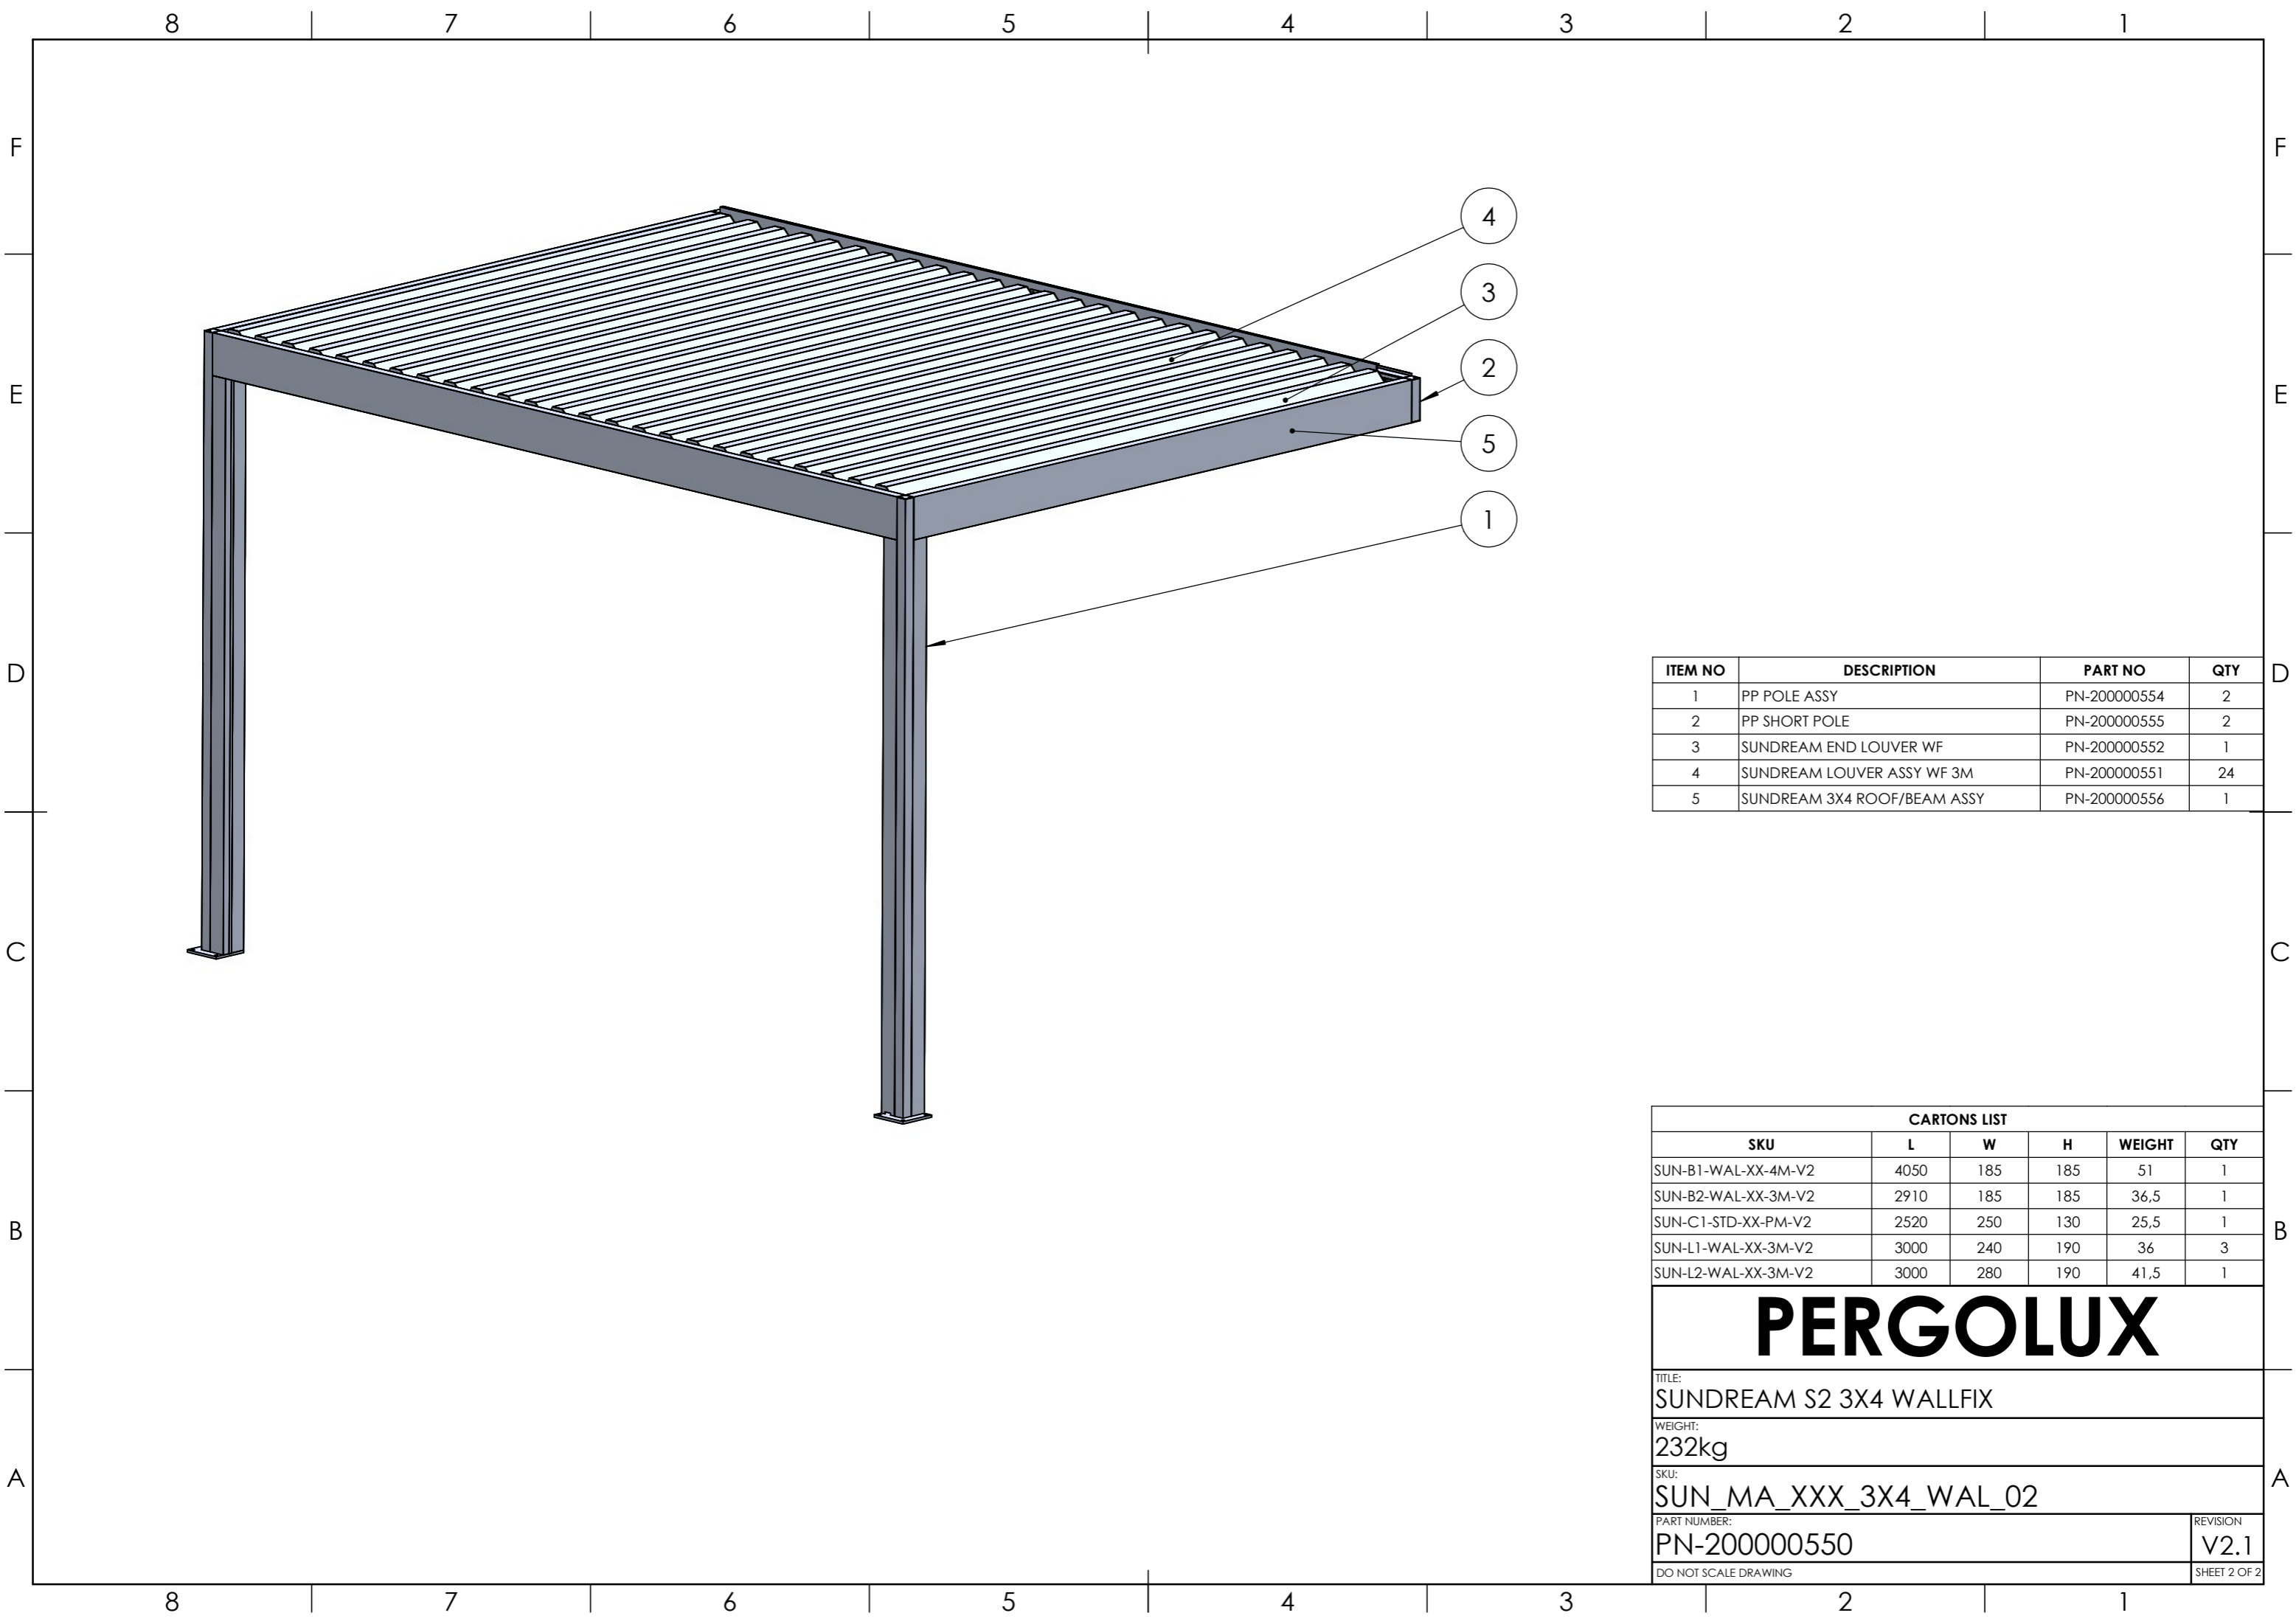

ITEM NO	DESCRIPTION	PART NO	QTY
1	PP POLE ASSY	PN-200000554	2
2	PP SHORT POLE	PN-200000555	2
3	SUNDREAM END LOUVER WF	PN-200000552	1
4	SUNDREAM LOUVER ASSY WF 3M	PN-200000551	24
5	SUNDREAM 3X4 ROOF/BEAM ASSY	PN-200000556	1

CARTONS LIST					
SKU	L	W	H	WEIGHT	QTY
SUN-B1-WAL-XX-4M-V2	4050	185	185	51	1
SUN-B2-WAL-XX-3M-V2	2910	185	185	36,5	1
SUN-C1-STD-XX-PM-V2	2520	250	130	25,5	1
SUN-L1-WAL-XX-3M-V2	3000	240	190	36	3
SUN-L2-WAL-XX-3M-V2	3000	280	190	41,5	1

PERGOLUX

TITLE:
SUNDREAM S2 3X4 WALLFIX

WEIGHT:
232kg

SKU:
SUN_MA_XXX_3X4_WAL_02

PART NUMBER: PN-200000550	REVISION V2.1

DO NOT SCALE DRAWING SHEET 2 OF 2