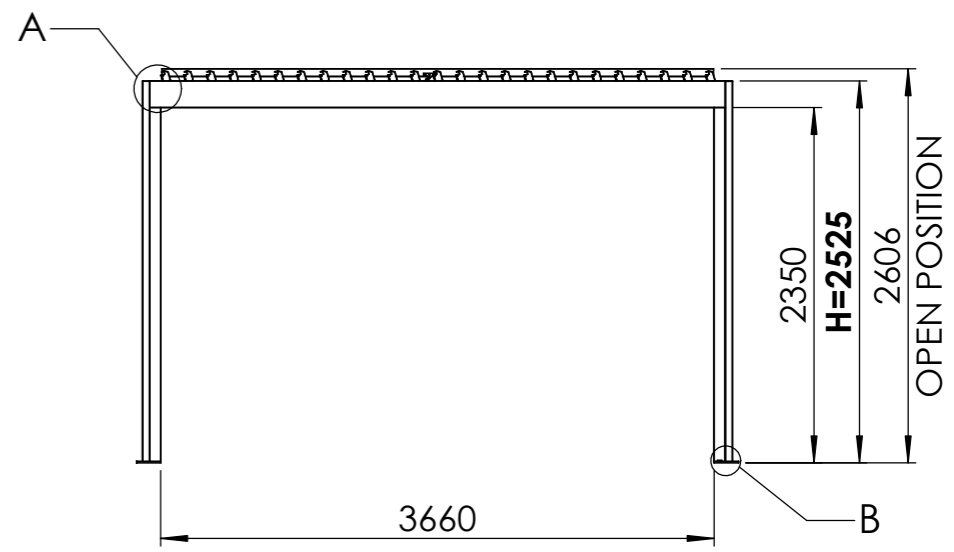

8 7 6 5 4 3 2 1

F
E
D
C
B
A