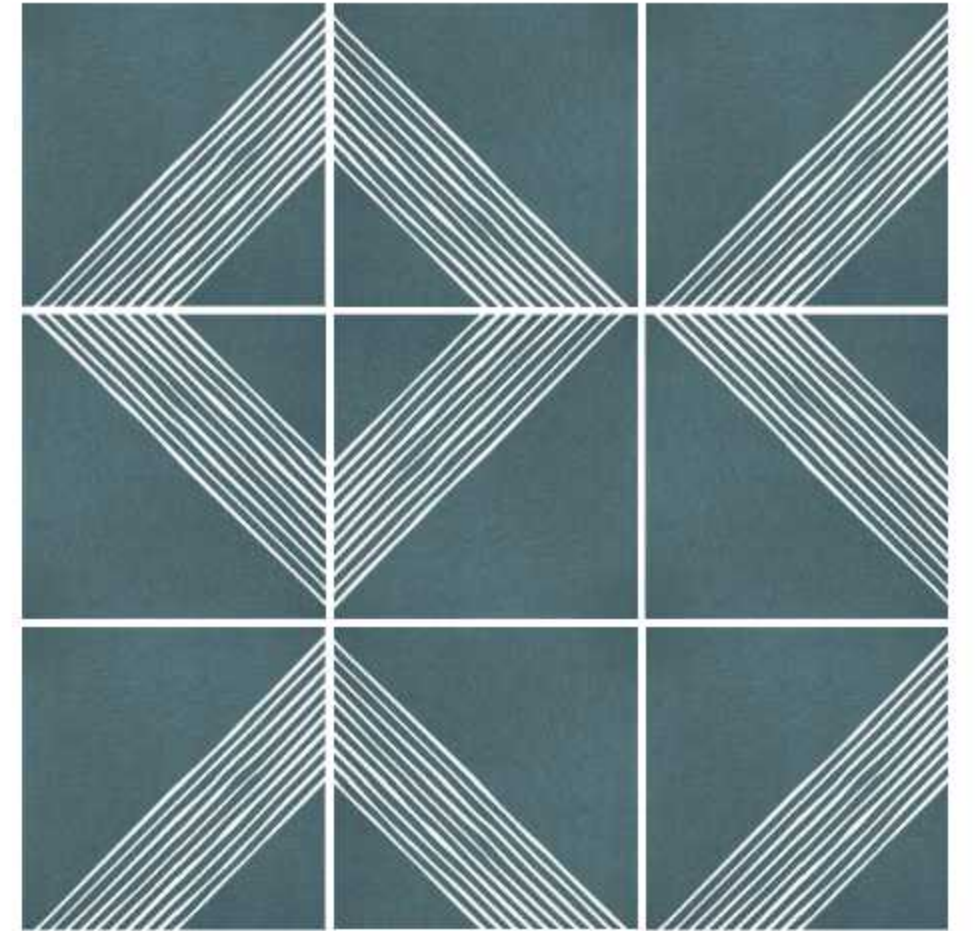

Gres Stoneware

8"x8"
SELFDMQ2-88

Denim

Gres Stoneware

8"x8"
SELFDMQ2-88

Tribe - Possible patterns

Packaging information

	Pieces	Sf	Lbs	Boxes	Sf	Lbs
Casablanca						
Casablanca 8"x8"	30	12.70	45.00	72	914.50	3240.00
Casablanca Blues 8"x8"	30	12.70	46.62	48	609.67	2237.76
Casablanca 8"x9" Hexagon	28	10.36	37.77	60	621.36	2266.32
Epoque						
Epoque 8"x8"	30	12.70	45.00	72	914.50	3240.00
Havana						
Havana 8"x8"	26	11.19	39.96	72	805.68	2877.26
Hexagons						
Block 5"x6" Hexagon	20	3.55	18.62	105	372.97	1955.10
Flow 8"x9" Hexagon	28	10.36	37.77	60	621.36	2266.32
Legend 8"x9" Hexagon	28	10.36	37.77	60	621.36	2266.32
Statuary 8"x9" Hexagon	28	10.36	37.77	60	621.36	2266.32
Maiolica Floor						
Maiolica Floor 8"x8"	30	12.70	45.00	72	914.50	3240.00
Selva						
Selva 8"x8"	30	12.70	45.00	72	914.50	3240.00
Tribe						
Tribe 8"x8"	30	12.70	45.00	72	914.50	3240.00