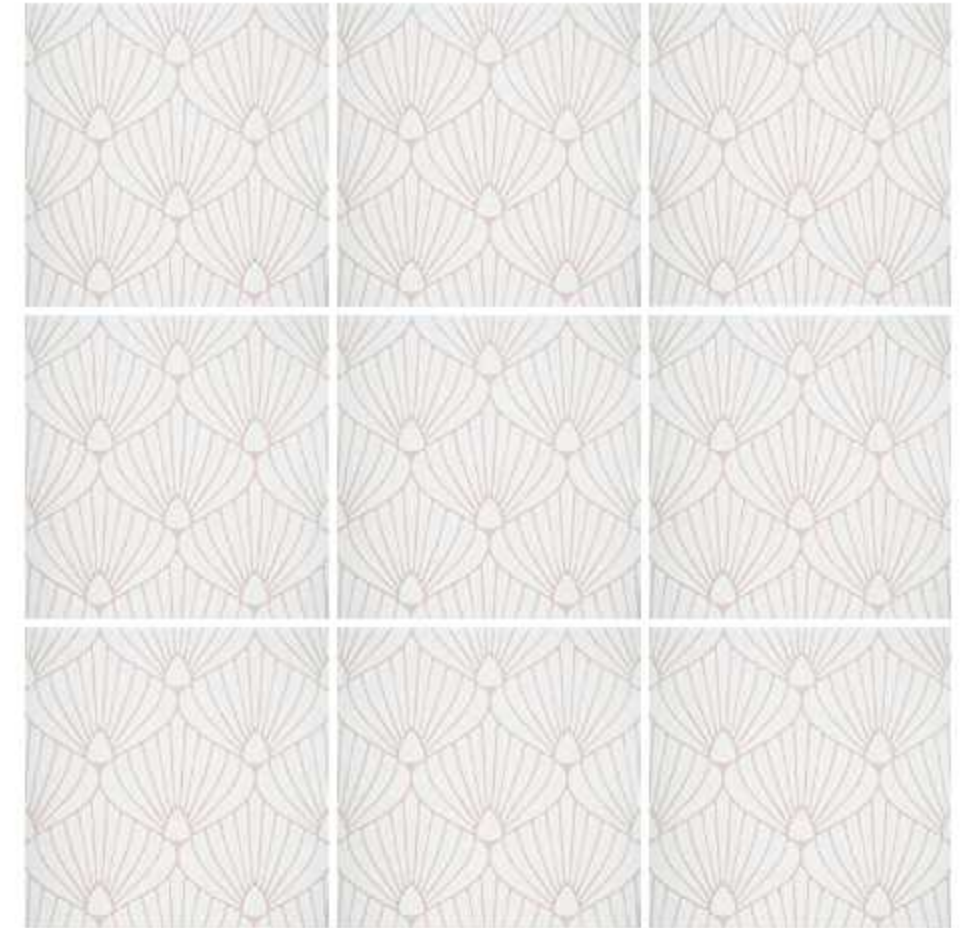

Gres Stoneware

8"x8" Shell
EPFSHO1-88

Lavender & White

Gres Stoneware

8"x8" Shell
EPFSH02-88

White & Pink

Gres Stoneware

8"x8" Shell
EPFSH04-B8