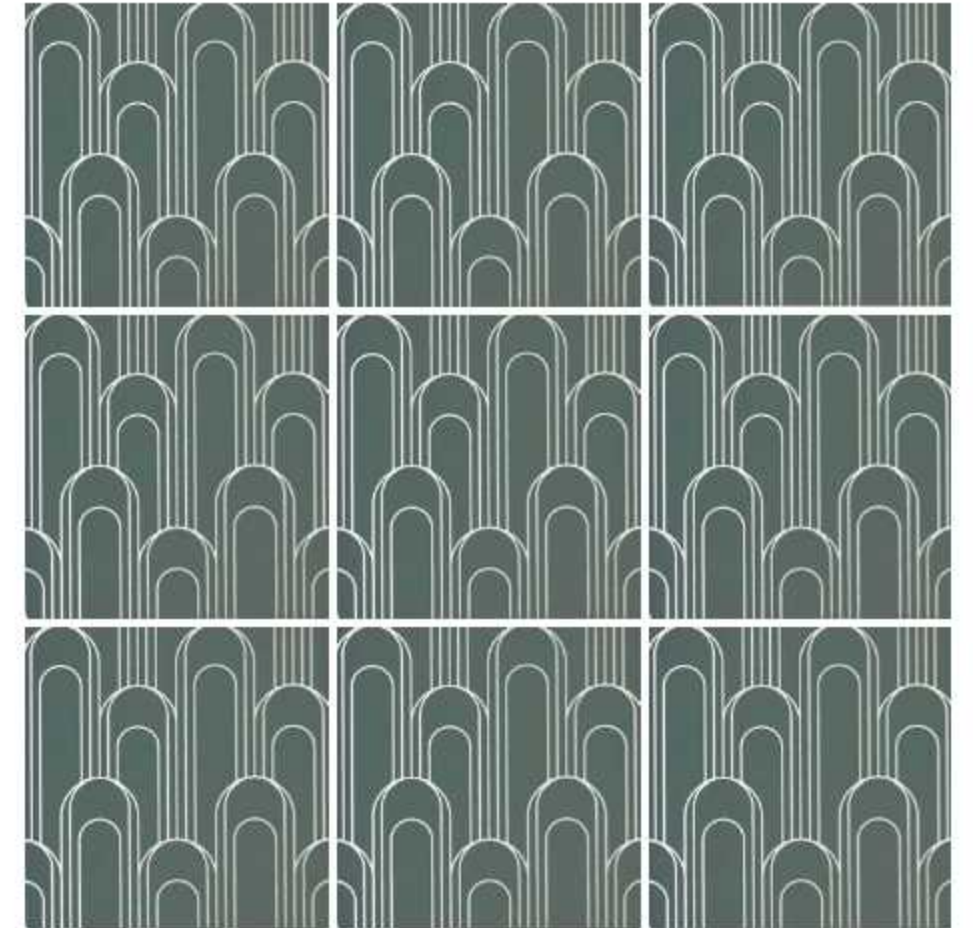

Gres Stoneware

8"x8" Oval
EPFOV03-BB

EPOQUE

Green & White

Gres Stoneware

8"x8" Oval
EPFOV04-88

EPOQUE

White & Lavender