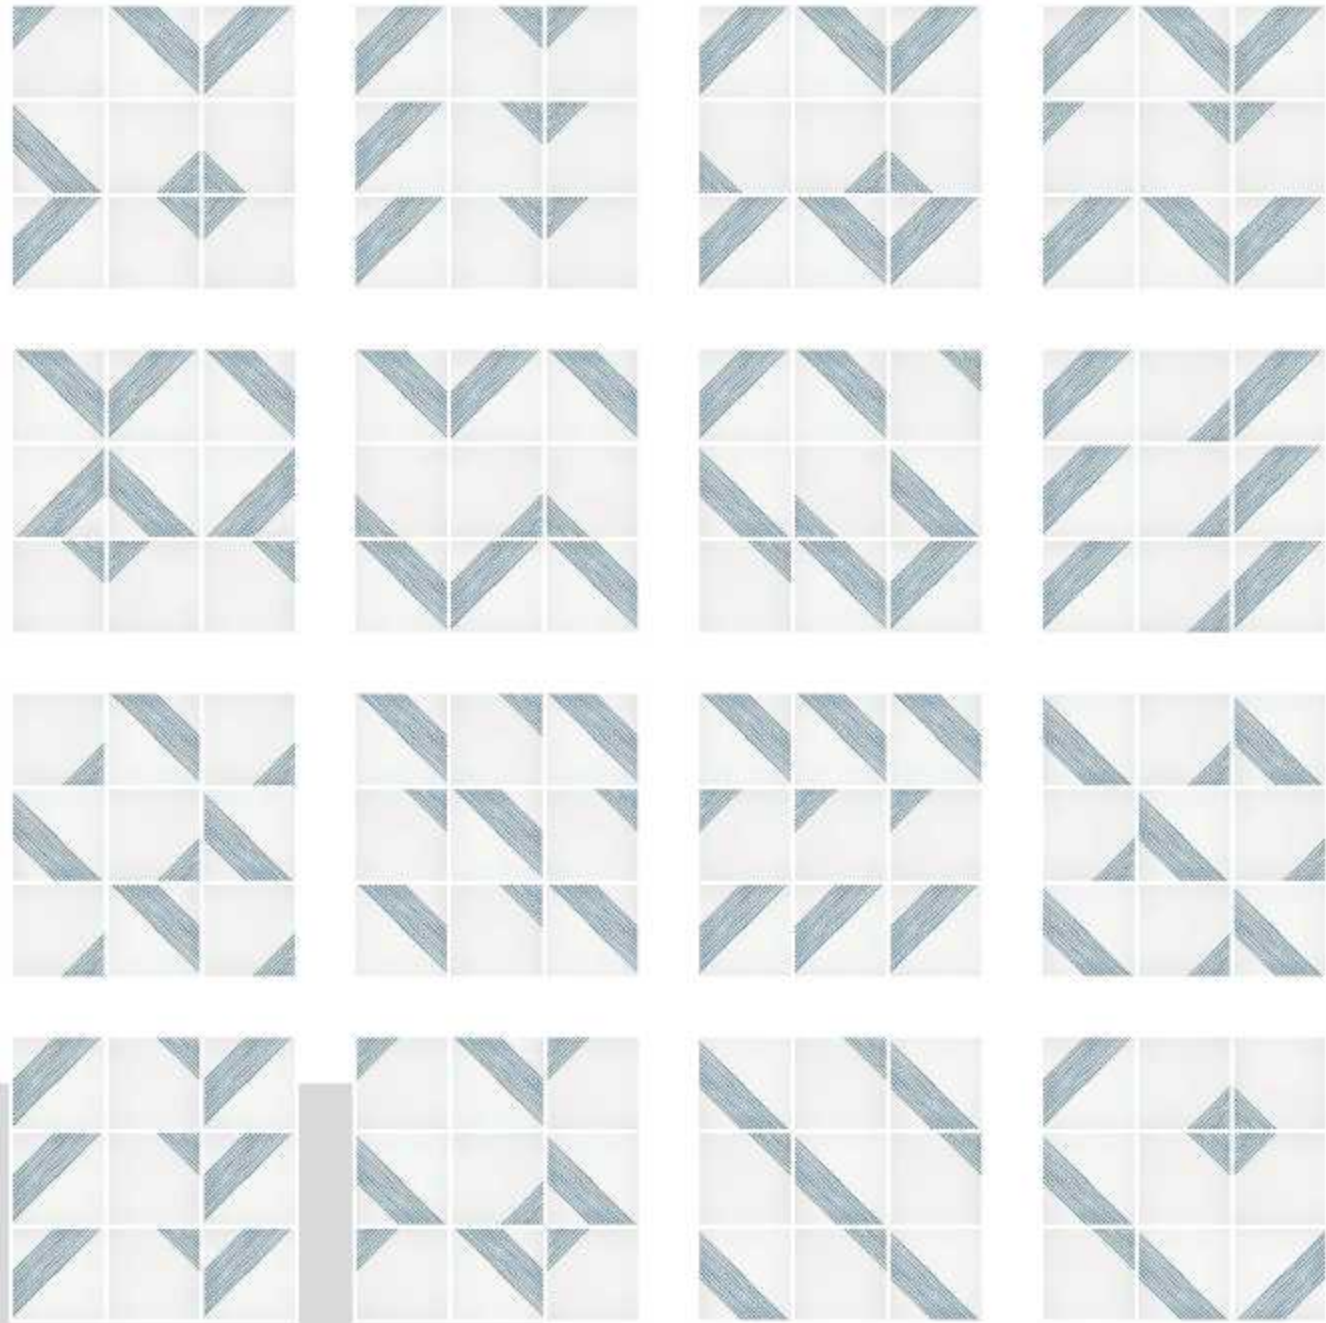

Gres Stoneware

8"x8"
SELFDMQ2-88

Denim

Gres Stoneware

8"x8"
SELFDMQ2-88

Tribe - Possible patterns

Packaging information

	Pieces	Sf	Lbs	Boxes	Sf	Lbs
Casablanca						
Casablanca 8"x8"	30	12.70	45.00	72	914.50	3240.00
Casablanca Blues 8"x8"	30	12.70	46.62	48	609.67	2237.76
Casablanca 8"x9" Hexagon	28	10.36	37.77	60	621.36	2266.32
Epoque						
Epoque 8"x8"	30	12.70	45.00	72	914.50	3240.00
Havana						
Havana 8"x8"	26	11.19	39.96	72	805.68	2877.26
Hexagons						
Block 5"x6" Hexagon	20	3.55	18.62	105	372.97	1955.10
Flow 8"x9" Hexagon	28	10.36	37.77	60	621.36	2266.32
Legend 8"x9" Hexagon	28	10.36	37.77	60	621.36	2266.32
Statuary 8"x9" Hexagon	28	10.36	37.77	60	621.36	2266.32
Maiolica Floor						
Maiolica Floor 8"x8"	30	12.70	45.00	72	914.50	3240.00
Selva						
Selva 8"x8"	30	12.70	45.00	72	914.50	3240.00
Tribe						
Tribe 8"x8"	30	12.70	45.00	72	914.50	3240.00