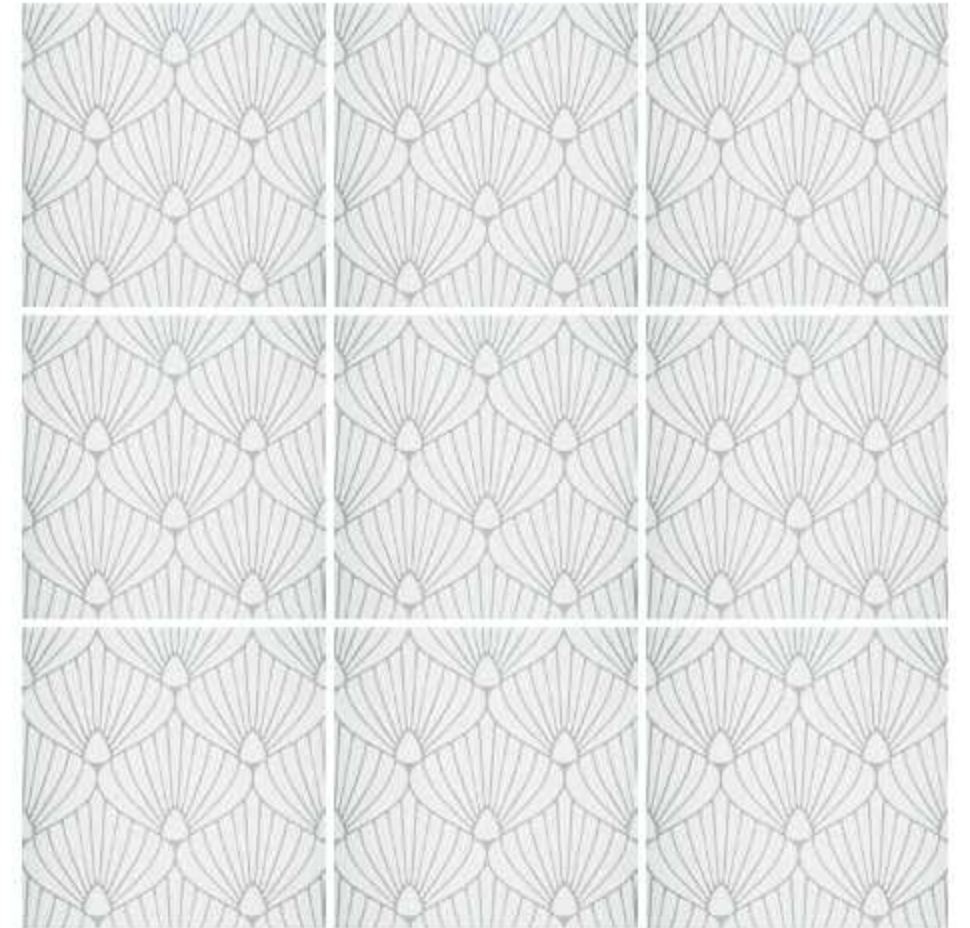

White & Lavender

Gres Stoneware

8"x8" Shell
EPFSHO1-88