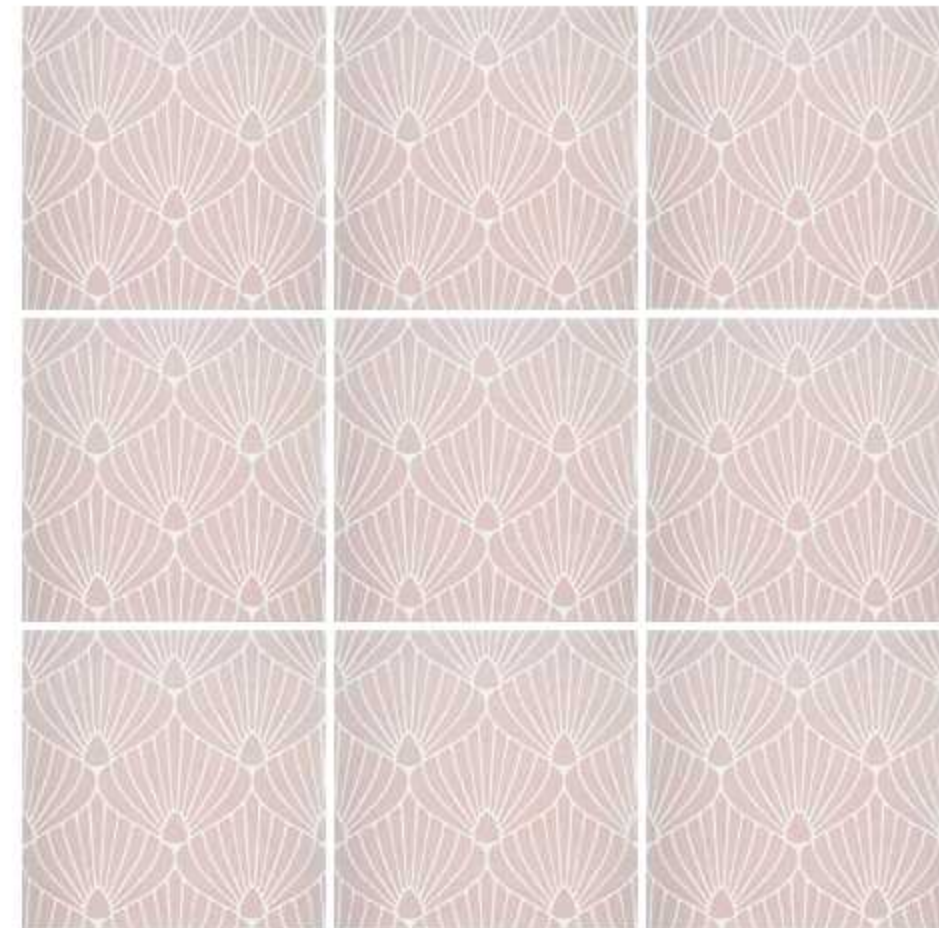

Pink & White

Gres Stoneware

8"x8" Shell
EPFSH03-88

EPOQUE