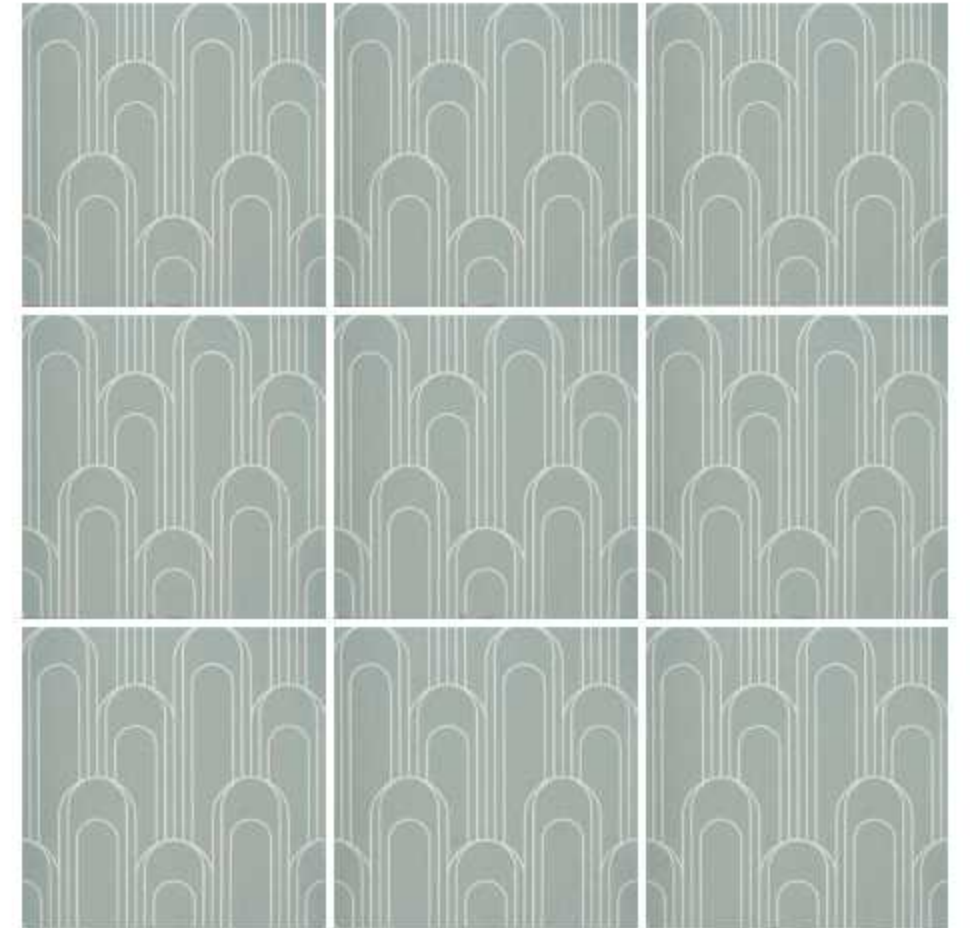

Gray & Taupe

Gres Stoneware

8"x8" Oval
EPFOV02-88

EPOQUE

Taupe & Gray

Gres Stoneware

8"x8" Oval
EPFOV01-88

Navy & Blue