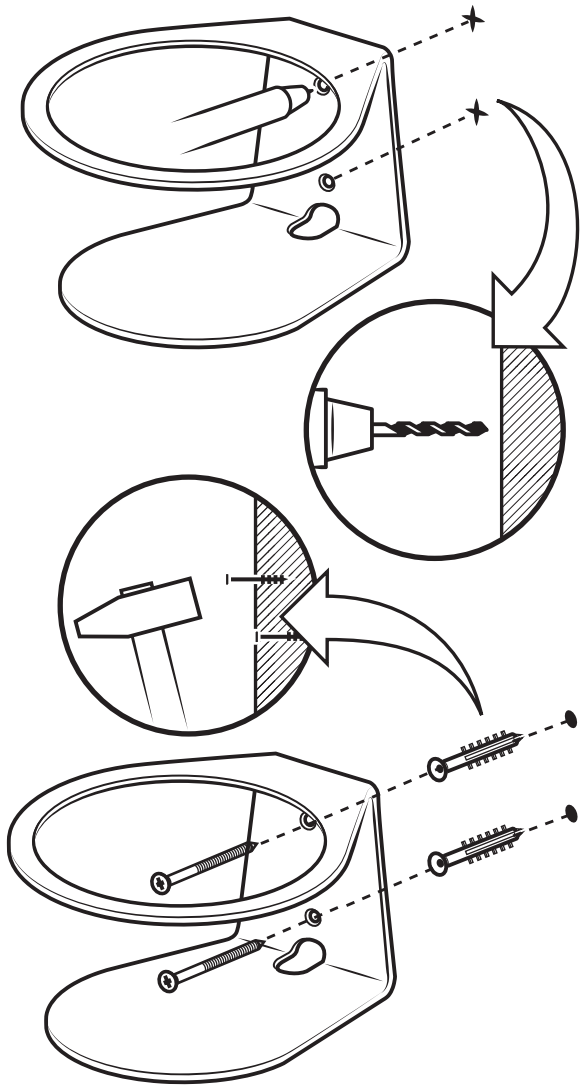

# HUMANCENTRIC®

Model 101-2062

ENGLISH 	DEUTSCH 	FRANÇAIS 	ITALIANO 	ESPAÑOL 
Wall Mount for Amazon® Echo 2nd Generation	Wandhalterung für Amazon® Echo 2	Support mural pour Amazon® Echo 2	Supporto per montaggio a muro per Amazon® Echo 2	Soporte de pared para Amazon® Echo 2
<b>Parts included</b>	<b>Enthaltene Teile</b>	<b>Pièces fournies</b>	<b>Parti incluse</b>	<b>Partes incluidas</b>
Mounting bracket ..... 1	Halterung ..... 1	Support de fixation..... 1	Staffa di supporto ..... 1	Halterung ..... 1
Drywall screws ..... 2	Schrauben zur Wandmontage .... 2	Vis pour montage mural..... 2	Viti per montaggio a muro ..... 2	Schrauben zur Wandmontage .... 2
Drywall anchors ..... 2	Wall mounting anchors ..... 2	Chevilles pour montage mural.... 2	Tasselli per montaggio a muro.... 2	Wall mounting anchors..... 2
<b>Tools needed for installation</b>	<b>Für die Montage benötigen Sie</b>	<b>Outils nécessaires au montage</b>	<b>Attrezzi necessari per l'installazione</b>	<b>Herramientas necesarias para la instalación</b>
Phillips head screwdriver 1/4 inch diameter drill bit Power drill Hammer	Kreuzschlitzschraubendreher Bohrer-Bit mit 1/4" Durchmesser Bohrmaschine Hammer	Tournevis Phillips Foret Ø 6.35 mm (0,25") Perceuse Marteau	Cacciavite a croce Punta trapano con diametro 0,635 cm Trapano elettrico Martello	Destornillador de cabeza Phillips Broca de 6.35 mm (0,25 pulgadas) Taladro Martillo

1

**Note:** Ensure the plug can reach the outlet when choosing the location of your mounting bracket

2

3