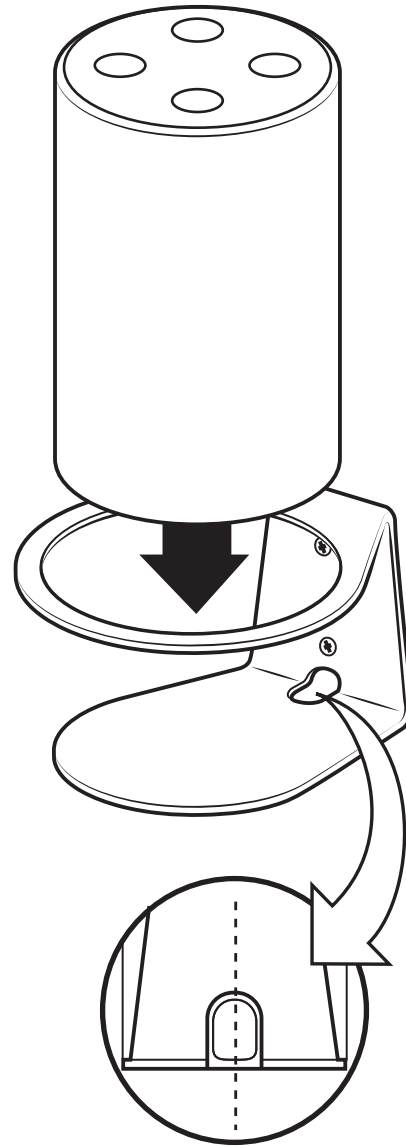

# HUMANCENTRIC®

Model 101-2062

ENGLISH 	DEUTSCH 	FRANÇAIS 	ITALIANO 	ESPAÑOL 
Wall Mount for Amazon® Echo 2nd Generation	Wandhalterung für Amazon® Echo 2	Support mural pour Amazon® Echo 2	Supporto per montaggio a muro per Amazon® Echo 2	Soporte de pared para Amazon® Echo 2
<b>Parts included</b>	<b>Enthaltene Teile</b>	<b>Pièces fournies</b>	<b>Parti incluse</b>	<b>Partes incluidas</b>
Mounting bracket ..... 1	Halterung ..... 1	Support de fixation..... 1	Staffa di supporto ..... 1	Halterung ..... 1
Drywall screws ..... 2	Schrauben zur Wandmontage .... 2	Vis pour montage mural..... 2	Viti per montaggio a muro ..... 2	Schrauben zur Wandmontage .... 2
Drywall anchors ..... 2	Wall mounting anchors ..... 2	Chevilles pour montage mural.... 2	Tasselli per montaggio a muro.... 2	Wall mounting anchors..... 2
<b>Tools needed for installation</b>	<b>Für die Montage benötigen Sie</b>	<b>Outils nécessaires au montage</b>	<b>Attrezzi necessari per l'installazione</b>	<b>Herramientas necesarias para la instalación</b>
Phillips head screwdriver 1/4 inch diameter drill bit Power drill Hammer	Kreuzschlitzschraubendreher Bohrer-Bit mit 1/4" Durchmesser Bohrmaschine Hammer	Tournevis Phillips Foret Ø 6.35 mm (0,25") Perceuse Marteau	Cacciavite a croce Punta trapano con diametro 0,635 cm Trapano elettrico Martello	Destornillador de cabeza Phillips Broca de 6.35 mm (0,25 pulgadas) Taladro Martillo

1

**Note:** Ensure the plug can reach the outlet when choosing the location of your mounting bracket

2

3