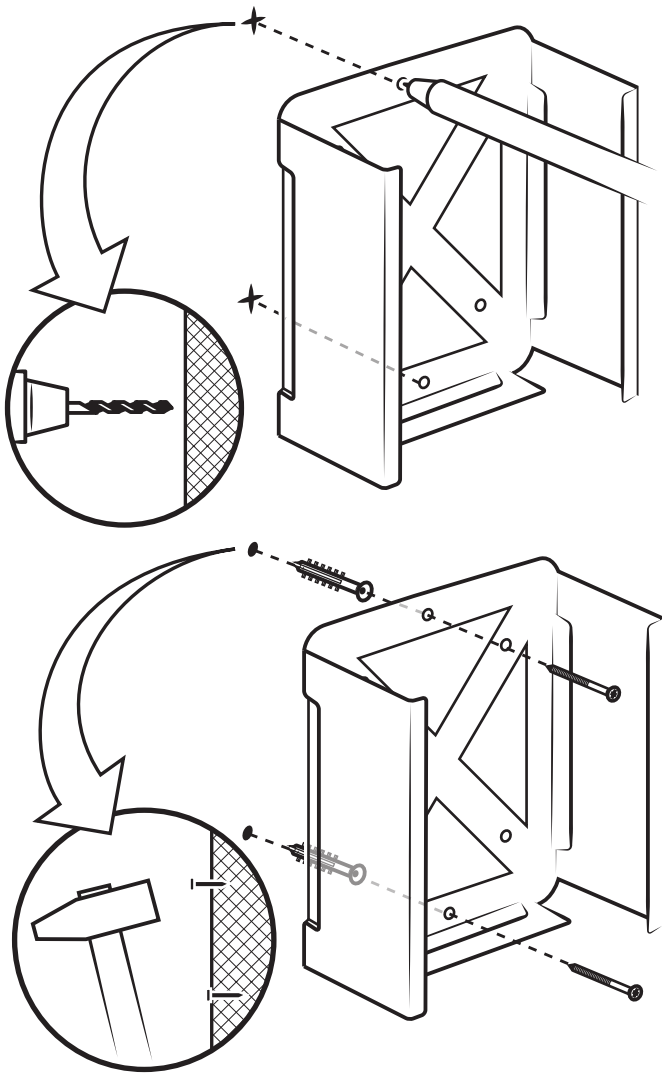

HUMANCENTRIC®

Model 101-2035

ENGLISH 	DEUTSCH 	FRANÇAIS 	ITALIANO 	ESPAÑOL 
Wall Mount for Sonos® Connect:AMP	Wandhalterung für Sonos® Connect:AMP	Support mural pour Sonos® Connect:AMP	Supporto per montaggio a muro per Sonos® Connect:AMP	Soporte de pared para Sonos® Connect:AMP
Parts included	Enthaltene Teile	Pièces fournies	Parti incluse	Partes incluidas
Mounting bracket 1 Drywall screws 2 Drywall anchors 2 VESAs Screws 4	Halteung..... 1 Schrauben zur Wandmontage 2 Wall mounting anchors 2 VESAs-Schrauben 4	Support de fixation 1 Vis pour montage mural 2 Chevilles pour montage mural 2 Vis VESA 4	Staffa di supporto 1 Viti per montaggio a muro 2 Tasselli per montaggio a muro 2 Viti VESA 4	Soporte 1 Tornillos para montaje en pared 2 Tacos para montaje en pared..... 2 Tornillos VESA 4
Tools needed for installation	Für die Montage benötigen Sie	Outils nécessaires au montage	Attrezzi necessari per l'installazione	Herramientas necesarias para la instalación
Phillips head screwdriver 17/64 inch diameter drill bit Power drill Hammer	Kreuzschlitzschraubendreher Bohrer-Bit mit 17/64" Durchmesser Bohrmaschine Hammer	Tournevis Phillips Foret Ø 6.75 mm (0,2656") Perceuse Marteau	Cacciavite a croce Punta trapano con diametro 0,675 cm Trapano elettrico Martello	Destornillador de cabeza Phillips Broca de 6.75 mm (0,2656 pulgadas) Taladro Martillo

OPTION 1: WALL MOUNT

OPTION 2: VESA MOUNT

2