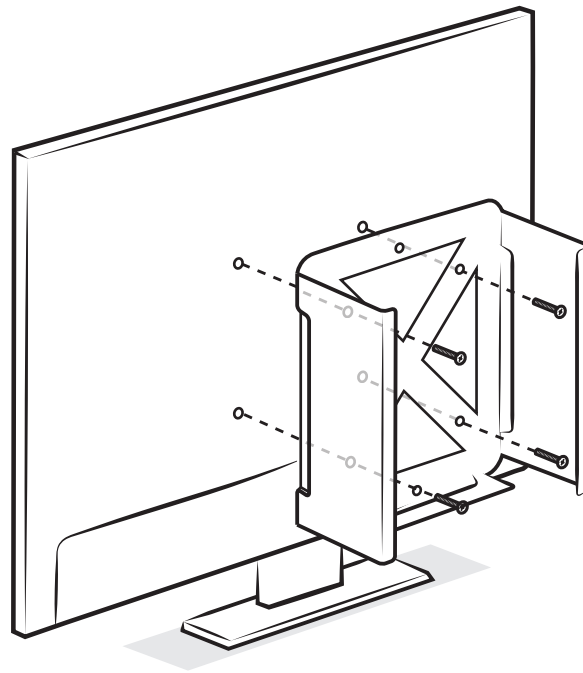

HUMANCENTRIC®

Model 101-2035

ENGLISH 	DEUTSCH 	FRANÇAIS 	ITALIANO 	ESPAÑOL 
Wall Mount for Sonos® Connect:AMP	Wandhalterung für Sonos® Connect:AMP	Support mural pour Sonos® Connect:AMP	Supporto per montaggio a muro per Sonos® Connect:AMP	Soporte de pared para Sonos® Connect:AMP
Parts included	Enthaltene Teile	Pièces fournies	Parti incluse	Partes incluidas
Mounting bracket 1 Drywall screws 2 Drywall anchors 2 VESAs Screws 4	Halteung..... 1 Schrauben zur Wandmontage 2 Wall mounting anchors 2 VESAs-Schrauben 4	Support de fixation 1 Vis pour montage mural 2 Chevilles pour montage mural 2 Vis VESA 4	Staffa di supporto 1 Viti per montaggio a muro 2 Tasselli per montaggio a muro 2 Viti VESA 4	Soporte 1 Tornillos para montaje en pared 2 Tacos para montaje en pared..... 2 Tornillos VESA 4
Tools needed for installation	Für die Montage benötigen Sie	Outils nécessaires au montage	Attrezzi necessari per l'installazione	Herramientas necesarias para la instalación
Phillips head screwdriver 17/64 inch diameter drill bit Power drill Hammer	Kreuzschlitzschraubendreher Bohrer-Bit mit 17/64" Durchmesser Bohrmaschine Hammer	Tournevis Phillips Foret Ø 6.75 mm (0,2656") Perceuse Marteau	Cacciavite a croce Punta trapano con diametro 0,675 cm Trapano elettrico Martello	Destornillador de cabeza Phillips Broca de 6.75 mm (0,2656 pulgadas) Taladro Martillo

OPTION 1: WALL MOUNT

OPTION 2: VESA MOUNT

2