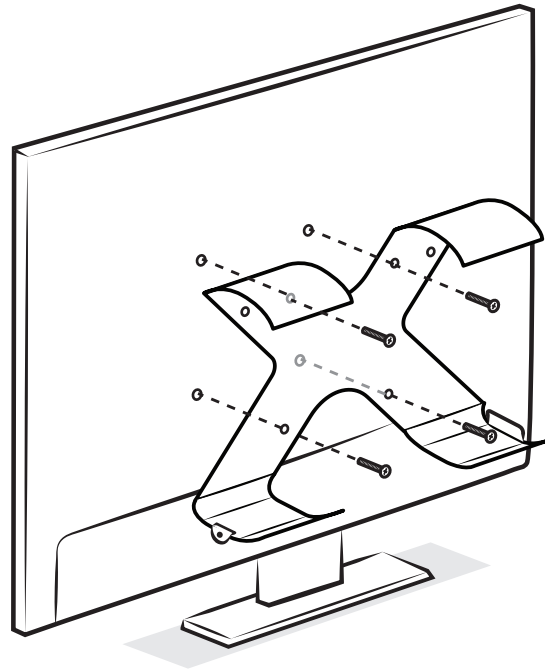

# HUMANCENTRIC®

Model 101-2033

ENGLISH 	DEUTSCH 	FRANÇAIS 	ITALIANO 	ESPAÑOL 
Wall Mount for Wii® U	Wandhalterung für Wii® U	Support mural pour Wii® U	Supporto per montaggio a muro per Wii® U	Soporte de pared para Wii® U
Parts included	Enthaltene Teile	Pièces fournies	Parti incluse	Partes incluidas
Mounting bracket ..... 1 Drywall screws ..... 2 Drywall anchors ..... 2 VESA Screws ..... 4 Installation screw ..... 1 Washer ..... 1	Halterung..... 1 Schrauben zur Wandmontage 2 Dübel zur Wandmontage..... 2 VESA-Schrauben ..... 4 Installationsschraube ..... 1 Unterlegscheibe ..... 1	Support de fixation ..... 1 Vis pour montage mural ..... 2 Chevilles pour montage mural 2 Vis VESA ..... 4 Vis de montage ..... 1 Rondelle ..... 1	Staffa di supporto ..... 1 Viti per montaggio a muro ..... 2 Tasselli per montaggio a muro 2 Viti VESA ..... 4 Vite di montaggio..... 1 Rondella ..... 1	Soporte ..... 1 Tornillos para montaje en pared 2 Tacos para montaje en pared ..... 2 Tornillos VESA ..... 4 Tornillo de instalación ..... 1 Arandela ..... 1
Tools needed for installation	Für die Montage benötigen Sie	Outils nécessaires au montage	Attrezzi necessari per l'installazione	Herramientas necesarias para la instalación
Phillips head screwdriver 17/64 inch diameter drill bit Power drill Hammer	Kreuzschlitzschraubendreher Bohrer-Bit mit 17/64" Durchmesser Bohrmaschine Hammer	Tournevis Phillips Foret Ø 6.75 mm (0,2656") Perceuse Marteau	Cacciavite a croce Punta trapano con diametro 0,675 cm Trapano elettrico Martello	Destornillador de cabeza Phillips Broca de 6.75 mm (0,2656 pulgadas) Taladro Martillo

### OPTION 1: WALL MOUNT

### OPTION 2: VESA MOUNT