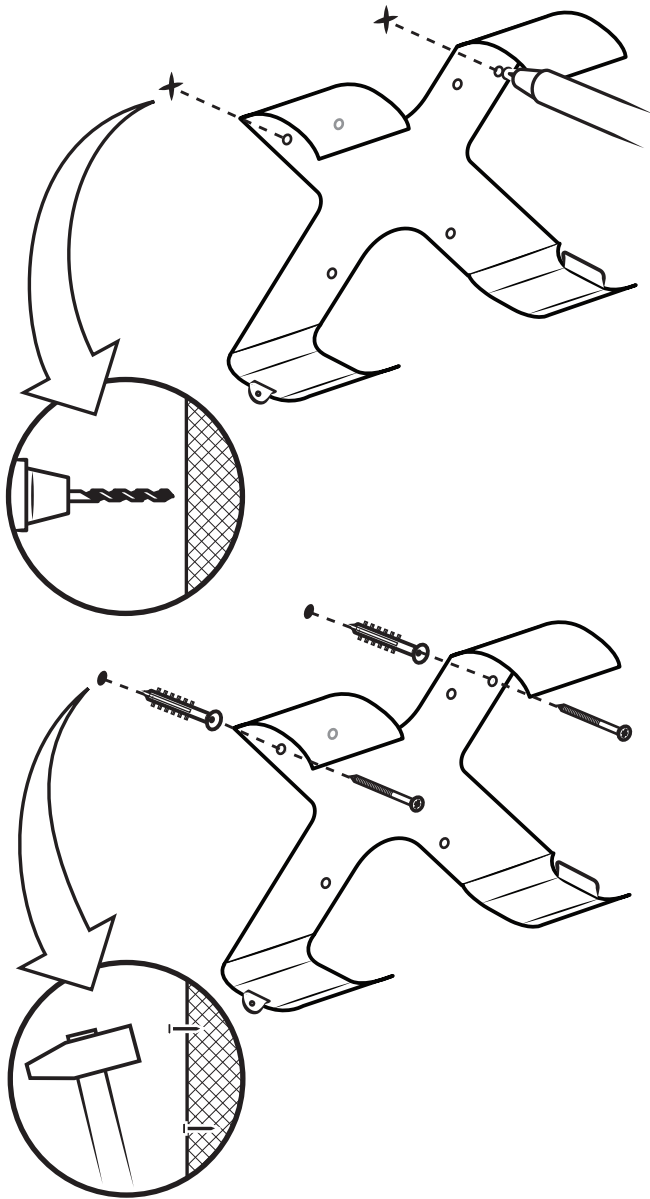

# HUMANCENTRIC®

Model 101-2033

ENGLISH 	DEUTSCH 	FRANÇAIS 	ITALIANO 	ESPAÑOL 
Wall Mount for Wii® U	Wandhalterung für Wii® U	Support mural pour Wii® U	Supporto per montaggio a muro per Wii® U	Soporte de pared para Wii® U
Parts included	Enthaltene Teile	Pièces fournies	Parti incluse	Partes incluidas
Mounting bracket ..... 1 Drywall screws ..... 2 Drywall anchors ..... 2 VESA Screws ..... 4 Installation screw ..... 1 Washer ..... 1	Halterung..... 1 Schrauben zur Wandmontage 2 Dübel zur Wandmontage..... 2 VESA-Schrauben ..... 4 Installationsschraube ..... 1 Unterlegscheibe ..... 1	Support de fixation ..... 1 Vis pour montage mural ..... 2 Chevilles pour montage mural 2 Vis VESA ..... 4 Vis de montage ..... 1 Rondelle ..... 1	Staffa di supporto ..... 1 Viti per montaggio a muro ..... 2 Tasselli per montaggio a muro 2 Viti VESA ..... 4 Vite di montaggio..... 1 Rondella ..... 1	Soporte ..... 1 Tornillos para montaje en pared 2 Tacos para montaje en pared ..... 2 Tornillos VESA ..... 4 Tornillo de instalación ..... 1 Arandela ..... 1
Tools needed for installation	Für die Montage benötigen Sie	Outils nécessaires au montage	Attrezzi necessari per l'installazione	Herramientas necesarias para la instalación
Phillips head screwdriver 17/64 inch diameter drill bit Power drill Hammer	Kreuzschlitzschraubendreher Bohrer-Bit mit 17/64" Durchmesser Bohrmaschine Hammer	Tournevis Phillips Foret Ø 6.75 mm (0,2656") Perceuse Marteau	Cacciavite a croce Punta trapano con diametro 0,675 cm Trapano elettrico Martello	Destornillador de cabeza Phillips Broca de 6.75 mm (0,2656 pulgadas) Taladro Martillo

### OPTION 1: WALL MOUNT

### OPTION 2: VESA MOUNT