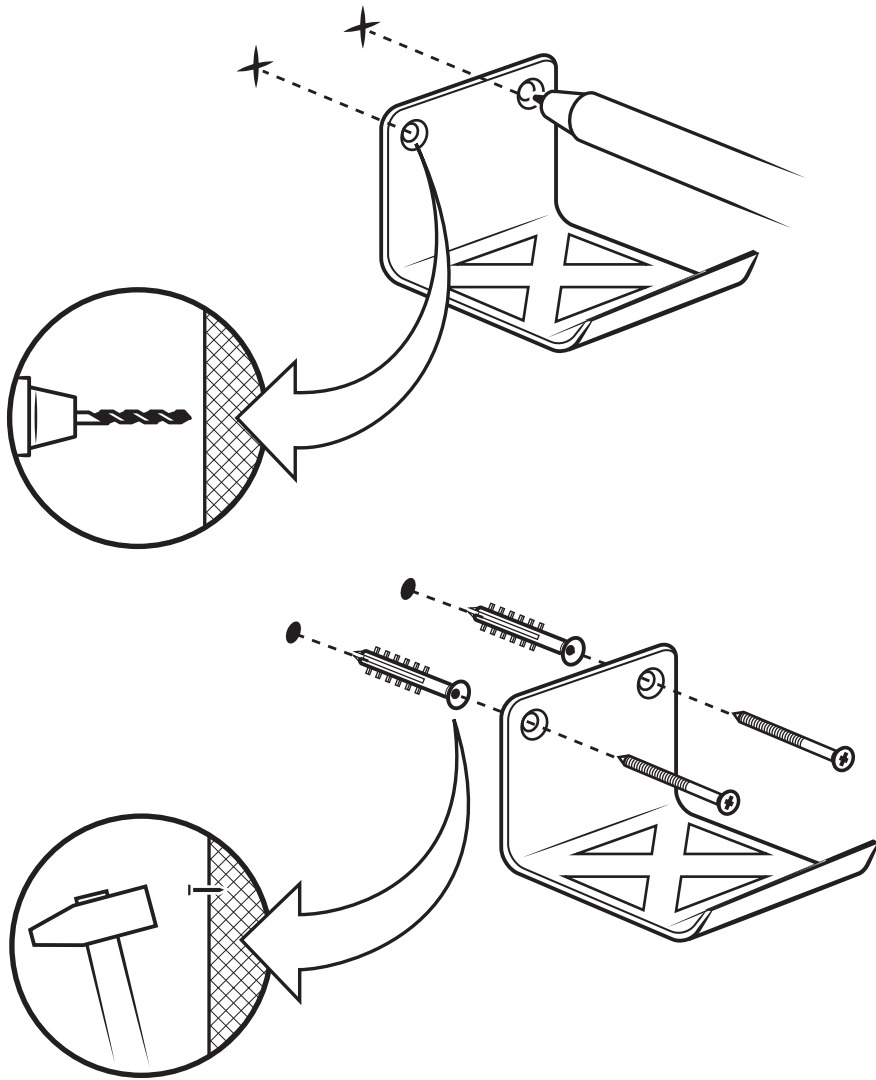

# HUMANCENTRIC®

Model 101-2026

ENGLISH 	DEUTSCH 	FRANÇAIS 	ITALIANO 	ESPAÑOL 
Controller Mount	Wandhalterung für Controller	Support mural pour Manette	Supporto per montaggio a muro per Controller	Soporte de pared para Mando Inalámbrico
<b>Parts included</b>	<b>Enthaltene Teile</b>	<b>Pièces fournies</b>	<b>Parti incluse</b>	<b>Partes incluidas</b>
Mounting bracket ..... <b>2</b> Drywall screws ..... <b>4</b> Drywall anchors ..... <b>4</b>	Halterung ..... <b>2</b> Schrauben zur Wandmontage <b>4</b> Wall mounting anchors ..... <b>4</b>	Support de fixation ..... <b>2</b> Vis pour montage mural ..... <b>4</b> Chevilles pour montage mural <b>4</b>	Staffa di supporto ..... <b>2</b> Viti per montaggio a muro ..... <b>4</b> Tasselli per montaggio a muro <b>4</b>	Soporte ..... <b>2</b> Tornillos para montaje en pared <b>4</b> Tacos para montaje en pared ..... <b>4</b>
<b>Tools needed for installation</b>	<b>Für die Montage benötigen Sie</b>	<b>Outils nécessaires au montage</b>	<b>Attrezzi necessari per l'installazione</b>	<b>Herramientas necesarias para la instalación</b>
Phillips head screwdriver 17/64 inch diameter drill bit Power drill Hammer	Kreuzschlitzschraubendreher Bohrer-Bit mit 17/64" Durchmesser Bohrmaschine Hammer	Tournevis Phillips Foret Ø 6.75 mm (0,2656") Perceuse Marteau	Cacciavite a croce Punta trapano con diametro 6.75 mm Trapano elettrico Martello	Destornillador de cabeza Phillips Broca de 6.75 mm (0,2656 pulgadas) Taladro Martillo

## 1. INSTALL MOUNTING BRACKET

## 2. PLACE CONTROLLER IN THE BRACKET