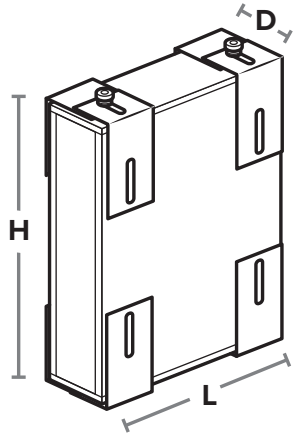

HUMANCENTRIC®

Model 101-2021

Fits devices with the following dimensions:

H: 6" - 24"

L: 5.5" - 20"

D: 1.5" - 3.75"

Maximum weight: 10lbs

ENGLISH 	DEUTSCH 	FRANÇAIS 	ITALIANO 	ESPAÑOL 
Adjustable Component Wall Mount	Wandhalterung für Elektrogeräte - verstellbar	Support mural réglable pour composants	Elemento di montaggio regolabile per supporto per parete	Soporte de pared ajustable para dispositivos
Parts included	Enthaltene Teile	Pièces fournies	Parti incluse	Partes incluidas
Wall brackets 2	Halterung (mauer)..... 2	Support de fixation (mural)..... 2	Staffa di supporto per parete.... 2	Soporte de pared..... 2
Retaining brackets 4	Halterung..... 4	Support de fixation 4	Staffa di supporto 4	Soporte..... 4
Nuts 4	Schrauben 4	Écrous 4	Dadi 4	Tuercas 4
Drywall screws 4	Schrauben zur Wandmontage.. 4	Vis pour montage mural 4	Viti per montaggio a muro 4	Tornillos para montaje en pared 4
Drywall anchors 4	Dübel zur Wandmontage..... 4	Chevilles pour montage mural..4	Tasselli per montaggio a muro 4	Tacos para montaje en pared... 4
Tools needed for installation	Für die Montage benötigen Sie	Outils nécessaires au montage	Attrezzi necessari per l'installazione	Herramientas necesarias para la instalación
Phillips head screwdriver	Kreuzschlitzschraubendreher	Tournevis Phillips	Cacciavite a croce	Destornillador de cabeza Phillips
17/64 inch diameter drill bit	Bohrer-Bit mit 17/64" Durchmesser	Foret Ø 6.75 mm (0,2656")	Punta trapano con diametro 6.75 mm	Broca de 6.75 mm (0,2656 pulgadas)
Power drill	Bohrmaschine	Perceuse	Trapano elettrico	Taladro
Hammer	Hammer	Marteau	Martello	Martillo

1

Note: Do not fully tighten the screw until the bracket is adjusted to the width of the device

2