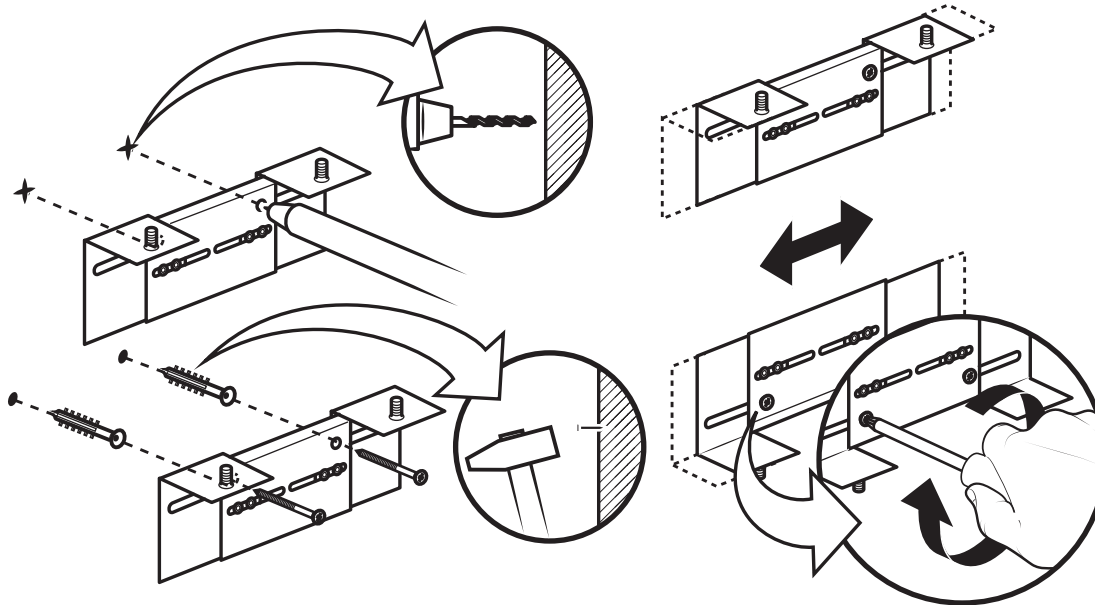

HUMANCENTRIC®

Model 101-2021

Fits devices with the following dimensions:

H: 6" - 24"

L: 5.5" - 20"

D: 1.5" - 3.75"

Maximum weight: 10lbs

ENGLISH 	DEUTSCH 	FRANÇAIS 	ITALIANO 	ESPAÑOL 
Adjustable Component Wall Mount	Wandhalterung für Elektrogeräte - verstellbar	Support mural réglable pour composants	Elemento di montaggio regolabile per supporto per parete	Soporte de pared ajustable para dispositivos
Parts included	Enthaltene Teile	Pièces fournies	Parti incluse	Partes incluidas
Wall brackets 2	Halterung (mauer)..... 2	Support de fixation (mural)..... 2	Staffa di supporto per parete.... 2	Soporte de pared..... 2
Retaining brackets 4	Halterung..... 4	Support de fixation 4	Staffa di supporto 4	Soporte..... 4
Nuts 4	Schrauben 4	Écrous 4	Dadi 4	Tuercas 4
Drywall screws 4	Schrauben zur Wandmontage.. 4	Vis pour montage mural 4	Viti per montaggio a muro 4	Tornillos para montaje en pared 4
Drywall anchors 4	Dübel zur Wandmontage..... 4	Chevilles pour montage mural..4	Tasselli per montaggio a muro 4	Tacos para montaje en pared... 4
Tools needed for installation	Für die Montage benötigen Sie	Outils nécessaires au montage	Attrezzi necessari per l'installazione	Herramientas necesarias para la instalación
Phillips head screwdriver	Kreuzschlitzschraubendreher	Tournevis Phillips	Cacciavite a croce	Destornillador de cabeza Phillips
17/64 inch diameter drill bit	Bohrer-Bit mit 17/64" Durchmesser	Foret Ø 6.75 mm (0,2656")	Punta trapano con diametro 6.75 mm	Broca de 6.75 mm (0,2656 pulgadas)
Power drill	Bohrmaschine	Perceuse	Trapano elettrico	Taladro
Hammer	Hammer	Marteau	Martello	Martillo

1

Note: Do not fully tighten the screw until the bracket is adjusted to the width of the device

2