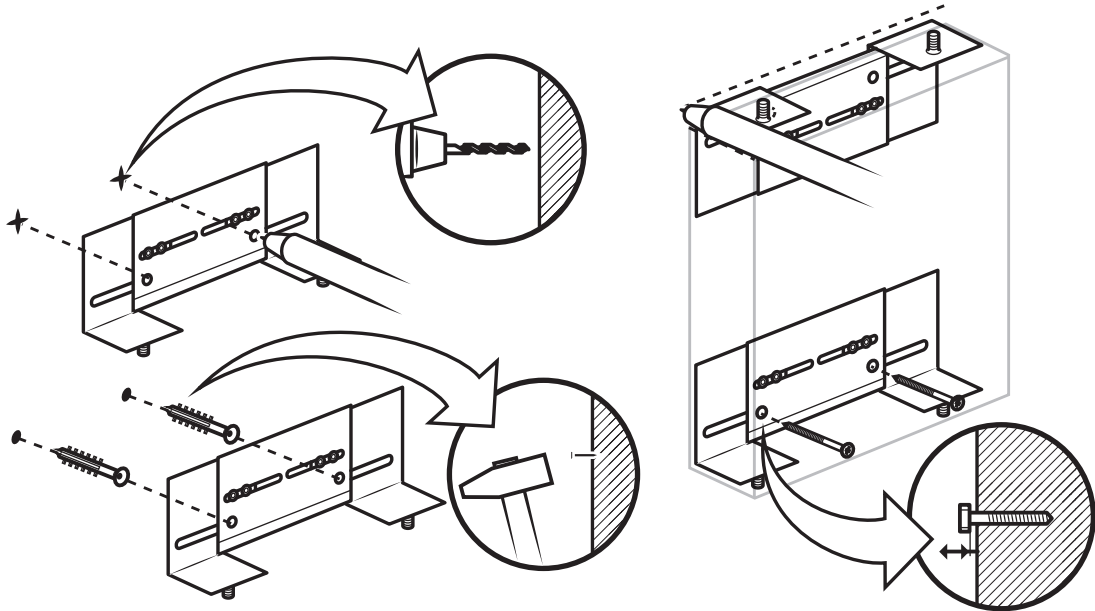

HUMANCENTRIC®

Model 101-2021

Fits devices with the following dimensions:

H: 6" - 24"

L: 5.5" - 20"

D: 1.5" - 3.75"

Maximum weight: 10lbs

ENGLISH 	DEUTSCH 	FRANÇAIS 	ITALIANO 	ESPAÑOL 
Adjustable Component Wall Mount	Wandhalterung für Elektrogeräte - verstellbar	Support mural réglable pour composants	Elemento di montaggio regolabile per supporto per parete	Soporte de pared ajustable para dispositivos
Parts included	Enthaltene Teile	Pièces fournies	Parti incluse	Partes incluidas
Wall brackets 2	Halterung (mauer)..... 2	Support de fixation (mural)..... 2	Staffa di supporto per parete.... 2	Soporte de pared..... 2
Retaining brackets 4	Halterung..... 4	Support de fixation 4	Staffa di supporto 4	Soporte..... 4
Nuts 4	Schrauben 4	Écrous 4	Dadi 4	Tuercas 4
Drywall screws 4	Schrauben zur Wandmontage.. 4	Vis pour montage mural 4	Viti per montaggio a muro 4	Tornillos para montaje en pared 4
Drywall anchors 4	Dübel zur Wandmontage..... 4	Chevilles pour montage mural..4	Tasselli per montaggio a muro 4	Tacos para montaje en pared... 4
Tools needed for installation	Für die Montage benötigen Sie	Outils nécessaires au montage	Attrezzi necessari per l'installazione	Herramientas necesarias para la instalación
Phillips head screwdriver	Kreuzschlitzschraubendreher	Tournevis Phillips	Cacciavite a croce	Destornillador de cabeza Phillips
17/64 inch diameter drill bit	Bohrer-Bit mit 17/64" Durchmesser	Foret Ø 6.75 mm (0,2656")	Punta trapano con diametro 6.75 mm	Broca de 6.75 mm (0,2656 pulgadas)
Power drill	Bohrmaschine	Perceuse	Trapano elettrico	Taladro
Hammer	Hammer	Marteau	Martello	Martillo

1

Note: Do not fully tighten the screw until the bracket is adjusted to the width of the device

2