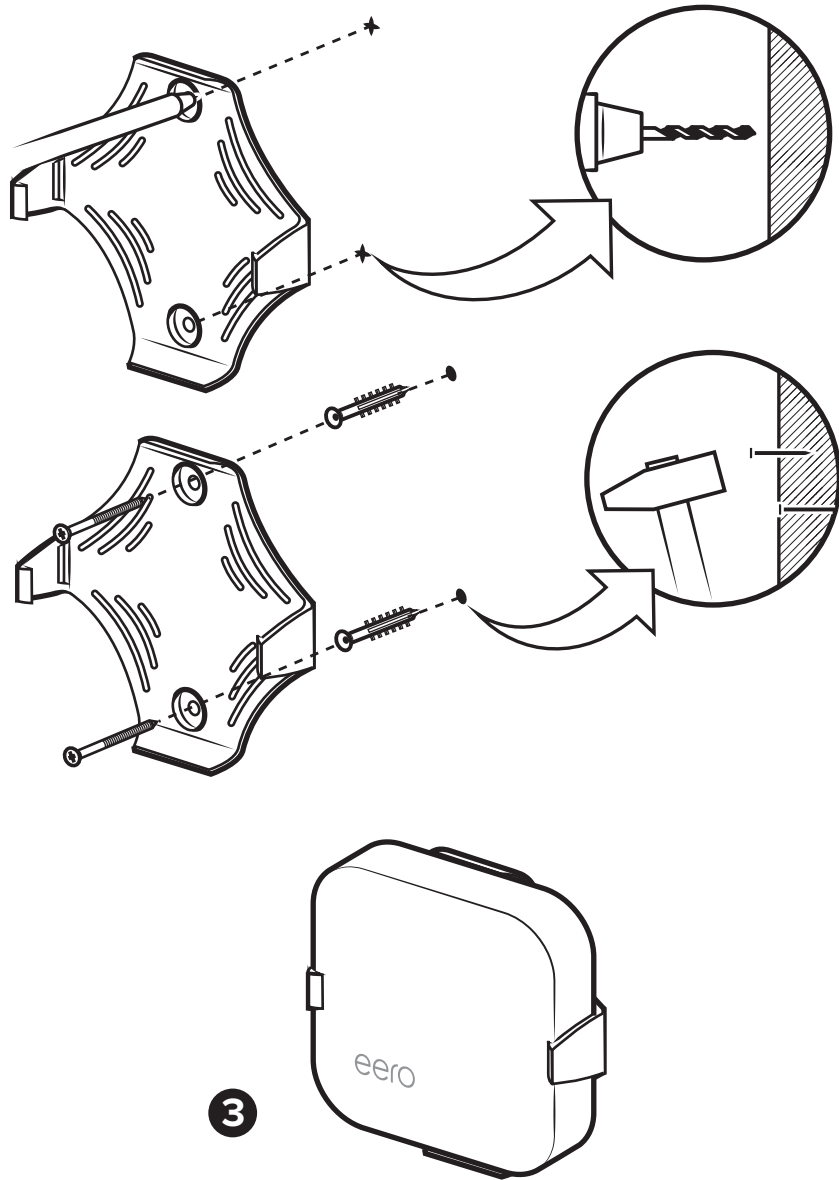

HUMANCENTRIC®

Model 101-2019

ENGLISH 	DEUTSCH 	FRANÇAIS 	ITALIANO 	ESPAÑOL 
Wall and Ceiling Mount for eero® Wifi	Wand- und Deckenhalterung für eero® WiFi	Support mur et plafond pour eero® Wifi	Supporto per montaggio a muro e soffitto per eero® Wifi	Soporte de pared y techo para eero® Wifi
Parts included Mounting bracket 1 Drywall screws 2 Drywall anchors 2 Ceiling mount screws 2 Ceiling mount nuts 2 Ceiling mount washers 2	Enthaltene Teile Halterung 1 Schrauben zur Wandmontage 2 Wall mounting anchors 2 Schrauben für die Deckenhalterung 2 Muttern für die Deckenhalterung 2 Unterlegscheiben für die Deckenhalterung 2	Pièces fournies Support de fixation 1 Vis pour montage mural 2 Chevilles pour montage mural 2 Vis pour support plafond 2 Écrous pour support plafond 2 Rondelles pour support plafond 2	Parti incluse Staffa di supporto 1 Viti per montaggio a muro 2 Tasselli per montaggio a muro 2 Viti per montaggio a soffitto 2 Dadi per montaggio a soffitto 2 Rondelle per montaggio a soffitto 2	Partes incluidas Soporte 1 Tornillos para montaje en pared ... 2 Tacos para montaje en pared 2 Tornillo para montaje en techo 2 Tuercas para montaje en techo 2 Arandelas para montaje en techo 2
Tools needed for installation Phillips head screwdriver 9/32 inch diameter drill bit Power drill Hammer	Für die Montage benötigen Sie Kreuzschlitzschraubendreher Bohrer-Bit mit 9/32" Durchmesser Bohrmaschine Hammer	Outils nécessaires au montage Tournevis Phillips Foret Ø 7 mm (0,28125") Perceuse Marteau	Attrezzi necessari per l'installazione Cacciavite a croce Punta trapano con diametro 0,7 cm Trapano elettrico Martello	Herramientas necesarias para la instalación Destornillador de cabeza Phillips Broca de 7 mm (0,28125 pulgadas) Taladro Martillo

OPTION A: Install mounting bracket on wall

OPTION B: Install mounting bracket on ceiling tiles