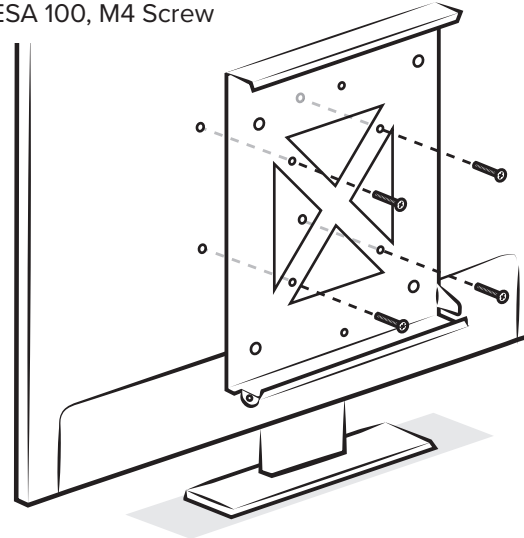

HUMANCENTRIC®

Model 101-2014

ENGLISH 	DEUTSCH 	FRANÇAIS 	ITALIANO 	ESPAÑOL 
PlayStation® 4 Pro Mount	Wandhalterung für PlayStation® 4 Pro	Support mural pour PlayStation® 4 Pro	Supporto per montaggio a muro per PlayStation® 4 Pro	Soporte de pared para PlayStation® 4 Pro
Parts included	Enthaltene Teile	Pièces fournies	Parti incluse	Partes incluidas
Mounting bracket 1 Drywall screws 2 Drywall anchors 2 M4 VESA Screws 4 M6 VESA Screws 2 Installation screw 1 Washer 1	Halterung..... 1 Schrauben zur Wandmontage 2 Dübel zur Wandmontage.....2 M4 VESA-Schrauben 4 M6 VESA-Schrauben 2 Installationsschraube 1 Unterlegscheibe..... 1	Support de fixation 1 Vis pour montage mural2 Chevilles pour montage mural 2 Vis M4 VESA 4 Vis M6 VESA 2 Vis de montage 1 Rondelle 1	Staffa di supporto 1 Viti per montaggio a muro 2 Tasselli per montaggio a muro 2 Viti M4 VESA 4 Viti M6 VESA 2 Vite di montaggio 1 Rondella 1	Soporte 1 Tornillos para montaje en pared 2 Tacos para montaje en pared.....2 Tornillos M4 VESA 4 Tornillos M6 VESA 2 Tornillo de instalación 1 Arandela..... 1
Tools needed for installation	Für die Montage benötigen Sie	Outils nécessaires au montage	Attrezzi necessari per l'installazione	Herramientas necesarias para la instalación
Phillips head screwdriver 17/64 inch diameter drill bit Power drill Hammer	Kreuzschlitzschraubendreher Bohrer-Bit mit 17/64" Durchmesser Bohrmaschine Hammer	Tournevis Phillips Foret Ø 6.75 mm (0,2656") Perceuse Marteau	Cacciavite a croce Punta trapano con diametro 6.75 mm Trapano elettrico Martello	Destornillador de cabeza Phillips Broca de 6.75 mm (0,2656 pulgadas) Taladro Martillo

OPTION 1: WALL MOUNT

OPTION 2: VESA MOUNT

VESA 100, M4 Screw

VESA 200, M4 Screw

VESA 200, M6 Screw

2

3