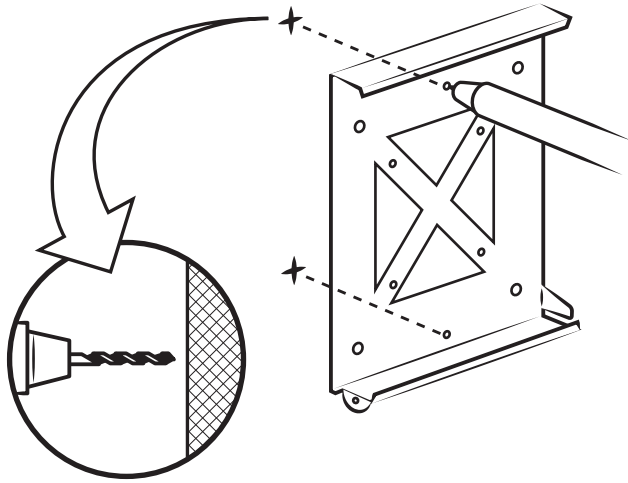

HUMANCENTRIC®

Model 101-2014

ENGLISH 	DEUTSCH 	FRANÇAIS 	ITALIANO 	ESPAÑOL 
PlayStation® 4 Pro Mount	Wandhalterung für PlayStation® 4 Pro	Support mural pour PlayStation® 4 Pro	Supporto per montaggio a muro per PlayStation® 4 Pro	Soporte de pared para PlayStation® 4 Pro
Parts included	Enthaltene Teile	Pièces fournies	Parti incluse	Partes incluidas
Mounting bracket 1 Drywall screws 2 Drywall anchors 2 M4 VESA Screws 4 M6 VESA Screws 2 Installation screw 1 Washer 1	Halterung..... 1 Schrauben zur Wandmontage 2 Dübel zur Wandmontage.....2 M4 VESA-Schrauben 4 M6 VESA-Schrauben 2 Installationsschraube 1 Unterlegscheibe..... 1	Support de fixation 1 Vis pour montage mural2 Chevilles pour montage mural 2 Vis M4 VESA 4 Vis M6 VESA 2 Vis de montage 1 Rondelle 1	Staffa di supporto 1 Viti per montaggio a muro 2 Tasselli per montaggio a muro 2 Viti M4 VESA 4 Viti M6 VESA 2 Vite di montaggio 1 Rondella 1	Soporte 1 Tornillos para montaje en pared 2 Tacos para montaje en pared.....2 Tornillos M4 VESA 4 Tornillos M6 VESA 2 Tornillo de instalación 1 Arandela..... 1
Tools needed for installation	Für die Montage benötigen Sie	Outils nécessaires au montage	Attrezzi necessari per l'installazione	Herramientas necesarias para la instalación
Phillips head screwdriver 17/64 inch diameter drill bit Power drill Hammer	Kreuzschlitzschraubendreher Bohrer-Bit mit 17/64" Durchmesser Bohrmaschine Hammer	Tournevis Phillips Foret Ø 6.75 mm (0,2656") Perceuse Marteau	Cacciavite a croce Punta trapano con diametro 6.75 mm Trapano elettrico Martello	Destornillador de cabeza Phillips Broca de 6.75 mm (0,2656 pulgadas) Taladro Martillo

OPTION 1: WALL MOUNT

OPTION 2: VESA MOUNT

VESA 100, M4 Screw

VESA 200, M4 Screw

VESA 200, M6 Screw

2

3