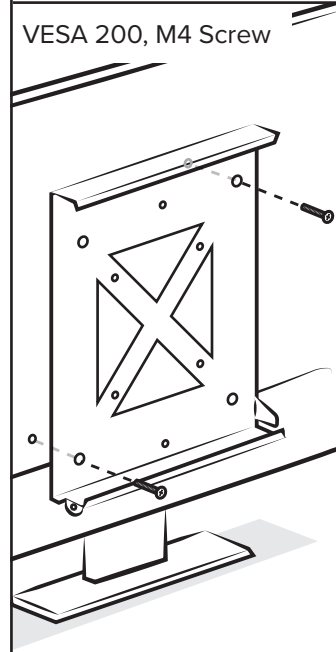

HUMANCENTRIC®

Model 101-2014

ENGLISH 	DEUTSCH 	FRANÇAIS 	ITALIANO 	ESPAÑOL 
PlayStation® 4 Pro Mount	Wandhalterung für PlayStation® 4 Pro	Support mural pour PlayStation® 4 Pro	Supporto per montaggio a muro per PlayStation® 4 Pro	Soporte de pared para PlayStation® 4 Pro
Parts included	Enthaltene Teile	Pièces fournies	Parti incluse	Partes incluidas
Mounting bracket 1 Drywall screws 2 Drywall anchors 2 M4 VESA Screws 4 M6 VESA Screws 2 Installation screw 1 Washer 1	Halterung..... 1 Schrauben zur Wandmontage 2 Dübel zur Wandmontage.....2 M4 VESA-Schrauben 4 M6 VESA-Schrauben 2 Installationsschraube 1 Unterlegscheibe..... 1	Support de fixation 1 Vis pour montage mural2 Chevilles pour montage mural 2 Vis M4 VESA 4 Vis M6 VESA 2 Vis de montage 1 Rondelle 1	Staffa di supporto 1 Viti per montaggio a muro 2 Tasselli per montaggio a muro 2 Viti M4 VESA 4 Viti M6 VESA 2 Vite di montaggio 1 Rondella 1	Soporte 1 Tornillos para montaje en pared 2 Tacos para montaje en pared.....2 Tornillos M4 VESA 4 Tornillos M6 VESA 2 Tornillo de instalación 1 Arandela..... 1
Tools needed for installation	Für die Montage benötigen Sie	Outils nécessaires au montage	Attrezzi necessari per l'installazione	Herramientas necesarias para la instalación
Phillips head screwdriver 17/64 inch diameter drill bit Power drill Hammer	Kreuzschlitzschraubendreher Bohrer-Bit mit 17/64" Durchmesser Bohrmaschine Hammer	Tournevis Phillips Foret Ø 6.75 mm (0,2656") Perceuse Marteau	Cacciavite a croce Punta trapano con diametro 6.75 mm Trapano elettrico Martello	Destornillador de cabeza Phillips Broca de 6.75 mm (0,2656 pulgadas) Taladro Martillo

OPTION 1: WALL MOUNT

OPTION 2: VESA MOUNT

VESA 100, M4 Screw

VESA 200, M4 Screw

VESA 200, M6 Screw

2

3