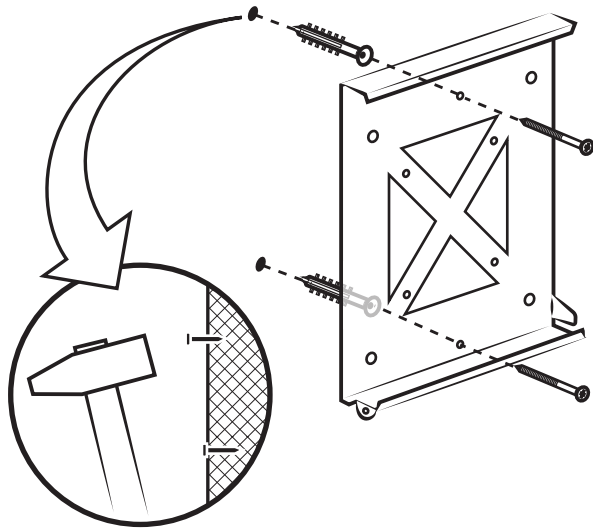

HUMANCENTRIC®

Model 101-2014

ENGLISH 	DEUTSCH 	FRANÇAIS 	ITALIANO 	ESPAÑOL 
PlayStation® 4 Pro Mount	Wandhalterung für PlayStation® 4 Pro	Support mural pour PlayStation® 4 Pro	Supporto per montaggio a muro per PlayStation® 4 Pro	Soporte de pared para PlayStation® 4 Pro
Parts included	Enthaltene Teile	Pièces fournies	Parti incluse	Partes incluidas
Mounting bracket 1 Drywall screws 2 Drywall anchors 2 M4 VESA Screws 4 M6 VESA Screws 2 Installation screw 1 Washer 1	Halterung..... 1 Schrauben zur Wandmontage 2 Dübel zur Wandmontage.....2 M4 VESA-Schrauben 4 M6 VESA-Schrauben 2 Installationsschraube 1 Unterlegscheibe..... 1	Support de fixation 1 Vis pour montage mural2 Chevilles pour montage mural 2 Vis M4 VESA 4 Vis M6 VESA 2 Vis de montage 1 Rondelle 1	Staffa di supporto 1 Viti per montaggio a muro 2 Tasselli per montaggio a muro 2 Viti M4 VESA 4 Viti M6 VESA 2 Vite di montaggio 1 Rondella 1	Soporte 1 Tornillos para montaje en pared 2 Tacos para montaje en pared.....2 Tornillos M4 VESA 4 Tornillos M6 VESA 2 Tornillo de instalación 1 Arandela..... 1
Tools needed for installation	Für die Montage benötigen Sie	Outils nécessaires au montage	Attrezzi necessari per l'installazione	Herramientas necesarias para la instalación
Phillips head screwdriver 17/64 inch diameter drill bit Power drill Hammer	Kreuzschlitzschraubendreher Bohrer-Bit mit 17/64" Durchmesser Bohrmaschine Hammer	Tournevis Phillips Foret Ø 6.75 mm (0,2656") Perceuse Marteau	Cacciavite a croce Punta trapano con diametro 6.75 mm Trapano elettrico Martello	Destornillador de cabeza Phillips Broca de 6.75 mm (0,2656 pulgadas) Taladro Martillo

OPTION 1: WALL MOUNT

OPTION 2: VESA MOUNT

VESA 100, M4 Screw

VESA 200, M4 Screw

VESA 200, M6 Screw

2

3