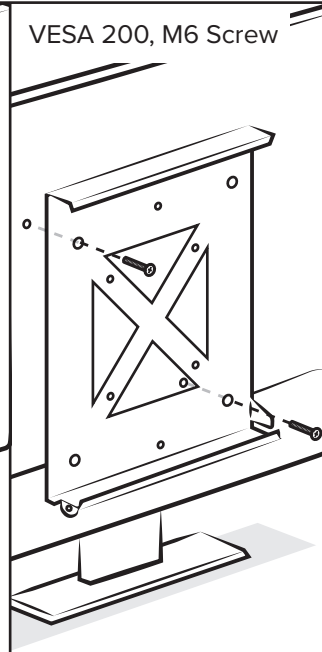

HUMANCENTRIC®

Model 101-2014

ENGLISH 	DEUTSCH 	FRANÇAIS 	ITALIANO 	ESPAÑOL 
PlayStation® 4 Pro Mount	Wandhalterung für PlayStation® 4 Pro	Support mural pour PlayStation® 4 Pro	Supporto per montaggio a muro per PlayStation® 4 Pro	Soporte de pared para PlayStation® 4 Pro
Parts included	Enthaltene Teile	Pièces fournies	Parti incluse	Partes incluidas
Mounting bracket 1 Drywall screws 2 Drywall anchors 2 M4 VESA Screws 4 M6 VESA Screws 2 Installation screw 1 Washer 1	Halterung..... 1 Schrauben zur Wandmontage 2 Dübel zur Wandmontage.....2 M4 VESA-Schrauben 4 M6 VESA-Schrauben 2 Installationsschraube 1 Unterlegscheibe..... 1	Support de fixation 1 Vis pour montage mural2 Chevilles pour montage mural 2 Vis M4 VESA 4 Vis M6 VESA 2 Vis de montage 1 Rondelle 1	Staffa di supporto 1 Viti per montaggio a muro 2 Tasselli per montaggio a muro 2 Viti M4 VESA 4 Viti M6 VESA 2 Vite di montaggio 1 Rondella 1	Soporte 1 Tornillos para montaje en pared 2 Tacos para montaje en pared.....2 Tornillos M4 VESA 4 Tornillos M6 VESA 2 Tornillo de instalación 1 Arandela..... 1
Tools needed for installation	Für die Montage benötigen Sie	Outils nécessaires au montage	Attrezzi necessari per l'installazione	Herramientas necesarias para la instalación
Phillips head screwdriver 17/64 inch diameter drill bit Power drill Hammer	Kreuzschlitzschraubendreher Bohrer-Bit mit 17/64" Durchmesser Bohrmaschine Hammer	Tournevis Phillips Foret Ø 6.75 mm (0,2656") Perceuse Marteau	Cacciavite a croce Punta trapano con diametro 6.75 mm Trapano elettrico Martello	Destornillador de cabeza Phillips Broca de 6.75 mm (0,2656 pulgadas) Taladro Martillo

OPTION 1: WALL MOUNT

OPTION 2: VESA MOUNT

VESA 100, M4 Screw

VESA 200, M4 Screw

VESA 200, M6 Screw

2

3