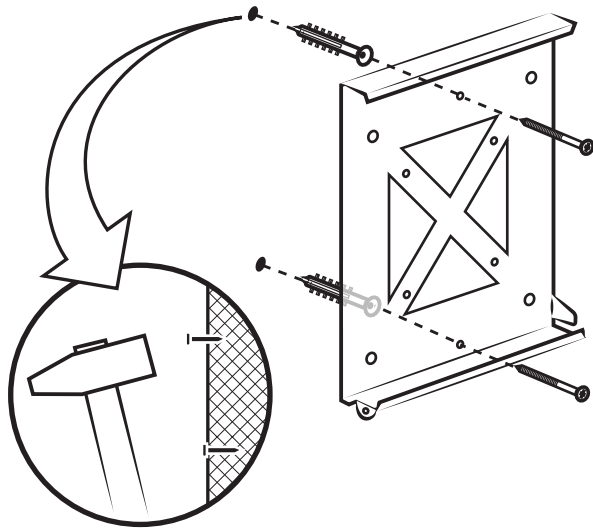

# HUMANCENTRIC®

Model 101-2013

ENGLISH 	DEUTSCH 	FRANÇAIS 	ITALIANO 	ESPAÑOL 
PlayStation® 4 Slim Mount	Wandhalterung für PlayStation® 4 Slim	Support mural pour PlayStation® 4 Slim	Supporto per montaggio a muro per PlayStation® 4 Slim	Soporte de pared para PlayStation® 4 Slim
Parts included	Enthaltene Teile	Pièces fournies	Parti incluse	Partes incluidas
Mounting bracket ..... 1 Drywall screws ..... 2 Drywall anchors ..... 2 M4 VESA Screws ..... 4 M6 VESA Screws ..... 2 Installation screw ..... 1 Washer ..... 1	Halterung..... 1 Schrauben zur Wandmontage 2 Dübel zur Wandmontage..... 2 M4 VESA-Schrauben ..... 4 M6 VESA-Schrauben ..... 2 Installationsschraube ..... 1 Unterlegscheibe..... 1	Support de fixation ..... 1 Vis pour montage mural ..... 2 Chevilles pour montage mural 2 Vis M4 VESA ..... 4 Vis M6 VESA ..... 2 Vis de montage ..... 1 Rondelle ..... 1	Staffa di supporto ..... 1 Viti per montaggio a muro ..... 2 Tasselli per montaggio a muro 2 Viti M4 VESA ..... 4 Viti M6 VESA ..... 2 Vite di montaggio ..... 1 Rondella ..... 1	Soporte ..... 1 Tornillos para montaje en pared 2 Tacos para montaje en pared..... 2 Tornillos M4 VESA ..... 4 Tornillos M6 VESA ..... 2 Tornillo de instalación ..... 1 Arandela..... 1
Tools needed for installation	Für die Montage benötigen Sie	Outils nécessaires au montage	Attrezzi necessari per l'installazione	Herramientas necesarias para la instalación
Phillips head screwdriver 17/64 inch diameter drill bit Power drill Hammer	Kreuzschlitzschraubendreher Bohrer-Bit mit 17/64" Durchmesser Bohrmaschine Hammer	Tournevis Phillips Foret Ø 6.75 mm (0,2656") Perceuse Marteau	Cacciavite a croce Punta trapano con diametro 6.75 mm Trapano elettrico Martello	Destornillador de cabeza Phillips Broca de 6.75 mm (0,2656 pulgadas) Taladro Martillo

### OPTION 1: WALL MOUNT

### OPTION 2: VESA MOUNT

VESA 100, M4 Screw

VESA 200, M4 Screw

VESA 200, M6 Screw

2

3