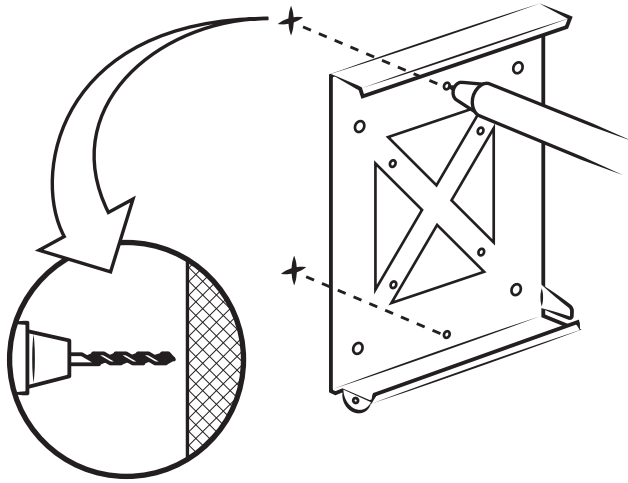

# HUMANCENTRIC®

Model 101-2013

ENGLISH 	DEUTSCH 	FRANÇAIS 	ITALIANO 	ESPAÑOL 
PlayStation® 4 Slim Mount	Wandhalterung für PlayStation® 4 Slim	Support mural pour PlayStation® 4 Slim	Supporto per montaggio a muro per PlayStation® 4 Slim	Soporte de pared para PlayStation® 4 Slim
Parts included	Enthaltene Teile	Pièces fournies	Parti incluse	Partes incluidas
Mounting bracket ..... 1 Drywall screws ..... 2 Drywall anchors ..... 2 M4 VESA Screws ..... 4 M6 VESA Screws ..... 2 Installation screw ..... 1 Washer ..... 1	Halterung..... 1 Schrauben zur Wandmontage 2 Dübel zur Wandmontage..... 2 M4 VESA-Schrauben ..... 4 M6 VESA-Schrauben ..... 2 Installationsschraube ..... 1 Unterlegscheibe..... 1	Support de fixation ..... 1 Vis pour montage mural ..... 2 Chevilles pour montage mural 2 Vis M4 VESA ..... 4 Vis M6 VESA ..... 2 Vis de montage ..... 1 Rondelle ..... 1	Staffa di supporto ..... 1 Viti per montaggio a muro ..... 2 Tasselli per montaggio a muro 2 Viti M4 VESA ..... 4 Viti M6 VESA ..... 2 Vite di montaggio ..... 1 Rondella ..... 1	Soporte ..... 1 Tornillos para montaje en pared 2 Tacos para montaje en pared..... 2 Tornillos M4 VESA ..... 4 Tornillos M6 VESA ..... 2 Tornillo de instalación ..... 1 Arandela..... 1
Tools needed for installation	Für die Montage benötigen Sie	Outils nécessaires au montage	Attrezzi necessari per l'installazione	Herramientas necesarias para la instalación
Phillips head screwdriver 17/64 inch diameter drill bit Power drill Hammer	Kreuzschlitzschraubendreher Bohrer-Bit mit 17/64" Durchmesser Bohrmaschine Hammer	Tournevis Phillips Foret Ø 6.75 mm (0,2656") Perceuse Marteau	Cacciavite a croce Punta trapano con diametro 6.75 mm Trapano elettrico Martello	Destornillador de cabeza Phillips Broca de 6.75 mm (0,2656 pulgadas) Taladro Martillo

### OPTION 1: WALL MOUNT