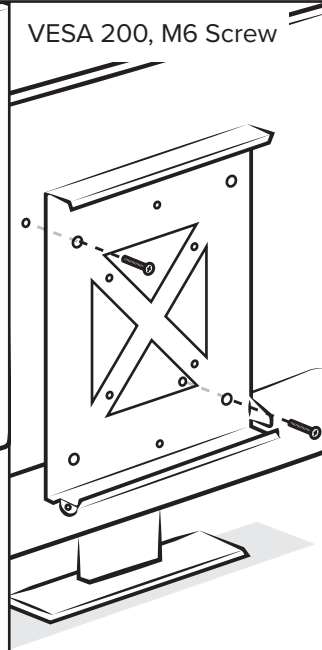

# HUMANCENTRIC®

Model 101-2013

ENGLISH 	DEUTSCH 	FRANÇAIS 	ITALIANO 	ESPAÑOL 
PlayStation® 4 Slim Mount	Wandhalterung für PlayStation® 4 Slim	Support mural pour PlayStation® 4 Slim	Supporto per montaggio a muro per PlayStation® 4 Slim	Soporte de pared para PlayStation® 4 Slim
Parts included	Enthaltene Teile	Pièces fournies	Parti incluse	Partes incluidas
Mounting bracket ..... 1 Drywall screws ..... 2 Drywall anchors ..... 2 M4 VESA Screws ..... 4 M6 VESA Screws ..... 2 Installation screw ..... 1 Washer ..... 1	Halterung..... 1 Schrauben zur Wandmontage 2 Dübel zur Wandmontage..... 2 M4 VESA-Schrauben ..... 4 M6 VESA-Schrauben ..... 2 Installationsschraube ..... 1 Unterlegscheibe..... 1	Support de fixation ..... 1 Vis pour montage mural ..... 2 Chevilles pour montage mural 2 Vis M4 VESA ..... 4 Vis M6 VESA ..... 2 Vis de montage ..... 1 Rondelle ..... 1	Staffa di supporto ..... 1 Viti per montaggio a muro ..... 2 Tasselli per montaggio a muro 2 Viti M4 VESA ..... 4 Viti M6 VESA ..... 2 Vite di montaggio ..... 1 Rondella ..... 1	Soporte ..... 1 Tornillos para montaje en pared 2 Tacos para montaje en pared..... 2 Tornillos M4 VESA ..... 4 Tornillos M6 VESA ..... 2 Tornillo de instalación ..... 1 Arandela..... 1
Tools needed for installation	Für die Montage benötigen Sie	Outils nécessaires au montage	Attrezzi necessari per l'installazione	Herramientas necesarias para la instalación
Phillips head screwdriver 17/64 inch diameter drill bit Power drill Hammer	Kreuzschlitzschraubendreher Bohrer-Bit mit 17/64" Durchmesser Bohrmaschine Hammer	Tournevis Phillips Foret Ø 6.75 mm (0,2656") Perceuse Marteau	Cacciavite a croce Punta trapano con diametro 6.75 mm Trapano elettrico Martello	Destornillador de cabeza Phillips Broca de 6.75 mm (0,2656 pulgadas) Taladro Martillo

### OPTION 2: VESA MOUNT

VESA 100, M4 Screw

VESA 200, M4 Screw

VESA 200, M6 Screw

2

3