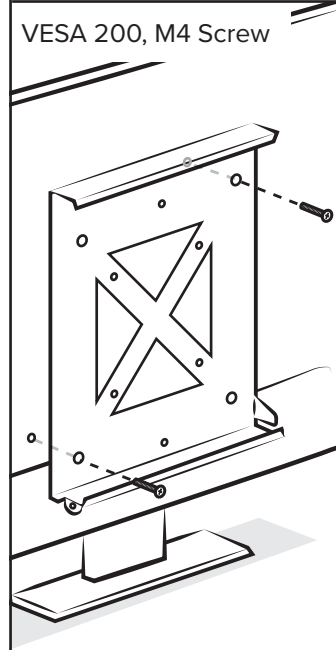

# HUMANCENTRIC®

Model 101-2013

ENGLISH 	DEUTSCH 	FRANÇAIS 	ITALIANO 	ESPAÑOL 
PlayStation® 4 Slim Mount	Wandhalterung für PlayStation® 4 Slim	Support mural pour PlayStation® 4 Slim	Supporto per montaggio a muro per PlayStation® 4 Slim	Soporte de pared para PlayStation® 4 Slim
Parts included	Enthaltene Teile	Pièces fournies	Parti incluse	Partes incluidas
Mounting bracket ..... 1 Drywall screws ..... 2 Drywall anchors ..... 2 M4 VESA Screws ..... 4 M6 VESA Screws ..... 2 Installation screw ..... 1 Washer ..... 1	Halterung..... 1 Schrauben zur Wandmontage 2 Dübel zur Wandmontage..... 2 M4 VESA-Schrauben ..... 4 M6 VESA-Schrauben ..... 2 Installationsschraube ..... 1 Unterlegscheibe..... 1	Support de fixation ..... 1 Vis pour montage mural ..... 2 Chevilles pour montage mural 2 Vis M4 VESA ..... 4 Vis M6 VESA ..... 2 Vis de montage ..... 1 Rondelle ..... 1	Staffa di supporto ..... 1 Viti per montaggio a muro ..... 2 Tasselli per montaggio a muro 2 Viti M4 VESA ..... 4 Viti M6 VESA ..... 2 Vite di montaggio ..... 1 Rondella ..... 1	Soporte ..... 1 Tornillos para montaje en pared 2 Tacos para montaje en pared..... 2 Tornillos M4 VESA ..... 4 Tornillos M6 VESA ..... 2 Tornillo de instalación ..... 1 Arandela..... 1
Tools needed for installation	Für die Montage benötigen Sie	Outils nécessaires au montage	Attrezzi necessari per l'installazione	Herramientas necesarias para la instalación
Phillips head screwdriver 17/64 inch diameter drill bit Power drill Hammer	Kreuzschlitzschraubendreher Bohrer-Bit mit 17/64" Durchmesser Bohrmaschine Hammer	Tournevis Phillips Foret Ø 6.75 mm (0,2656") Perceuse Marteau	Cacciavite a croce Punta trapano con diametro 6.75 mm Trapano elettrico Martello	Destornillador de cabeza Phillips Broca de 6.75 mm (0,2656 pulgadas) Taladro Martillo

### OPTION 1: WALL MOUNT

### OPTION 2: VESA MOUNT

VESA 100, M4 Screw

VESA 200, M4 Screw

VESA 200, M6 Screw

2

3