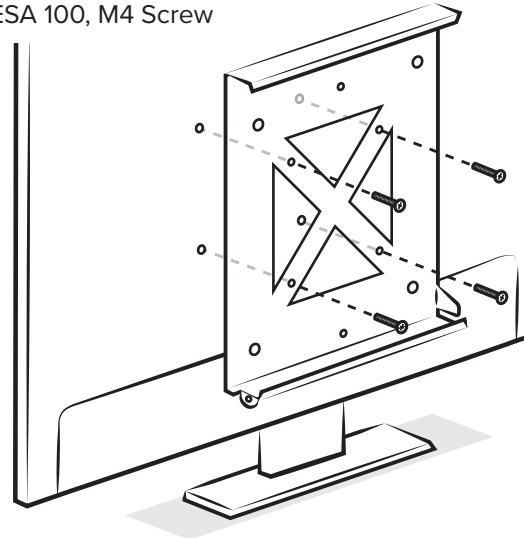

# HUMANCENTRIC®

Model 101-2013

ENGLISH 	DEUTSCH 	FRANÇAIS 	ITALIANO 	ESPAÑOL 
PlayStation® 4 Slim Mount	Wandhalterung für PlayStation® 4 Slim	Support mural pour PlayStation® 4 Slim	Supporto per montaggio a muro per PlayStation® 4 Slim	Soporte de pared para PlayStation® 4 Slim
Parts included	Enthaltene Teile	Pièces fournies	Parti incluse	Partes incluidas
Mounting bracket ..... 1 Drywall screws ..... 2 Drywall anchors ..... 2 M4 VESA Screws ..... 4 M6 VESA Screws ..... 2 Installation screw ..... 1 Washer ..... 1	Halterung..... 1 Schrauben zur Wandmontage 2 Dübel zur Wandmontage..... 2 M4 VESA-Schrauben ..... 4 M6 VESA-Schrauben ..... 2 Installationsschraube ..... 1 Unterlegscheibe..... 1	Support de fixation ..... 1 Vis pour montage mural ..... 2 Chevilles pour montage mural 2 Vis M4 VESA ..... 4 Vis M6 VESA ..... 2 Vis de montage ..... 1 Rondelle ..... 1	Staffa di supporto ..... 1 Viti per montaggio a muro ..... 2 Tasselli per montaggio a muro 2 Viti M4 VESA ..... 4 Viti M6 VESA ..... 2 Vite di montaggio ..... 1 Rondella ..... 1	Soporte ..... 1 Tornillos para montaje en pared 2 Tacos para montaje en pared..... 2 Tornillos M4 VESA ..... 4 Tornillos M6 VESA ..... 2 Tornillo de instalación ..... 1 Arandela..... 1
Tools needed for installation	Für die Montage benötigen Sie	Outils nécessaires au montage	Attrezzi necessari per l'installazione	Herramientas necesarias para la instalación
Phillips head screwdriver 17/64 inch diameter drill bit Power drill Hammer	Kreuzschlitzschraubendreher Bohrer-Bit mit 17/64" Durchmesser Bohrmaschine Hammer	Tournevis Phillips Foret Ø 6.75 mm (0,2656") Perceuse Marteau	Cacciavite a croce Punta trapano con diametro 6.75 mm Trapano elettrico Martello	Destornillador de cabeza Phillips Broca de 6.75 mm (0,2656 pulgadas) Taladro Martillo

### OPTION 1: WALL MOUNT

### OPTION 2: VESA MOUNT

VESA 100, M4 Screw

VESA 200, M4 Screw

VESA 200, M6 Screw

2

3