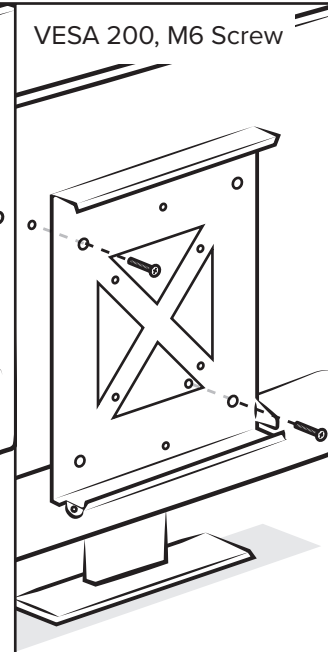

ENGLISH 	DEUTSCH 	FRANÇAIS 	ITALIANO 	ESPAÑOL 
PlayStation® 4 Slim Mount	Wandhalterung für PlayStation® 4 Slim	Support mural pour PlayStation® 4 Slim	Supporto per montaggio a muro per PlayStation® 4 Slim	Soporte de pared para PlayStation® 4 Slim
Parts included	Enthaltene Teile	Pièces fournies	Parti incluse	Partes incluidas
Mounting bracket 1 Drywall screws 2 Drywall anchors 2 M4 VESA Screws 4 M6 VESA Screws 2 Installation screw 1 Washer 1	Halterung..... 1 Schrauben zur Wandmontage 2 Dübel zur Wandmontage..... 2 M4 VESA-Schrauben 4 M6 VESA-Schrauben 2 Installationsschraube 1 Unterlegscheibe..... 1	Support de fixation 1 Vis pour montage mural 2 Chevilles pour montage mural 2 Vis M4 VESA 4 Vis M6 VESA 2 Vis de montage 1 Rondelle 1	Staffa di supporto 1 Viti per montaggio a muro 2 Tasselli per montaggio a muro 2 Viti M4 VESA 4 Viti M6 VESA 2 Vite di montaggio 1 Rondella 1	Soporte 1 Tornillos para montaje en pared 2 Tacos para montaje en pared..... 2 Tornillos M4 VESA 4 Tornillos M6 VESA 2 Tornillo de instalación 1 Arandela..... 1
Tools needed for installation	Für die Montage benötigen Sie	Outils nécessaires au montage	Attrezzi necessari per l'installazione	Herramientas necesarias para la instalación
Phillips head screwdriver 1/4 inch diameter drill bit Power drill Hammer	Kreuzschlitzschraubendreher Bohrer-Bit mit 1/4" Durchmesser Bohrmaschine Hammer	Tournevis Phillips Foret Ø 6.35 mm (0,25") Perceuse Marteau	Cacciavite a croce Punta trapano con diametro 6.35 mm Trapano elettrico Martello	Destornillador de cabeza Phillips Broca de 6.35 mm (0,25 pulgadas) Taladro Martillo

OPTION 1: WALL MOUNT

OPTION 2: VESA MOUNT

VESA 100, M4 Screw

VESA 200, M4 Screw

VESA 200, M6 Screw

2

3