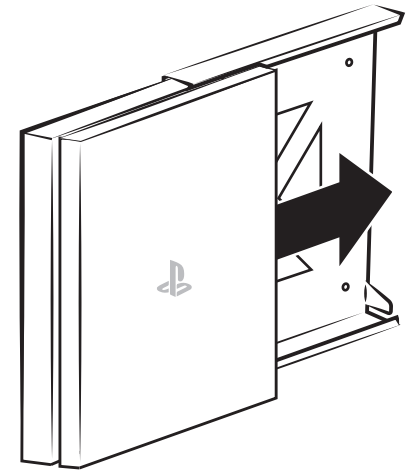

ENGLISH 	DEUTSCH 	FRANÇAIS 	ITALIANO 	ESPAÑOL 
PlayStation® 4 Slim Mount	Wandhalterung für PlayStation® 4 Slim	Support mural pour PlayStation® 4 Slim	Supporto per montaggio a muro per PlayStation® 4 Slim	Soporte de pared para PlayStation® 4 Slim
Parts included	Enthaltene Teile	Pièces fournies	Parti incluse	Partes incluidas
Mounting bracket 1 Drywall screws 2 Drywall anchors 2 M4 VESA Screws 4 M6 VESA Screws 2 Installation screw 1 Washer 1	Halterung..... 1 Schrauben zur Wandmontage 2 Dübel zur Wandmontage..... 2 M4 VESA-Schrauben 4 M6 VESA-Schrauben 2 Installationsschraube 1 Unterlegscheibe..... 1	Support de fixation 1 Vis pour montage mural 2 Chevilles pour montage mural 2 Vis M4 VESA 4 Vis M6 VESA 2 Vis de montage 1 Rondelle 1	Staffa di supporto 1 Viti per montaggio a muro 2 Tasselli per montaggio a muro 2 Viti M4 VESA 4 Viti M6 VESA 2 Vite di montaggio 1 Rondella 1	Soporte 1 Tornillos para montaje en pared 2 Tacos para montaje en pared..... 2 Tornillos M4 VESA 4 Tornillos M6 VESA 2 Tornillo de instalación 1 Arandela..... 1
Tools needed for installation	Für die Montage benötigen Sie	Outils nécessaires au montage	Attrezzi necessari per l'installazione	Herramientas necesarias para la instalación
Phillips head screwdriver 1/4 inch diameter drill bit Power drill Hammer	Kreuzschlitzschraubendreher Bohrer-Bit mit 1/4" Durchmesser Bohrmaschine Hammer	Tournevis Phillips Foret Ø 6.35 mm (0,25") Perceuse Marteau	Cacciavite a croce Punta trapano con diametro 6.35 mm Trapano elettrico Martello	Destornillador de cabeza Phillips Broca de 6.35 mm (0,25 pulgadas) Taladro Martillo

OPTION 1: WALL MOUNT

OPTION 2: VESA MOUNT

VESA 100, M4 Screw

VESA 200, M4 Screw

VESA 200, M6 Screw

2

3