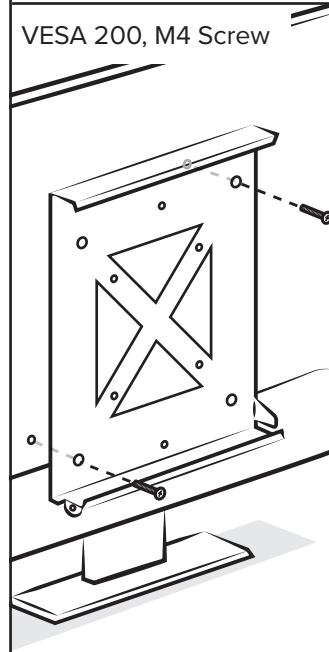

ENGLISH 	DEUTSCH 	FRANÇAIS 	ITALIANO 	ESPAÑOL 
PlayStation® 4 Slim Mount	Wandhalterung für PlayStation® 4 Slim	Support mural pour PlayStation® 4 Slim	Supporto per montaggio a muro per PlayStation® 4 Slim	Soporte de pared para PlayStation® 4 Slim
Parts included	Enthaltene Teile	Pièces fournies	Parti incluse	Partes incluidas
Mounting bracket 1 Drywall screws 2 Drywall anchors 2 M4 VESA Screws 4 M6 VESA Screws 2 Installation screw 1 Washer 1	Halterung..... 1 Schrauben zur Wandmontage 2 Dübel zur Wandmontage..... 2 M4 VESA-Schrauben 4 M6 VESA-Schrauben 2 Installationsschraube 1 Unterlegscheibe..... 1	Support de fixation 1 Vis pour montage mural 2 Chevilles pour montage mural 2 Vis M4 VESA 4 Vis M6 VESA 2 Vis de montage 1 Rondelle 1	Staffa di supporto 1 Viti per montaggio a muro 2 Tasselli per montaggio a muro 2 Viti M4 VESA 4 Viti M6 VESA 2 Vite di montaggio 1 Rondella 1	Soporte 1 Tornillos para montaje en pared 2 Tacos para montaje en pared..... 2 Tornillos M4 VESA 4 Tornillos M6 VESA 2 Tornillo de instalación 1 Arandela..... 1
Tools needed for installation	Für die Montage benötigen Sie	Outils nécessaires au montage	Attrezzi necessari per l'installazione	Herramientas necesarias para la instalación
Phillips head screwdriver 1/4 inch diameter drill bit Power drill Hammer	Kreuzschlitzschraubendreher Bohrer-Bit mit 1/4" Durchmesser Bohrmaschine Hammer	Tournevis Phillips Foret Ø 6.35 mm (0,25") Perceuse Marteau	Cacciavite a croce Punta trapano con diametro 6.35 mm Trapano elettrico Martello	Destornillador de cabeza Phillips Broca de 6.35 mm (0,25 pulgadas) Taladro Martillo

OPTION 1: WALL MOUNT

OPTION 2: VESA MOUNT

VESA 100, M4 Screw

VESA 200, M4 Screw

VESA 200, M6 Screw

2

3