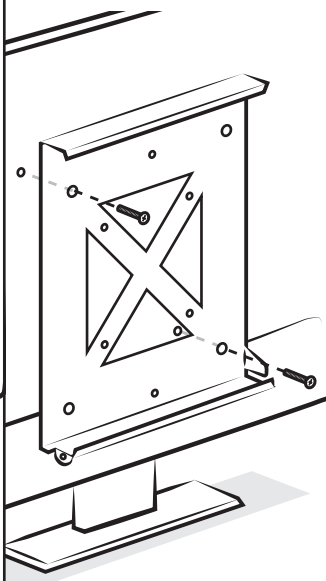

1. Read all instructions carefully.
2. Incorrect installation may lead to damage or serious injury. Ensure the product is secured before use.
3. When mounting it on a wall, ensure it can support the combined weight of the bracket and the console.

ENGLISH 	DEUTSCH 	FRANÇAIS 	ITALIANO 	ESPAÑOL 
PlayStation® 4 Mount	Wandhalterung für PlayStation® 4	Support mural pour PlayStation® 4	Supporto per montaggio a muro per PlayStation® 4	Soporte de pared para PlayStation® 4
Parts included	Enthaltene Teile	Pièces fournies	Parti incluse	Partes incluidas
Mounting bracket 1 Drywall screws 2 Drywall anchors 2 M4 VESA Screws 4 M6 VESA Screws 2 Installation screw 1 Washer 1	Halterung..... 1 Schrauben zur Wandmontage 2 Dübel zur Wandmontage..... 2 M4 VESA-Schrauben 4 M6 VESA-Schrauben 2 Installationsschraube 1 Unterlegscheibe..... 1	Support de fixation 1 Vis pour montage mural 2 Chevilles pour montage mural 2 Vis M4 VESA 4 Vis M6 VESA 2 Vis de montage 1 Rondelle 1	Staffa di supporto 1 Viti per montaggio a muro 2 Tasselli per montaggio a muro 2 Viti M4 VESA 4 Viti M6 VESA 2 Vite di montaggio 1 Rondella 1	Soporte 1 Tornillos para montaje en pared 2 Tacos para montaje en pared..... 2 Tornillos M4 VESA 4 Tornillos M6 VESA 2 Tornillo de instalación 1 Arandela..... 1
Tools needed for installation	Für die Montage benötigen Sie	Outils nécessaires au montage	Attrezzi necessari per l'installazione	Herramientas necesarias para la instalación
Phillips head screwdriver 1/4 inch diameter drill bit Power drill Hammer	Kreuzschlitzschraubendreher Bohrer-Bit mit 1/4" Durchmesser Bohrmaschine Hammer	Tournevis Phillips Foret Ø 6.35 mm (0,25") Perceuse Marteau	Cacciavite a croce Punta trapano con diametro 6.35 mm Trapano elettrico Martello	Destornillador de cabeza Phillips Broca de 6.35 mm (0,25 pulgadas) Taladro Martillo

OPTION 1: WALL MOUNT

OPTION 2: VESA MOUNT

VESA 100, M4 Screw

VESA 200, M4 Screw

VESA 200, M6 Screw

2

3