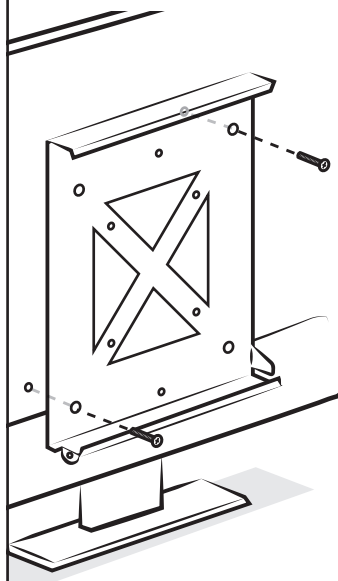

ENGLISH 	DEUTSCH 	FRANÇAIS 	ITALIANO 	ESPAÑOL 
PlayStation® 4 Mount	Wandhalterung für PlayStation® 4	Support mural pour PlayStation® 4	Supporto per montaggio a muro per PlayStation® 4	Soporte de pared para PlayStation® 4
Parts included	Enthaltene Teile	Pièces fournies	Parti incluse	Partes incluidas
Mounting bracket 1 Drywall screws 2 Drywall anchors 2 M4 VESA Screws 4 M6 VESA Screws 2 Installation screw 1 Washer 1	Halterung..... 1 Schrauben zur Wandmontage 2 Dübel zur Wandmontage..... 2 M4 VESA-Schrauben 4 M6 VESA-Schrauben 2 Installationsschraube 1 Unterlegscheibe..... 1	Support de fixation 1 Vis pour montage mural 2 Chevilles pour montage mural 2 Vis M4 VESA 4 Vis M6 VESA 2 Vis de montage 1 Rondelle 1	Staffa di supporto 1 Viti per montaggio a muro 2 Tasselli per montaggio a muro 2 Viti M4 VESA 4 Viti M6 VESA 2 Vite di montaggio 1 Rondella 1	Soporte 1 Tornillos para montaje en pared 2 Tacos para montaje en pared..... 2 Tornillos M4 VESA 4 Tornillos M6 VESA 2 Tornillo de instalación 1 Arandela..... 1
Tools needed for installation	Für die Montage benötigen Sie	Outils nécessaires au montage	Attrezzi necessari per l'installazione	Herramientas necesarias para la instalación
Phillips head screwdriver 1/4 inch diameter drill bit Power drill Hammer	Kreuzschlitzschraubendreher Bohrer-Bit mit 1/4" Durchmesser Bohrmaschine Hammer	Tournevis Phillips Foret Ø 6.35 mm (0,25") Perceuse Marteau	Cacciavite a croce Punta trapano con diametro 6.35 mm Trapano elettrico Martello	Destornillador de cabeza Phillips Broca de 6.35 mm (0,25 pulgadas) Taladro Martillo

OPTION 1: WALL MOUNT

OPTION 2: VESA MOUNT

VESA 100, M4 Screw

VESA 200, M4 Screw

VESA 200, M6 Screw

2

3