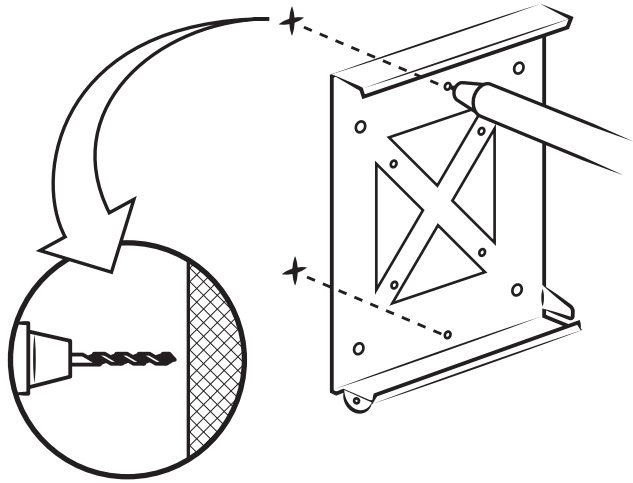

# HUMANCENTRIC®

Model 101-2012

ENGLISH 	DEUTSCH 	FRANÇAIS 	ITALIANO 	ESPAÑOL 
PlayStation® 4 Mount	Wandhalterung für PlayStation® 4	Support mural pour PlayStation® 4	Supporto per montaggio a muro per PlayStation® 4	Soporte de pared para PlayStation® 4
<b>Parts included</b> Mounting bracket ..... 1 Drywall screws ..... 2 Drywall anchors ..... 2 M4 VESA Screws ..... 4 M6 VESA Screws ..... 2 Installation screw ..... 1 Washer ..... 1	<b>Enthaltene Teile</b> Halterung..... 1 Schrauben zur Wandmontage 2 Dübel zur Wandmontage..... 2 M4 VESA-Schrauben ..... 4 M6 VESA-Schrauben ..... 2 Installationsschraube ..... 1 Unterlegscheibe..... 1	<b>Pièces fournies</b> Support de fixation ..... 1 Vis pour montage mural ..... 2 Chevilles pour montage mural 2 Vis M4 VESA ..... 4 Vis M6 VESA ..... 2 Vis de montage ..... 1 Rondelle ..... 1	<b>Parti incluse</b> Staffa di supporto ..... 1 Viti per montaggio a muro ..... 2 Tasselli per montaggio a muro 2 Viti M4 VESA ..... 4 Viti M6 VESA ..... 2 Vite di montaggio ..... 1 Rondella ..... 1	<b>Partes incluidas</b> Soporte ..... 1 Tornillos para montaje en pared 2 Tacos para montaje en pared..... 2 Tornillos M4 VESA ..... 4 Tornillos M6 VESA ..... 2 Tornillo de instalación ..... 1 Arandela..... 1
<b>Tools needed for installation</b> Phillips head screwdriver 17/64 inch diameter drill bit Power drill Hammer	<b>Für die Montage benötigen Sie</b> Kreuzschlitzschraubendreher Bohrer-Bit mit 17/64" Durchmesser Bohrmaschine Hammer	<b>Outils nécessaires au montage</b> Tournevis Phillips Foret Ø 6.75 mm (0,2656") Perceuse Marteau	<b>Attrezzi necessari per l'installazione</b> Cacciavite a croce Punta trapano con diametro 6.75 mm Trapano elettrico Martello	<b>Herramientas necesarias para la instalación</b> Destornillador de cabeza Phillips Broca de 6.75 mm (0,2656 pulgadas) Taladro Martillo

### OPTION 1: WALL MOUNT