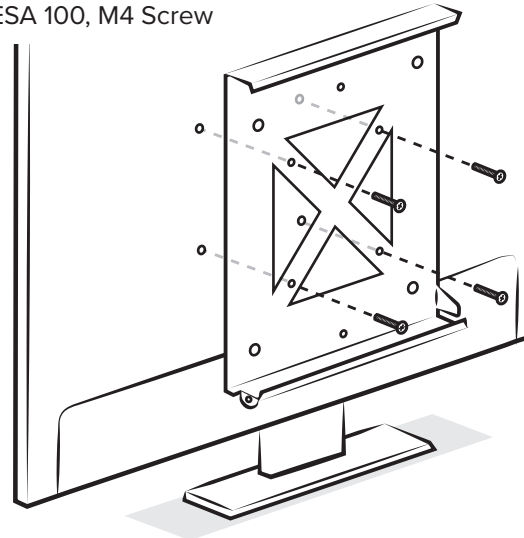

# HUMANCENTRIC®

Model 101-2012

ENGLISH 	DEUTSCH 	FRANÇAIS 	ITALIANO 	ESPAÑOL 
PlayStation® 4 Mount	Wandhalterung für PlayStation® 4	Support mural pour PlayStation® 4	Supporto per montaggio a muro per PlayStation® 4	Soporte de pared para PlayStation® 4
<b>Parts included</b> Mounting bracket ..... 1 Drywall screws ..... 2 Drywall anchors ..... 2 M4 VESA Screws ..... 4 M6 VESA Screws ..... 2 Installation screw ..... 1 Washer ..... 1	<b>Enthaltene Teile</b> Halterung..... 1 Schrauben zur Wandmontage 2 Dübel zur Wandmontage..... 2 M4 VESA-Schrauben ..... 4 M6 VESA-Schrauben ..... 2 Installationsschraube ..... 1 Unterlegscheibe..... 1	<b>Pièces fournies</b> Support de fixation ..... 1 Vis pour montage mural ..... 2 Chevilles pour montage mural 2 Vis M4 VESA ..... 4 Vis M6 VESA ..... 2 Vis de montage ..... 1 Rondelle ..... 1	<b>Parti incluse</b> Staffa di supporto ..... 1 Viti per montaggio a muro ..... 2 Tasselli per montaggio a muro 2 Viti M4 VESA ..... 4 Viti M6 VESA ..... 2 Vite di montaggio ..... 1 Rondella ..... 1	<b>Partes incluidas</b> Soporte ..... 1 Tornillos para montaje en pared 2 Tacos para montaje en pared..... 2 Tornillos M4 VESA ..... 4 Tornillos M6 VESA ..... 2 Tornillo de instalación ..... 1 Arandela..... 1
<b>Tools needed for installation</b> Phillips head screwdriver 17/64 inch diameter drill bit Power drill Hammer	<b>Für die Montage benötigen Sie</b> Kreuzschlitzschraubendreher Bohrer-Bit mit 17/64" Durchmesser Bohrmaschine Hammer	<b>Outils nécessaires au montage</b> Tournevis Phillips Foret Ø 6.75 mm (0,2656") Perceuse Marteau	<b>Attrezzi necessari per l'installazione</b> Cacciavite a croce Punta trapano con diametro 6.75 mm Trapano elettrico Martello	<b>Herramientas necesarias para la instalación</b> Destornillador de cabeza Phillips Broca de 6.75 mm (0,2656 pulgadas) Taladro Martillo

### OPTION 1: WALL MOUNT

### OPTION 2: VESA MOUNT

VESA 100, M4 Screw

VESA 200, M4 Screw

VESA 200, M6 Screw

2

3