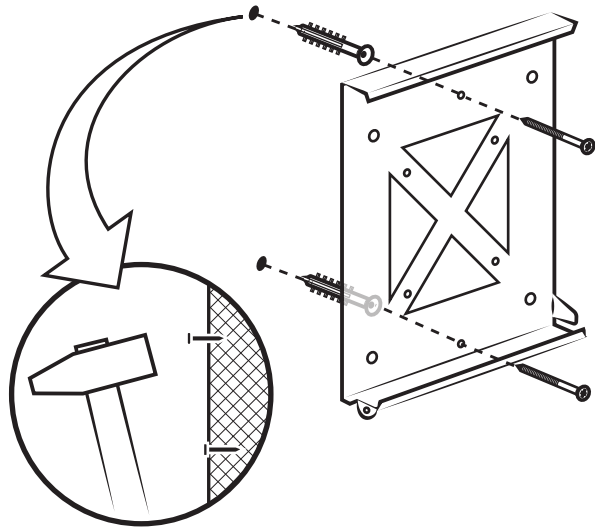

# HUMANCENTRIC®

Model 101-2012

ENGLISH 	DEUTSCH 	FRANÇAIS 	ITALIANO 	ESPAÑOL 
PlayStation® 4 Mount	Wandhalterung für PlayStation® 4	Support mural pour PlayStation® 4	Supporto per montaggio a muro per PlayStation® 4	Soporte de pared para PlayStation® 4
<b>Parts included</b> Mounting bracket ..... 1 Drywall screws ..... 2 Drywall anchors ..... 2 M4 VESA Screws ..... 4 M6 VESA Screws ..... 2 Installation screw ..... 1 Washer ..... 1	<b>Enthaltene Teile</b> Halterung..... 1 Schrauben zur Wandmontage 2 Dübel zur Wandmontage..... 2 M4 VESA-Schrauben ..... 4 M6 VESA-Schrauben ..... 2 Installationsschraube ..... 1 Unterlegscheibe..... 1	<b>Pièces fournies</b> Support de fixation ..... 1 Vis pour montage mural ..... 2 Chevilles pour montage mural 2 Vis M4 VESA ..... 4 Vis M6 VESA ..... 2 Vis de montage ..... 1 Rondelle ..... 1	<b>Parti incluse</b> Staffa di supporto ..... 1 Viti per montaggio a muro ..... 2 Tasselli per montaggio a muro 2 Viti M4 VESA ..... 4 Viti M6 VESA ..... 2 Vite di montaggio ..... 1 Rondella ..... 1	<b>Partes incluidas</b> Soporte ..... 1 Tornillos para montaje en pared 2 Tacos para montaje en pared..... 2 Tornillos M4 VESA ..... 4 Tornillos M6 VESA ..... 2 Tornillo de instalación ..... 1 Arandela..... 1
<b>Tools needed for installation</b> Phillips head screwdriver 17/64 inch diameter drill bit Power drill Hammer	<b>Für die Montage benötigen Sie</b> Kreuzschlitzschraubendreher Bohrer-Bit mit 17/64" Durchmesser Bohrmaschine Hammer	<b>Outils nécessaires au montage</b> Tournevis Phillips Foret Ø 6.75 mm (0,2656") Perceuse Marteau	<b>Attrezzi necessari per l'installazione</b> Cacciavite a croce Punta trapano con diametro 6.75 mm Trapano elettrico Martello	<b>Herramientas necesarias para la instalación</b> Destornillador de cabeza Phillips Broca de 6.75 mm (0,2656 pulgadas) Taladro Martillo

### OPTION 1: WALL MOUNT

### OPTION 2: VESA MOUNT

VESA 100, M4 Screw

VESA 200, M4 Screw

VESA 200, M6 Screw

2

3