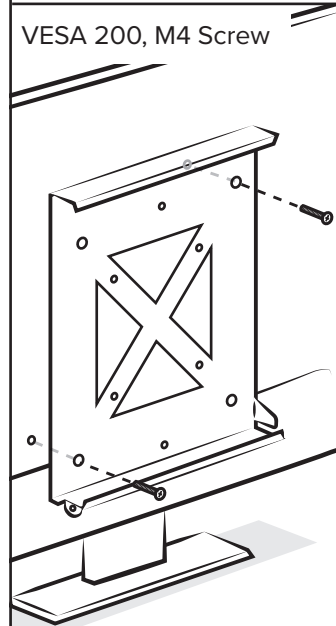

# HUMANCENTRIC®

Model 101-2012

ENGLISH 	DEUTSCH 	FRANÇAIS 	ITALIANO 	ESPAÑOL 
PlayStation® 4 Mount	Wandhalterung für PlayStation® 4	Support mural pour PlayStation® 4	Supporto per montaggio a muro per PlayStation® 4	Soporte de pared para PlayStation® 4
<b>Parts included</b> Mounting bracket ..... 1 Drywall screws ..... 2 Drywall anchors ..... 2 M4 VESA Screws ..... 4 M6 VESA Screws ..... 2 Installation screw ..... 1 Washer ..... 1	<b>Enthaltene Teile</b> Halterung..... 1 Schrauben zur Wandmontage 2 Dübel zur Wandmontage..... 2 M4 VESA-Schrauben ..... 4 M6 VESA-Schrauben ..... 2 Installationsschraube ..... 1 Unterlegscheibe..... 1	<b>Pièces fournies</b> Support de fixation ..... 1 Vis pour montage mural ..... 2 Chevilles pour montage mural 2 Vis M4 VESA ..... 4 Vis M6 VESA ..... 2 Vis de montage ..... 1 Rondelle ..... 1	<b>Parti incluse</b> Staffa di supporto ..... 1 Viti per montaggio a muro ..... 2 Tasselli per montaggio a muro 2 Viti M4 VESA ..... 4 Viti M6 VESA ..... 2 Vite di montaggio ..... 1 Rondella ..... 1	<b>Partes incluidas</b> Soporte ..... 1 Tornillos para montaje en pared 2 Tacos para montaje en pared..... 2 Tornillos M4 VESA ..... 4 Tornillos M6 VESA ..... 2 Tornillo de instalación ..... 1 Arandela..... 1
<b>Tools needed for installation</b> Phillips head screwdriver 17/64 inch diameter drill bit Power drill Hammer	<b>Für die Montage benötigen Sie</b> Kreuzschlitzschraubendreher Bohrer-Bit mit 17/64" Durchmesser Bohrmaschine Hammer	<b>Outils nécessaires au montage</b> Tournevis Phillips Foret Ø 6.75 mm (0,2656") Perceuse Marteau	<b>Attrezzi necessari per l'installazione</b> Cacciavite a croce Punta trapano con diametro 6.75 mm Trapano elettrico Martello	<b>Herramientas necesarias para la instalación</b> Destornillador de cabeza Phillips Broca de 6.75 mm (0,2656 pulgadas) Taladro Martillo

### OPTION 1: WALL MOUNT

### OPTION 2: VESA MOUNT

VESA 100, M4 Screw

VESA 200, M4 Screw

VESA 200, M6 Screw

2

3