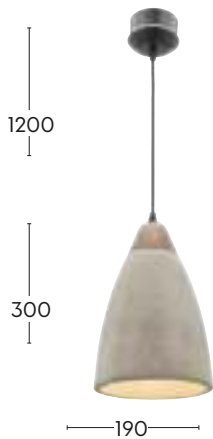

DANSKA 1Lt Pendant

MG6331

- Concrete shade with timber
- 120cm black fabric cord

● Concrete

E27 4W	E27 6W	E27 18W	E27 25W