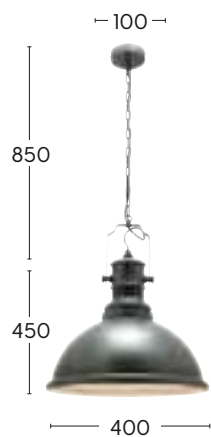

● Antique Silver

E27 10W	E27 12W	E27 42W	E27 60W

GLADIATOR 1Lt Pendant

MP9131

- Painted charcoal finish
- 100cm black cord
- 85cm chain suspension

● Charcoal

FIONA 7Lt Pendant

MP6937