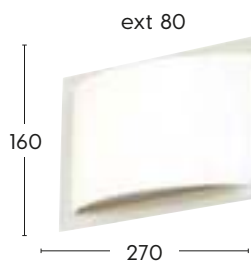

MAXIM Wall Light

MA7111

- Metal pan
- Opal glass diffuser

● Brushed Chrome

E27 10W	E27 12W	E27 42W	E27 60W