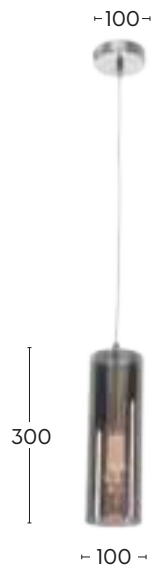

EDEN Pendant Range

MPLS510

- Cylindrical glass shade
- Chrome metalware
- 200cm clear PVC cord

- Amber
- Smoke

E27 4W	E27 6W	E27 18W	E27 25W