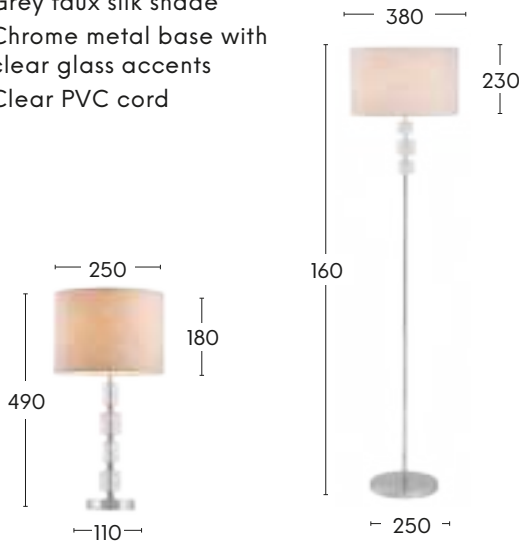

● Matt Black

TL	E27 4W	E27 6W	E27 18W	E27 25W
FL	E27 4W	E27 6W	E27 18W	E27 25W

MARILYN Table and Floor Lamp Range

MG3961 / MG3981

- Table switch: cordline
- Floor switch: foot switch
- White frosted glass shade
- Aged metalware
- Black fabric cord

● Aged Brass

TL	E27 4W	E27 6W	E27 18W	E27 25W
FL	E27 4W	E27 6W	E27 18W	E27 25W

* Matching pendant also available

ESTER Table and Floor Lamp Range

MTBL017 / MFL017

- Table switch: cordline
- Floor switch: foot switch
- Grey faux silk shade
- Chrome metal base with clear glass accents
- Clear PVC cord

● Chrome

TL	E27 6W	E27 9W	E27 28W	E27 40W
FL	E27 10W	E27 12W	E27 42W	E27 60W

MARINA Table and Floor Lamp Range

31316-47 / 32316-47

- Table switch: cordline
- Floor switch: foot switch
- Adjustable ribbed glass shade
- Adjustable antique brass pole
- Black PVC cord