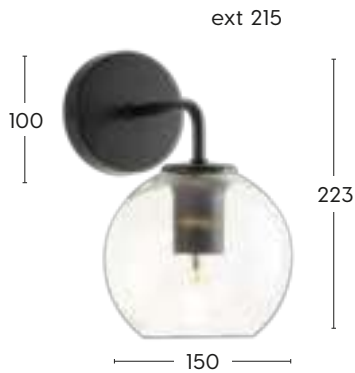

SYLVIA Wall Light

MWL004

- Clear glass shade
- Metal lamp holder cover and arm

- Matt Black
- Brushed Brass

E27 4W	E27 6W	E27 18W	E27 25W