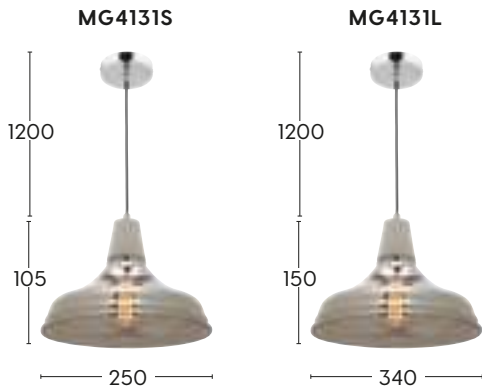

- Matt Black
- Brushed Brass
- Matt White

			
E27 10W	E27 12W	E27 42W	E27 60W

VERONA Pendant Range

A43431 / A43433

- Matt black with textured inner shade
- 100cm chain & black cord suspension (1lt)
- 83cm - 127cm telescopic arm suspension (3lt)

● Aged Nickel

E27 6W	E27 9W	E27 28W	E27 40W

KRISTOV Pendant Range

MG4131S / MG4131L

- Chrome metalware
- Electroplated smoke glass shade
- Concrete lamp holder cover
- 120cm black fabric cord

● Smoke

SM	E14 6W	E14 9W	E14 28W	E14 40W
LG	E27 10W	E27 12W	E27 42W	E27 60W