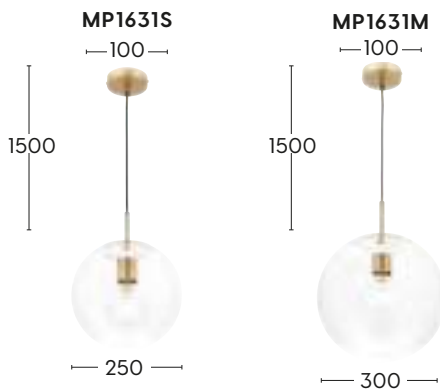

● Chrome

*Special Note: Opening hole in clear glass
25cm – 90mm
30cm – 104mm

E27 10W	E27 12W	E27 42W	E27 60W

MADRID Pendant Range

MG1631S / MG1631M

- Brushed brass metalware
- Clear glass shade
- 150cm black fabric cord

● Brushed Brass

*Special Note: Opening hole in clear glass
25cm – 90mm
30cm – 108mm
40cm – 135mm

SM/MD	E27 4W	E27 6W	E27 18W	E27 25W
LG	E27 6W	E27 9W	E27 28W	E27 40W

HAMPTON Pendant Range

MG8731S / MG8733L

- Matt black metalware
- Clear glass shade
- 150cm black cord & chain suspension

● Matt Black

1L	E27 6W	E27 9W	E27 28W	E27 40W
3L	E27 6W	E27 9W	E27 28W	E27 40W

AMAR Pendant Range

MPLS001BLK-S/ MPLS001BLK-L