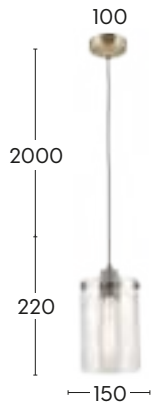

● White

MELBA Pendant Range

MP7131

- Matt black metalware or brushed brass
- Clear glass pendant
- 200cm cord

- Black
- Brushed Brass

			
E27 4W	E27 6W	E27 18W	E27 25W

EDEN Pendant Range

MPLS510

- Cylindrical glass shade
- Chrome metalware
- 200cm clear PVC cord

- Amber
- Smoke

			
E27 4W	E27 6W	E27 18W	E27 25W

FALLON Pendant Range

MPLS519

- Industrial glass pendant
- Clear glass shade
- Plated metalware
- 200cm braided black fabric cord

- Antique Brass
- Brushed Chrome

DARBY Pendant Range

MPLS514

- Small and large glass pendant
- Antique brass metalware
- 200cm black fabric cord

- Clear
- Smoke

SM	E27 4W	E27 6W	E27 18W	E27 25W
LG	E27 4W	E27 6W	E27 18W	E27 25W