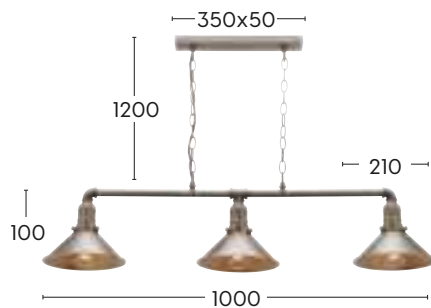

- Matt Black
- Brushed Brass
- Matt White

			
E27 10W	E27 12W	E27 42W	E27 60W

VERONA Pendant Range

A43431 / A43433

- Matt black with textured inner shade
- 100cm chain & black cord suspension (1lt)
- 83cm - 127cm telescopic arm suspension (3lt)

● Aged Nickel

E27 6W	E27 9W	E27 28W	E27 40W

KRISTOV Pendant Range

MG4131S / MG4131L

- Chrome metalware
- Electroplated smoke glass shade
- Concrete lamp holder cover
- 120cm black fabric cord

● Smoke

SM	E14 6W	E14 9W	E14 28W	E14 40W
LG	E27 10W	E27 12W	E27 42W	E27 60W