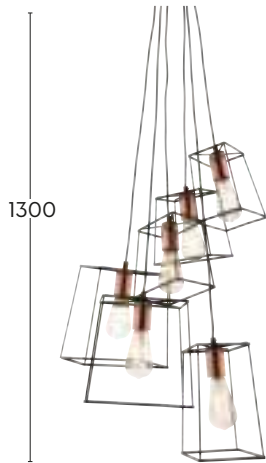

ZAPPA 6Lt Pendant

MG7136

- Matt black metalware
- Copper lamp holders
- Adjustable black cords up to 130cm

● Black/Copper

E27 10W	E27 12W	E27 42W	E27 60W