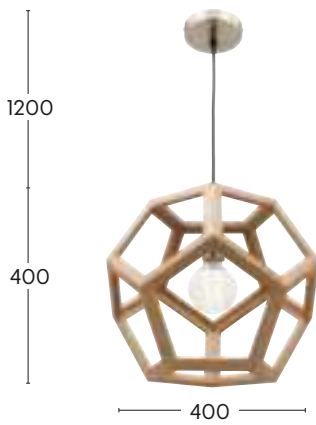

PEETA Pendant Range

MG4231S / MG4231L

- Natural timber shade
- Brushed chrome metalware
- 120cm black fabric cord

● Natural

MG4231S

SM	E27 10W	E27 12W	E27 42W	E27 60W
LG	E27 10W	E27 12W	E27 42W	E27 60W