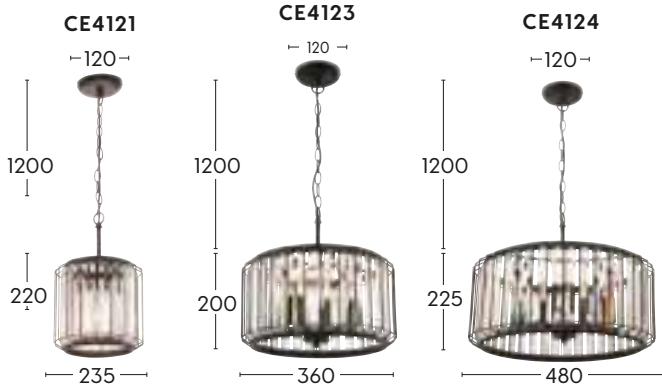

- Chrome

AVA Pendant Range

MPL505BLK / MPL505BRS

- Oval metal frame pendant
- Opal glass ball shade
- Opal glass ball frame 18cmD
- 200cm black fabric cord

- Brushed Brass
- Black

			
E14 4W	BE14 6W	E14 18W	E14 25W

CANTERBURY Pendant Range

CE2131 / CE2133 / CE2134

- Matt black metalware
- Clear glass rods
- Black metal chain with clear PVC cord

● Matt Black

				
1L	E27 6W	E27 9W	E27 28W	E27 40W
3L	E27 4W	E27 6W	E27 18W	E27 25W
4L	E27 4W	E27 6W	E27 18W	E27 25W

OLYMPIA Pendant Range

CE4121 / CE4123 / CE4124

- Matt black metalware
- Clear crystal panels
- 120cm black cord & matt black metal chain

● Black

				
1L	E27 6W	E27 9W	E27 28W	E27 40W
3L	E27 4W	E27 6W	E27 18W	E27 25W
4L	E27 4W	E27 6W	E27 18W	E27 25W