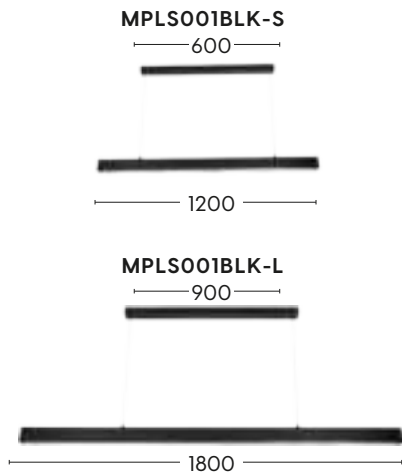

AMAR Pendant Range

MPLS001BLK-S/ MPLS001BLK-L

- Small and large LED pendant
- Dimmable and colour temperature changing
- Matt black shade
- Switch on shade
- 150cm wire cord

● Black

Model No.	Wattage	Colour Temp	Lamp Type	Lumens	Dimmable
MPLS001BLK-S	25W	2700-6500K	25W LED	1500lm	Yes
MPLS001BLK-L	30W	2700-6500K	30W LED	1900lm	Yes