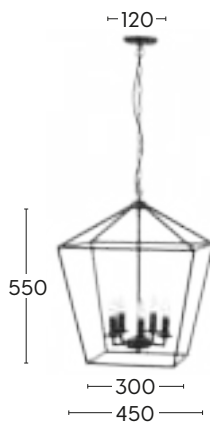

YORK Pendant Range

MG7033BLK / MG7035BLK

- 3Lt, 5Lt & 6Lt pendant
- Matt black frame & metalware
- Candelabra lamp holder with swivel rod
- 200cm black PVC cord & chain

● Black

MG7033BLK

MG7035BLK

				
3L	E14 6W	E14 9W	E14 28W	E14 40W
5L	E14 6W	E14 9W	E14 28W	E14 40W
6L	E14 6W	E14 9W	E14 28W	E14 40W