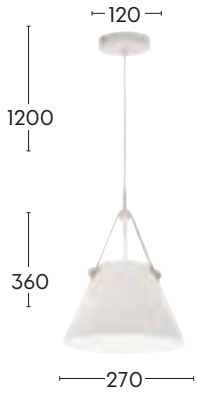

MPLS508

- Three tier wire mesh shade
- 100cm fabric cord

● White

			
E27 6W	E27 9W	E27 28W	E27 40W

KIRBY 1Lt Pendant

MG2831S

- Matt white metal shade
- Faux tan leather straps with natural timber buttons
- Glass uplight inside shade
- 120cmm white fabric cord

● White

MELBA Pendant Range

MP7131

- Matt black metalware or brushed brass
- Clear glass pendant
- 200cm cord

- Black
- Brushed Brass

			
E27 4W	E27 6W	E27 18W	E27 25W

EDEN Pendant Range

MPLS510