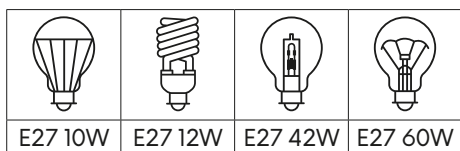

● Antique Silver

E27 10W	E27 12W	E27 42W	E27 60W

GLADIATOR 1Lt Pendant

MP9131

- Painted charcoal finish
- 100cm black cord
- 85cm chain suspension

● Charcoal

FIONA 7Lt Pendant

MP6937