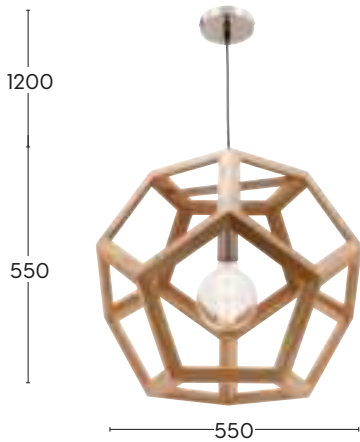

- Plywood circular shade
- Brushed chrome highlights
- 150cm clear cord

● Natural

MP3731S

MP3731L

SM	E27 6W	E27 9W	E27 28W	E27 40W
LG	E27 6W	E27 9W	E27 28W	E27 40W
XL	E27 6W	E27 9W	E27 28W	E27 40W

PEETA Pendant Range

MG4231S / MG4231L

- Natural timber shade
- Brushed chrome metalware
- 120cm black fabric cord

● Natural

MG4231S

MG4231L

SM	E27 10W	E27 12W	E27 42W	E27 60W
LG	E27 10W	E27 12W	E27 42W	E27 60W

TIA Pendant Range