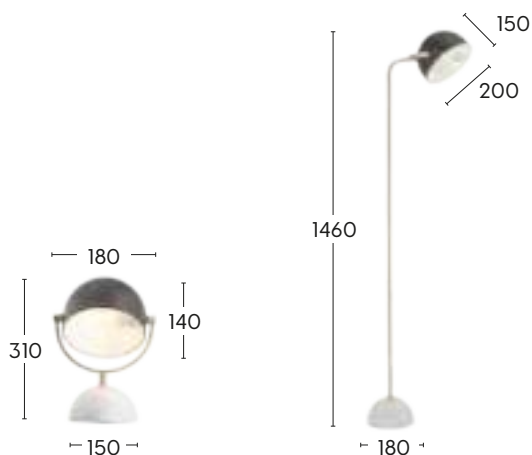

TL	E27 4W	E27 6W	E27 18W	E27 25W
FL	E27 4W	E27 6W	E27 18W	E27 25W