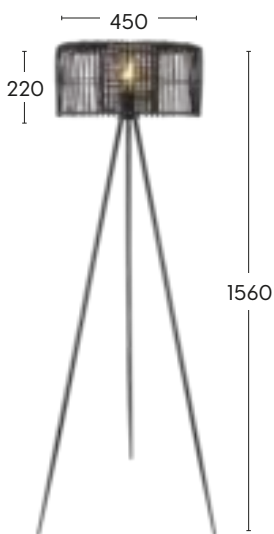

*Matching pendant available

			
E27 6W	E27 9W	E27 28W	E27 40W

FINLEY Decorative Lamp

MFL027

- Floor switch: foot switch
- Matt black double layer rattan shade
- Matt black metalware
- Black fabric cord

● Black