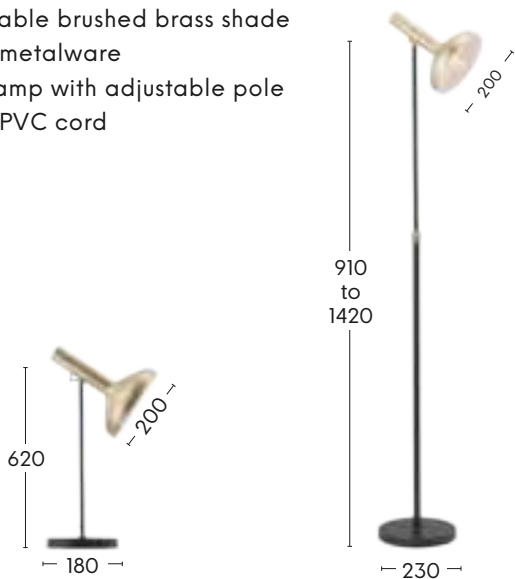

LONSDALE Table and Floor Lamp Range

MTBL007 / MFL007

- Table switch: cordline
- Floor switch: foot switch
- Adjustable brushed brass shade
- Black metalware
- Floorlamp with adjustable pole
- Black PVC cord

● Black/Brass

TL	E27 4W	E27 6W	E27 18W	E27 25W
FL	E27 4W	E27 6W	E27 18W	E27 25W