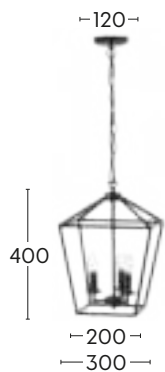

YORK Pendant Range

MG7033BLK / MG7035BLK

- 3Lt, 5Lt & 6Lt pendant
- Matt black frame & metalware
- Candelabra lamp holder with swivel rod
- 200cm black PVC cord & chain

● Black

MG7033BLK

MG7035BLK

				
3L	E14 6W	E14 9W	E14 28W	E14 40W
5L	E14 6W	E14 9W	E14 28W	E14 40W
6L	E14 6W	E14 9W	E14 28W	E14 40W