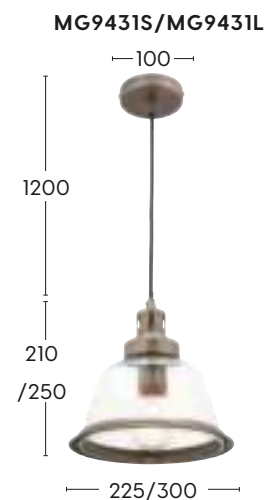

SOHO Pendant Range

MG9431S / MG9431L

- Pewter metalware
- Clear glass shade
- 120cm black fabric cord

● Pewter