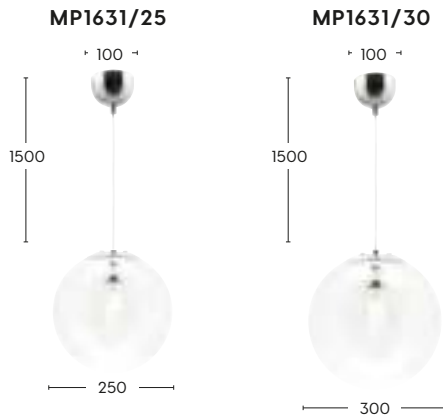

- Cylindrical glass shade
- Chrome metalware
- 200cm clear PVC cord

- Amber
- Smoke

			
E27 4W	E27 6W	E27 18W	E27 25W

FALLON Pendant Range

MPLS519

- Industrial glass pendant
- Clear glass shade
- Plated metalware
- 200cm braided black fabric cord

- Antique Brass
- Brushed Chrome

DARBY Pendant Range

MPLS514

- Small and large glass pendant
- Antique brass metalware
- 200cm black fabric cord

- Clear
- Smoke

SM	E27 4W	E27 6W	E27 18W	E27 25W
LG	E27 4W	E27 6W	E27 18W	E27 25W

BELMONT Pendant Range

MG2331

- Black chrome metalware
- Bevelled glass shade
- 120cm black fabric cord

- Clear
- Cognac
- Smoke

E27 4W	E27 6W	E27 18W	E27 25W

TOLEDO Pendant Range

MP1631

- Chrome metalware
- Clear glass shade
- 150cm clear cord suspension

● Chrome

*Special Note: Opening hole in clear glass
25cm – 90mm
30cm – 104mm

E27 10W	E27 12W	E27 42W	E27 60W

MADRID Pendant Range

MG1631S / MG1631M

- Brushed brass metalware
- Clear glass shade
- 150cm black fabric cord