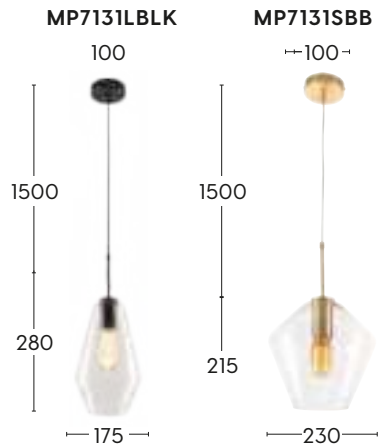

MPLS508

- Three tier wire mesh shade
- 100cm fabric cord

● White

			
E27 6W	E27 9W	E27 28W	E27 40W

KIRBY 1Lt Pendant

MG2831S

- Matt white metal shade
- Faux tan leather straps with natural timber buttons
- Glass uplight inside shade
- 120cmm white fabric cord

● White

MELBA Pendant Range

MP7131

- Matt black metalware or brushed brass
- Clear glass pendant
- 200cm cord

- Black
- Brushed Brass

			
E27 4W	E27 6W	E27 18W	E27 25W

EDEN Pendant Range

MPLS510

- Cylindrical glass shade
- Chrome metalware
- 200cm clear PVC cord

- Amber
- Smoke

			
E27 4W	E27 6W	E27 18W	E27 25W

FALLON Pendant Range

MPLS519

- Industrial glass pendant
- Clear glass shade
- Plated metalware
- 200cm braided black fabric cord