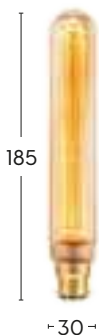

VINTAGE MINI-BANANA 3.5W

- Decorative vintage globe
- Dimmable

Item Code	Wattage	Colour Temp	Base	Lumens
9B22LED13L	3.5W	1800K	B22	105lm

VINTAGE BANANA 2.3W

- Decorative vintage globe
- Dimmable

Item Code	Wattage	Colour Temp	Base	Lumens
9B22LED11L	2.3W	1800K	B22	45lm