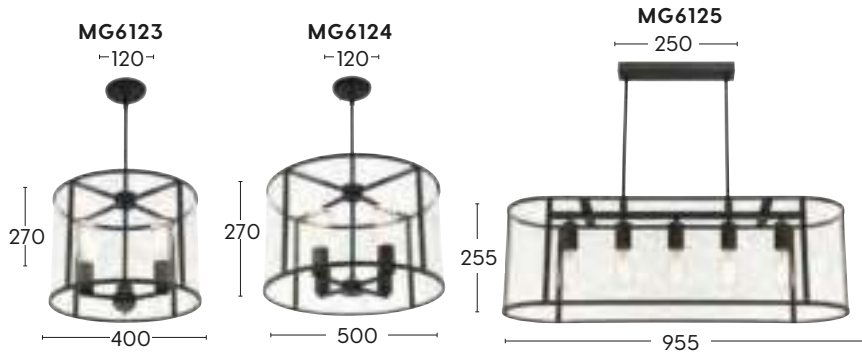

OLYMPIA Pendant Range

CE4121 / CE4123 / CE4124

- Matt black metalware
- Clear crystal panels
- 120cm black cord & matt black metal chain

● Black

				
1L	E27 6W	E27 9W	E27 28W	E27 40W
3L	E27 4W	E27 6W	E27 18W	E27 25W
4L	E27 4W	E27 6W	E27 18W	E27 25W

YORK Pendant Range

MG7033BLK / MG7035BLK

- 3Lt, 5Lt & 6Lt pendant
- Matt black frame & metalware
- Candelabra lamp holder with swivel rod
- 200cm black PVC cord & chain

● Black

MG7033BLK

MG7035BLK

				
3L	E14 6W	E14 9W	E14 28W	E14 40W
5L	E14 6W	E14 9W	E14 28W	E14 40W
6L	E14 6W	E14 9W	E14 28W	E14 40W

LIVERPOOL Pendant Range

MG6123 / MG6124 / MG6125

- Sand black metalware
- Clear glass panels
- Swivel joint on canopy for single rod models
- 23cm + 23cm + 13cm rods included
- 75cm extra cord supplied

● Black