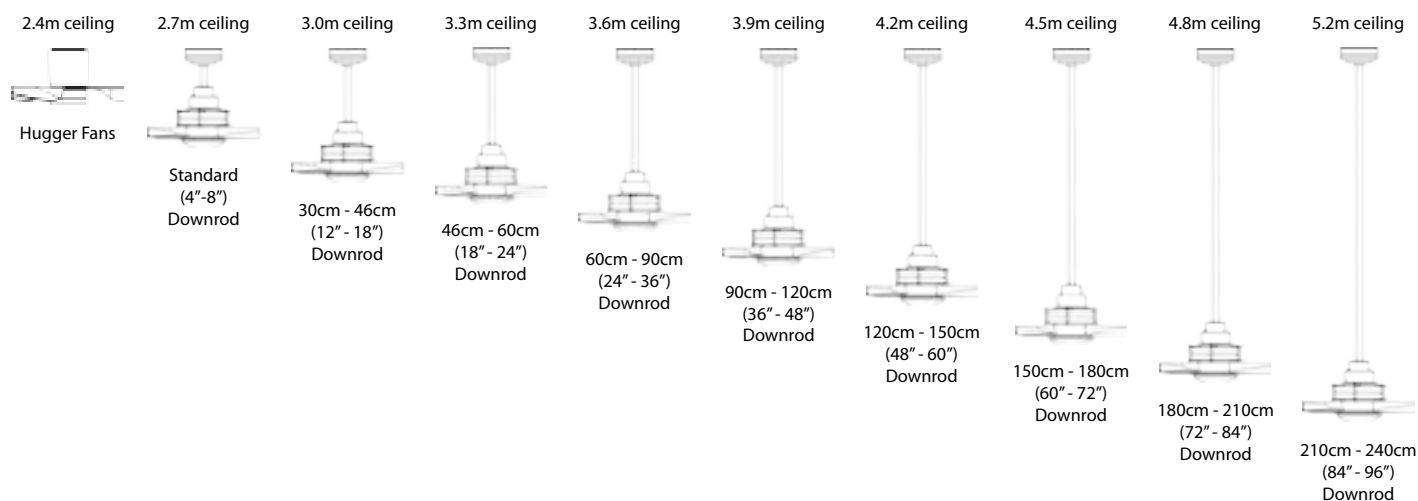

Downrod Selection Guide

Recommended downrod length is based on ceiling height. Mandatory minimum distance from floor to fan blades is 2.1m.

DOWNRODS

ANOVA

Length	Nominal Size	Model Number	Colours Available	Compatible Loom (Supplied)	Compatible Loom (Sold Separately)
600mm	1/2"	FD360600	BC/BK/WH/BZ/SS/RB	-	XFC8583
900mm	1/2"	FD360900	BK/GR/WH/BC/BZ/RB/SS	-	XFC8584

AIRNIMATE

Length	Nominal Size	Model Number	Colours Available	Compatible Loom (Supplied)	Compatible Loom (Sold Separately)
600mm	1/2"	FD360600	BC/BK/WH/BZ/SS/RB	-	XFC6403
900mm	1/2"	FD360900	BK/GR/WH/BC/BZ/RB/SS	-	XFC6404

AIRVENTURE

Length	Nominal Size	Model Number	Colours Available	Compatible Loom (Supplied)	Compatible Loom (Sold Separately)
600mm	1/2"	FD360600	BC/BK/WH/BZ/SS/RB	-	XFC6403
900mm	1/2"	FD360900	BK/GR/WH/BC/BZ/RB/SS	-	XFC6404

CAPRICE

Length	Nominal Size	Model Number	Colours Available	Compatible Loom (Supplied)	Compatible Loom (Sold Separately)
600mm	1/2"	FD250600	BK/BS/WH	-	-
900mm	1/2"	FD250900	BK/BS/WH	-	-

CARDIFF

Length	Nominal Size	Model Number	Colours Available	Compatible Loom (Supplied)	Compatible Loom (Sold Separately)
600mm	1/2"	FD652600	BC/BK/WH	YES	-
900mm	1/2"	FD652900	BC/BK/WH	YES	-