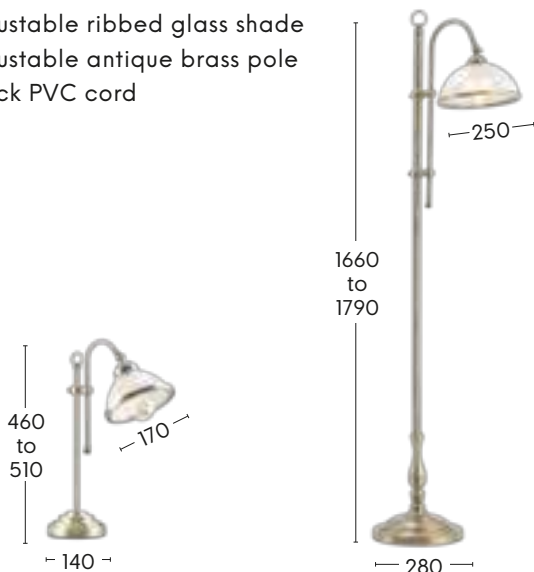

● Aged Brass

TL	E27 4W	E27 6W	E27 18W	E27 25W
FL	E27 4W	E27 6W	E27 18W	E27 25W

* Matching pendant also available

ESTER Table and Floor Lamp Range

MTBL017 / MFL017

- Table switch: cordline
- Floor switch: foot switch
- Grey faux silk shade
- Chrome metal base with clear glass accents
- Clear PVC cord

● Chrome

TL	E27 6W	E27 9W	E27 28W	E27 40W
FL	E27 10W	E27 12W	E27 42W	E27 60W

MARINA Table and Floor Lamp Range

31316-47 / 32316-47

- Table switch: cordline
- Floor switch: foot switch
- Adjustable ribbed glass shade
- Adjustable antique brass pole
- Black PVC cord

● Antique Brass

TL	E27 10W	E27 12W	E27 42W	E27 60W
FL	E27 10W	E27 12W	E27 42W	E27 60W

CALICO Decorative Lamp

A49721

- Floor switch: foot switch
- Matt stone & light plywood with brushed chrome
- Matt black & dark plywood with brushed brass
- Matching grey or black fabric cord