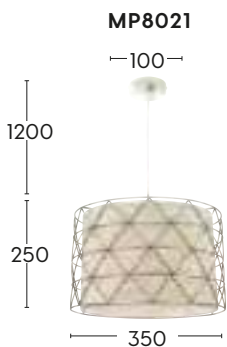

- Dome pendant
- Bronze iron strip shade
- Bronze metalware
- 200cm black fabric cord

● Bronze

E27 6W	E27 9W	E27 28W	E27 40W

VANESSA Pendant Range

MP8021

- Aged brass metalware
- Cream linen shade
- 120cm white fabric cord
- 3Lt model with wire suspension

● Aged Brass

1L	E27 10W	E27 12W	E27 42W	E27 60W
3L	E27 6W	E27 9W	E27 28W	E27 40W

TERRENCE Pendant Range

MPLS502

- Metal shade pendant with stirrup shade top
- 200cm fabric cord
- Matt black with black cord
- Matt white with white cord
- Brushed brass with black cord