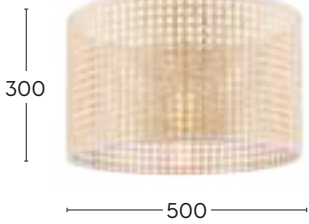

- Black
- Natural

MPLS504-S

— 120 —

MPLS504-L

— 120 —

SM	E27 10W	E27 12W	E27 42W	E27 60W
LG	E27 10W	E27 12W	E27 42W	E27 60W

MACKENZIE Pendant Range

MPLS516