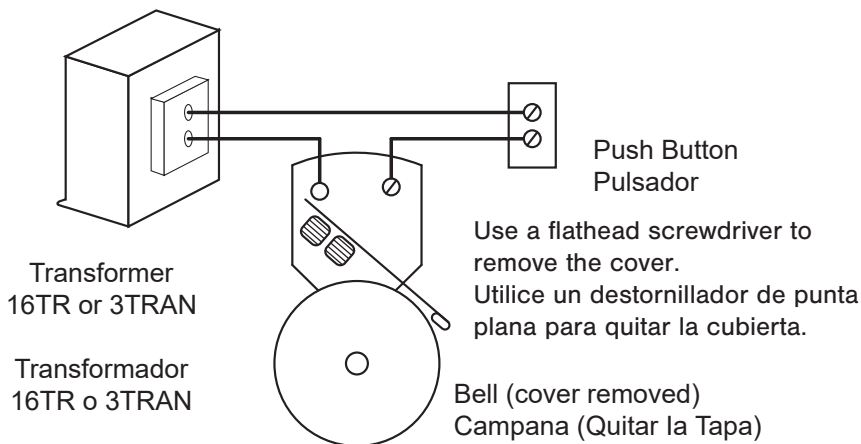

2-1/2" ALL PURPOSE DOOR BELL

All-Purpose 2-1/2" Door Bell. Easy to install...

Low voltage. For use with battery 3 to 6 Volt D.C. or Transformer 8 to 16 Volts A.C. Adjusted for 10 to 16 Volt operation. Recommended wire size No. 20 A.W.G.

Para Todo Uso, 2-1/2" pulgadas Campana de Puerta.

Facilísimo de instalar...funciona a bajo voltaje.

Utilizarlo con Pilas de 3 a 6 Volts D.C., Ó con Transformador de 8 a 16 Volt A.C. Ajustado Para funcionar de 10 hasta 16 Voltio. Se Recomendacable de timbre Mod. 20 A.W.G.