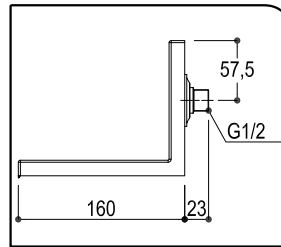

1065 CHR BN

Spout

1055 CHR BN

code finish

175mm Shelf

1910H1 CHR
BN\$

325mm Shelf

1910H2 CHR
BN