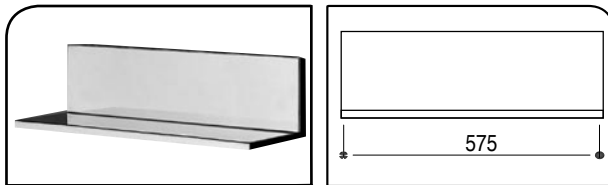

1910H2 CHR
BN

575mm Shelf