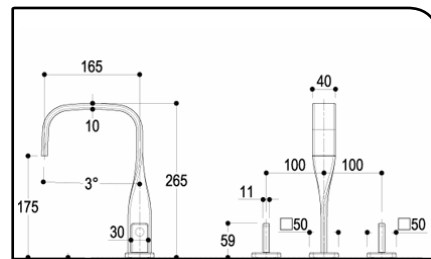

Widespread Lav