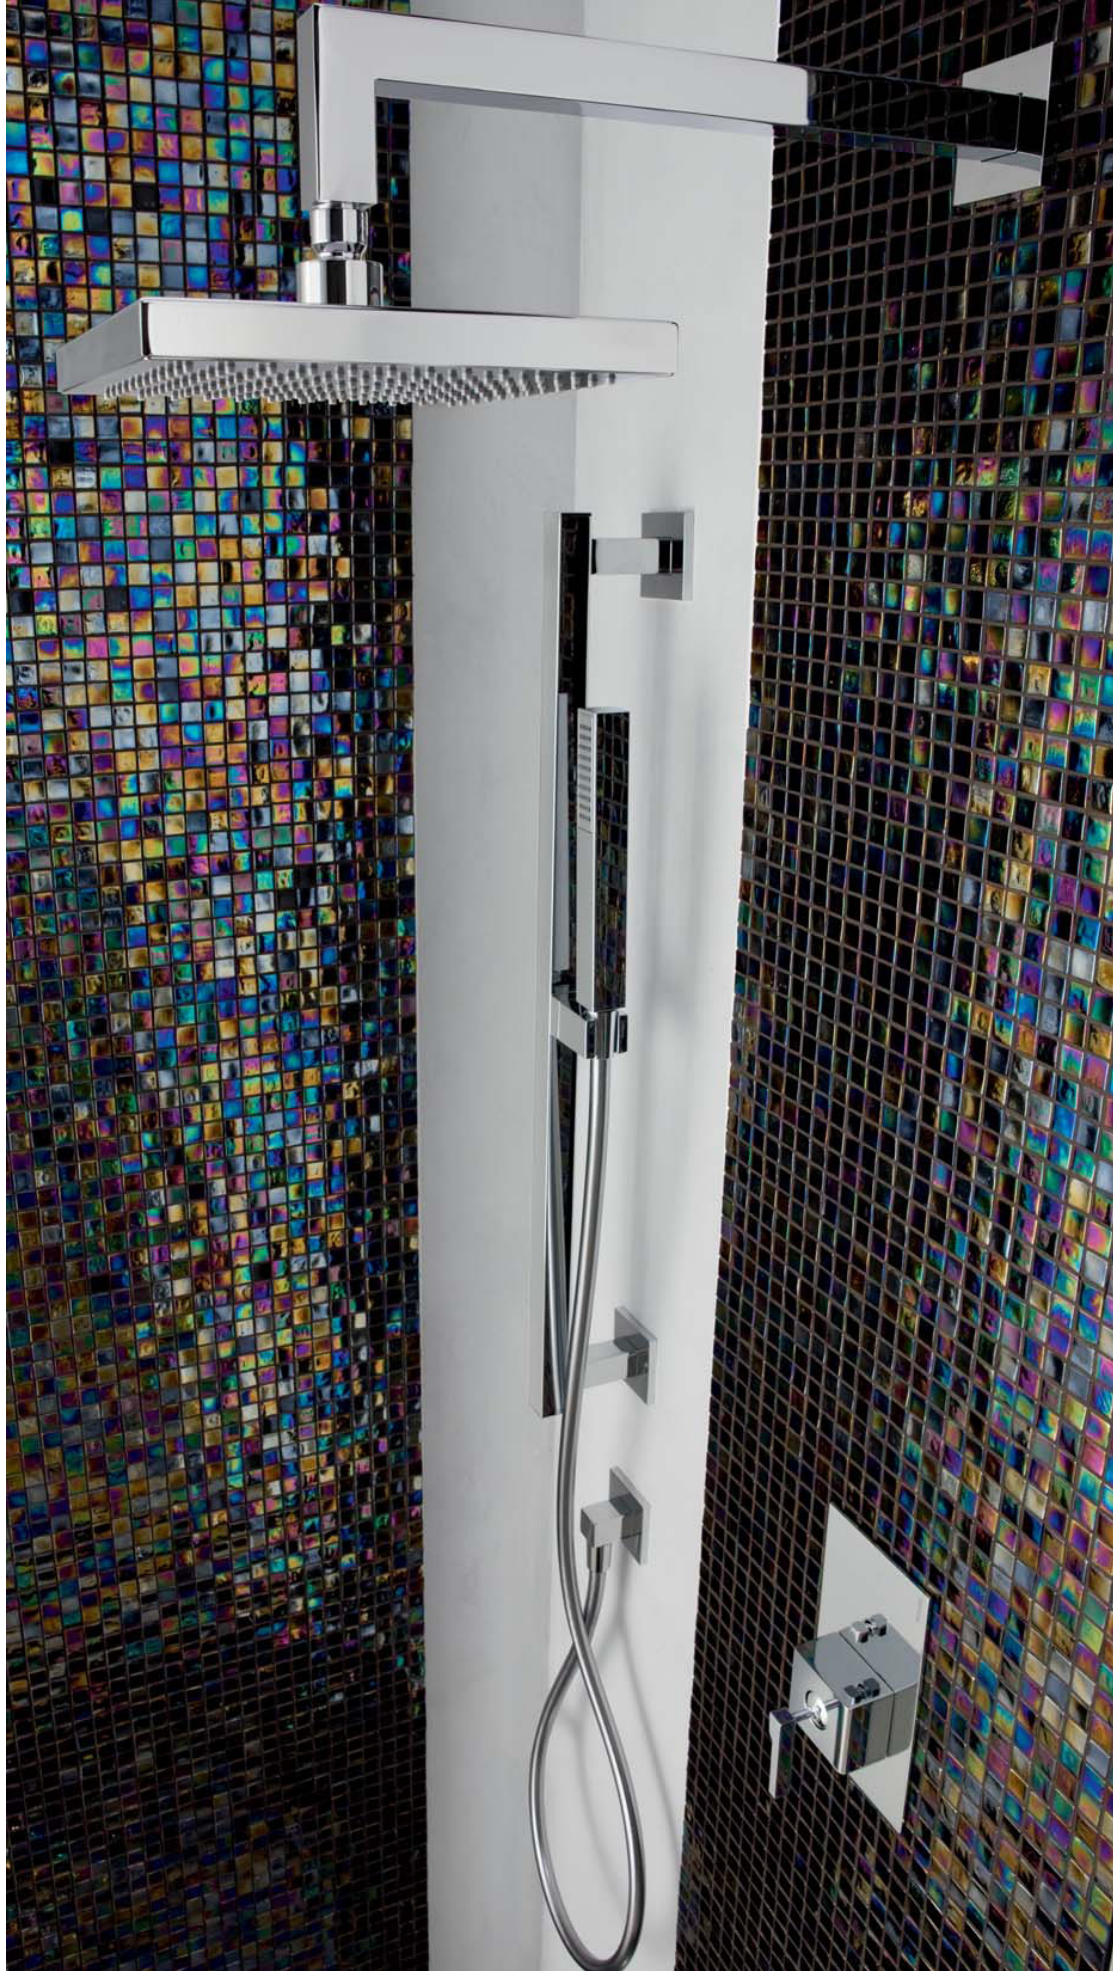

canaroma

B A T H & T I L E

tetris photo MODO FOTOGRAFIA

miscelatore monocomando soprapiano per lavabo
single lever external mixer for basin

20

miscelatore monocomando ad incasso per lavabo
built-in single lever basin mixer

gruppo esterno per vasca
external group for bath

canaroma

BATH & TILE

AQUABRASS
AQUADESIGN
AMERICAN STANDARD
AQUAMASSAGE
AXOR HANSGROHE
BAIN ULTRA
BLANCO
CABANO
CATALANO
CAML TOMLIN
DECOTEC
DISEGNO
DORNBRACHT
DURAVIT
FAIRMONT
FAP CERAMICHE
FLEURCO
FRANKE
GRAFF
GROHE
HANSGROHE
HORUS ART
IRIS SAVOIA
JADO
JULIEN
KINDRED
KOHLER
KOS
KWC
LAUFEN
MAXX
MOEN
NEPTUNE
NORTESCO
PERRIN & ROWE
PORCELANOSA
PORCHER
RAK CERAMICS
RIOBEL
RUBINET
STONEPEAK
TOTO
VANICO
VILLEROY & BOCH
WETSTYLE
ZUCCHETTI