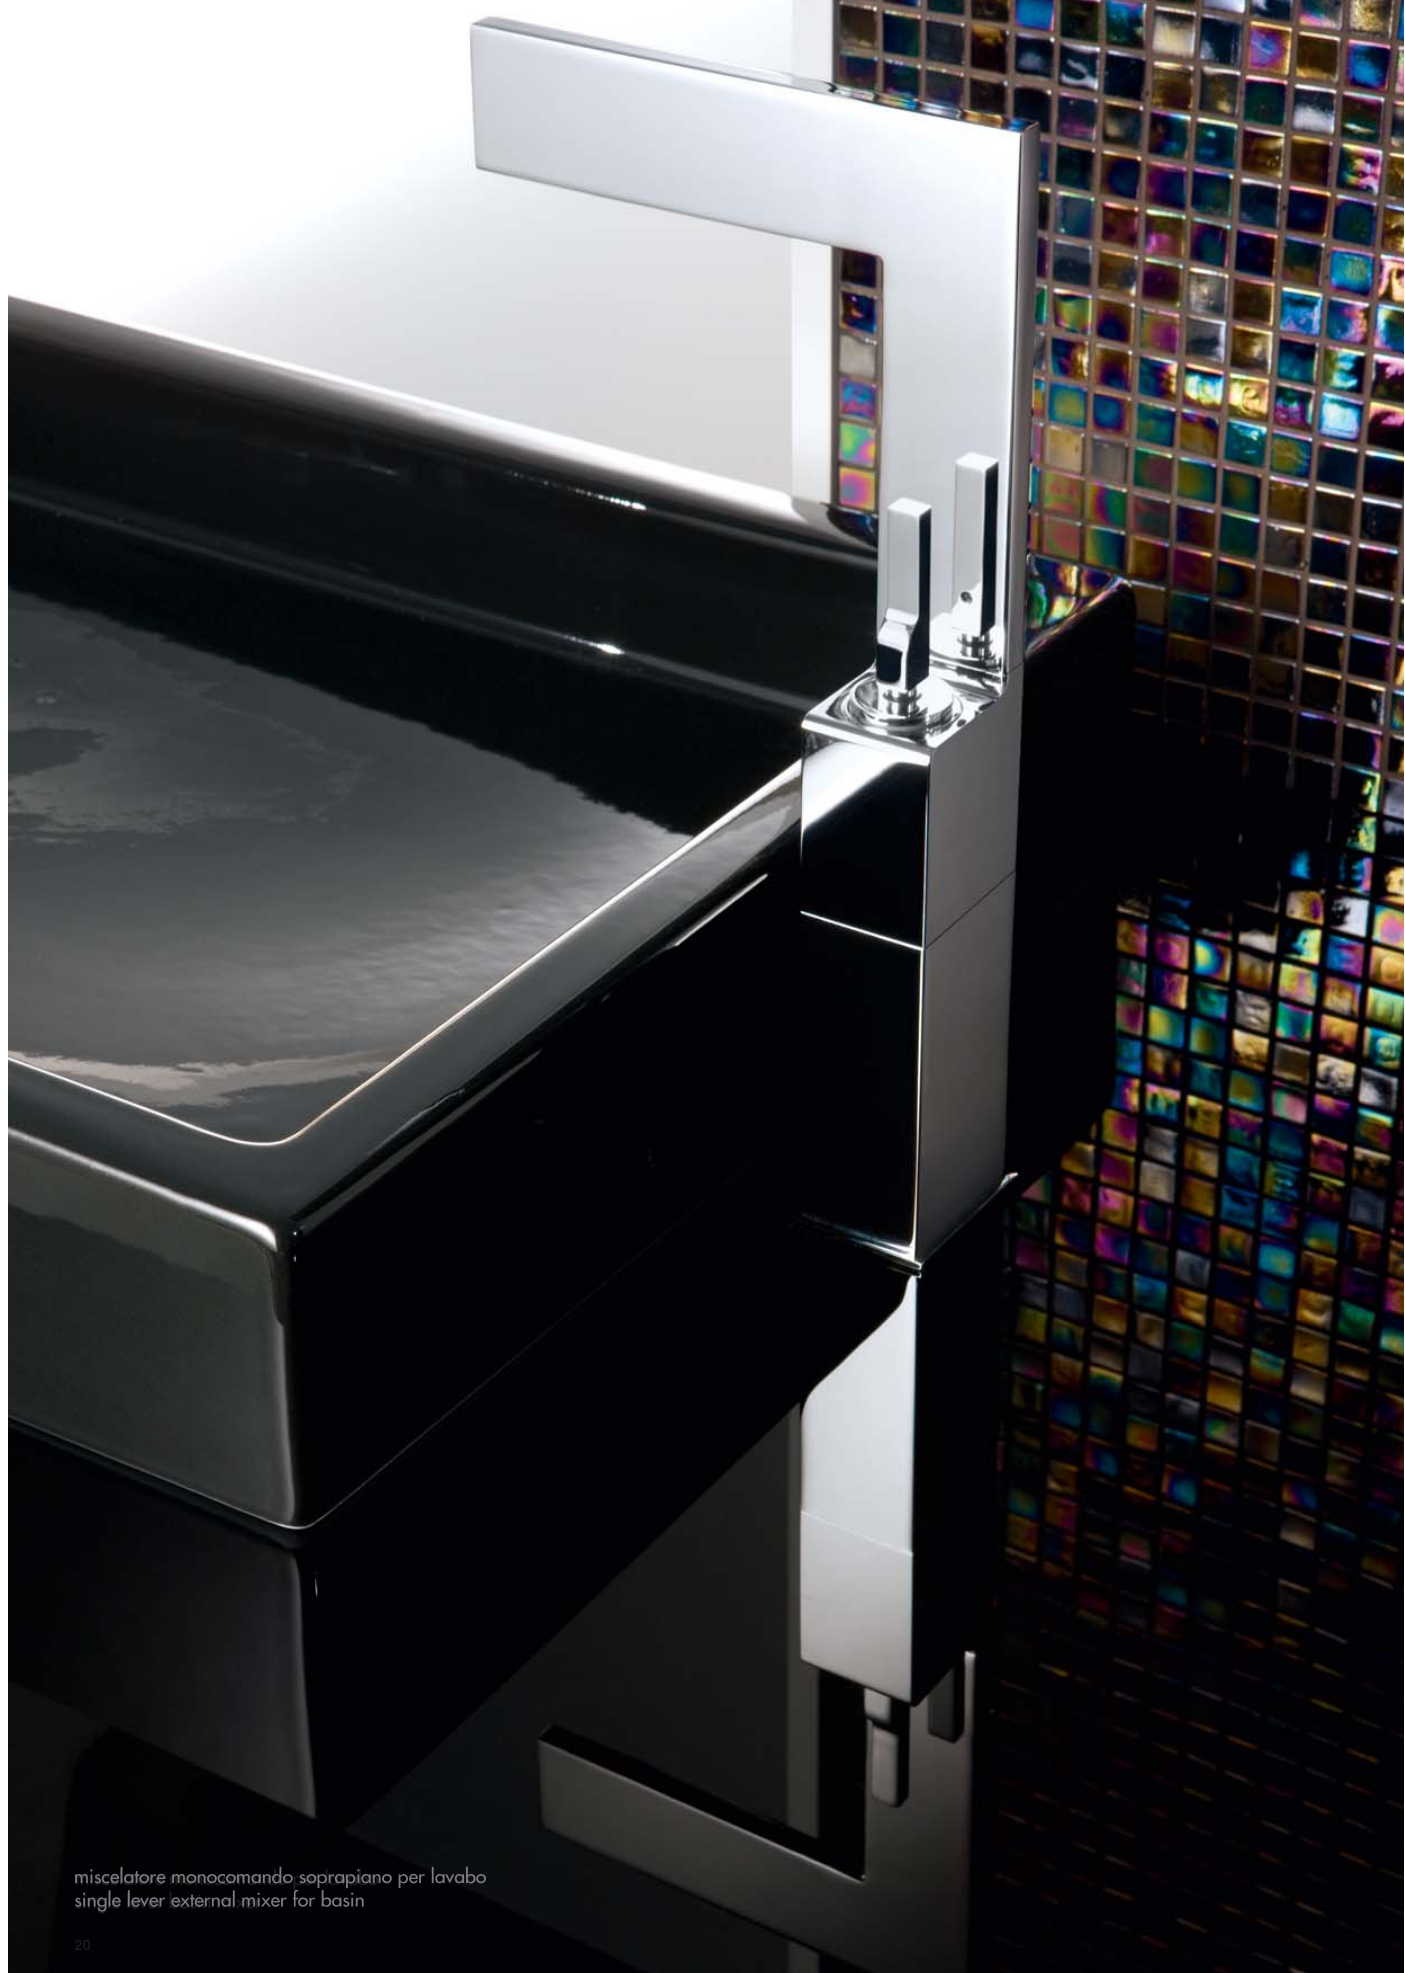

canaroma

B A T H & T I L E

canaroma

B A T H & T I L E

canaroma

B A T H & T I L E

canaroma

B A T H & T I L E

canaroma

B A T H & T I L E

tetris photo MODO FOTOGRAFIA

miscelatore monocomando soprapiano per lavabo
single lever external mixer for basin

20

miscelatore monocomando ad incasso per lavabo
built-in single lever basin mixer

gruppo esterno per vasca
external group for bath

canaroma

BATH & TILE

AQUABRASS
AQUADESIGN
AMERICAN STANDARD
AQUAMASSAGE
AXOR HANSGROHE
BAIN ULTRA
BLANCO
CABANO
CATALANO
CAML TOMLIN
DECOTEC
DISEGNO
DORNBRACHT
DURAVIT
FAIRMONT
FAP CERAMICHE
FLEURCO
FRANKE
GRAFF
GROHE
HANSGROHE
HORUS ART
IRIS SAVOIA
JADO
JULIEN
KINDRED
KOHLER
KOS
KWC
LAUFEN
MAXX
MOEN
NEPTUNE
NORTESCO
PERRIN & ROWE
PORCELANOSA
PORCHER
RAK CERAMICS
RIOBEL
RUBINET
STONEPEAK
TOTO
VANICO
VILLEROY & BOCH
WETSTYLE
ZUCCHETTI