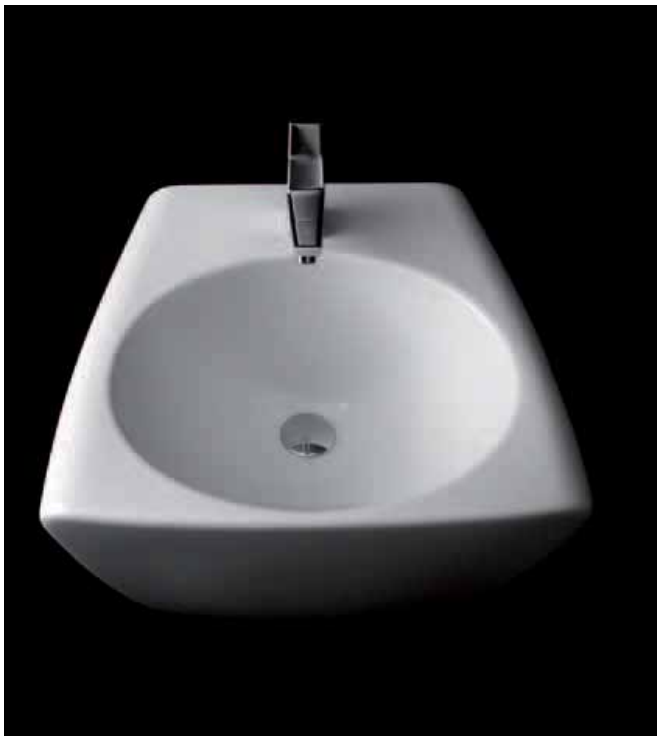

canaroma

B A T H & T I L E

canaroma

B A T H & T I L E

canaroma

B A T H & T I L E

canaroma

B A T H & T I L E

canaroma

B A T H & T I L E

canaroma

BATH & TILE

EXCLUSIVE CANADIAN DISTRIBUTOR

ARTELINEA
AQUOS
GLASS DESIGN
ONSEN
OASIS
NOVELLO
MASTRO FIORE

AQUABRASS
AQUADESIGN
AMERICAN STANDARD
AQUAMASSAGE
AXOR HANSGROHE
BAIN ULTRA
BLANCO
CABANO
CATALANO
CAML TOMLIN
DECOTEC
DISEGNO
DORNBRACHT
DURAVIT
FAIRMONT
FAP CERAMICS
FLEURCO
FRANKE
GRAFF
GROHE
HANSGROHE
HOURS ART
IRIS
JADO
JULIEN
KINDRED
KOHLER
KOSKWC
LAUFEN
MAAXMOEN
NEPTUNE
NORTESCO
PERRIN & ROWE
PIERDECO
PORCELANOSA
PORCHER
RAK CERAMICS
RIOBEL
RUBINET
STONEPEAK
TOTO
TREND
VANICO
VICTORIA & ALBERT
VILLEROY & BOCH
WETSTYLE
ZUCCHETTI