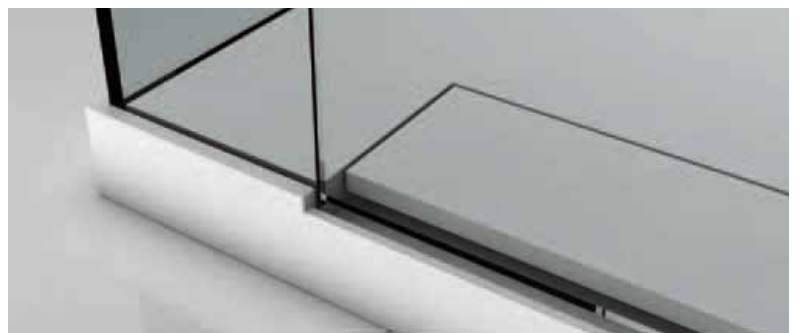

canaroma

B A T H & T I L E

canaroma

BATH & TILE

EXCLUSIVE CANADIAN DISTRIBUTOR

ARTELINEA
AQUOS
GLASS DESIGN
ONSEN
OASIS
NOVELLO
MASTRO FIORE

AQUABRASS
AQUADESIGN
AMERICAN STANDARD
AQUAMASSAGE
AXOR HANSGROHE
BAIN ULTRA
BLANCO
CABANO
CATALANO
CAML TOMLIN
DECOTEC
DISEGNO
DORNBRACHT
DURAVIT
FAIRMONT
FAP CERAMICS
FLEURCO
FRANKE
GRAFF
GROHE
HANSGROHE
HOURS ART
IRIS
JADO
JULIEN
KINDRED
KOHLER
KOSKWC
LAUFEN
MAAXMOEN
NEPTUNE
NORTESCO
PERRIN & ROWE
PIERDECO
PORCELANOSA
PORCHER
RAK CERAMICS
RIOBEL
RUBINET
STONEPEAK
TOTO
TREND
VANICO
VICTORIA & ALBERT
VILLEROY & BOCH
WETSTYLE
ZUCCHETTI