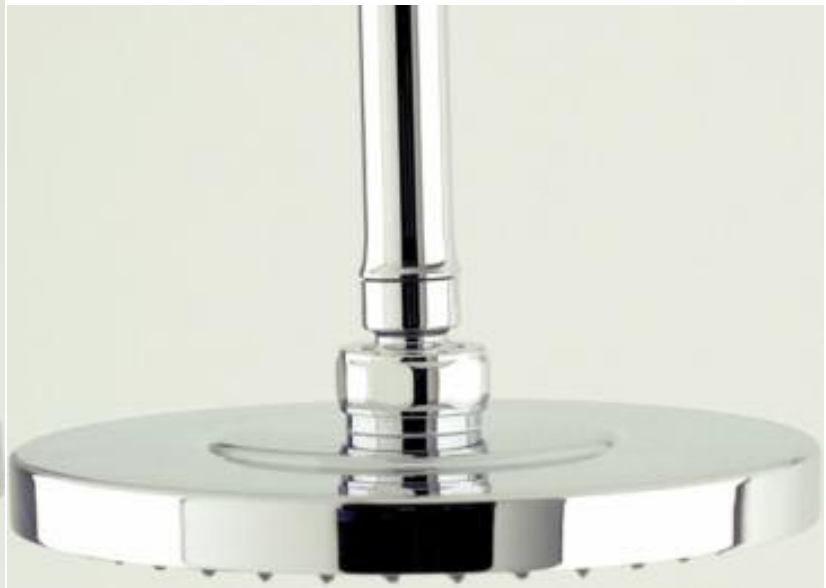

canaroma

B A T H & T I L E

3818
Bath/shower mixer with wall unions in pewter finish

PERRIN & GROWE
ESTABLISHED 1865

canaroma

BATH & TILE

AQUABRASS
AQUADESIGN
AMERICAN STANDARD
AQUAMASSAGE
AXOR HANSGROHE
BAIN ULTRA
BLANCO
CABANO
CATALANO
CAML TOMLIN
DECOTEC
DISEGNO
DORNBRACHT
DURAVIT
FAIRMONT
FAP CERAMICHE
FLEURCO
FRANKE
GRAFF
GROHE
HANSGROHE
HORUS ART
IRIS SAVOIA
JADO
JULIEN
KINDRED
KOHLER
KOS
KWC
LAUFEN
MAXX
MOEN
NEPTUNE
NORTESCO
PERRIN & ROWE
PORCELANOSA
PORCHER
RAK CERAMICS
RIOBEL
RUBINET
STONEPEAK
TOTO
VANICO
VILLEROY & BOCH
WETSTYLE
ZUCCHETTI