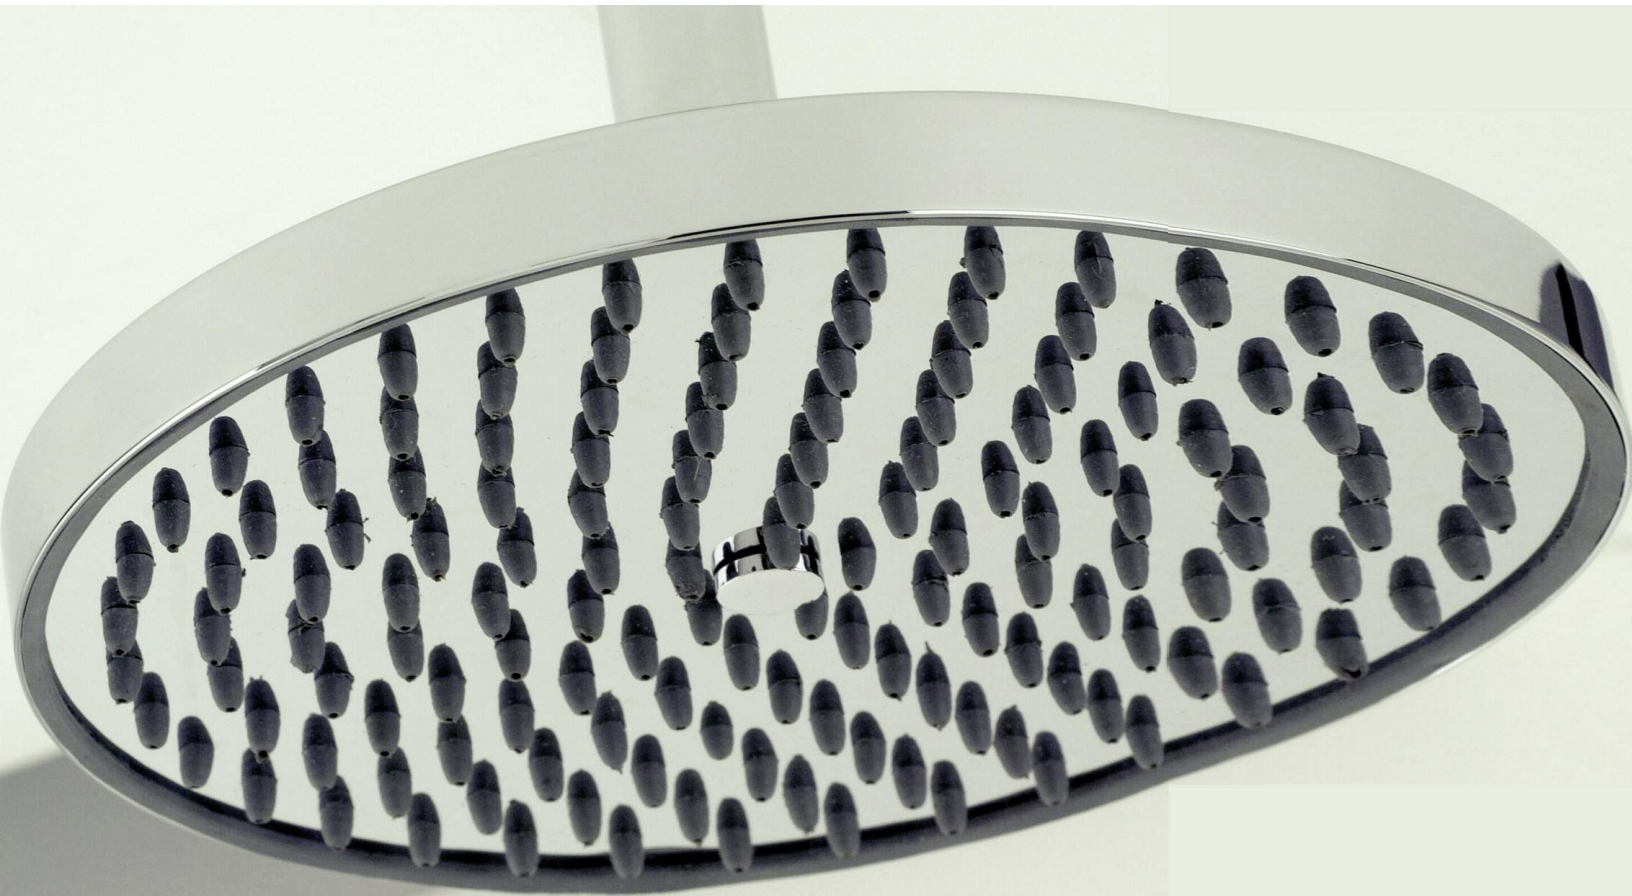

canaroma

B A T H & T I L E

3818
Bath/shower mixer with wall unions in pewter finish

PERRIN & GROWE
ESTABLISHED 1865

canaroma

BATH & TILE

AQUABRASS
AQUADESIGN
AMERICAN STANDARD
AQUAMASSAGE
AXOR HANSGROHE
BAIN ULTRA
BLANCO
CABANO
CATALANO
CAML TOMLIN
DECOTEC
DISEGNO
DORNBRACHT
DURAVIT
FAIRMONT
FAP CERAMICHE
FLEURCO
FRANKE
GRAFF
GROHE
HANSGROHE
HORUS ART
IRIS SAVOIA
JADO
JULIEN
KINDRED
KOHLER
KOS
KWC
LAUFEN
MAXX
MOEN
NEPTUNE
NORTESCO
PERRIN & ROWE
PORCELANOSA
PORCHER
RAK CERAMICS
RIOBEL
RUBINET
STONEPEAK
TOTO
VANICO
VILLEROY & BOCH
WETSTYLE
ZUCCHETTI