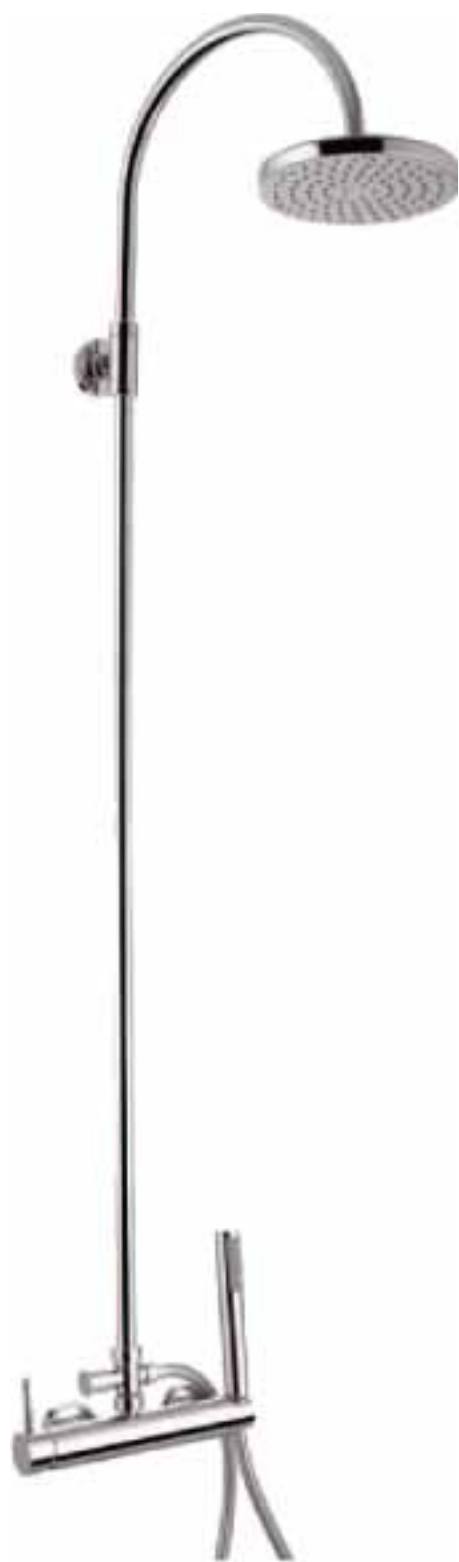

canaroma

B A T H & T I L E

canaroma

B A T H & T I L E

canaroma

B A T H & T I L E

canaroma

B A T H & T I L E

canaroma

B A T H & T I L E

canaroma

BATH & TILE

EXCLUSIVE CANADIAN DISTRIBUTOR

ARTELINEA
AQUOS
GLASS DESIGN
ONSEN
OASIS
NOVELLO
MASTRO FIORE

AQUABRASS
AQUADESIGN
AMERICAN STANDARD
AQUAMASSAGE
AXOR HANSGROHE
BAIN ULTRA
BLANCO
CABANO
CATALANO
CAML TOMLIN
DECOTEC
DISEGNO
DORNBRACHT
DURAVIT
FAIRMONT
FAP CERAMICS
FLEURCO
FRANKE
GRAFF
GROHE
HANSGROHE
HOURS ART
IRIS
JADO
JULIEN
KINDRED
KOHLER
KOSKWC
LAUFEN
MAAXMOEN
NEPTUNE
NORTESCO
PERRIN & ROWE
PIERDECO
PORCELANOSA
PORCHER
RAK CERAMICS
RIOBEL
RUBINET
STONEPEAK
TOTO
TREND
VANICO
VICTORIA & ALBERT
VILLEROY & BOCH
WETSTYLE
ZUCCHETTI