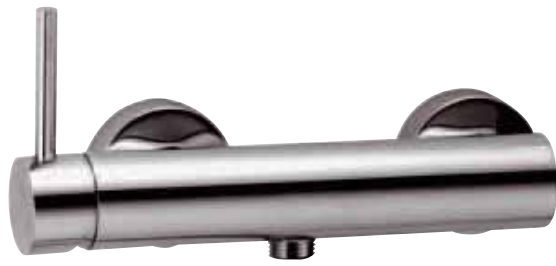

canaroma

B A T H & T I L E

canaroma

BATH & TILE

EXCLUSIVE CANADIAN DISTRIBUTOR

ARTELINEA
AQUOS
GLASS DESIGN
ONSEN
OASIS
NOVELLO
MASTRO FIORE

AQUABRASS
AQUADESIGN
AMERICAN STANDARD
AQUAMASSAGE
AXOR HANSGROHE
BAIN ULTRA
BLANCO
CABANO
CATALANO
CAML TOMLIN
DECOTEC
DISEGNO
DORNBRACHT
DURAVIT
FAIRMONT
FAP CERAMICS
FLEURCO
FRANKE
GRAFF
GROHE
HANSGROHE
HOURS ART
IRIS
JADO
JULIEN
KINDRED
KOHLER
KOSKWC
LAUFEN
MAAXMOEN
NEPTUNE
NORTESCO
PERRIN & ROWE
PIERDECO
PORCELANOSA
PORCHER
RAK CERAMICS
RIOBEL
RUBINET
STONEPEAK
TOTO
TREND
VANICO
VICTORIA & ALBERT
VILLEROY & BOCH
WETSTYLE
ZUCCHETTI