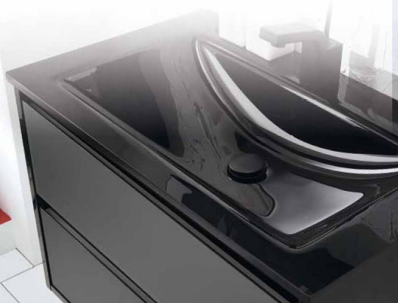

canaroma

B A T H & T I L E

loto 47

maqa

canaroma

BATH & TILE

AQUABRASS
AQUADESIGN
AMERICAN STANDARD
AQUAMASSAGE
AXOR HANSGROHE
BAIN ULTRA
BLANCO
CABANO
CATALANO
CAML TOMLIN
DECOTEC
DISEGNO
DORNBRACHT
DURAVIT
FAIRMONT
FAP CERAMICHE
FLEURCO
FRANKE
GRAFF
GROHE
HANSGROHE
HORUS ART
IRIS SAVOIA
JADO
JULIEN
KINDRED
KOHLER
KOS
KWC
LAUFEN
MAXX
MOEN
NEPTUNE
NORTESCO
PERRIN & ROWE
PORCELANOSA
PORCHER
RAK CERAMICS
RIOBEL
RUBINET
STONEPEAK
TOTO
VANICO
VILLEROY & BOCH
WETSTYLE
ZUCCHETTI