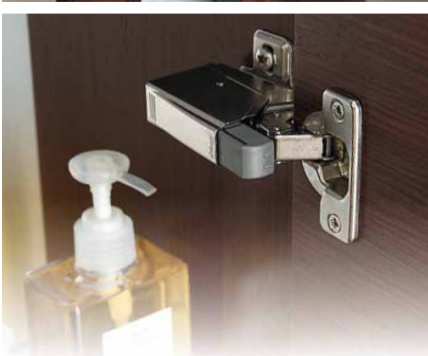

canaroma

B A T H & T I L E

loto 47

maqa

canaroma

BATH & TILE

AQUABRASS
AQUADESIGN
AMERICAN STANDARD
AQUAMASSAGE
AXOR HANSGROHE
BAIN ULTRA
BLANCO
CABANO
CATALANO
CAML TOMLIN
DECOTEC
DISEGNO
DORNBRACHT
DURAVIT
FAIRMONT
FAP CERAMICHE
FLEURCO
FRANKE
GRAFF
GROHE
HANSGROHE
HORUS ART
IRIS SAVOIA
JADO
JULIEN
KINDRED
KOHLER
KOS
KWC
LAUFEN
MAXX
MOEN
NEPTUNE
NORTESCO
PERRIN & ROWE
PORCELANOSA
PORCHER
RAK CERAMICS
RIOBEL
RUBINET
STONEPEAK
TOTO
VANICO
VILLEROY & BOCH
WETSTYLE
ZUCCHETTI