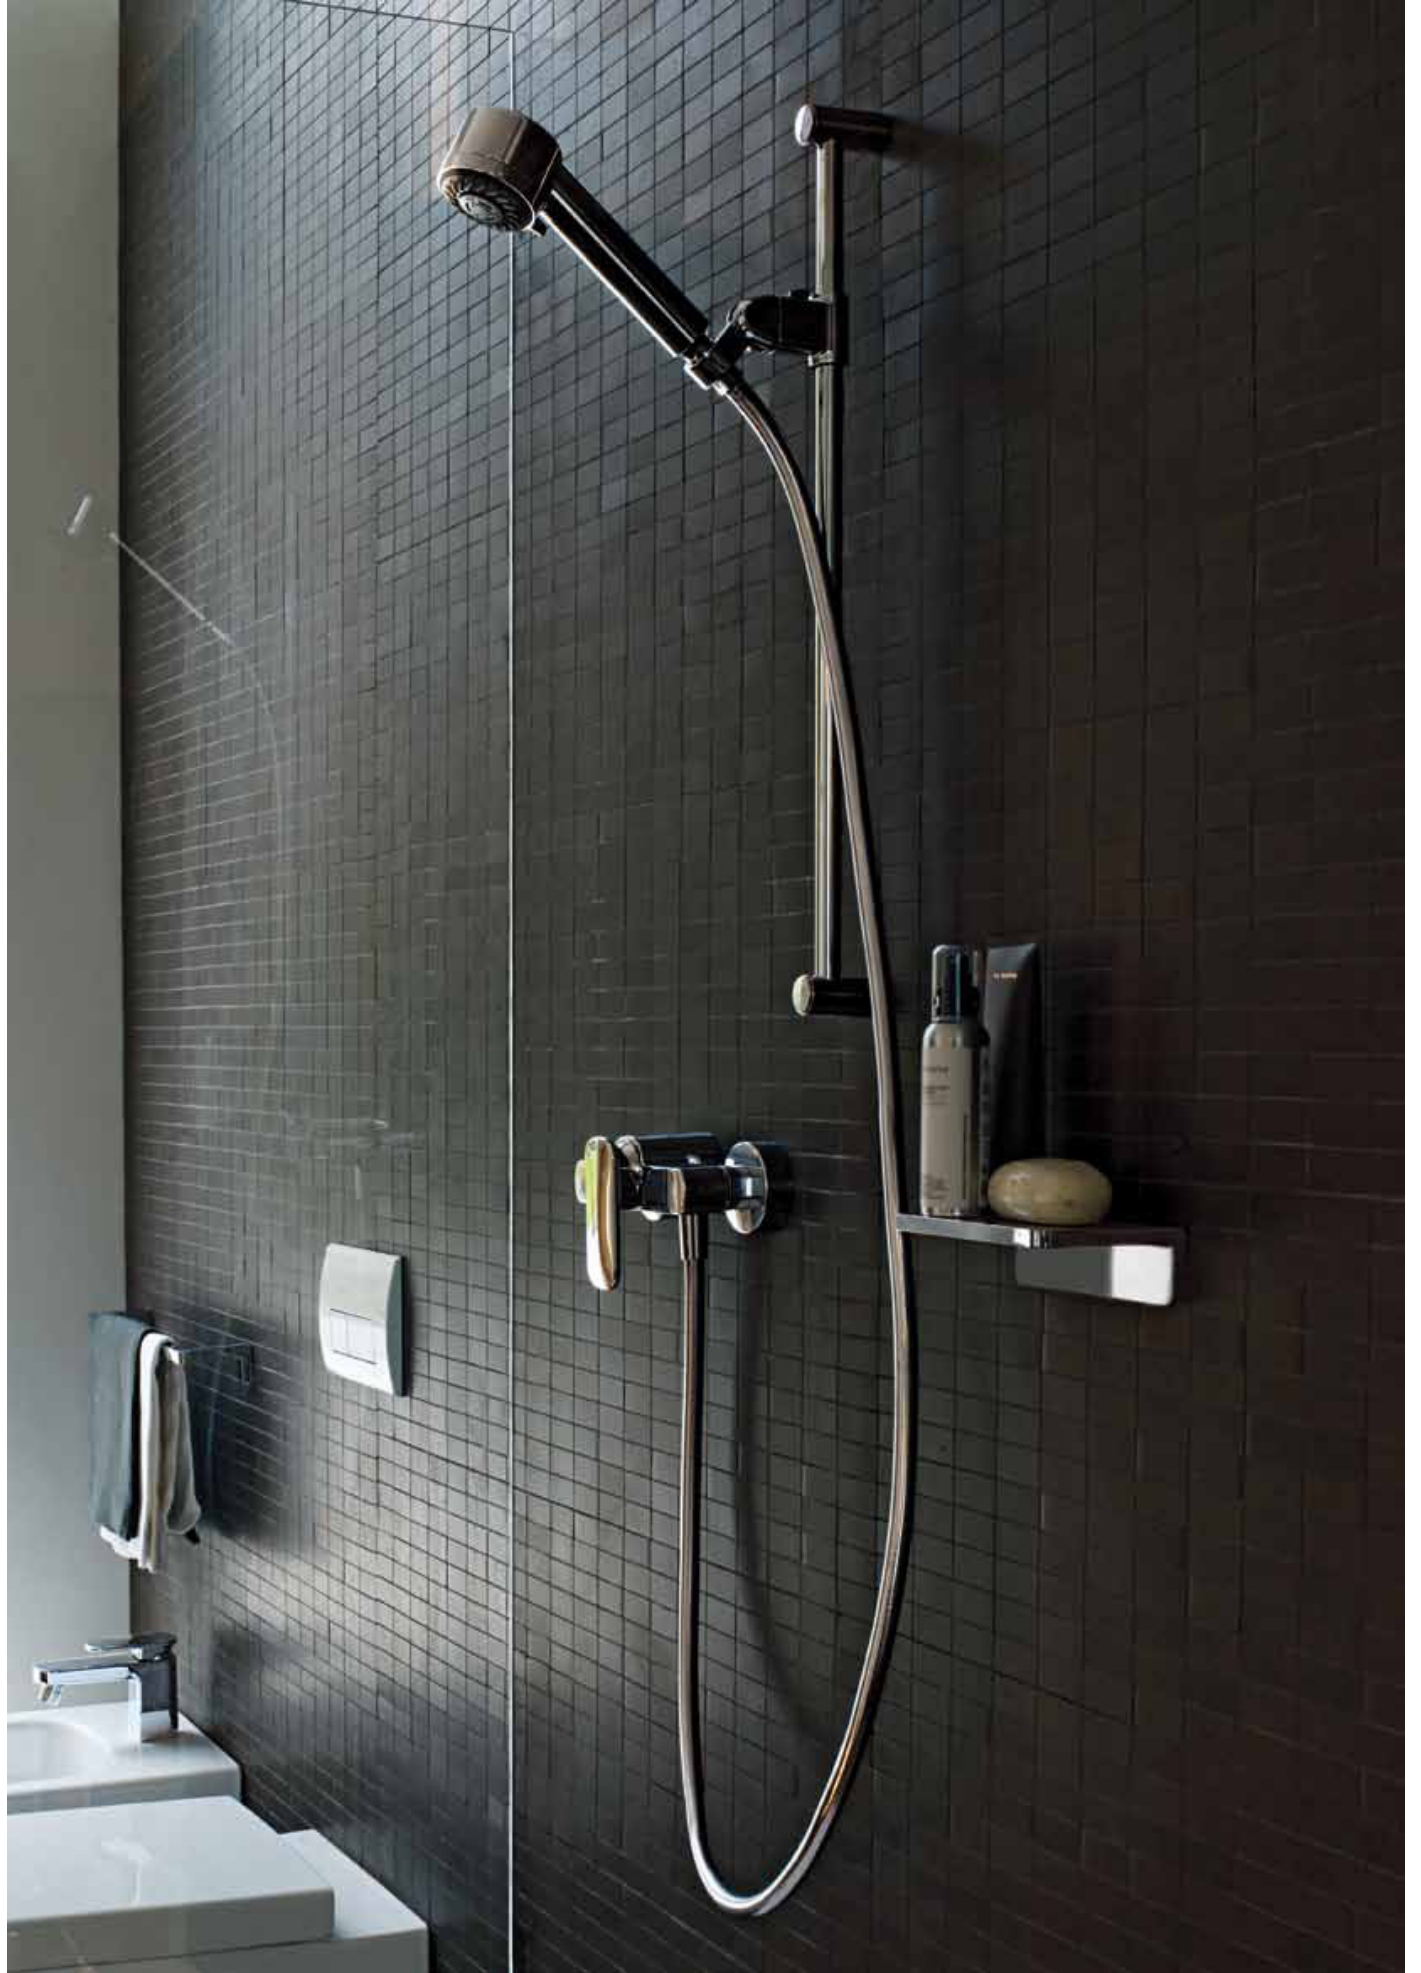

canaroma

B A T H & T I L E

Lb³ WC / bidet

Lb³ furniture, mirrors,
lamps and accessories

canaroma

BATH & TILE

AQUABRASS
AQUADESIGN
AMERICAN STANDARD
AQUAMASSAGE
AXOR HANSGROHE
BAIN ULTRA
BLANCO
CABANO
CATALANO
CAML TOMLIN
DECOTEC
DISEGNO
DORNBRACHT
DURAVIT
FAIRMONT
FAP CERAMICHE
FLEURCO
FRANKE
GRAFF
GROHE
HANSGROHE
HORUS ART
IRIS SAVOIA
JADO
JULIEN
KINDRED
KOHLER
KOS
KWC
LAUFEN
MAXX
MOEN
NEPTUNE
NORTESCO
PERRIN & ROWE
PORCELANOSA
PORCHER
RAK CERAMICS
RIOBEL
RUBINET
STONEPEAK
TOTO
VANICO
VILLEROY & BOCH
WETSTYLE
ZUCCHETTI