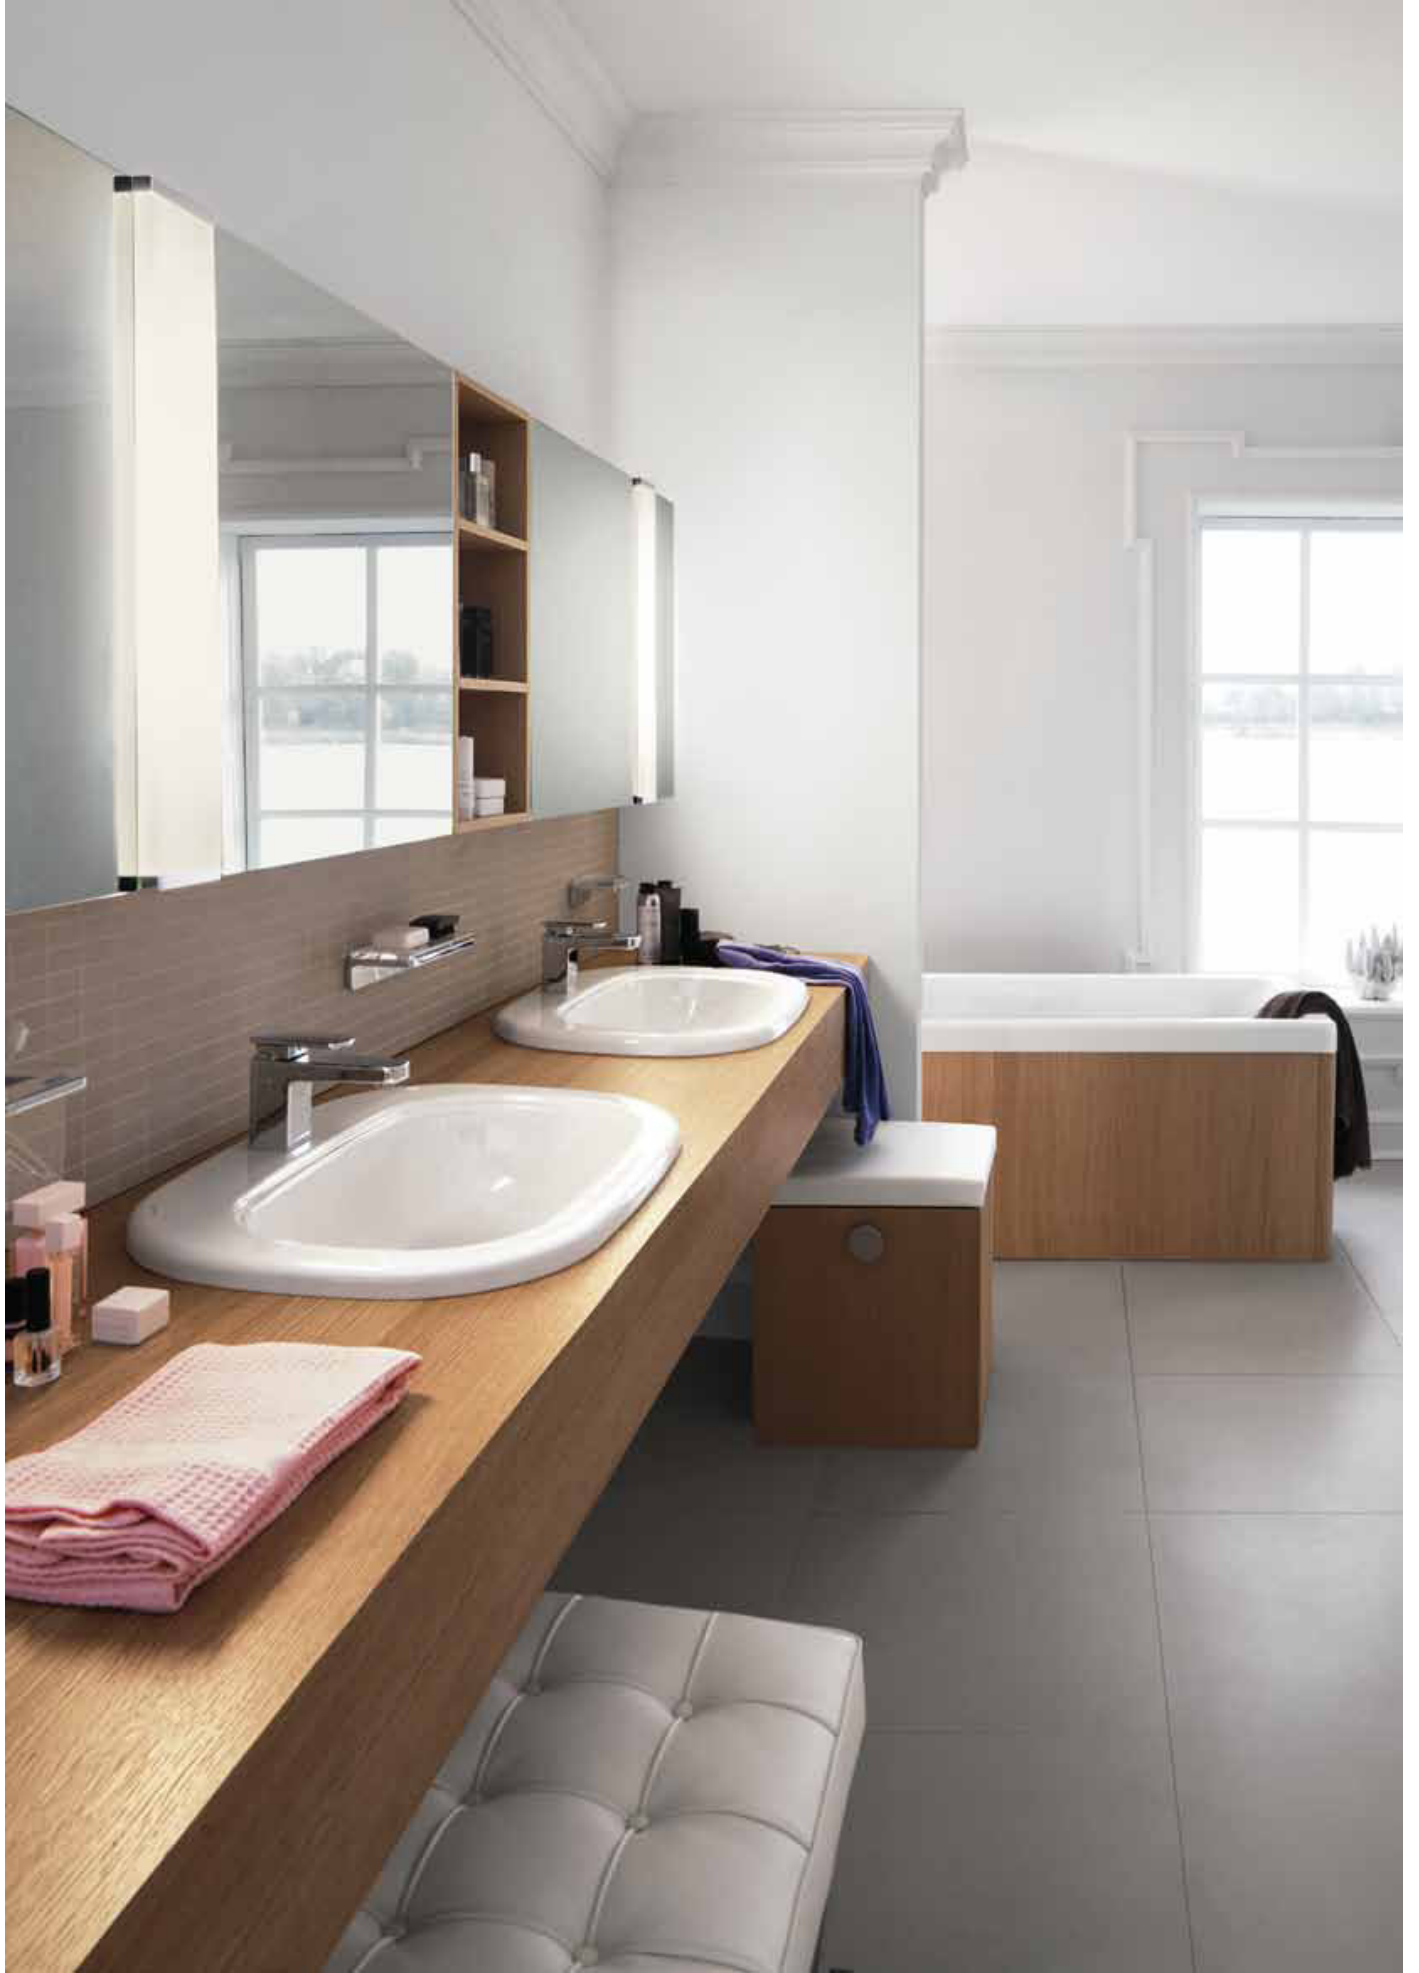

canaroma

B A T H & T I L E

Lb³ WC / bidet

Lb³ furniture, mirrors,
lamps and accessories

canaroma

BATH & TILE

AQUABRASS
AQUADESIGN
AMERICAN STANDARD
AQUAMASSAGE
AXOR HANSGROHE
BAIN ULTRA
BLANCO
CABANO
CATALANO
CAML TOMLIN
DECOTEC
DISEGNO
DORNBRACHT
DURAVIT
FAIRMONT
FAP CERAMICHE
FLEURCO
FRANKE
GRAFF
GROHE
HANSGROHE
HORUS ART
IRIS SAVOIA
JADO
JULIEN
KINDRED
KOHLER
KOS
KWC
LAUFEN
MAXX
MOEN
NEPTUNE
NORTESCO
PERRIN & ROWE
PORCELANOSA
PORCHER
RAK CERAMICS
RIOBEL
RUBINET
STONEPEAK
TOTO
VANICO
VILLEROY & BOCH
WETSTYLE
ZUCCHETTI