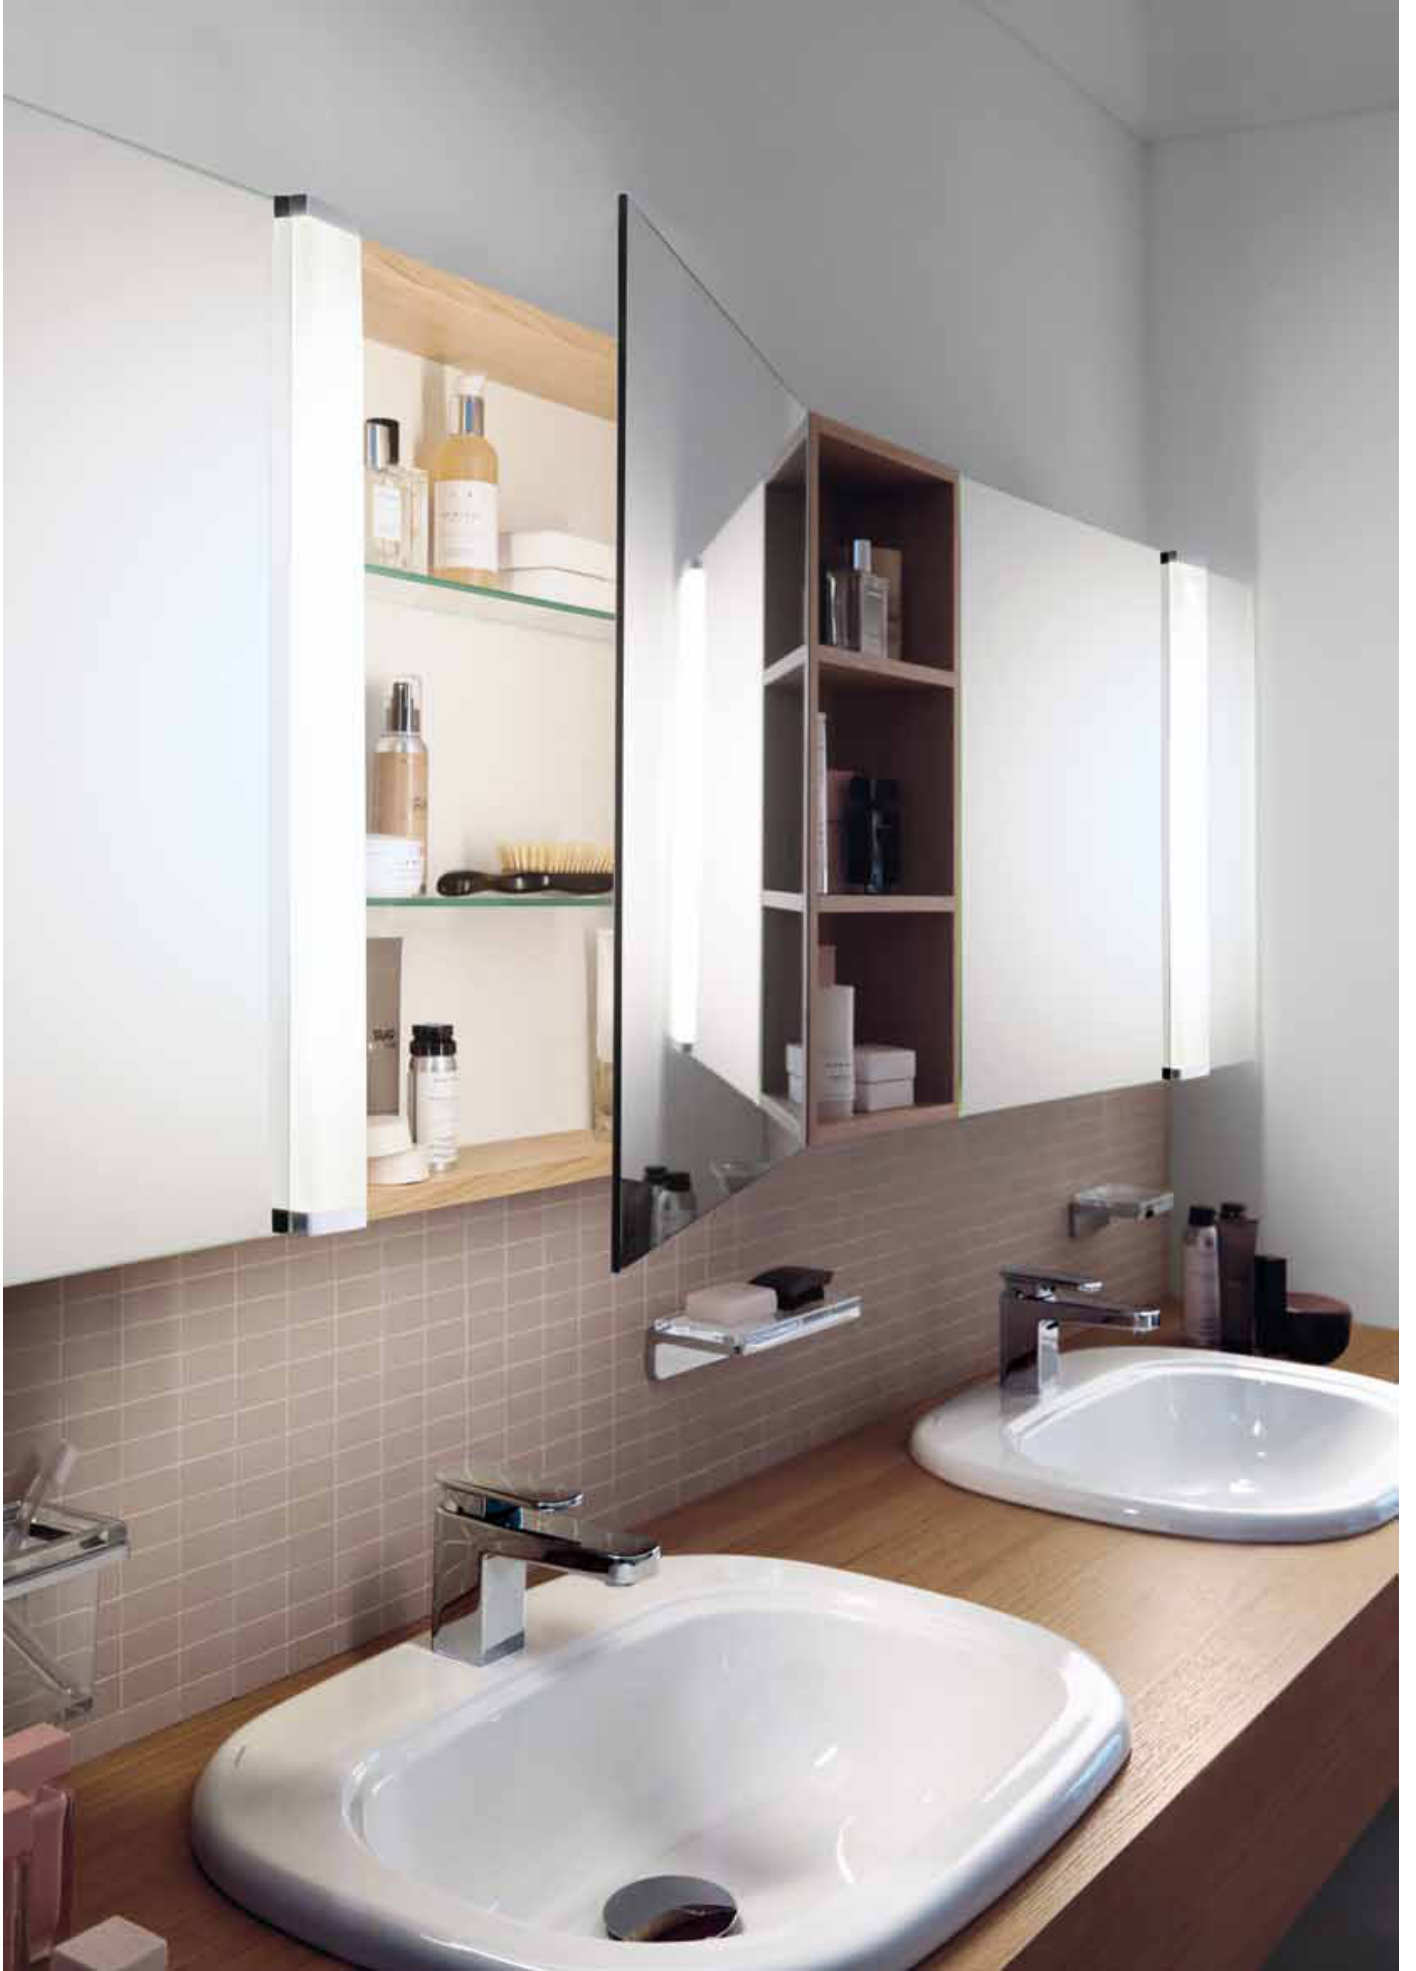

canaroma

B A T H & T I L E

Lb³ WC / bidet

Lb³ furniture, mirrors,
lamps and accessories

canaroma

BATH & TILE

AQUABRASS
AQUADESIGN
AMERICAN STANDARD
AQUAMASSAGE
AXOR HANSGROHE
BAIN ULTRA
BLANCO
CABANO
CATALANO
CAML TOMLIN
DECOTEC
DISEGNO
DORNBRACHT
DURAVIT
FAIRMONT
FAP CERAMICHE
FLEURCO
FRANKE
GRAFF
GROHE
HANSGROHE
HORUS ART
IRIS SAVOIA
JADO
JULIEN
KINDRED
KOHLER
KOS
KWC
LAUFEN
MAXX
MOEN
NEPTUNE
NORTESCO
PERRIN & ROWE
PORCELANOSA
PORCHER
RAK CERAMICS
RIOBEL
RUBINET
STONEPEAK
TOTO
VANICO
VILLEROY & BOCH
WETSTYLE
ZUCCHETTI