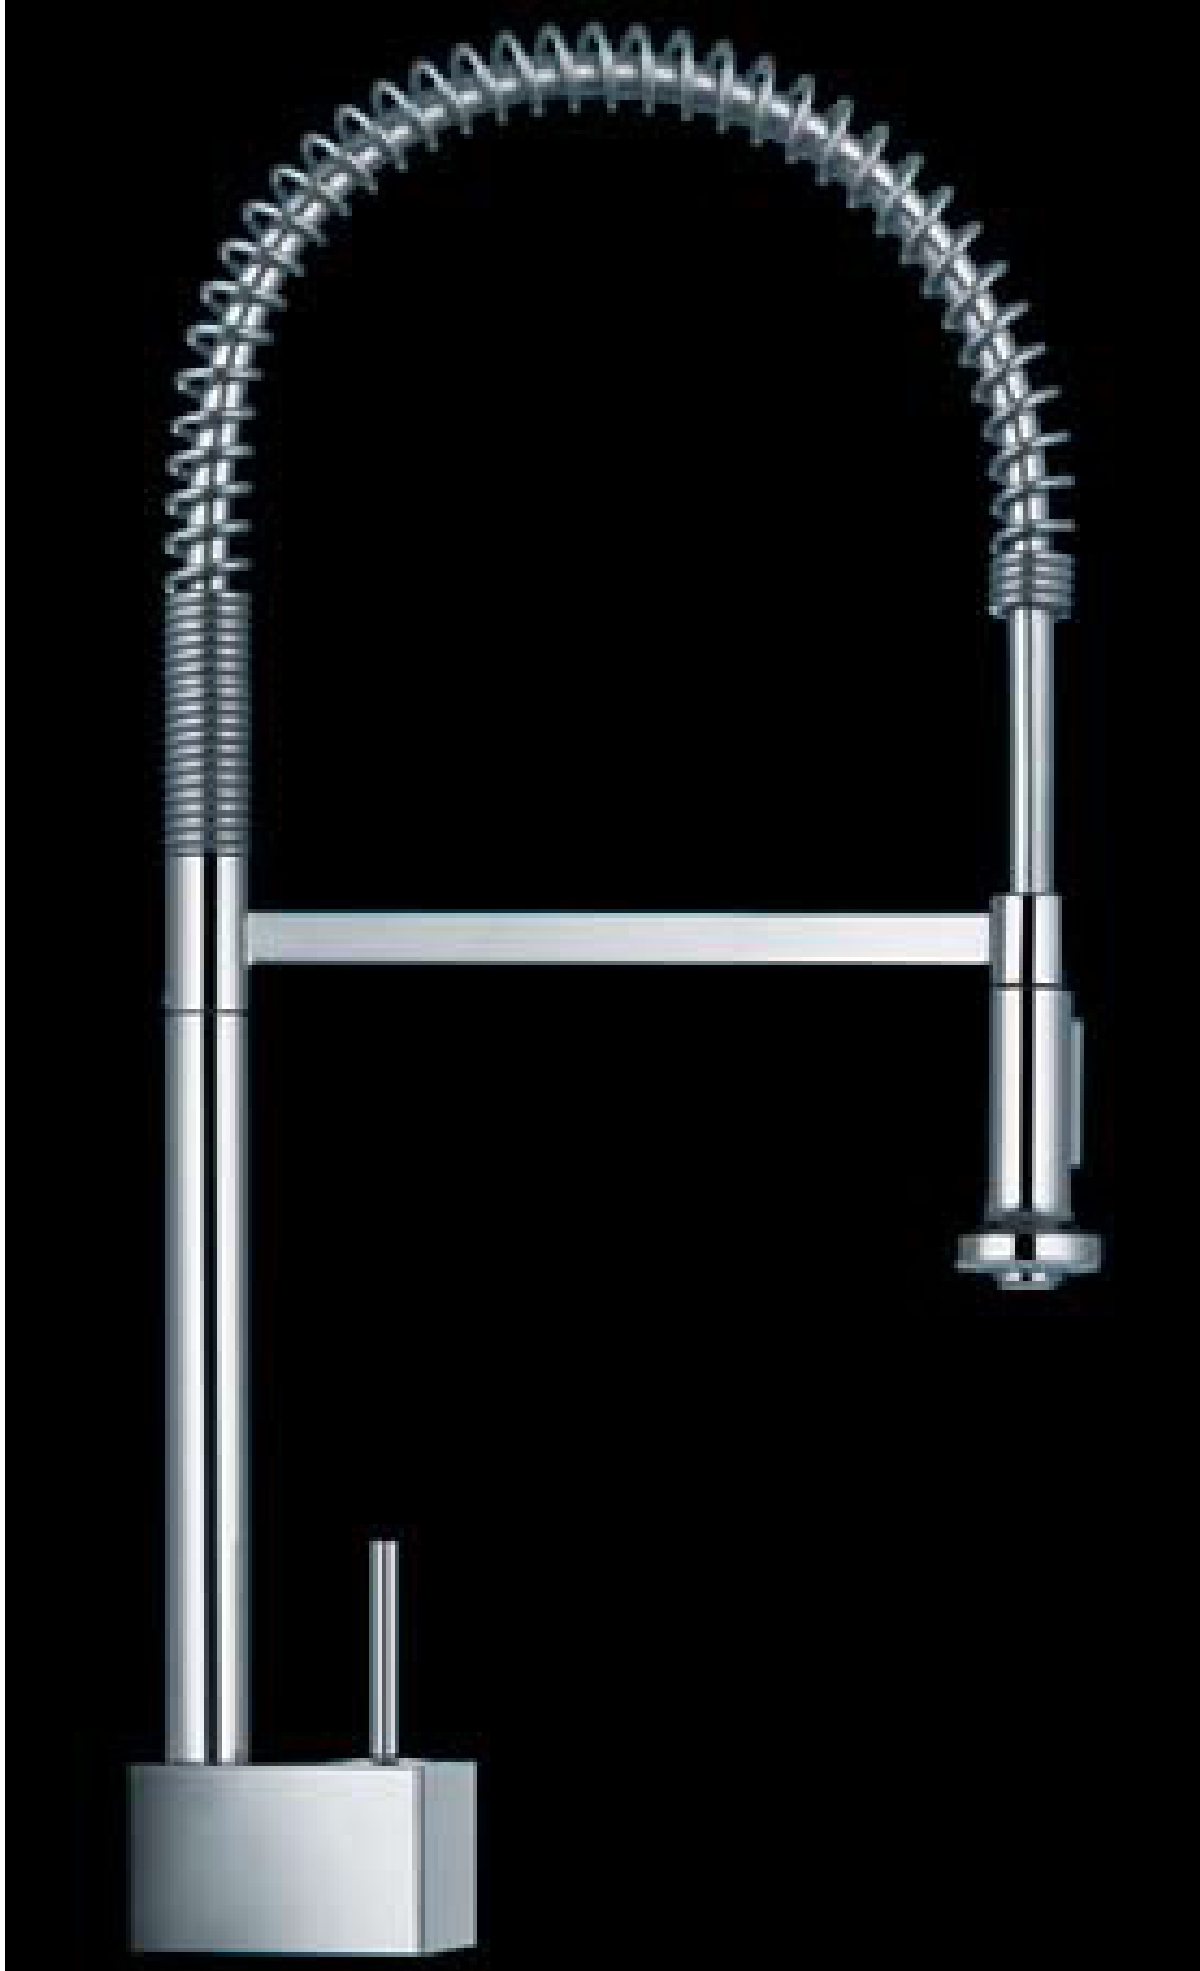

**canaroma**

---

**B A T H & T I L E**

**canaroma**

---

**B A T H & T I L E**

**canaroma**

---

**B A T H & T I L E**

**canaroma**

---

**B A T H & T I L E**

**canaroma**

---

**B A T H & T I L E**

# canaroma

BATH & TILE

AQUABRASS  
AQUADESIGN  
AMERICAN STANDARD  
AQUAMASSAGE  
AXOR HANSGROHE  
BAIN ULTRA  
BLANCO  
CABANO  
CATALANO  
CAML TOMLIN  
DECOTEC  
DISEGNO  
DORNBRACHT  
DURAVIT  
FAIRMONT  
FAP CERAMICHE  
FLEURCO  
FRANKE  
GRAFF  
GROHE  
HANSGROHE  
HORUS ART  
IRIS SAVOIA  
JADO  
JULIEN  
KINDRED  
KOHLER  
KOS  
KWC  
LAUFEN  
MAXX  
MOEN  
NEPTUNE  
NORTESCO  
PERRIN & ROWE  
PORCELANOSA  
PORCHER  
RAK CERAMICS  
RIOBEL  
RUBINET  
STONEPEAK  
TOTO  
VANICO  
VILLEROY & BOCH  
WETSTYLE  
ZUCCHETTI