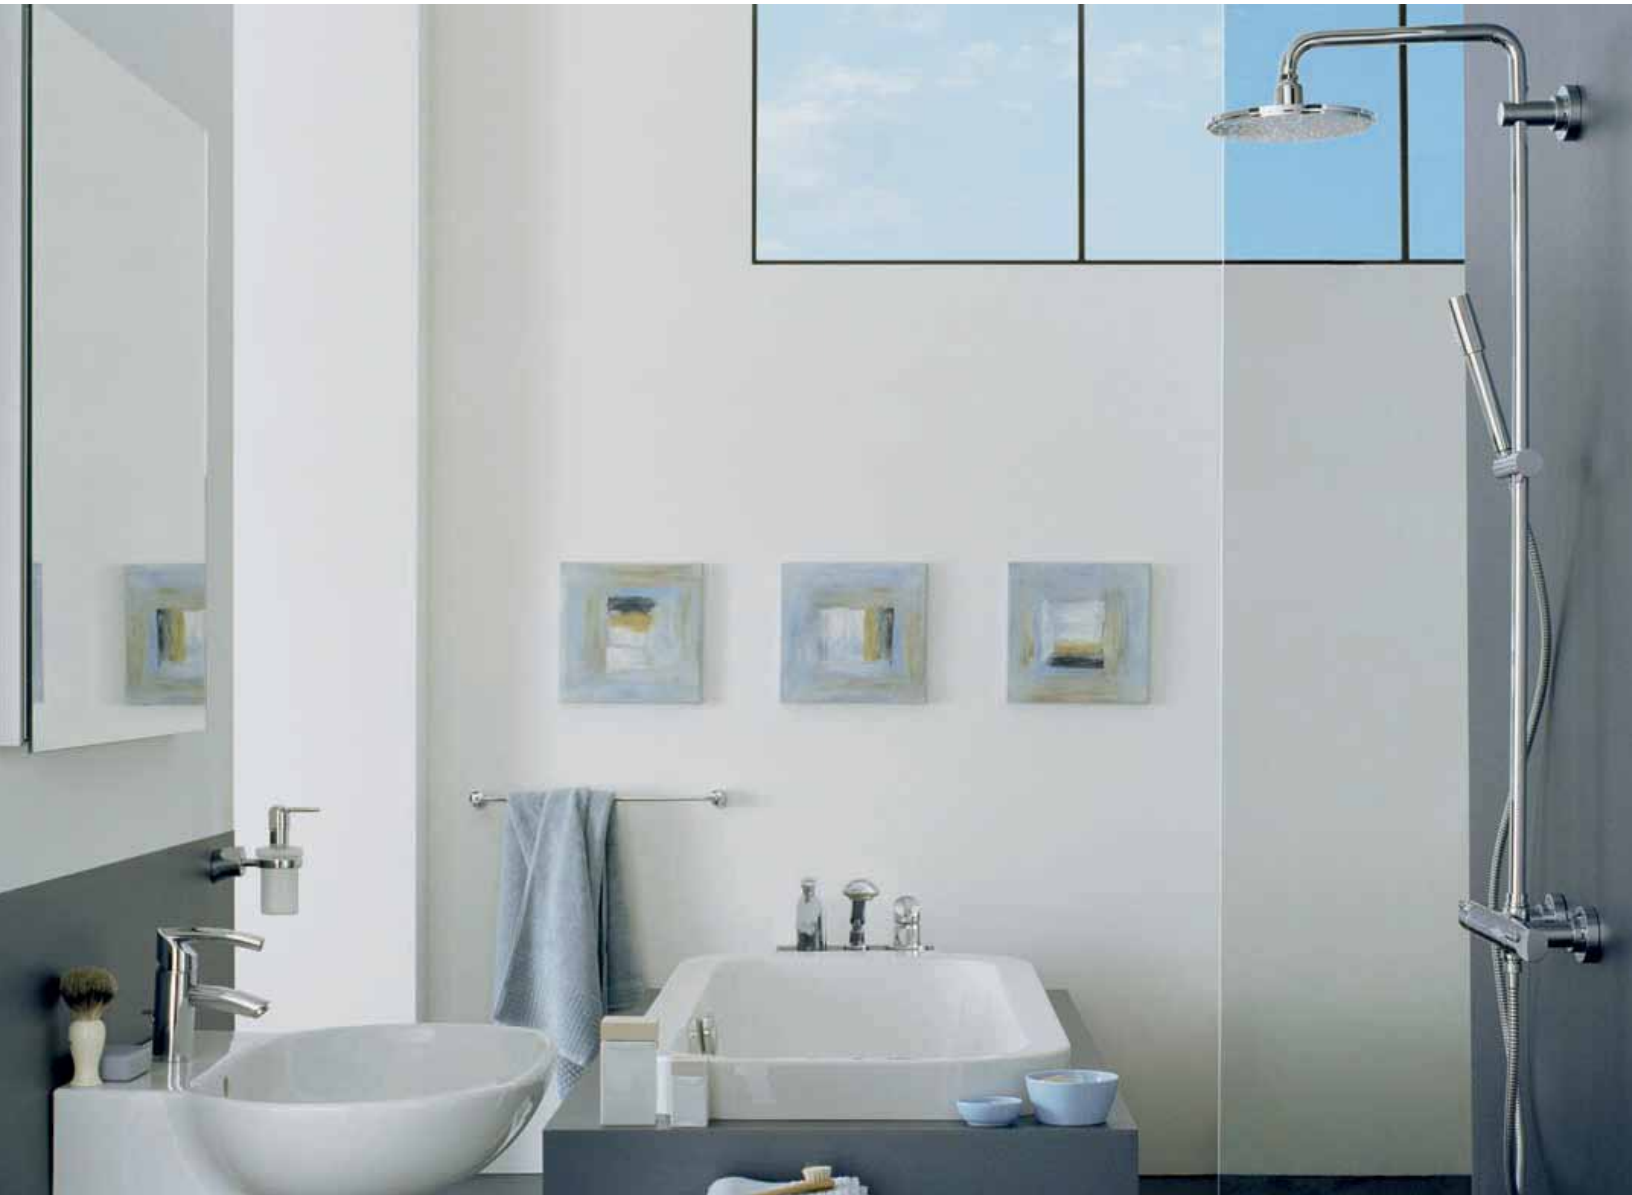

canaroma

B A T H & T I L E

canaroma

BATH & TILE

EXCLUSIVE CANADIAN DISTRIBUTOR

ARTELINEA
AQUOS
GLASS DESIGN
ONSEN
OASIS
NOVELLO
MASTRO FIORE

AQUABRASS
AQUADESIGN
AMERICAN STANDARD
AQUAMASSAGE
AXOR HANSGROHE
BAIN ULTRA
BLANCO
CABANO
CATALANO
CAML TOMLIN
DECOTEC
DISEGNO
DORNBRACHT
DURAVIT
FAIRMONT
FAP CERAMICS
FLEURCO
FRANKE
GRAFF
GROHE
HANSGROHE
HOURS ART
IRIS
JADO
JULIEN
KINDRED
KOHLER
KOS
KWC
LAUFEN
MAAX
MOEN
NEPTUNE
NORTESCO
PERRIN & ROWE
PIERDECO
PORCELANOSA
PORCHER
RAK CERAMICS
RIOBEL
RUBINET
STONEPEAK
TOTO
TREND
VANICO
VICTORIA & ALBERT
VILLEROY & BOCH
WETSTYLE
ZUCCHETTI