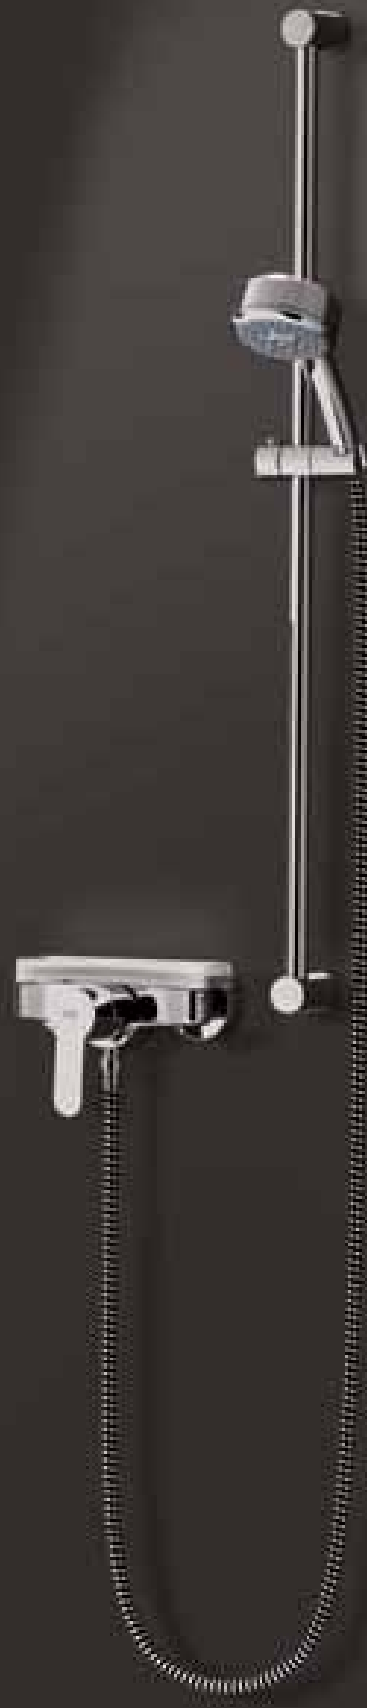

canaroma

B A T H & T I L E

canaroma

B A T H & T I L E

canaroma

B A T H & T I L E

canaroma

B A T H & T I L E

canaroma

B A T H & T I L E

canaroma

BATH & TILE

EXCLUSIVE CANADIAN DISTRIBUTOR

ARTELINEA
AQUOS
GLASS DESIGN
ONSEN
OASIS
NOVELLO
MASTRO FIORE

AQUABRASS
AQUADESIGN
AMERICAN STANDARD
AQUAMASSAGE
AXOR HANSGROHE
BAIN ULTRA
BLANCO
CABANO
CATALANO
CAML TOMLIN
DECOTEC
DISEGNO
DORNBRACHT
DURAVIT
FAIRMONT
FAP CERAMICS
FLEURCO
FRANKE
GRAFF
GROHE
HANSGROHE
HOURS ART
IRIS
JADO
JULIEN
KINDRED
KOHLER
KOS
KWC
LAUFEN
MAAX
MOEN
NEPTUNE
NORTESCO
PERRIN & ROWE
PIERDECO
PORCELANOSA
PORCHER
RAK CERAMICS
RIOBEL
RUBINET
STONEPEAK
TOTO
TREND
VANICO
VICTORIA & ALBERT
VILLEROY & BOCH
WETSTYLE
ZUCCHETTI