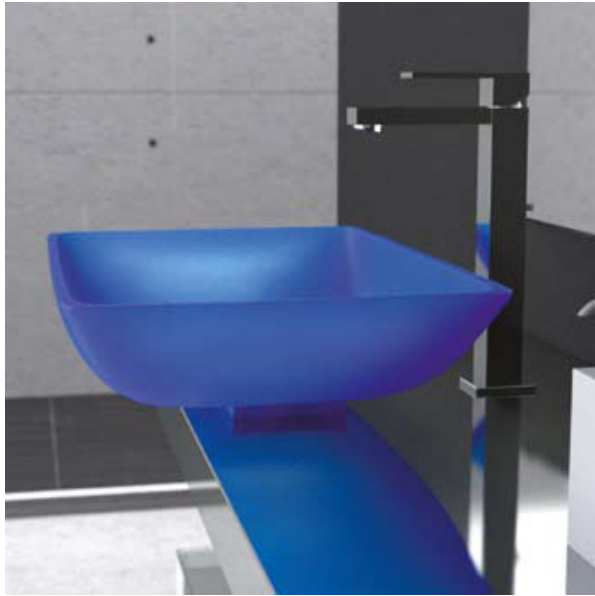

canaroma

B A T H & T I L E

canaroma

BATH & TILE

AQUABRASS
AQUADESIGN
AMERICAN STANDARD
AQUAMASSAGE
AXOR HANSGROHE
BAIN ULTRA
BLANCO
CABANO
CATALANO
CAML TOMLIN
DECOTEC
DISEGNO
DORNBRACHT
DURAVIT
FAIRMONT
FAP CERAMICHE
FLEURCO
FRANKE
GRAFF
GROHE
HANSGROHE
HORUS ART
IRIS SAVOIA
JADO
JULIEN
KINDRED
KOHLER
KOS
KWC
LAUFEN
MAAX
MOEN
NEPTUNE
NORTESCO
PERRIN & ROWE
PORCELANOSA
PORCHER
RAK CERAMICS
RIOBEL
RUBINET
STONEPEAK
TOTO
VANICO
VILLEROY & BOCH
WETSTYLE
ZUCCHETTI