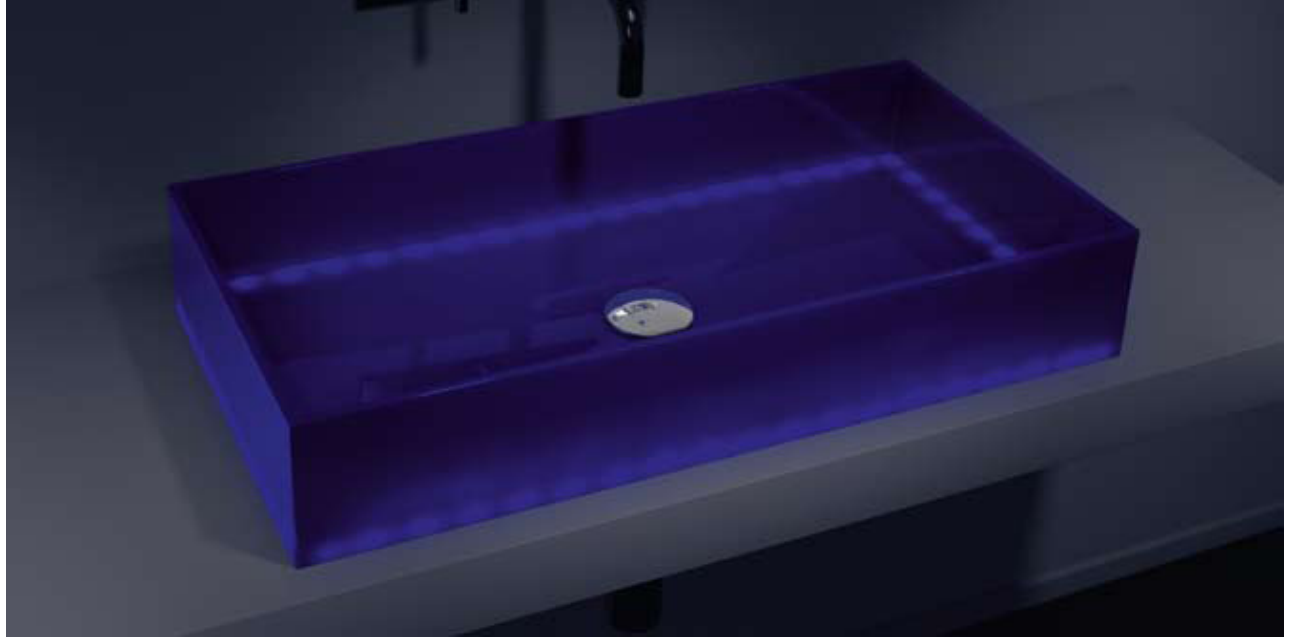

canaroma

B A T H & T I L E

canaroma

BATH & TILE

AQUABRASS
AQUADESIGN
AMERICAN STANDARD
AQUAMASSAGE
AXOR HANSGROHE
BAIN ULTRA
BLANCO
CABANO
CATALANO
CAML TOMLIN
DECOTEC
DISEGNO
DORNBRACHT
DURAVIT
FAIRMONT
FAP CERAMICHE
FLEURCO
FRANKE
GRAFF
GROHE
HANSGROHE
HORUS ART
IRIS SAVOIA
JADO
JULIEN
KINDRED
KOHLER
KOS
KWC
LAUFEN
MAAX
MOEN
NEPTUNE
NORTESCO
PERRIN & ROWE
PORCELANOSA
PORCHER
RAK CERAMICS
RIOBEL
RUBINET
STONEPEAK
TOTO
VANICO
VILLEROY & BOCH
WETSTYLE
ZUCCHETTI