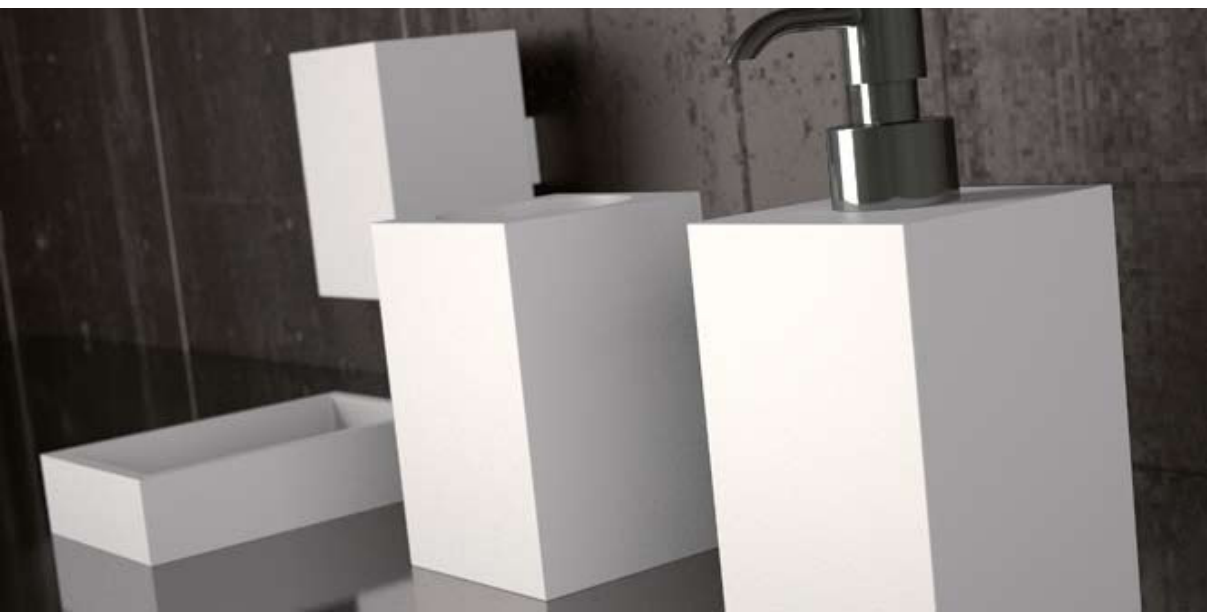

canaroma

B A T H & T I L E

canaroma

BATH & TILE

AQUABRASS
AQUADESIGN
AMERICAN STANDARD
AQUAMASSAGE
AXOR HANSGROHE
BAIN ULTRA
BLANCO
CABANO
CATALANO
CAML TOMLIN
DECOTEC
DISEGNO
DORNBRACHT
DURAVIT
FAIRMONT
FAP CERAMICHE
FLEURCO
FRANKE
GRAFF
GROHE
HANSGROHE
HORUS ART
IRIS SAVOIA
JADO
JULIEN
KINDRED
KOHLER
KOS
KWC
LAUFEN
MAAX
MOEN
NEPTUNE
NORTESCO
PERRIN & ROWE
PORCELANOSA
PORCHER
RAK CERAMICS
RIOBEL
RUBINET
STONEPEAK
TOTO
VANICO
VILLEROY & BOCH
WETSTYLE
ZUCCHETTI