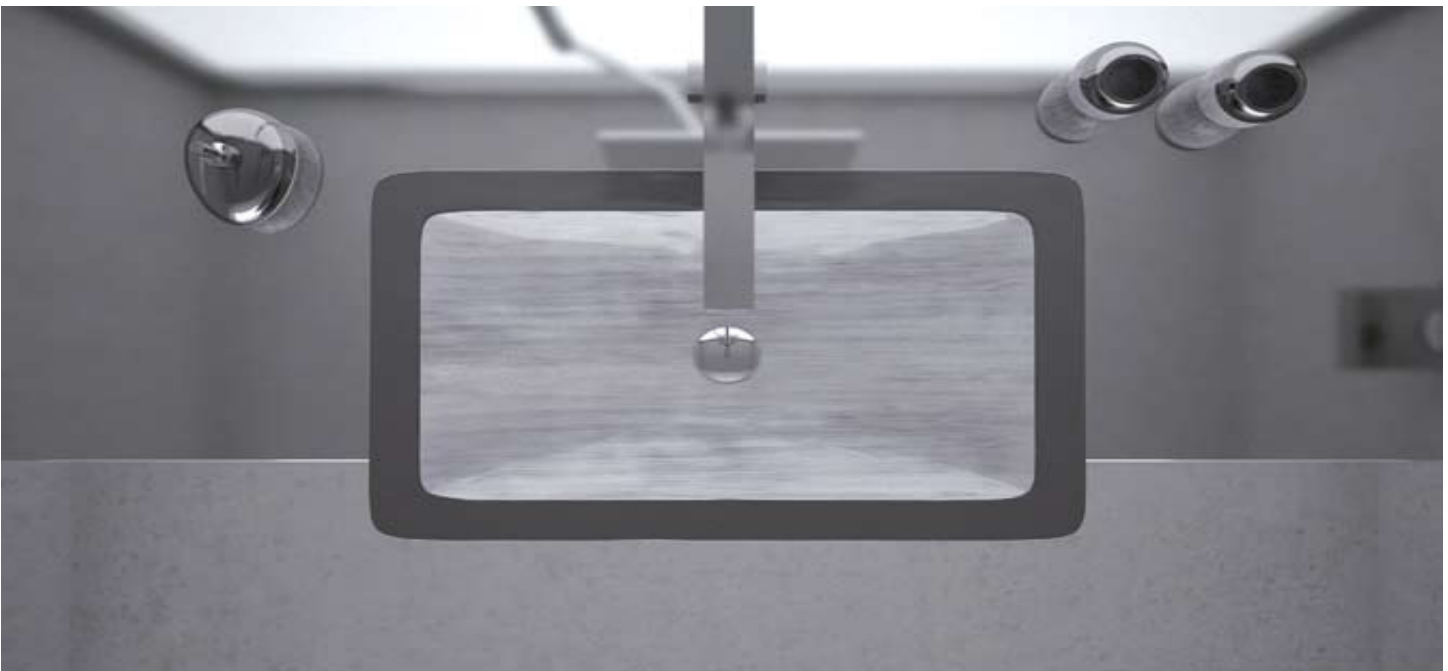

canaroma

B A T H & T I L E

canaroma

BATH & TILE

AQUABRASS
AQUADESIGN
AMERICAN STANDARD
AQUAMASSAGE
AXOR HANSGROHE
BAIN ULTRA
BLANCO
CABANO
CATALANO
CAML TOMLIN
DECOTEC
DISEGNO
DORNBRACHT
DURAVIT
FAIRMONT
FAP CERAMICHE
FLEURCO
FRANKE
GRAFF
GROHE
HANSGROHE
HORUS ART
IRIS SAVOIA
JADO
JULIEN
KINDRED
KOHLER
KOS
KWC
LAUFEN
MAAX
MOEN
NEPTUNE
NORTESCO
PERRIN & ROWE
PORCELANOSA
PORCHER
RAK CERAMICS
RIOBEL
RUBINET
STONEPEAK
TOTO
VANICO
VILLEROY & BOCH
WETSTYLE
ZUCCHETTI