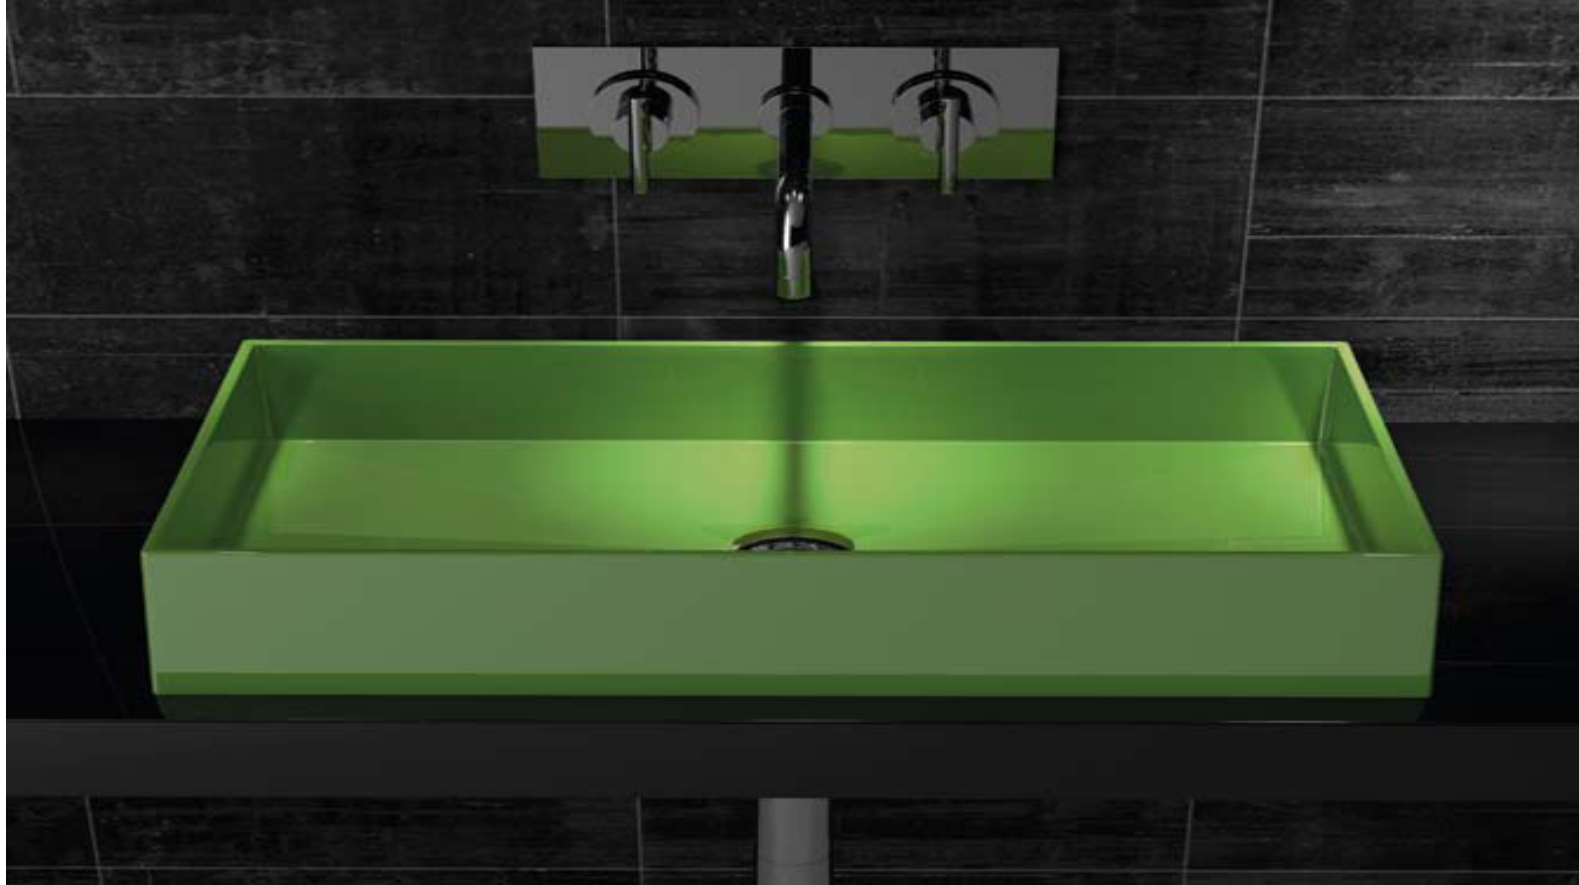

canaroma

B A T H & T I L E

canaroma

BATH & TILE

AQUABRASS
AQUADESIGN
AMERICAN STANDARD
AQUAMASSAGE
AXOR HANSGROHE
BAIN ULTRA
BLANCO
CABANO
CATALANO
CAML TOMLIN
DECOTEC
DISEGNO
DORNBRACHT
DURAVIT
FAIRMONT
FAP CERAMICHE
FLEURCO
FRANKE
GRAFF
GROHE
HANSGROHE
HORUS ART
IRIS SAVOIA
JADO
JULIEN
KINDRED
KOHLER
KOS
KWC
LAUFEN
MAAX
MOEN
NEPTUNE
NORTESCO
PERRIN & ROWE
PORCELANOSA
PORCHER
RAK CERAMICS
RIOBEL
RUBINET
STONEPEAK
TOTO
VANICO
VILLEROY & BOCH
WETSTYLE
ZUCCHETTI