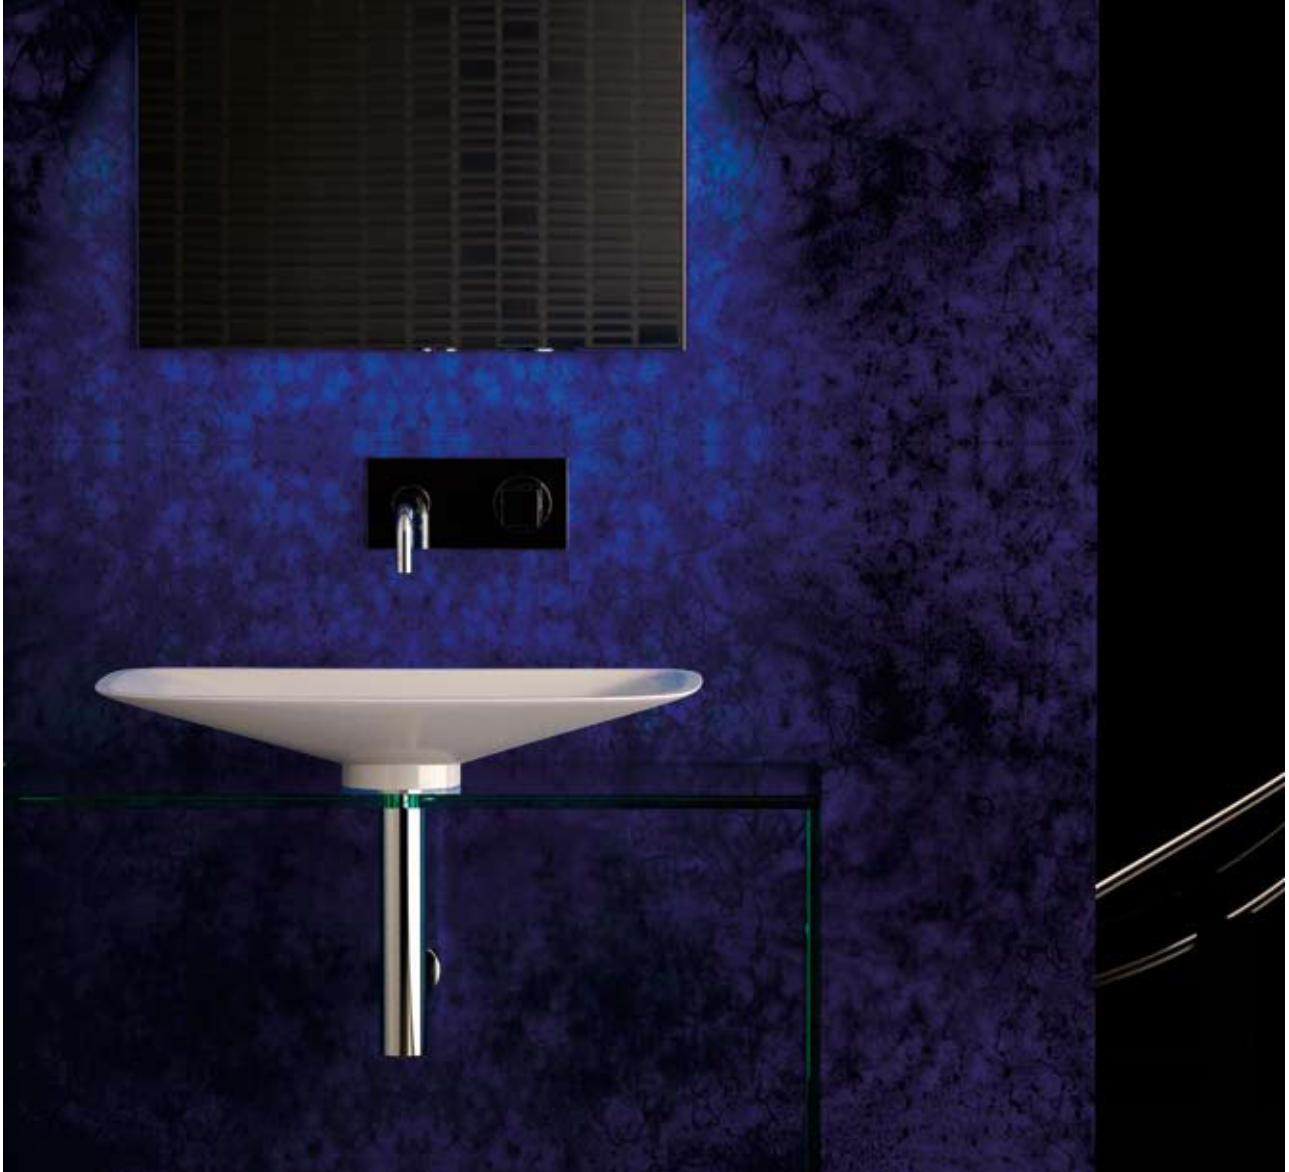

canaroma

B A T H & T I L E

canaroma

BATH & TILE

AQUABRASS
AQUADESIGN
AMERICAN STANDARD
AQUAMASSAGE
AXOR HANSGROHE
BAIN ULTRA
BLANCO
CABANO
CATALANO
CAML TOMLIN
DECOTEC
DISEGNO
DORNBRACHT
DURAVIT
FAIRMONT
FAP CERAMICHE
FLEURCO
FRANKE
GRAFF
GROHE
HANSGROHE
HORUS ART
IRIS SAVOIA
JADO
JULIEN
KINDRED
KOHLER
KOS
KWC
LAUFEN
MAAX
MOEN
NEPTUNE
NORTESCO
PERRIN & ROWE
PORCELANOSA
PORCHER
RAK CERAMICS
RIOBEL
RUBINET
STONEPEAK
TOTO
VANICO
VILLEROY & BOCH
WETSTYLE
ZUCCHETTI