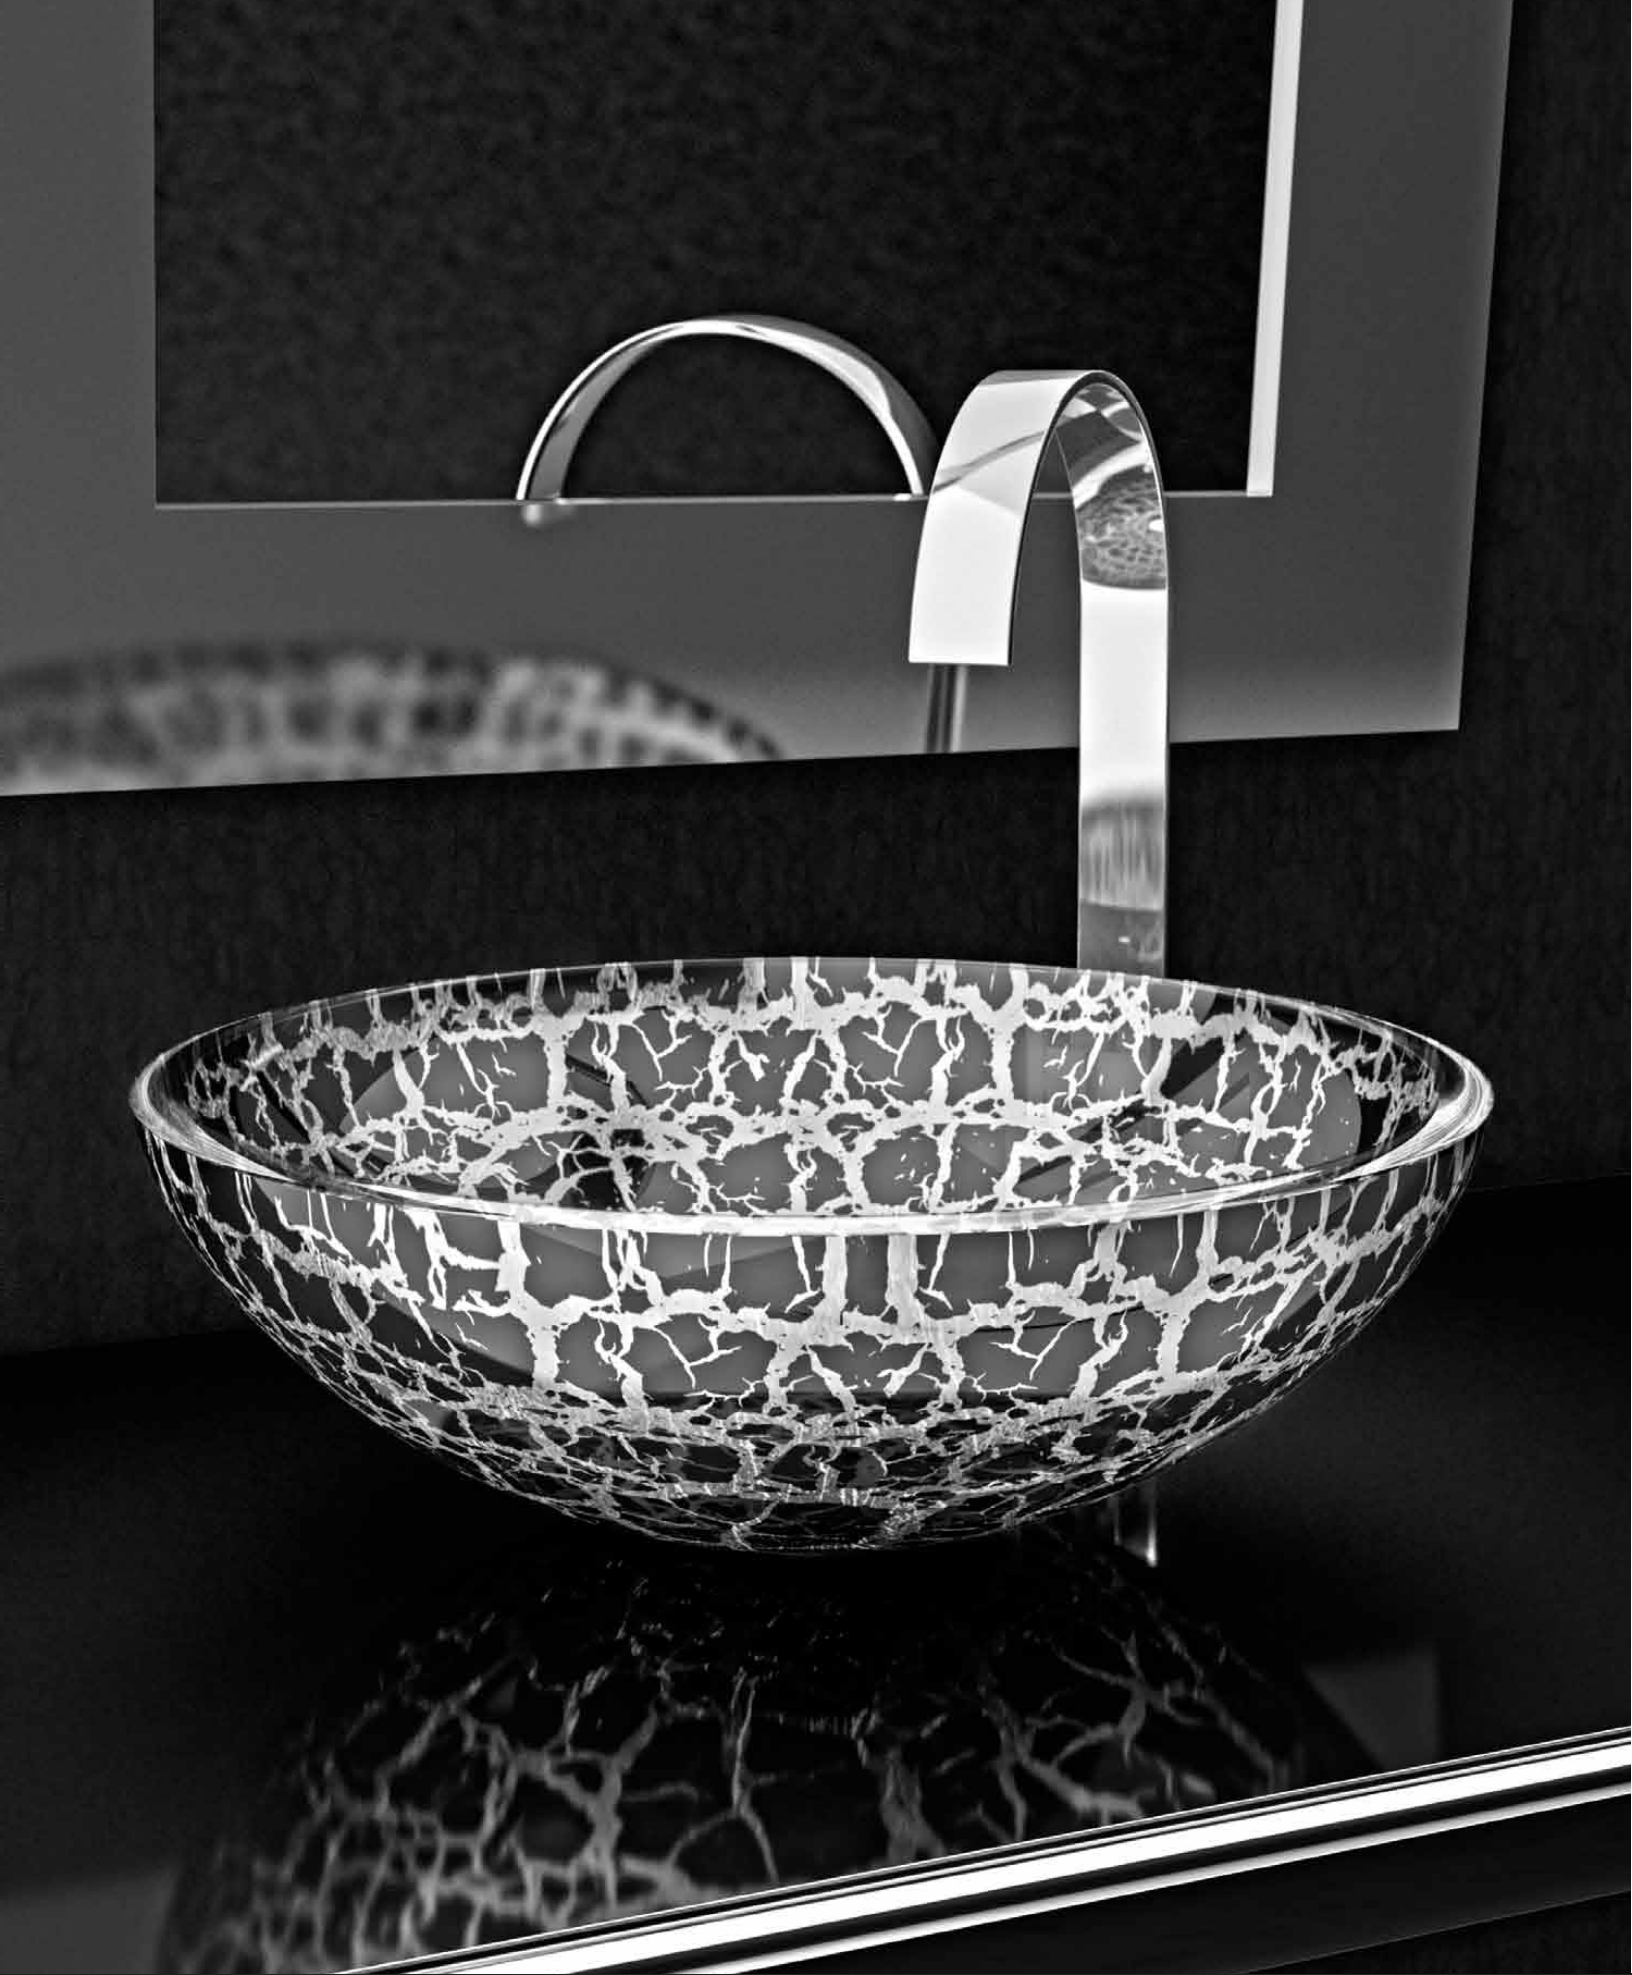

canaroma

Intimo coinvolgimento di fluido, superfici e

“fluide superfici”

“fluid surfaces”

Dinamiche visioni

“metropolitane”

“dynamic urban visions”

In ogni occasione l'adeguatezza di un'

“anima pura”

“a pure soul”

canaroma

BATH & TILE

EXCLUSIVE CANADIAN DISTRIBUTOR

- ARTELINEA
- AQUOS
- GLASS DESIGN
- ONSEN
- OASIS
- NOVELLO

- AQUABRASS
- AQUADESIGN
- AMERICAN STANDARD
- AQUAMASSAGE
- AXOR HANSGROHE
- BAIN ULTRA
- BLANCO
- CABANO
- CATALANO
- CAML TOMLIN
- DECOTEC
- DISEGNO
- DORNBRACHT
- DURAVIT
- FAIRMONT
- FAP CERAMICHE
- FLEURCO
- FRANKE
- GRAFF
- GROHE
- HANSGROHE
- HORUS ART
- IRIS SAVOIA
- JADO
- JULIEN
- KINDRED
- KOHLER
- KOS
- KWC
- LAUFEN
- MAXX
- MOEN
- NEPTUNE
- NORTESCO
- PERRIN & ROWE
- PORCELANOSA
- PORCHER
- RAK CERAMICS
- RIOBEL
- RUBINET
- STONEPEAK
- TOTO
- VANICO
- VILLEROY & BOCH
- WETSTYLE
- ZUCCHETTI