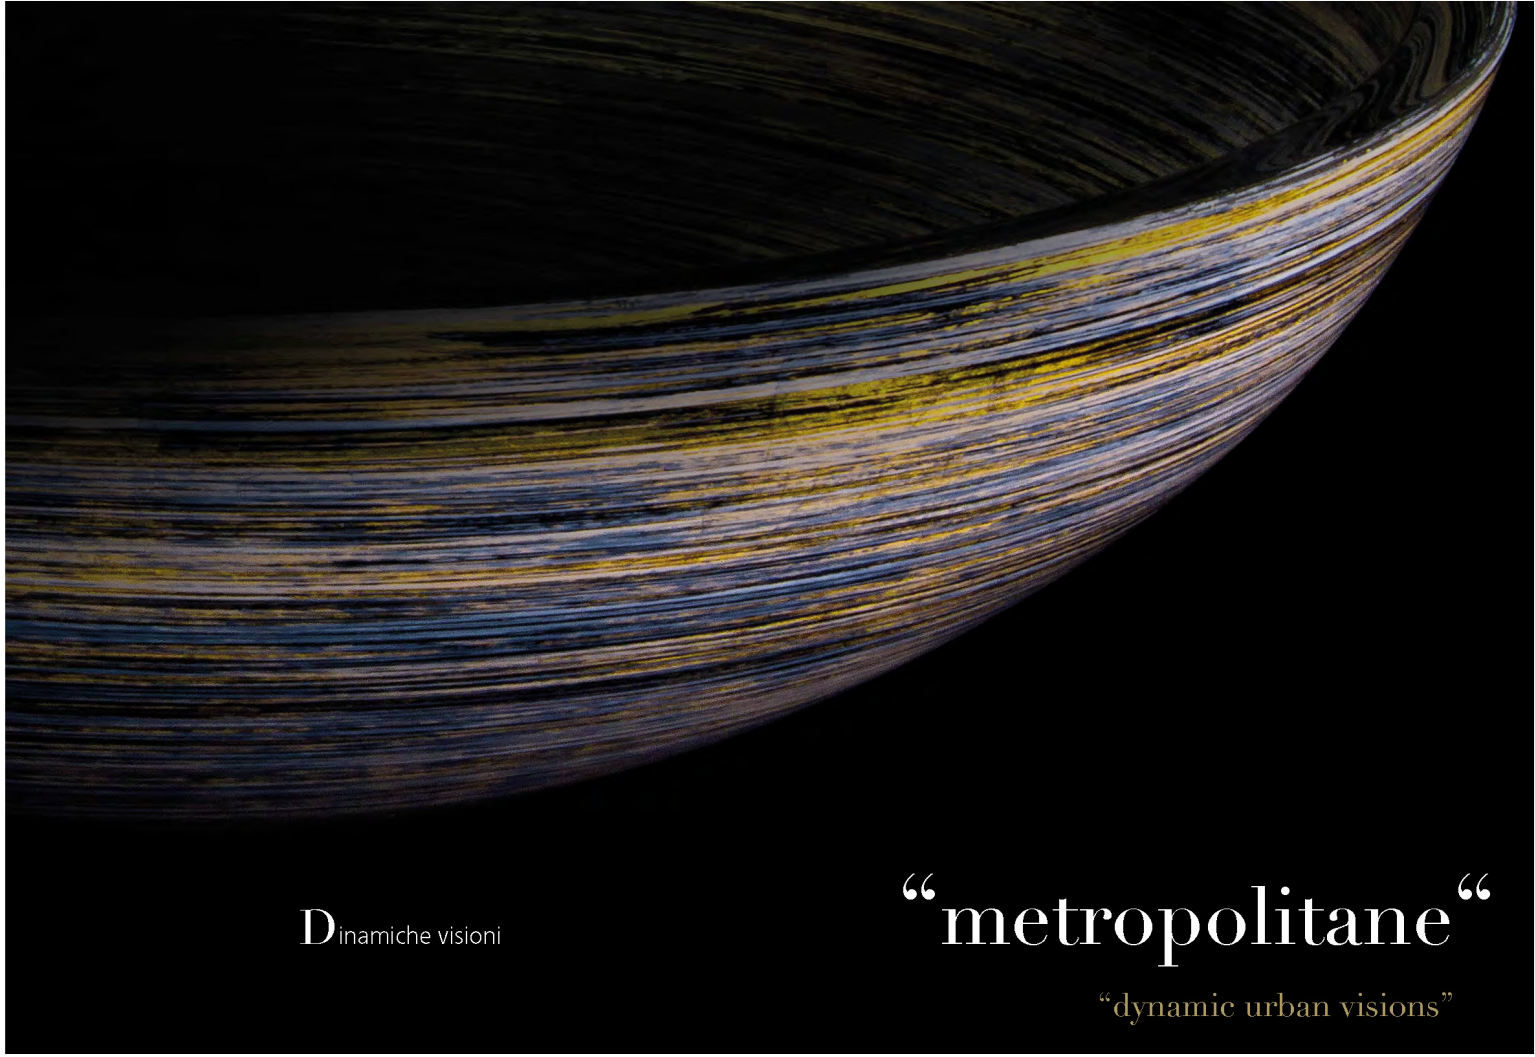

canaroma

Intimo coinvolgimento di fluido, superfici e

“fluide superfici”

“fluid surfaces”

Dinamiche visioni

“metropolitane”

“dynamic urban visions”

In ogni occasione l'adeguatezza di un'