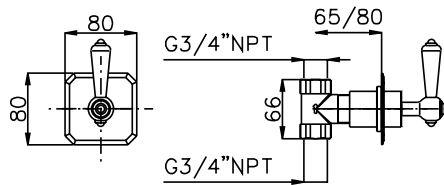

3/4" Shut Off