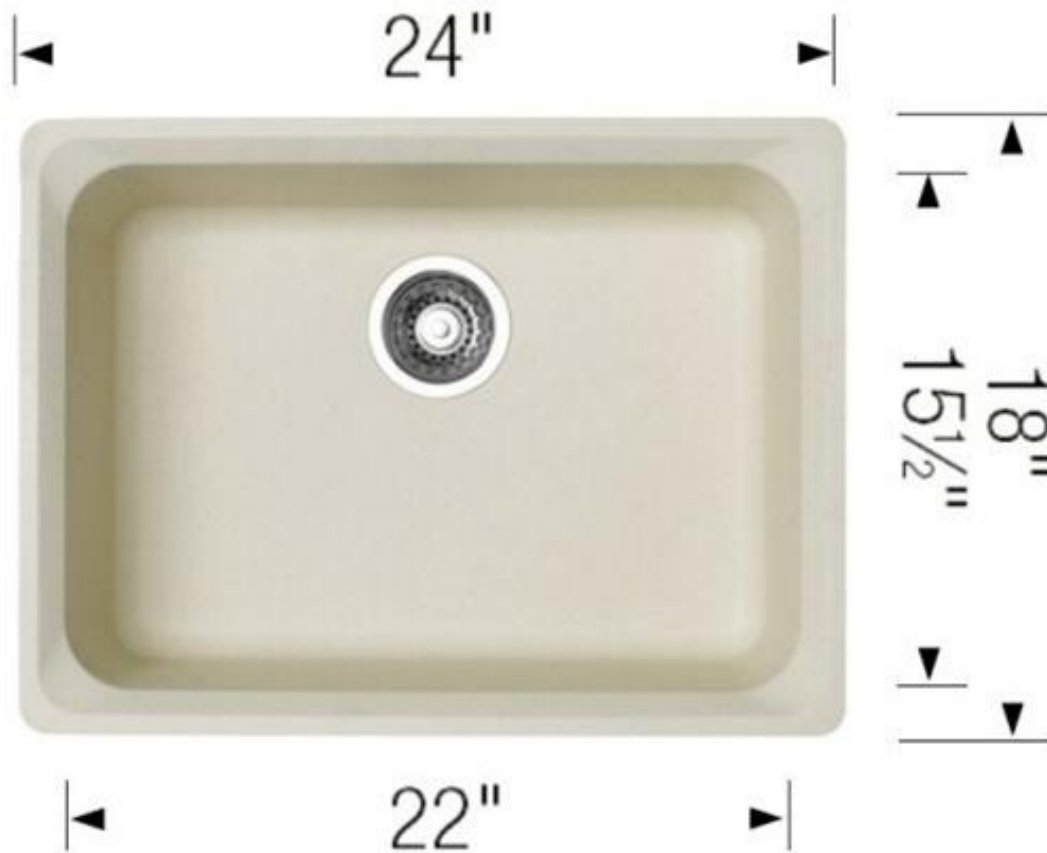

canaroma

B A T H & T I L E

UNDERMOUNT

UNDERMOUNT

UNDERMOUNT

Bowl Depth : 7" & 5"

Bowl Depth : 7" & 5"

◀ 21" ▶

◀ 19" ▶

canaroma

BATH & TILE

AQUABRASS
AQUADESIGN
AMERICAN STANDARD
AQUAMASSAGE
AXOR HANSGROHE
BAIN ULTRA
BLANCO
CABANO
CATALANO
CAML TOMLIN
DECOTEC
DISEGNO
DORNBRACHT
DURAVIT
FAIRMONT
FAP CERAMICHE
FLEURCO
FRANKE
GRAFF
GROHE
HANSGROHE
HORUS ART
IRIS SAVOIA
JADO
JULIEN
KINDRED
KOHLER
KOS
KWC
LAUFEN
MAXX
MOEN
NEPTUNE
NORTESCO
PERRIN & ROWE
PORCELANOSA
PORCHER
RAK CERAMICS
RIOBEL
RUBINET
STONEPEAK
TOTO
VANICO
VILLEROY & BOCH
WETSTYLE
ZUCCHETTI