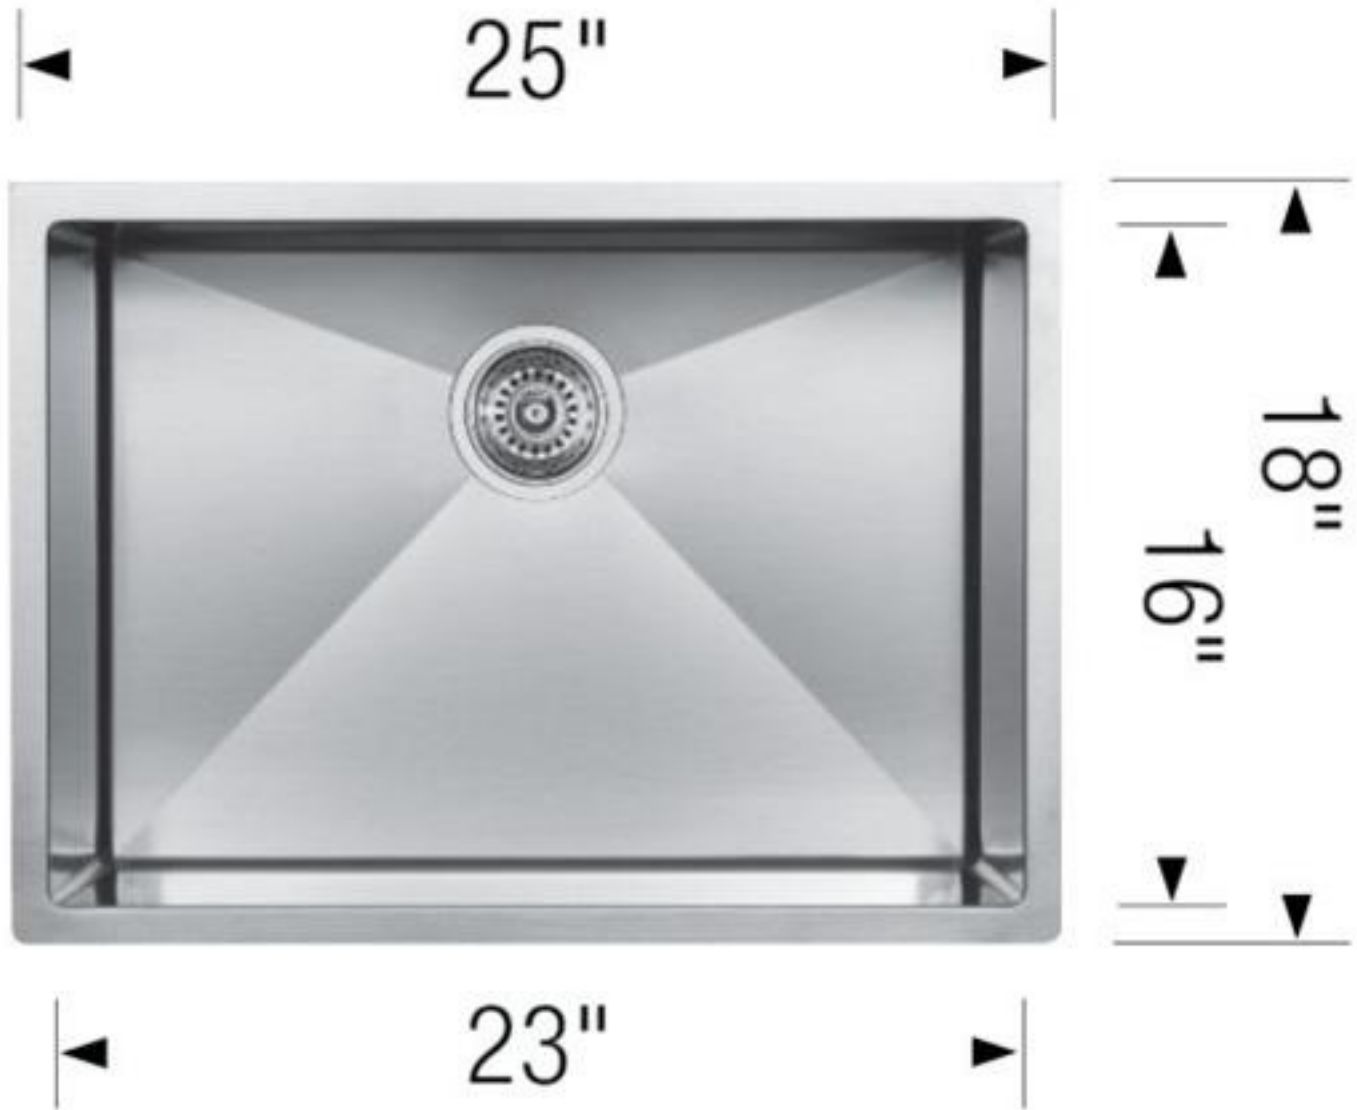

canaroma

B A T H & T I L E

UNDERMOUNT

UNDERMOUNT

UNDERMOUNT

Bowl Depth : 7" & 5"

Bowl Depth : 7" & 5"

◀ 21" ▶

◀ 19" ▶

canaroma

BATH & TILE

AQUABRASS
AQUADESIGN
AMERICAN STANDARD
AQUAMASSAGE
AXOR HANSGROHE
BAIN ULTRA
BLANCO
CABANO
CATALANO
CAML TOMLIN
DECOTEC
DISEGNO
DORNBRACHT
DURAVIT
FAIRMONT
FAP CERAMICHE
FLEURCO
FRANKE
GRAFF
GROHE
HANSGROHE
HORUS ART
IRIS SAVOIA
JADO
JULIEN
KINDRED
KOHLER
KOS
KWC
LAUFEN
MAXX
MOEN
NEPTUNE
NORTESCO
PERRIN & ROWE
PORCELANOSA
PORCHER
RAK CERAMICS
RIOBEL
RUBINET
STONEPEAK
TOTO
VANICO
VILLEROY & BOCH
WETSTYLE
ZUCCHETTI