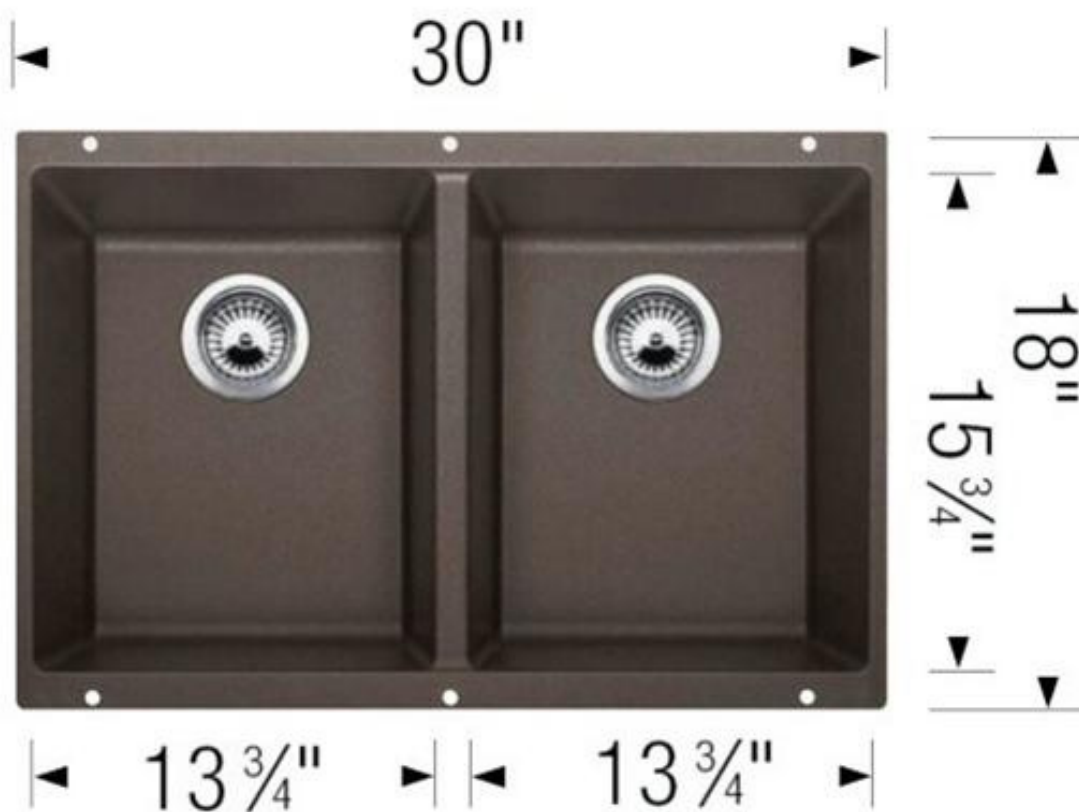

canaroma

B A T H & T I L E

UNDERMOUNT

UNDERMOUNT

UNDERMOUNT

Bowl Depth : 7" & 5"

Bowl Depth : 7" & 5"

◀ 21" ▶

◀ 19" ▶

canaroma

BATH & TILE

AQUABRASS
AQUADESIGN
AMERICAN STANDARD
AQUAMASSAGE
AXOR HANSGROHE
BAIN ULTRA
BLANCO
CABANO
CATALANO
CAML TOMLIN
DECOTEC
DISEGNO
DORNBRACHT
DURAVIT
FAIRMONT
FAP CERAMICHE
FLEURCO
FRANKE
GRAFF
GROHE
HANSGROHE
HORUS ART
IRIS SAVOIA
JADO
JULIEN
KINDRED
KOHLER
KOS
KWC
LAUFEN
MAXX
MOEN
NEPTUNE
NORTESCO
PERRIN & ROWE
PORCELANOSA
PORCHER
RAK CERAMICS
RIOBEL
RUBINET
STONEPEAK
TOTO
VANICO
VILLEROY & BOCH
WETSTYLE
ZUCCHETTI