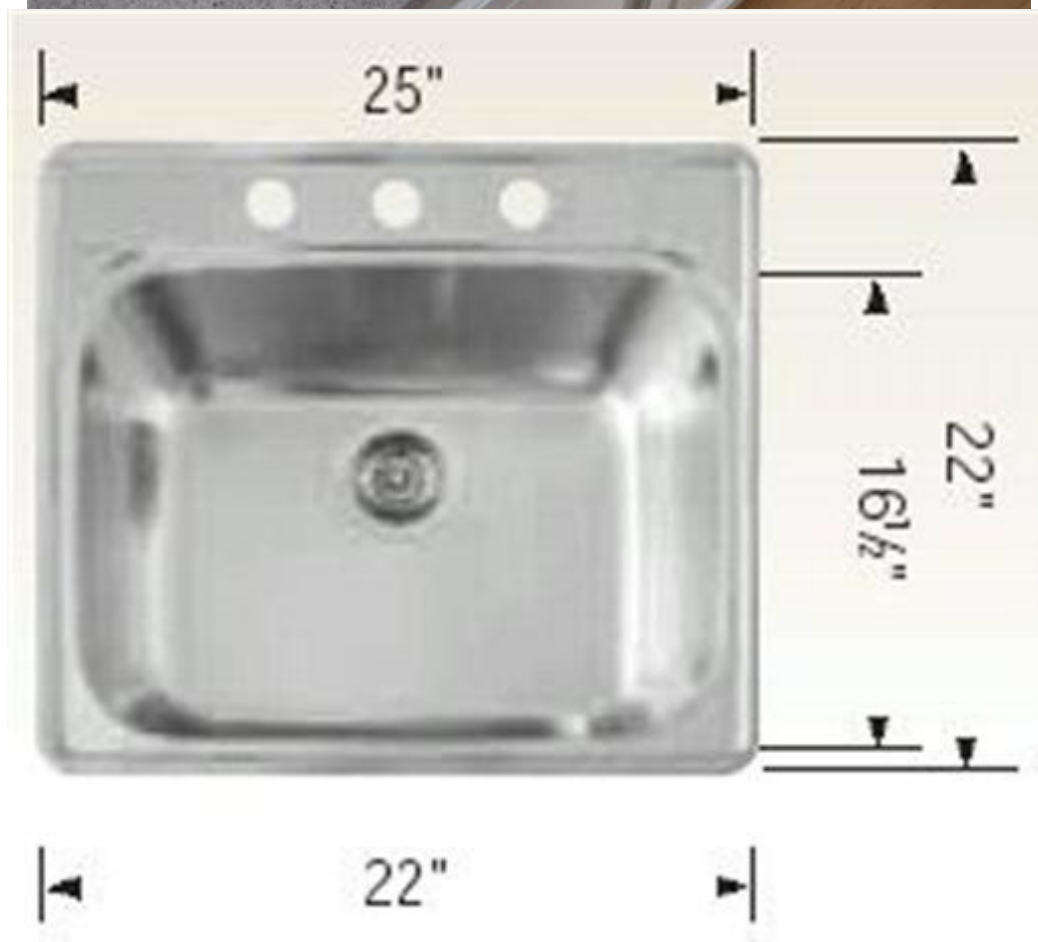

canaroma

B A T H & T I L E

UNDERMOUNT

UNDERMOUNT

UNDERMOUNT

Bowl Depth : 7" & 5"

Bowl Depth : 7" & 5"

◀ 21" ▶

◀ 19" ▶

canaroma

BATH & TILE

AQUABRASS
AQUADESIGN
AMERICAN STANDARD
AQUAMASSAGE
AXOR HANSGROHE
BAIN ULTRA
BLANCO
CABANO
CATALANO
CAML TOMLIN
DECOTEC
DISEGNO
DORNBRACHT
DURAVIT
FAIRMONT
FAP CERAMICHE
FLEURCO
FRANKE
GRAFF
GROHE
HANSGROHE
HORUS ART
IRIS SAVOIA
JADO
JULIEN
KINDRED
KOHLER
KOS
KWC
LAUFEN
MAXX
MOEN
NEPTUNE
NORTESCO
PERRIN & ROWE
PORCELANOSA
PORCHER
RAK CERAMICS
RIOBEL
RUBINET
STONEPEAK
TOTO
VANICO
VILLEROY & BOCH
WETSTYLE
ZUCCHETTI