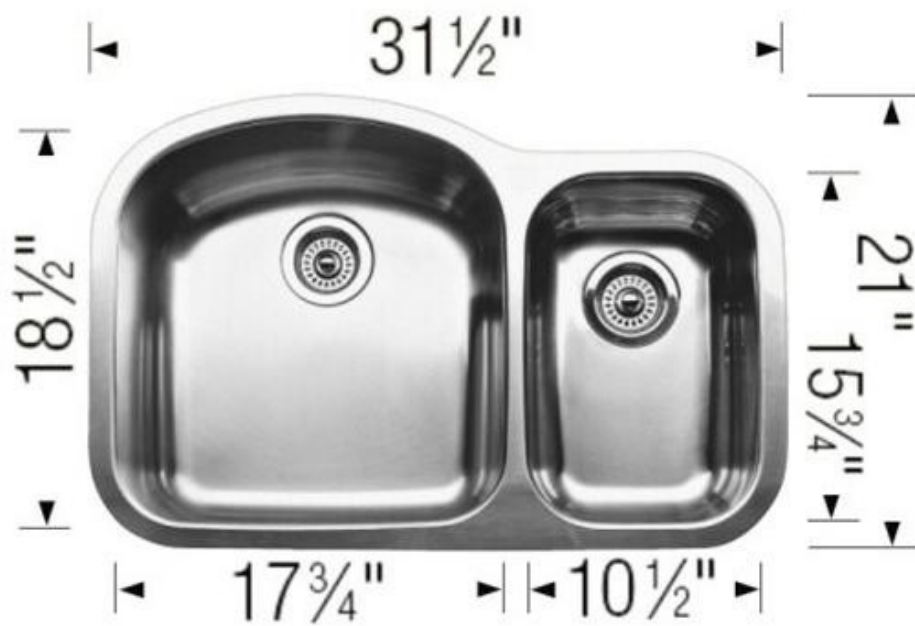

canaroma

B A T H & T I L E

UNDERMOUNT

UNDERMOUNT

UNDERMOUNT

Bowl Depth : 7" & 5"

Bowl Depth : 7" & 5"

◀ 21" ▶

◀ 19" ▶

canaroma

BATH & TILE

AQUABRASS
AQUADESIGN
AMERICAN STANDARD
AQUAMASSAGE
AXOR HANSGROHE
BAIN ULTRA
BLANCO
CABANO
CATALANO
CAML TOMLIN
DECOTEC
DISEGNO
DORNBRACHT
DURAVIT
FAIRMONT
FAP CERAMICHE
FLEURCO
FRANKE
GRAFF
GROHE
HANSGROHE
HORUS ART
IRIS SAVOIA
JADO
JULIEN
KINDRED
KOHLER
KOS
KWC
LAUFEN
MAXX
MOEN
NEPTUNE
NORTESCO
PERRIN & ROWE
PORCELANOSA
PORCHER
RAK CERAMICS
RIOBEL
RUBINET
STONEPEAK
TOTO
VANICO
VILLEROY & BOCH
WETSTYLE
ZUCCHETTI