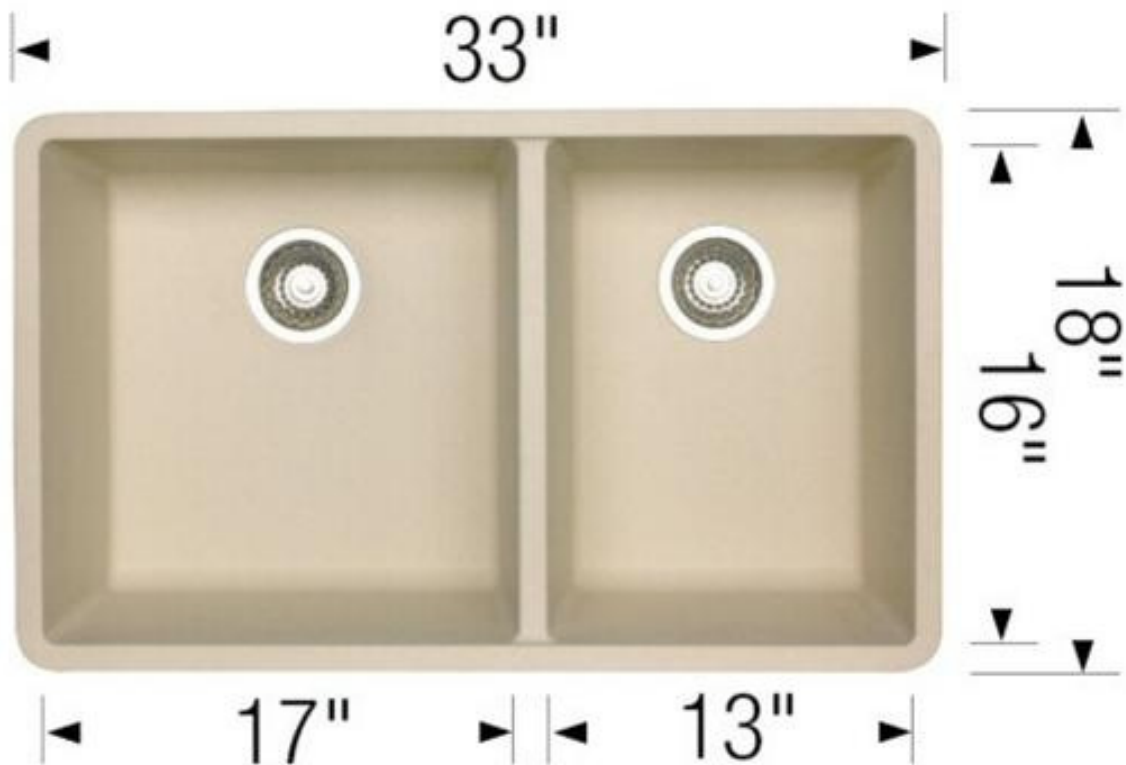

canaroma

B A T H & T I L E

UNDERMOUNT

UNDERMOUNT

UNDERMOUNT

Bowl Depth : 7" & 5"

Bowl Depth : 7" & 5"

◀ 21" ▶

◀ 19" ▶

canaroma

BATH & TILE

AQUABRASS
AQUADESIGN
AMERICAN STANDARD
AQUAMASSAGE
AXOR HANSGROHE
BAIN ULTRA
BLANCO
CABANO
CATALANO
CAML TOMLIN
DECOTEC
DISEGNO
DORNBRACHT
DURAVIT
FAIRMONT
FAP CERAMICHE
FLEURCO
FRANKE
GRAFF
GROHE
HANSGROHE
HORUS ART
IRIS SAVOIA
JADO
JULIEN
KINDRED
KOHLER
KOS
KWC
LAUFEN
MAXX
MOEN
NEPTUNE
NORTESCO
PERRIN & ROWE
PORCELANOSA
PORCHER
RAK CERAMICS
RIOBEL
RUBINET
STONEPEAK
TOTO
VANICO
VILLEROY & BOCH
WETSTYLE
ZUCCHETTI