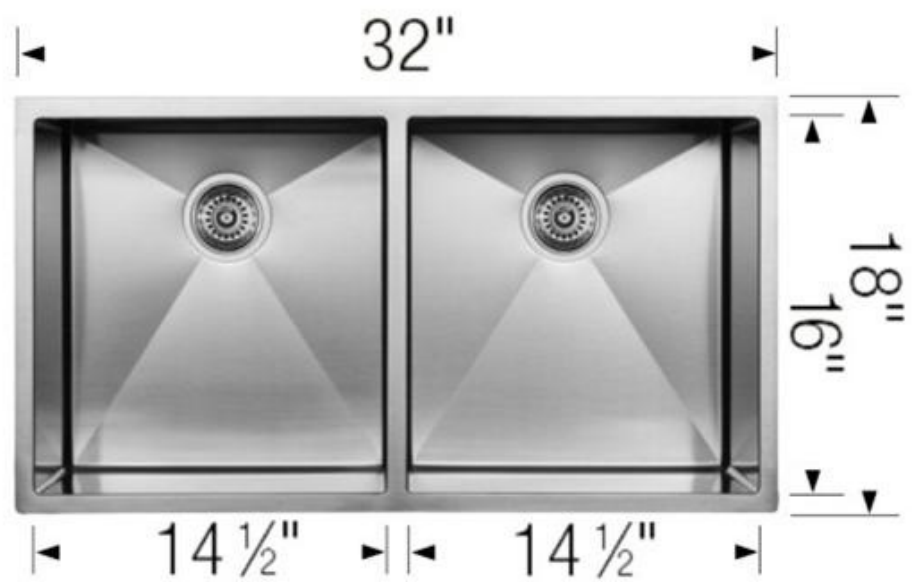

canaroma

B A T H & T I L E

UNDERMOUNT

UNDERMOUNT

UNDERMOUNT

Bowl Depth : 7" & 5"

Bowl Depth : 7" & 5"

◀ 21" ▶

◀ 19" ▶

canaroma

BATH & TILE

AQUABRASS
AQUADESIGN
AMERICAN STANDARD
AQUAMASSAGE
AXOR HANSGROHE
BAIN ULTRA
BLANCO
CABANO
CATALANO
CAML TOMLIN
DECOTEC
DISEGNO
DORNBRACHT
DURAVIT
FAIRMONT
FAP CERAMICHE
FLEURCO
FRANKE
GRAFF
GROHE
HANSGROHE
HORUS ART
IRIS SAVOIA
JADO
JULIEN
KINDRED
KOHLER
KOS
KWC
LAUFEN
MAXX
MOEN
NEPTUNE
NORTESCO
PERRIN & ROWE
PORCELANOSA
PORCHER
RAK CERAMICS
RIOBEL
RUBINET
STONEPEAK
TOTO
VANICO
VILLEROY & BOCH
WETSTYLE
ZUCCHETTI