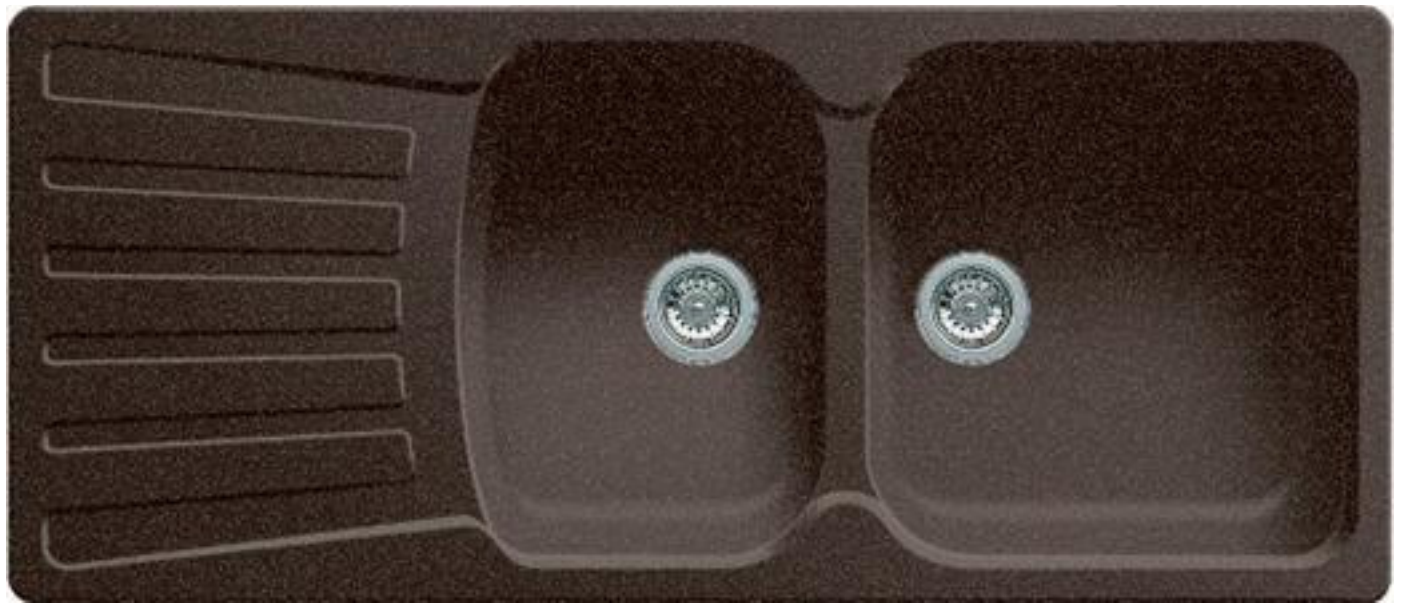

canaroma

B A T H & T I L E

UNDERMOUNT

UNDERMOUNT

UNDERMOUNT

Bowl Depth : 7" & 5"

Bowl Depth : 7" & 5"

◀ 21" ▶

◀ 19" ▶

canaroma

BATH & TILE

AQUABRASS
AQUADESIGN
AMERICAN STANDARD
AQUAMASSAGE
AXOR HANSGROHE
BAIN ULTRA
BLANCO
CABANO
CATALANO
CAML TOMLIN
DECOTEC
DISEGNO
DORNBRACHT
DURAVIT
FAIRMONT
FAP CERAMICHE
FLEURCO
FRANKE
GRAFF
GROHE
HANSGROHE
HORUS ART
IRIS SAVOIA
JADO
JULIEN
KINDRED
KOHLER
KOS
KWC
LAUFEN
MAXX
MOEN
NEPTUNE
NORTESCO
PERRIN & ROWE
PORCELANOSA
PORCHER
RAK CERAMICS
RIOBEL
RUBINET
STONEPEAK
TOTO
VANICO
VILLEROY & BOCH
WETSTYLE
ZUCCHETTI