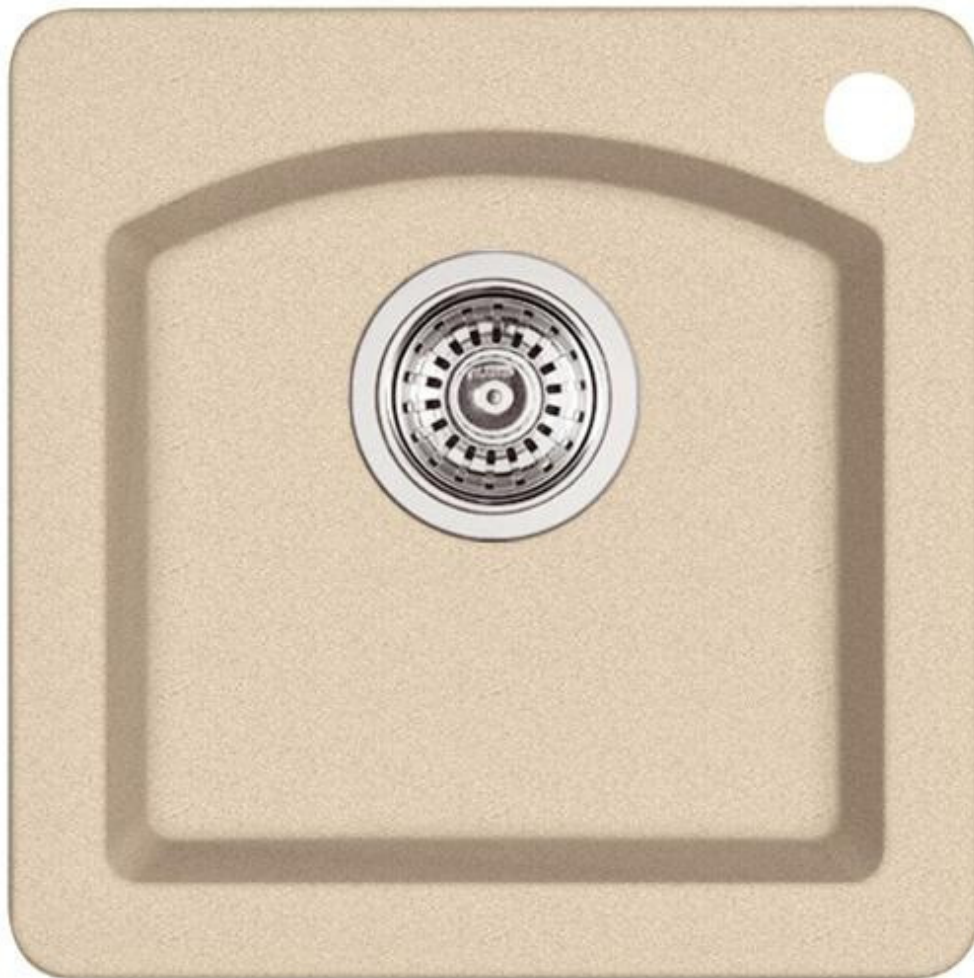

canaroma

B A T H & T I L E

UNDERMOUNT

UNDERMOUNT

UNDERMOUNT

Bowl Depth : 7" & 5"

Bowl Depth : 7" & 5"

◀ 21" ▶

◀ 19" ▶

canaroma

BATH & TILE

AQUABRASS
AQUADESIGN
AMERICAN STANDARD
AQUAMASSAGE
AXOR HANSGROHE
BAIN ULTRA
BLANCO
CABANO
CATALANO
CAML TOMLIN
DECOTEC
DISEGNO
DORNBRACHT
DURAVIT
FAIRMONT
FAP CERAMICHE
FLEURCO
FRANKE
GRAFF
GROHE
HANSGROHE
HORUS ART
IRIS SAVOIA
JADO
JULIEN
KINDRED
KOHLER
KOS
KWC
LAUFEN
MAXX
MOEN
NEPTUNE
NORTESCO
PERRIN & ROWE
PORCELANOSA
PORCHER
RAK CERAMICS
RIOBEL
RUBINET
STONEPEAK
TOTO
VANICO
VILLEROY & BOCH
WETSTYLE
ZUCCHETTI