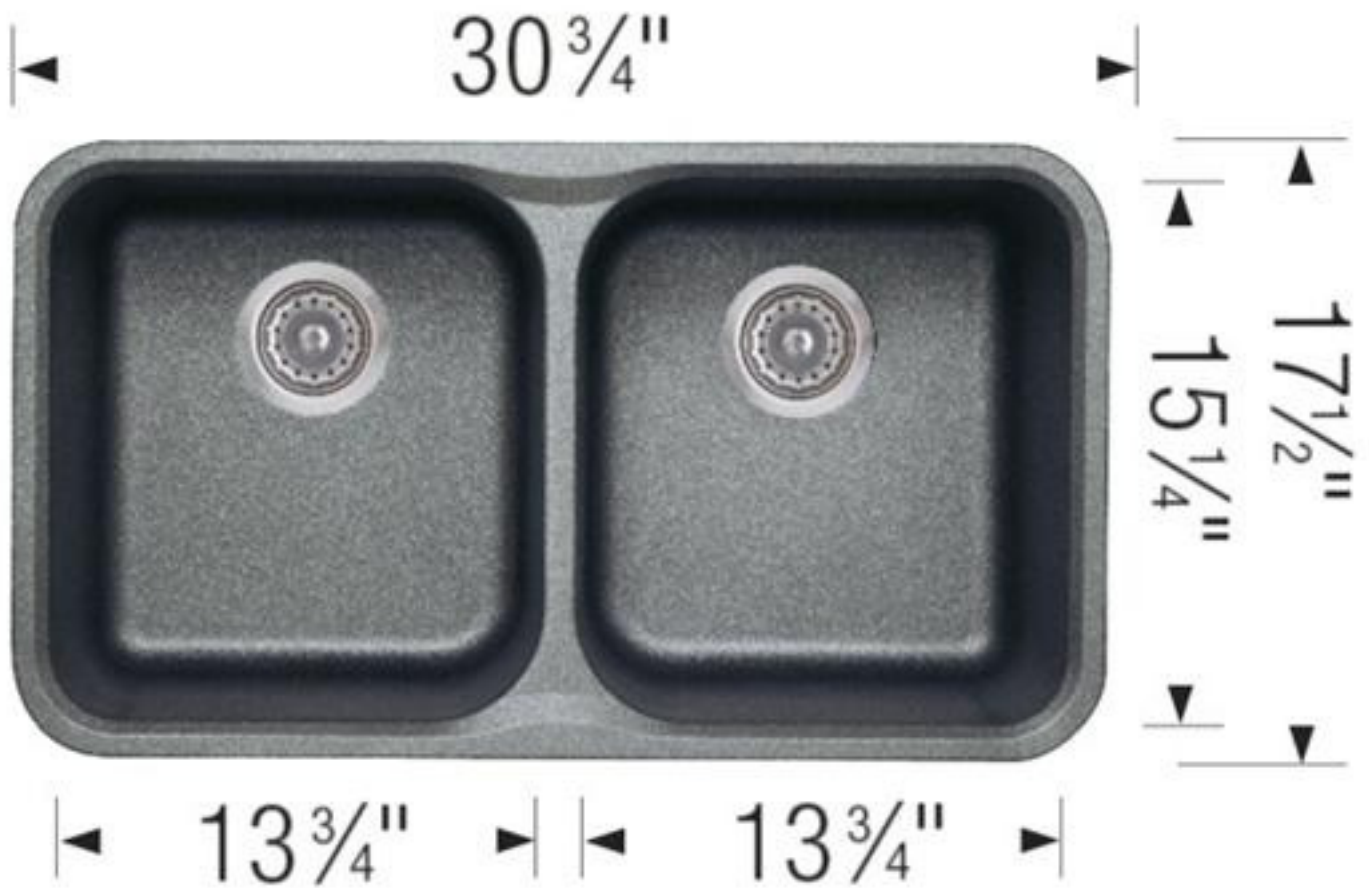

canaroma

B A T H & T I L E

UNDERMOUNT

UNDERMOUNT

UNDERMOUNT

Bowl Depth : 7" & 5"

Bowl Depth : 7" & 5"

◀ 21" ▶

◀ 19" ▶

canaroma

BATH & TILE

AQUABRASS
AQUADESIGN
AMERICAN STANDARD
AQUAMASSAGE
AXOR HANSGROHE
BAIN ULTRA
BLANCO
CABANO
CATALANO
CAML TOMLIN
DECOTEC
DISEGNO
DORNBRACHT
DURAVIT
FAIRMONT
FAP CERAMICHE
FLEURCO
FRANKE
GRAFF
GROHE
HANSGROHE
HORUS ART
IRIS SAVOIA
JADO
JULIEN
KINDRED
KOHLER
KOS
KWC
LAUFEN
MAXX
MOEN
NEPTUNE
NORTESCO
PERRIN & ROWE
PORCELANOSA
PORCHER
RAK CERAMICS
RIOBEL
RUBINET
STONEPEAK
TOTO
VANICO
VILLEROY & BOCH
WETSTYLE
ZUCCHETTI