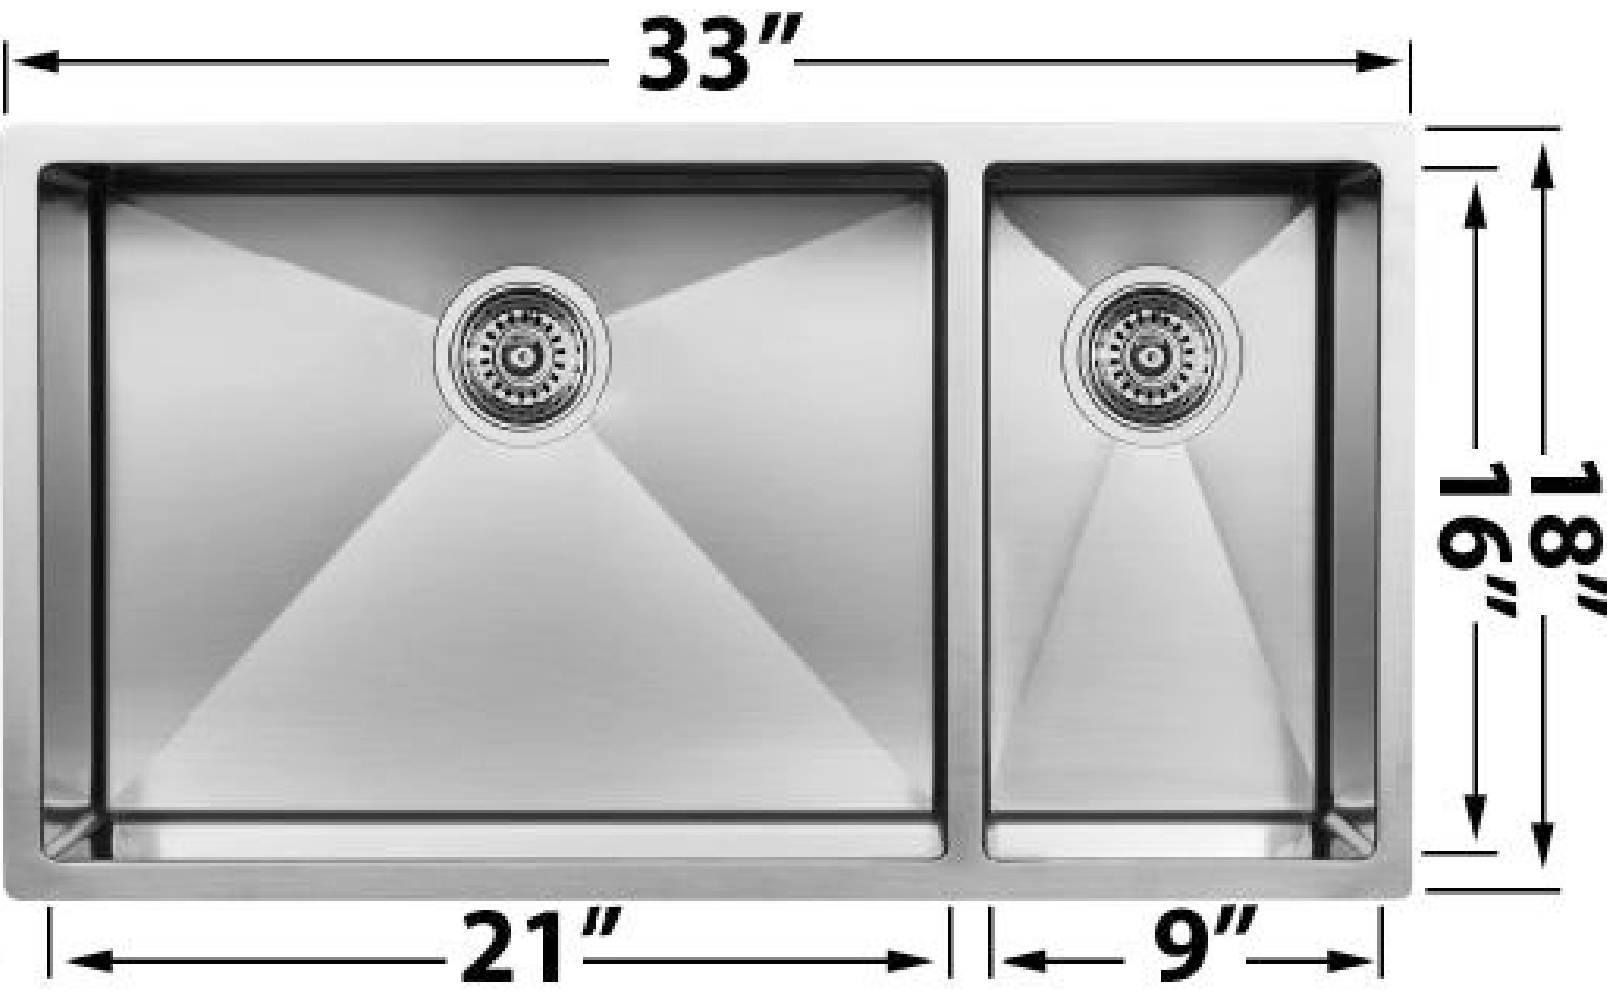

canaroma

B A T H & T I L E

UNDERMOUNT

UNDERMOUNT

UNDERMOUNT

Bowl Depth : 7" & 5"

Bowl Depth : 7" & 5"

◀ 21" ▶

◀ 19" ▶

canaroma

BATH & TILE

AQUABRASS
AQUADESIGN
AMERICAN STANDARD
AQUAMASSAGE
AXOR HANSGROHE
BAIN ULTRA
BLANCO
CABANO
CATALANO
CAML TOMLIN
DECOTEC
DISEGNO
DORNBRACHT
DURAVIT
FAIRMONT
FAP CERAMICHE
FLEURCO
FRANKE
GRAFF
GROHE
HANSGROHE
HORUS ART
IRIS SAVOIA
JADO
JULIEN
KINDRED
KOHLER
KOS
KWC
LAUFEN
MAXX
MOEN
NEPTUNE
NORTESCO
PERRIN & ROWE
PORCELANOSA
PORCHER
RAK CERAMICS
RIOBEL
RUBINET
STONEPEAK
TOTO
VANICO
VILLEROY & BOCH
WETSTYLE
ZUCCHETTI