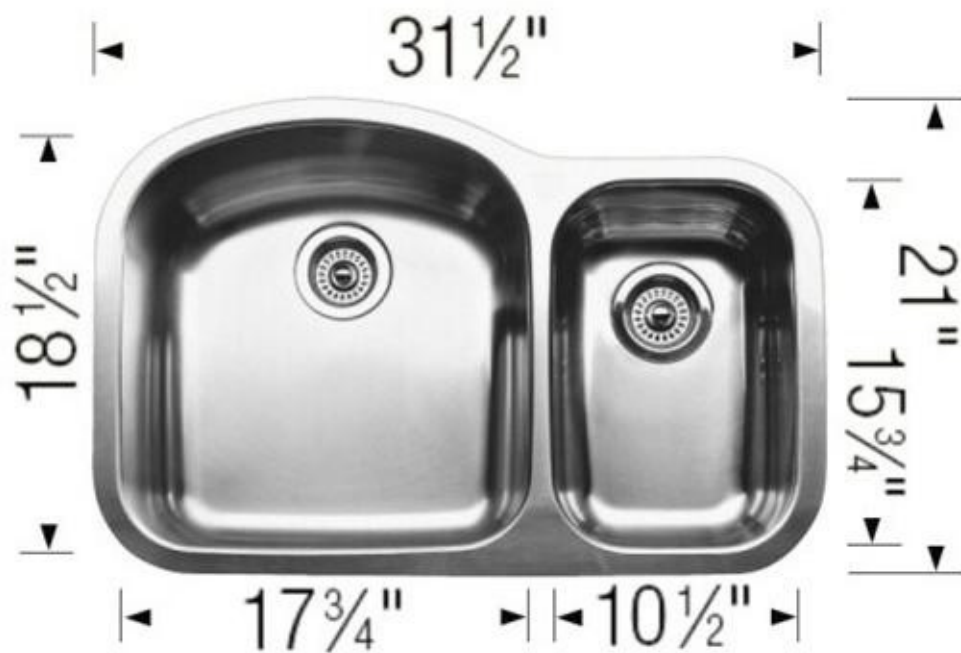

canaroma

B A T H & T I L E

UNDERMOUNT

UNDERMOUNT

UNDERMOUNT

Bowl Depth : 7" & 5"

Bowl Depth : 7" & 5"

◀ 21" ▶

◀ 19" ▶

canaroma

BATH & TILE

AQUABRASS
AQUADESIGN
AMERICAN STANDARD
AQUAMASSAGE
AXOR HANSGROHE
BAIN ULTRA
BLANCO
CABANO
CATALANO
CAML TOMLIN
DECOTEC
DISEGNO
DORNBRACHT
DURAVIT
FAIRMONT
FAP CERAMICHE
FLEURCO
FRANKE
GRAFF
GROHE
HANSGROHE
HORUS ART
IRIS SAVOIA
JADO
JULIEN
KINDRED
KOHLER
KOS
KWC
LAUFEN
MAXX
MOEN
NEPTUNE
NORTESCO
PERRIN & ROWE
PORCELANOSA
PORCHER
RAK CERAMICS
RIOBEL
RUBINET
STONEPEAK
TOTO
VANICO
VILLEROY & BOCH
WETSTYLE
ZUCCHETTI