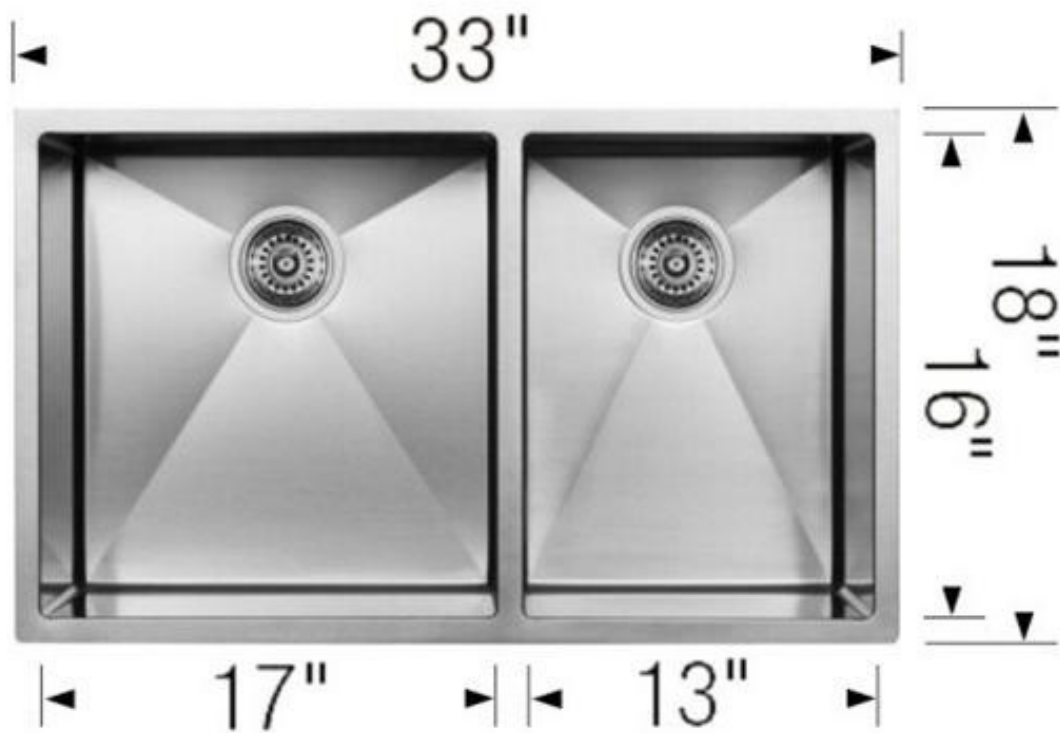

canaroma

B A T H & T I L E

UNDERMOUNT

UNDERMOUNT

UNDERMOUNT

Bowl Depth : 7" & 5"

Bowl Depth : 7" & 5"

◀ 21" ▶

◀ 19" ▶

canaroma

BATH & TILE

AQUABRASS
AQUADESIGN
AMERICAN STANDARD
AQUAMASSAGE
AXOR HANSGROHE
BAIN ULTRA
BLANCO
CABANO
CATALANO
CAML TOMLIN
DECOTEC
DISEGNO
DORNBRACHT
DURAVIT
FAIRMONT
FAP CERAMICHE
FLEURCO
FRANKE
GRAFF
GROHE
HANSGROHE
HORUS ART
IRIS SAVOIA
JADO
JULIEN
KINDRED
KOHLER
KOS
KWC
LAUFEN
MAXX
MOEN
NEPTUNE
NORTESCO
PERRIN & ROWE
PORCELANOSA
PORCHER
RAK CERAMICS
RIOBEL
RUBINET
STONEPEAK
TOTO
VANICO
VILLEROY & BOCH
WETSTYLE
ZUCCHETTI