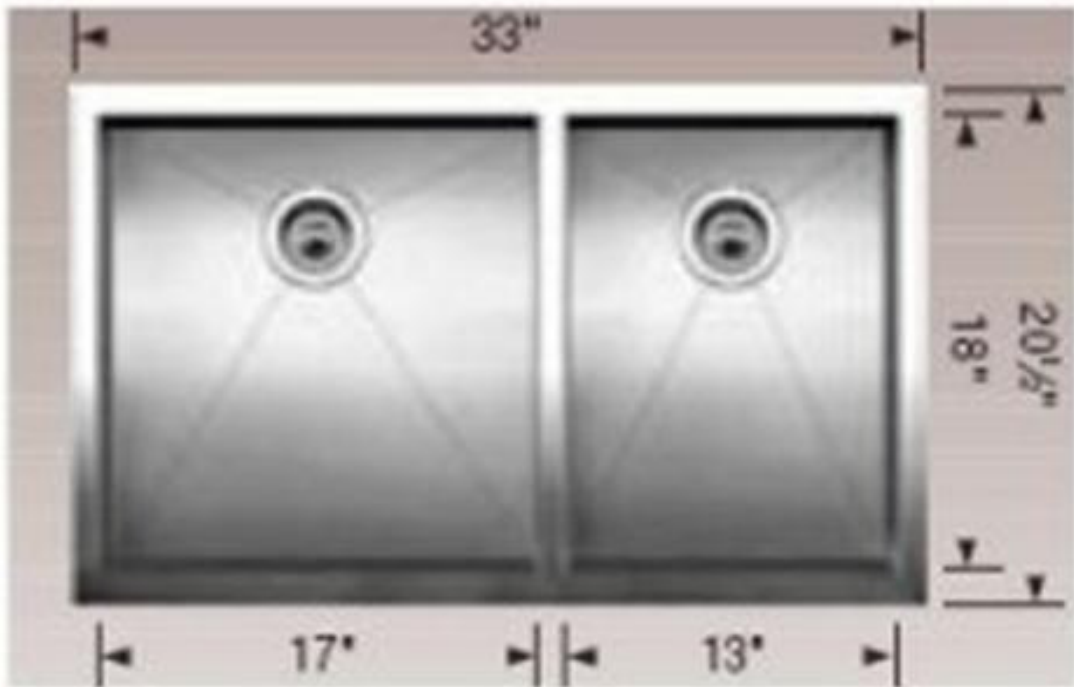

canaroma

B A T H & T I L E

UNDERMOUNT

UNDERMOUNT

UNDERMOUNT

Bowl Depth : 7" & 5"

Bowl Depth : 7" & 5"

◀ 21" ▶

◀ 19" ▶

canaroma

BATH & TILE

AQUABRASS
AQUADESIGN
AMERICAN STANDARD
AQUAMASSAGE
AXOR HANSGROHE
BAIN ULTRA
BLANCO
CABANO
CATALANO
CAML TOMLIN
DECOTEC
DISEGNO
DORNBRACHT
DURAVIT
FAIRMONT
FAP CERAMICHE
FLEURCO
FRANKE
GRAFF
GROHE
HANSGROHE
HORUS ART
IRIS SAVOIA
JADO
JULIEN
KINDRED
KOHLER
KOS
KWC
LAUFEN
MAXX
MOEN
NEPTUNE
NORTESCO
PERRIN & ROWE
PORCELANOSA
PORCHER
RAK CERAMICS
RIOBEL
RUBINET
STONEPEAK
TOTO
VANICO
VILLEROY & BOCH
WETSTYLE
ZUCCHETTI