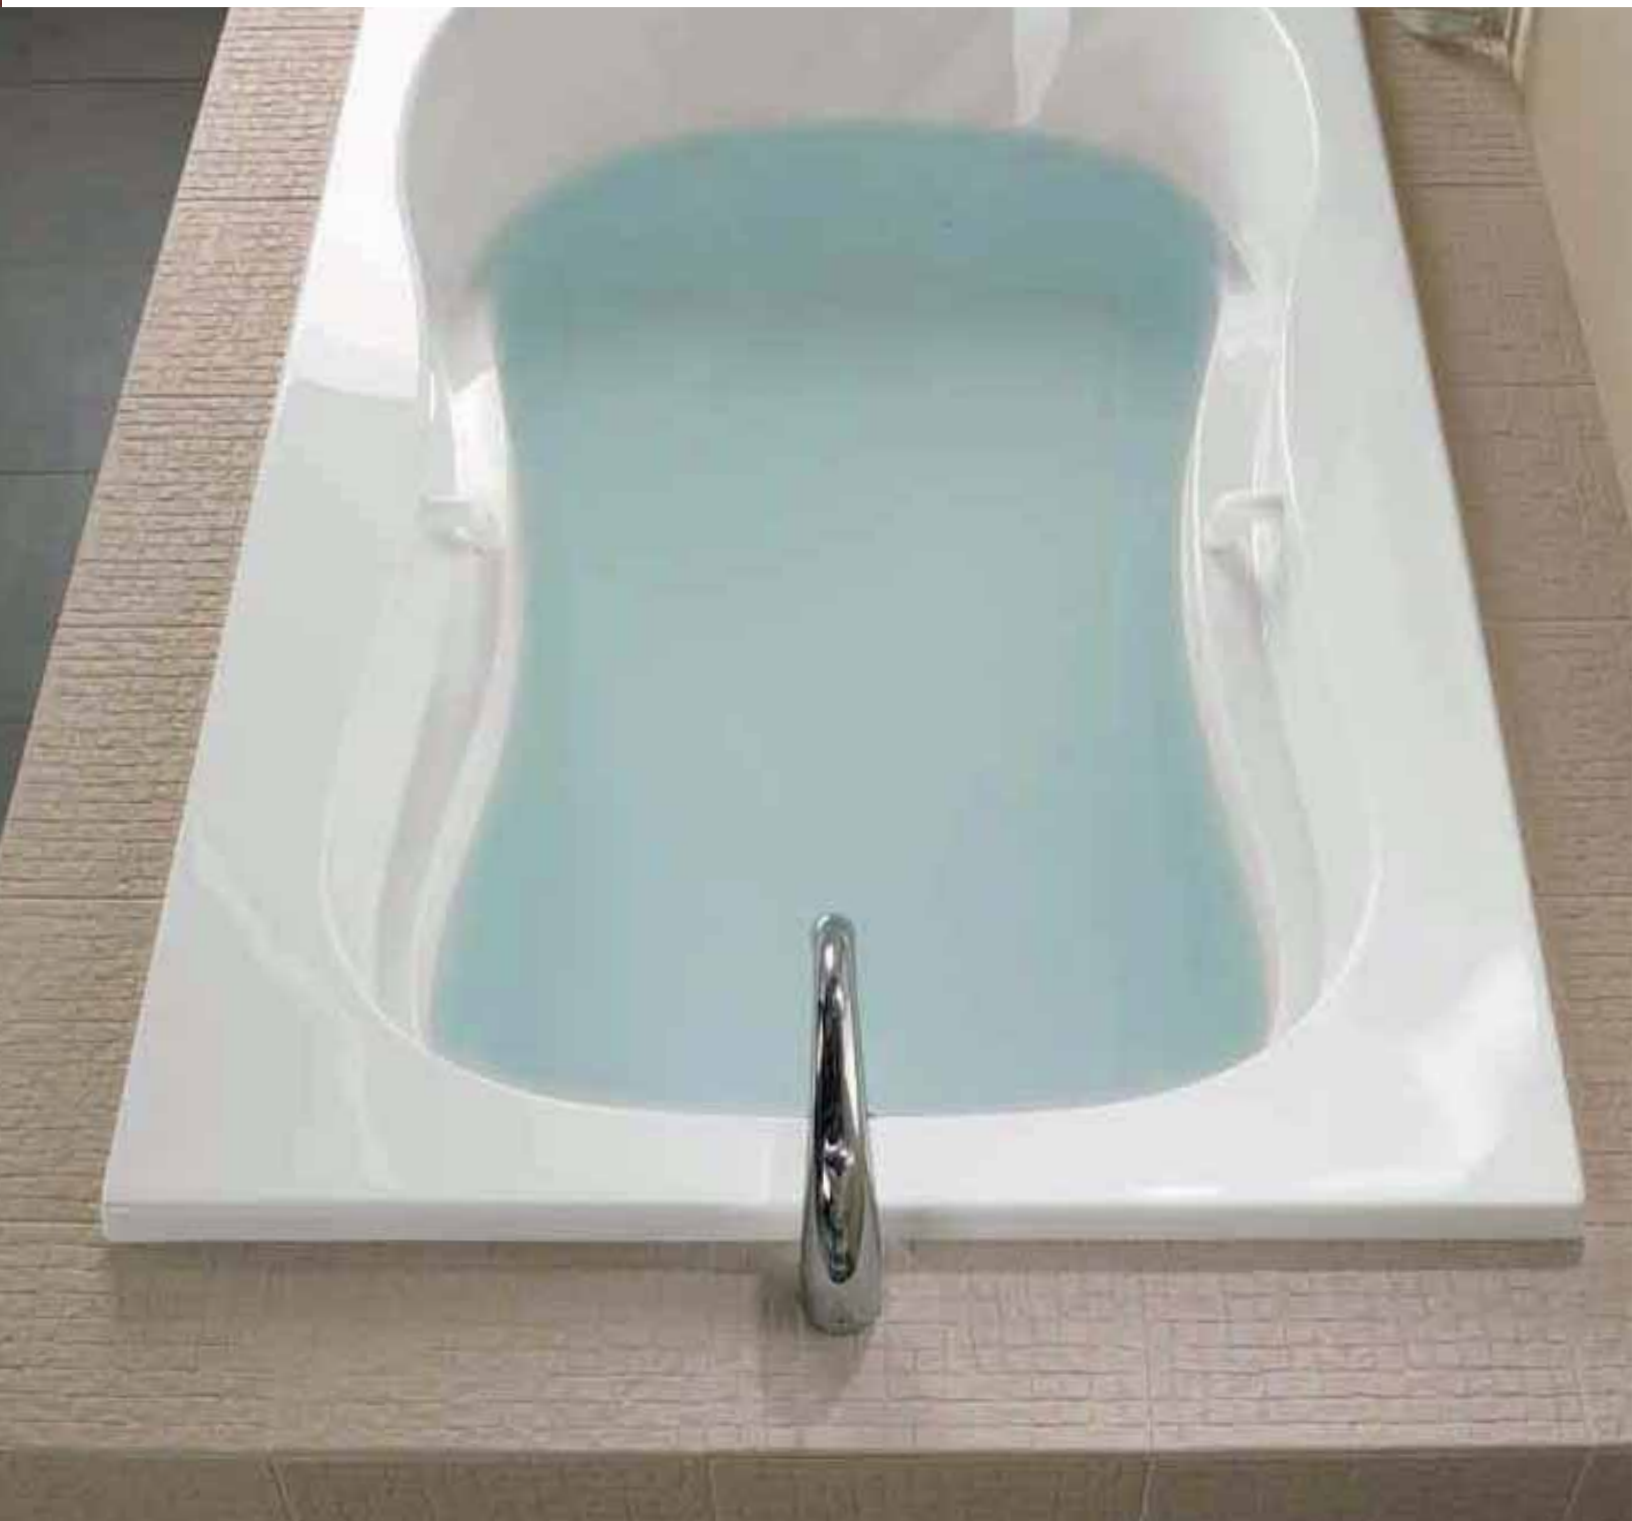

canaroma

B A T H & T I L E

canaroma

BATH & TILE

EXCLUSIVE CANADIAN DISTRIBUTOR

ARTELINEA
AQUOS
GLASS DESIGN
ONSEN
OASIS
NOVELLO
MASTRO FIORE

AQUABRASS
AQUADESIGN
AMERICAN STANDARD
AQUAMASSAGE
AXOR HANSGROHE
BAIN ULTRA
BLANCO
CABANO
CATALANO
CAML TOMLIN
DECOTEC
DISEGNO
DORNBRACHT
DURAVIT
FAIRMONT
FAP CERAMICS
FLEURCO
FRANKE
GRAFF
GROHE
HANSGROHE
HOURS ART
IRIS
JADO
JULIEN
KINDRED
KOHLER
KOS
KWC
LAUFEN
MAAX
MOEN
NEPTUNE
NORTESCO
PERRIN & ROWE
PIERDECO
PORCELANOSA
PORCHER
RAK CERAMICS
RIOBEL
RUBINET
STONEPEAK
TOTO
TREND
VANICO
VICTORIA & ALBERT
VILLEROY & BOCH
WETSTYLE
ZUCCHETTI