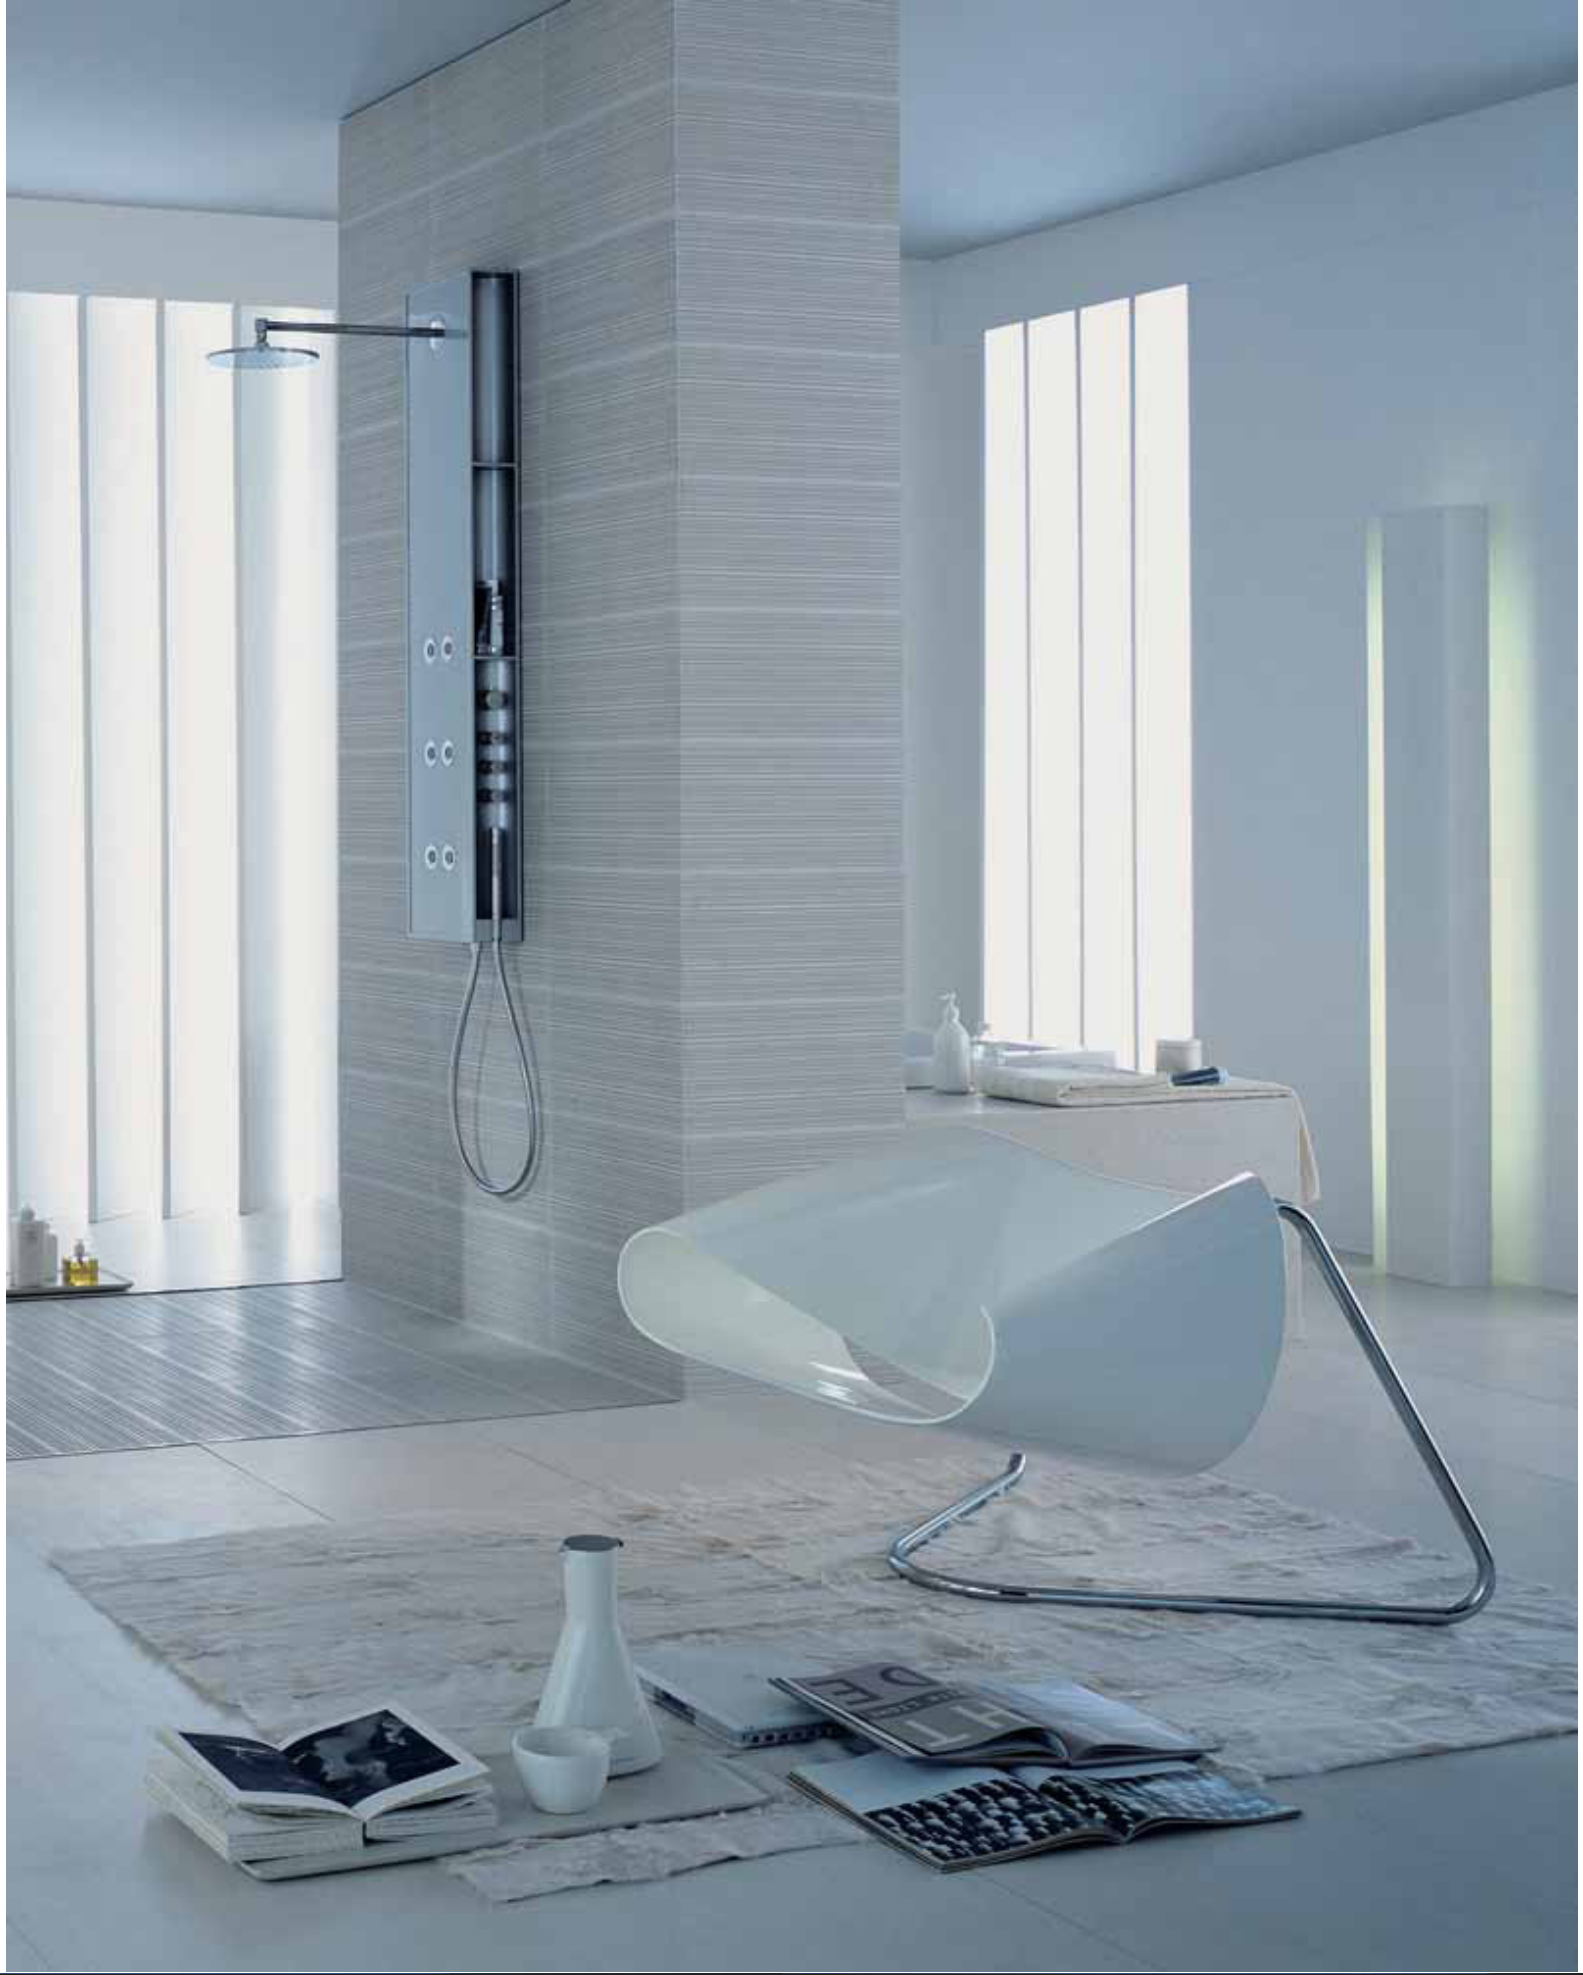

# canaroma

BATH & TILE

AQUABRASS  
AQUADESIGN  
AMERICAN STANDARD  
AQUAMASSAGE  
AXOR HANSGROHE  
BAIN ULTRA  
BLANCO  
CABANO  
CATALANO  
CAML TOMLIN  
DECOTEC  
DISEGNO  
DORNBRACHT  
DURAVIT  
FAIRMONT  
FAP CERAMICHE  
FLEURCO  
FRANKE  
GRAFF  
GROHE  
HANSGROHE  
HORUS ART  
IRIS SAVOIA  
JADO  
JULIEN  
KINDRED  
KOHLER  
KOS  
KWC  
LAUFEN  
MAXX  
MOEN  
NEPTUNE  
NORTESCO  
PERRIN & ROWE  
PORCELANOSA  
PORCHER  
RAK CERAMICS  
RIOBEL  
RUBINET  
STONEPEAK  
TOTO  
VANICO  
VILLEROY & BOCH  
WETSTYLE  
ZUCCHETTI