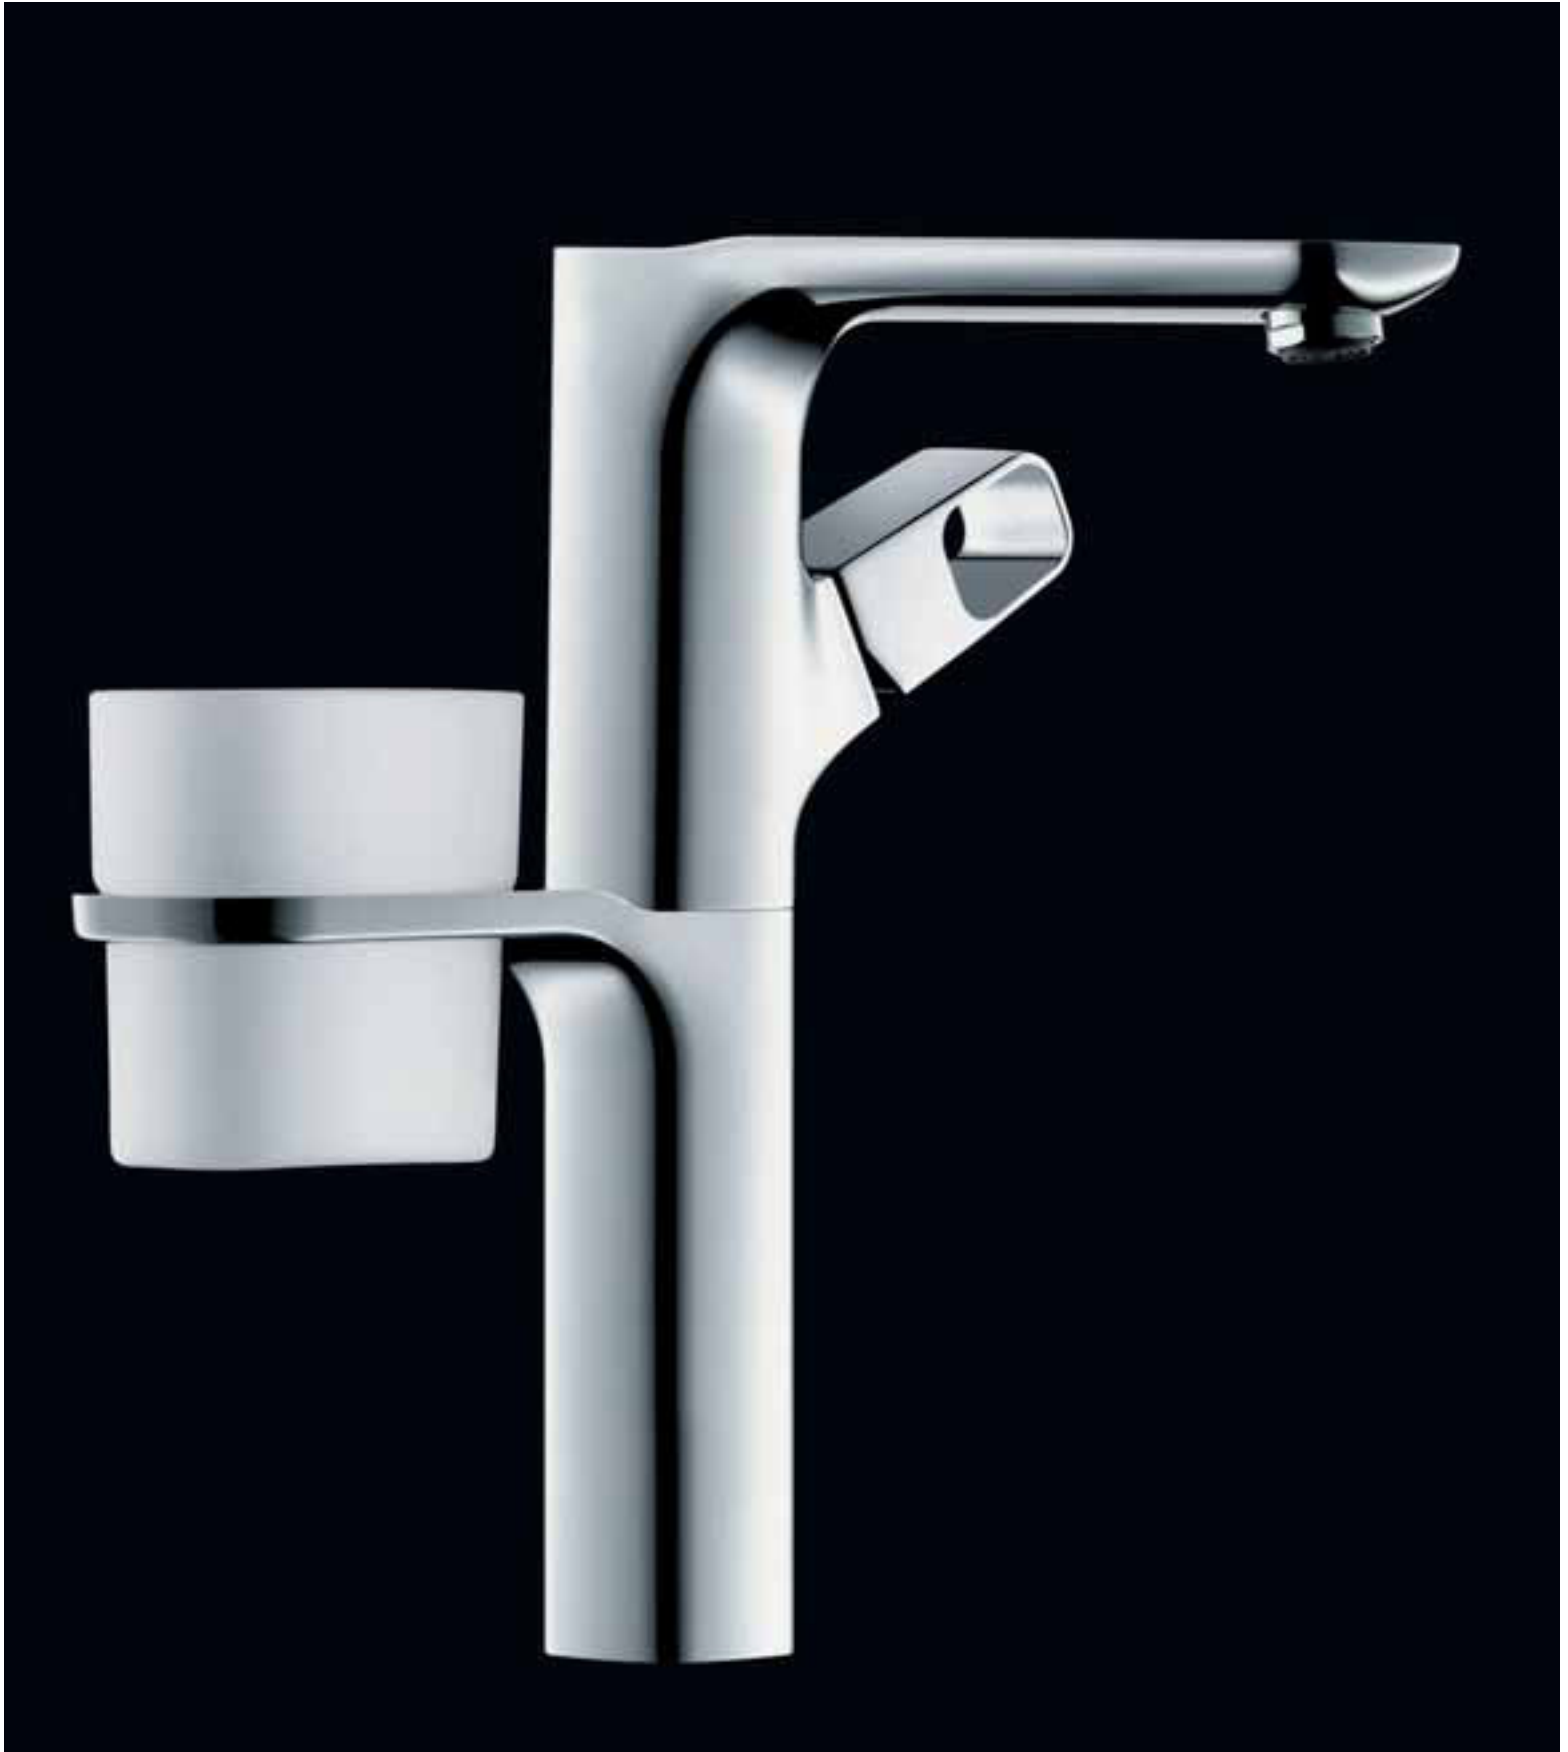

**canaroma**

---

**B A T H & T I L E**

**canaroma**

---

**B A T H & T I L E**

**canaroma**

---

**B A T H & T I L E**

**canaroma**

---

**B A T H & T I L E**

**canaroma**

---

**B A T H & T I L E**

# canaroma

BATH & TILE

AQUABRASS  
AQUADESIGN  
AMERICAN STANDARD  
AQUAMASSAGE  
AXOR HANSGROHE  
BAIN ULTRA  
BLANCO  
CABANO  
CATALANO  
CAML TOMLIN  
DECOTEC  
DISEGNO  
DORNBRACHT  
DURAVIT  
FAIRMONT  
FAP CERAMICHE  
FLEURCO  
FRANKE  
GRAFF  
GROHE  
HANSGROHE  
HORUS ART  
IRIS SAVOIA  
JADO  
JULIEN  
KINDRED  
KOHLER  
KOS  
KWC  
LAUFEN  
MAXX  
MOEN  
NEPTUNE  
NORTESCO  
PERRIN & ROWE  
PORCELANOSA  
PORCHER  
RAK CERAMICS  
RIOBEL  
RUBINET  
STONEPEAK  
TOTO  
VANICO  
VILLEROY & BOCH  
WETSTYLE  
ZUCCHETTI