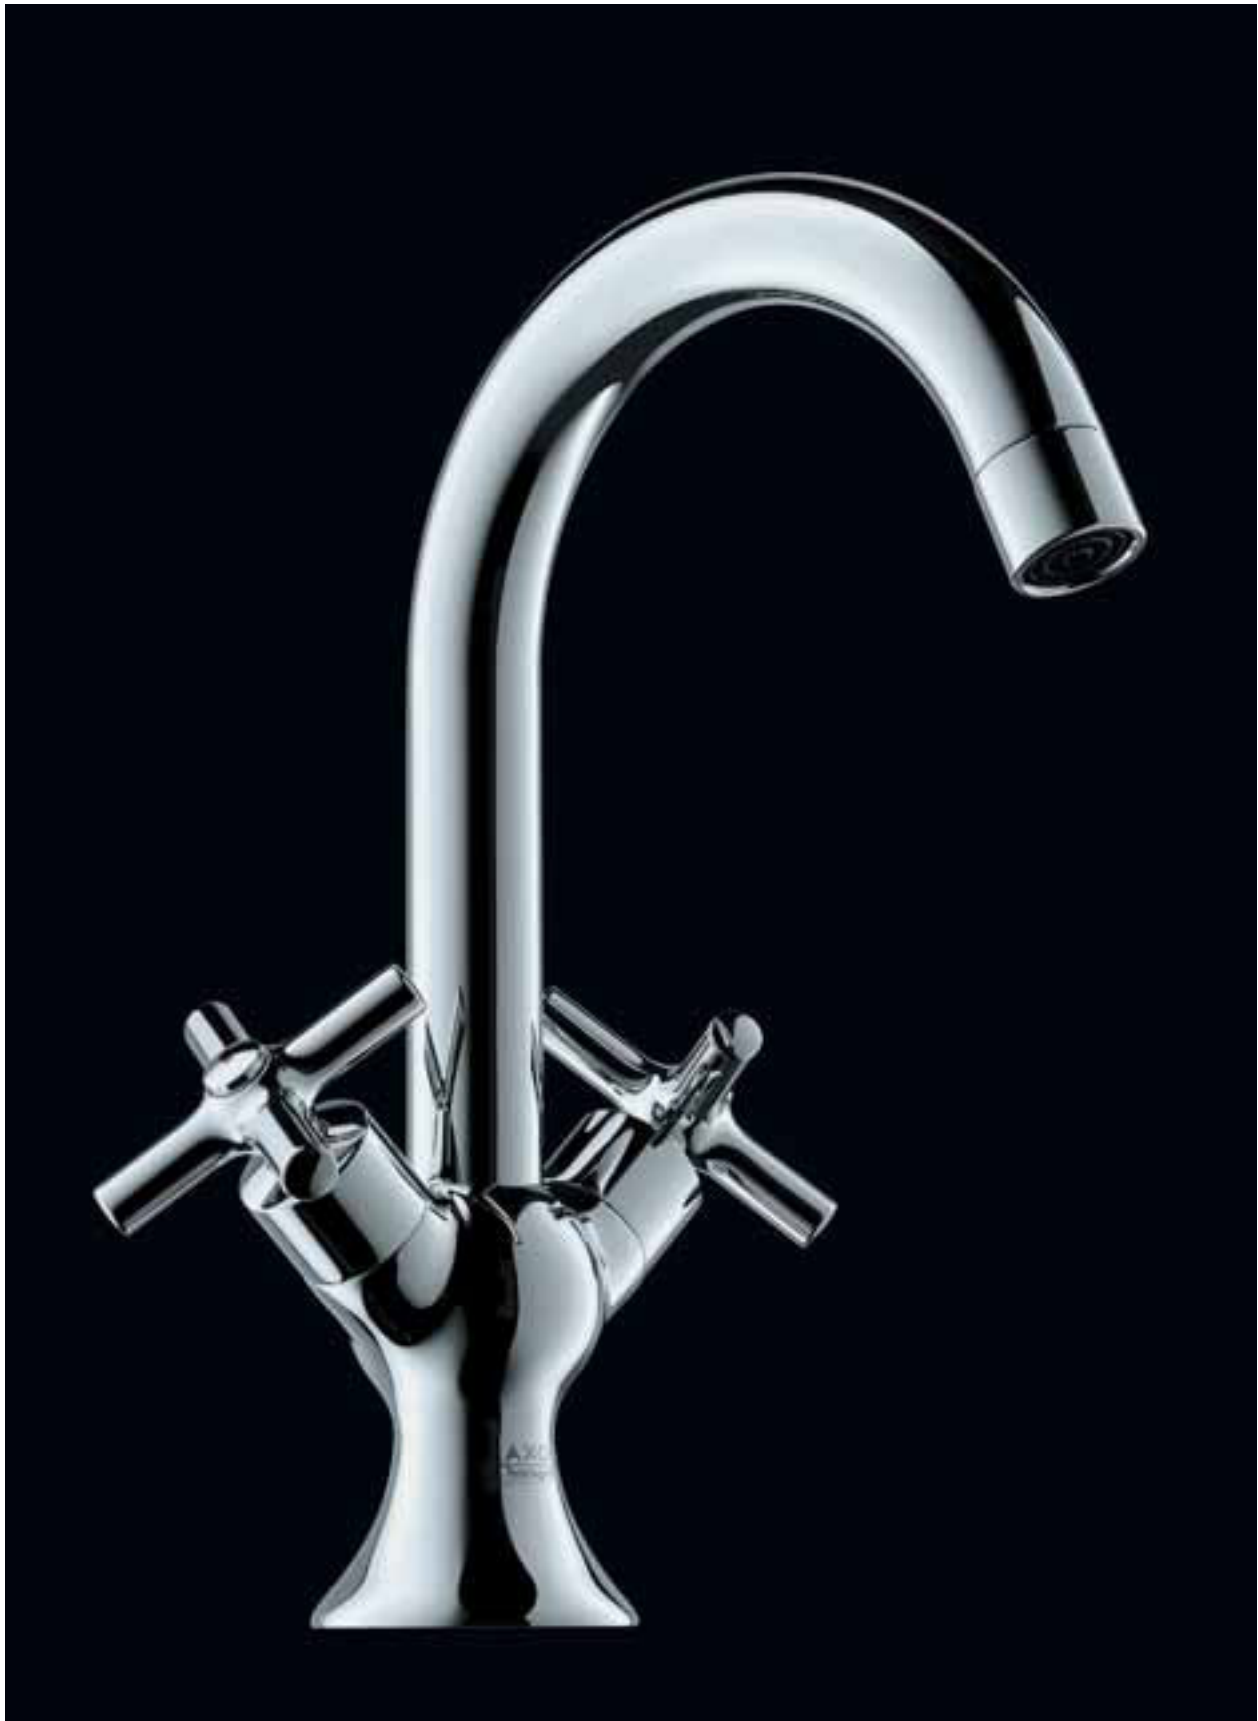

**canaroma**

---

**B A T H & T I L E**

**canaroma**

---

**B A T H & T I L E**

**canaroma**

---

**B A T H & T I L E**

**canaroma**

---

**B A T H & T I L E**

**canaroma**

---

**B A T H & T I L E**

# canaroma

BATH & TILE

AQUABRASS  
AQUADESIGN  
AMERICAN STANDARD  
AQUAMASSAGE  
AXOR HANSGROHE  
BAIN ULTRA  
BLANCO  
CABANO  
CATALANO  
CAML TOMLIN  
DECOTEC  
DISEGNO  
DORNBRACHT  
DURAVIT  
FAIRMONT  
FAP CERAMICHE  
FLEURCO  
FRANKE  
GRAFF  
GROHE  
HANSGROHE  
HORUS ART  
IRIS SAVOIA  
JADO  
JULIEN  
KINDRED  
KOHLER  
KOS  
KWC  
LAUFEN  
MAXX  
MOEN  
NEPTUNE  
NORTESCO  
PERRIN & ROWE  
PORCELANOSA  
PORCHER  
RAK CERAMICS  
RIOBEL  
RUBINET  
STONEPEAK  
TOTO  
VANICO  
VILLEROY & BOCH  
WETSTYLE  
ZUCCHETTI