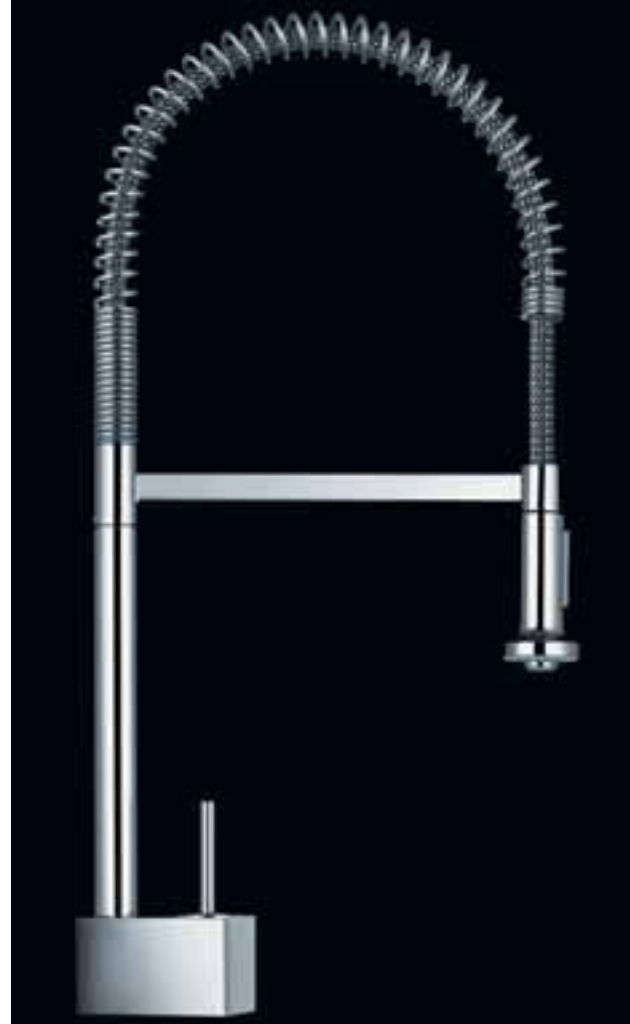

**canaroma**

---

**B A T H & T I L E**

**canaroma**

---

**B A T H & T I L E**

**canaroma**

---

**B A T H & T I L E**

**canaroma**

---

**B A T H & T I L E**

**canaroma**

---

**B A T H & T I L E**

# canaroma

BATH & TILE

AQUABRASS  
AQUADESIGN  
AMERICAN STANDARD  
AQUAMASSAGE  
AXOR HANSGROHE  
BAIN ULTRA  
BLANCO  
CABANO  
CATALANO  
CAML TOMLIN  
DECOTEC  
DISEGNO  
DORNBRACHT  
DURAVIT  
FAIRMONT  
FAP CERAMICHE  
FLEURCO  
FRANKE  
GRAFF  
GROHE  
HANSGROHE  
HORUS ART  
IRIS SAVOIA  
JADO  
JULIEN  
KINDRED  
KOHLER  
KOS  
KWC  
LAUFEN  
MAXX  
MOEN  
NEPTUNE  
NORTESCO  
PERRIN & ROWE  
PORCELANOSA  
PORCHER  
RAK CERAMICS  
RIOBEL  
RUBINET  
STONEPEAK  
TOTO  
VANICO  
VILLEROY & BOCH  
WETSTYLE  
ZUCCHETTI