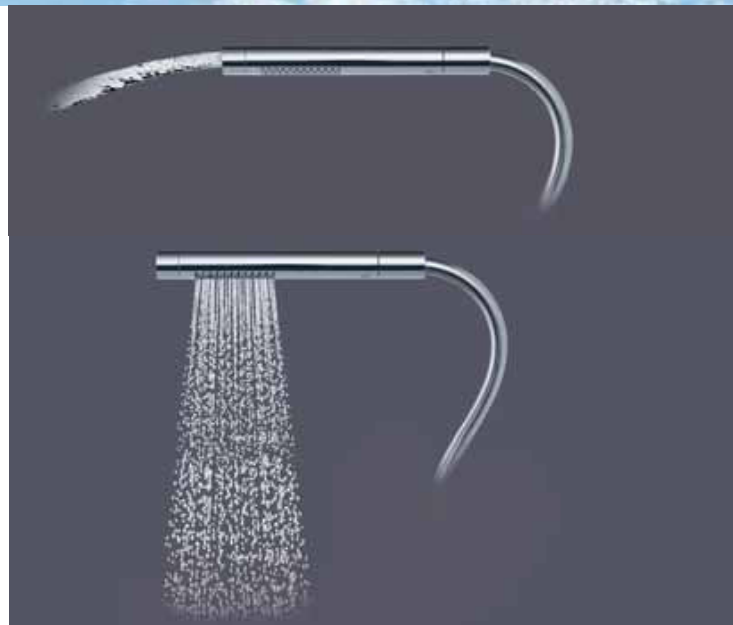

**B A T H & T I L E**

**canaroma**

---

**B A T H & T I L E**

**canaroma**

---

**B A T H & T I L E**

# canaroma

BATH & TILE

AQUABRASS  
AQUADESIGN  
AMERICAN STANDARD  
AQUAMASSAGE  
AXOR HANSGROHE  
BAIN ULTRA  
BLANCO  
CABANO  
CATALANO  
CAML TOMLIN  
DECOTEC  
DISEGNO  
DORNBRACHT  
DURAVIT  
FAIRMONT  
FAP CERAMICHE  
FLEURCO  
FRANKE  
GRAFF  
GROHE  
HANSGROHE  
HORUS ART  
IRIS SAVOIA  
JADO  
JULIEN  
KINDRED  
KOHLER  
KOS  
KWC  
LAUFEN  
MAXX  
MOEN  
NEPTUNE  
NORTESCO  
PERRIN & ROWE  
PORCELANOSA  
PORCHER  
RAK CERAMICS  
RIOBEL  
RUBINET  
STONEPEAK  
TOTO  
VANICO  
VILLEROY & BOCH  
WETSTYLE  
ZUCCHETTI