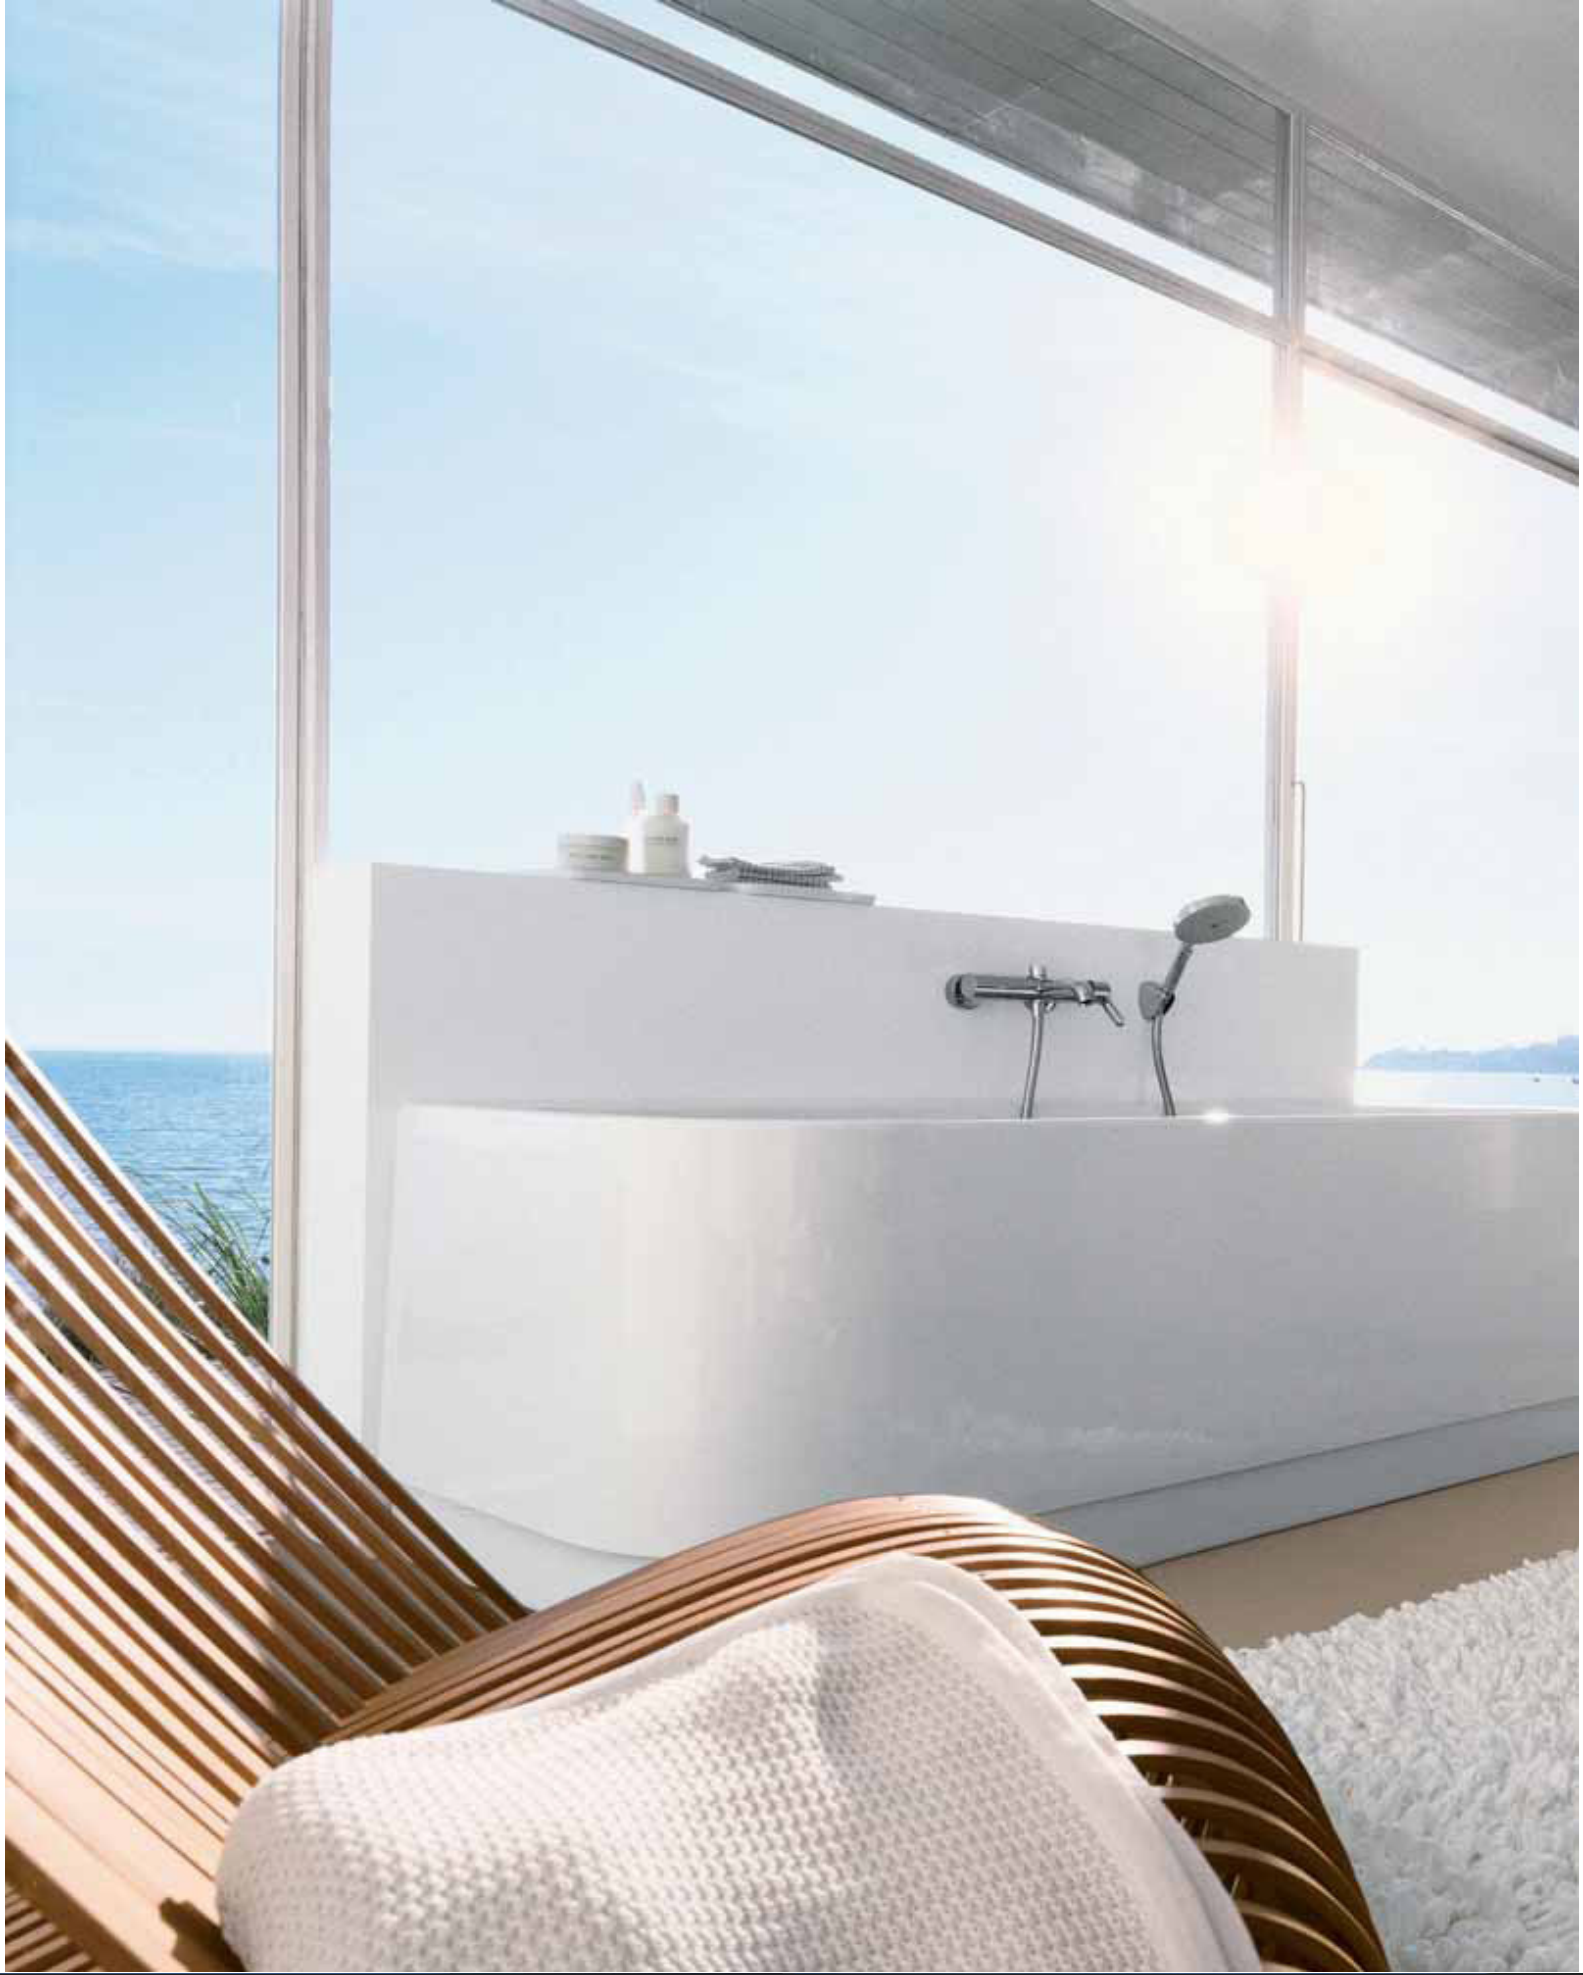

# canaroma

BATH & TILE

AQUABRASS  
AQUADESIGN  
AMERICAN STANDARD  
AQUAMASSAGE  
AXOR HANSGROHE  
BAIN ULTRA  
BLANCO  
CABANO  
CATALANO  
CAML TOMLIN  
DECOTEC  
DISEGNO  
DORNBRACHT  
DURAVIT  
FAIRMONT  
FAP CERAMICHE  
FLEURCO  
FRANKE  
GRAFF  
GROHE  
HANSGROHE  
HORUS ART  
IRIS SAVOIA  
JADO  
JULIEN  
KINDRED  
KOHLER  
KOS  
KWC  
LAUFEN  
MAXX  
MOEN  
NEPTUNE  
NORTESCO  
PERRIN & ROWE  
PORCELANOSA  
PORCHER  
RAK CERAMICS  
RIOBEL  
RUBINET  
STONEPEAK  
TOTO  
VANICO  
VILLEROY & BOCH  
WETSTYLE  
ZUCCHETTI