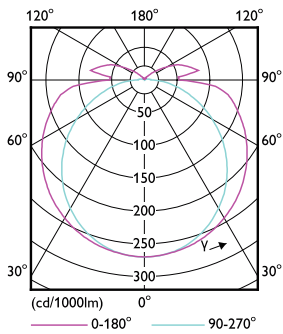

Photometric data

G13 3000K 2000lm