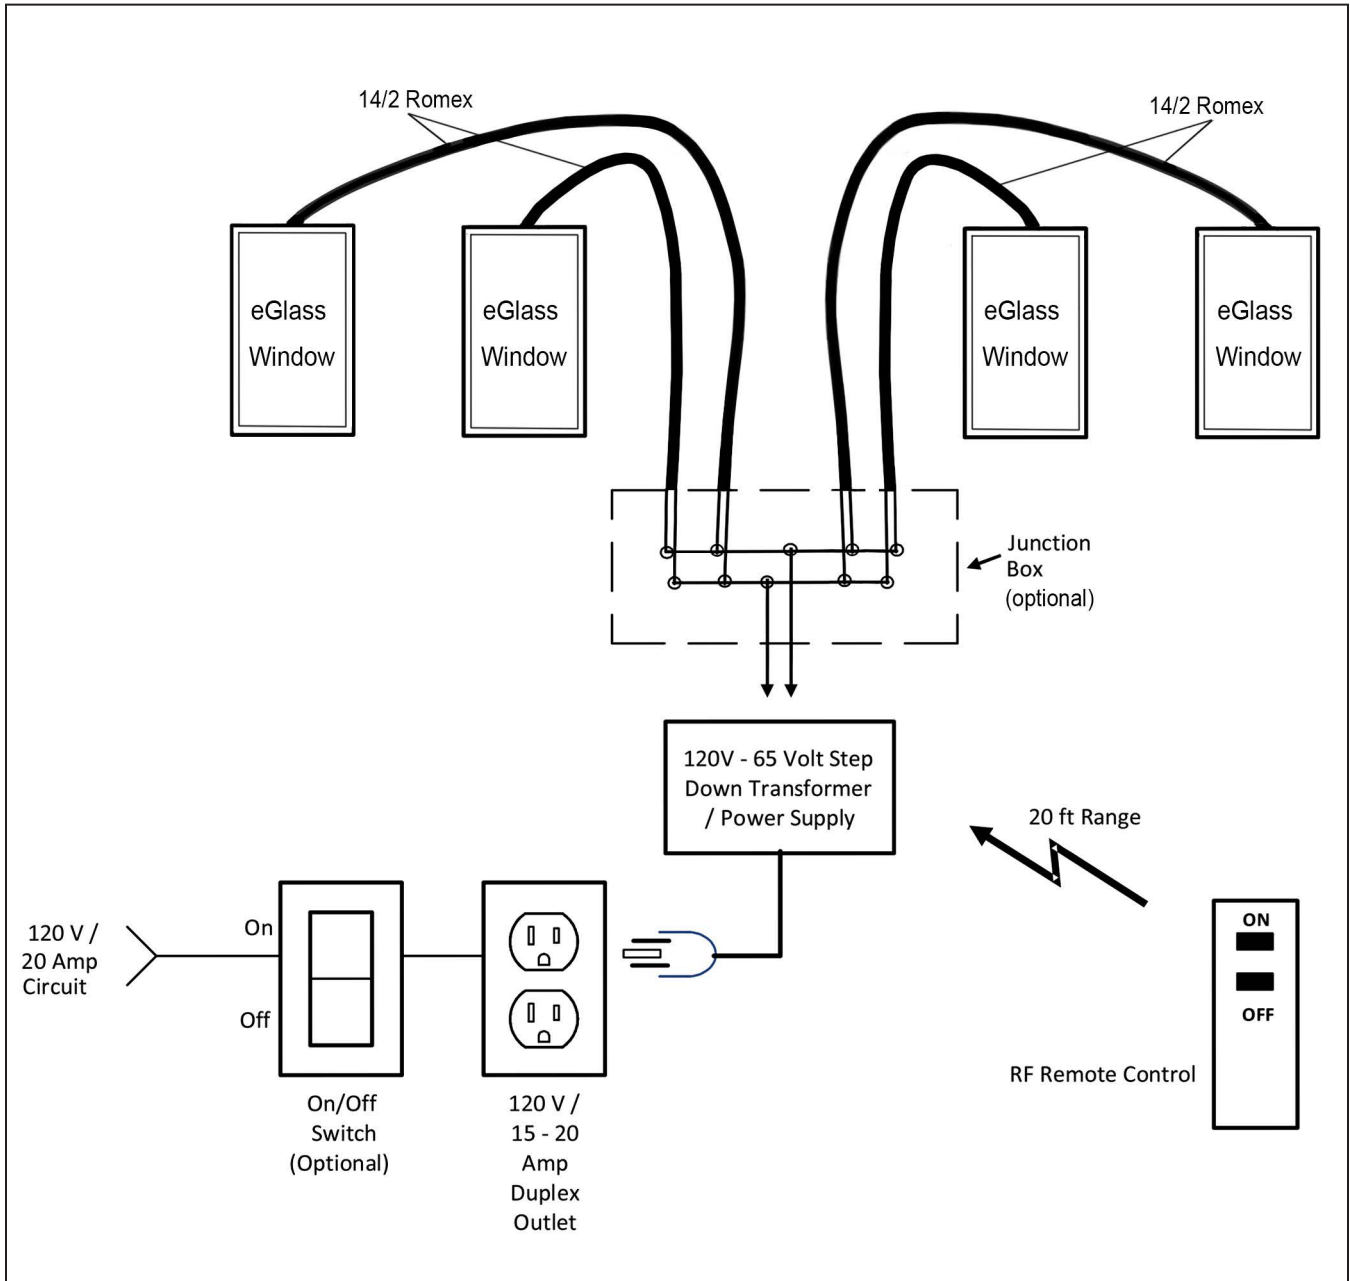

eGLASS WINDOWS: 65 VOLT TRANSFORMER

Wiring Schematic

Wiring Schematic For
65V eGlass Window
REV 1A
1-25-24

eGlass Windows
120 Commercial Street, Plainview, NY 11803
(844) 777-1107
www.eGlassWindows.com