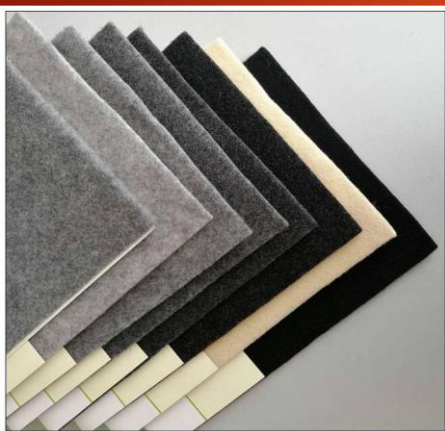

Teppe 4 Way Stretch

Teppe/lining 4-way stretch til biler, vancampere etc.

Beskrivelse

Spesialtepper for enkelt å formgi, strekke og dekke flater
100% polypropylene fibre med soft teppe finish
Isolerer og beskytter
Strekkes og formes i 4 retninger
Enkel installasjon

Bruksområder

Interiør i biler, campere, campingvogner, båter etc.

Montering I biler: Enkel installasjon (Stanley kniv, saks, spraylim). Spray både bakside av teppet og flate den skal monteres på. Bakside teppet er glattere enn forsiden. Følg instruksjon for limet som benyttes.

FLEXI SPRAY fra Vancamper AS er et svært temperaturbestandig lim og anbefales

Egenskap	Enhet	Referanse standard	Mål	Resultat
Vekt teppe	g/m²	ASTM D 3776	300±30	305
Coating	g/m²	ASTM D 3776	NA	NA
Tykkelse	mm	ASTM D 5729	3±0,3	3,1
Strekstyrke (CD)	N/5cm	ASTM D 5035	≥200	932
Strekstyrke (MD)	N/5cm	ASTM D 5035	≥200	709
Strekklengde ved brudd (CD)	%	ASTM D 5035	≥20	94
Strekklengde ved brudd (MD))	%	ASTM D 5035	≥20	139
Brann rate	mm/min	FMVSS302	≤100	88

VANCAMPER

VanCamper.no
Phone (+47) 97 333 555
Mail post@vancamper.no