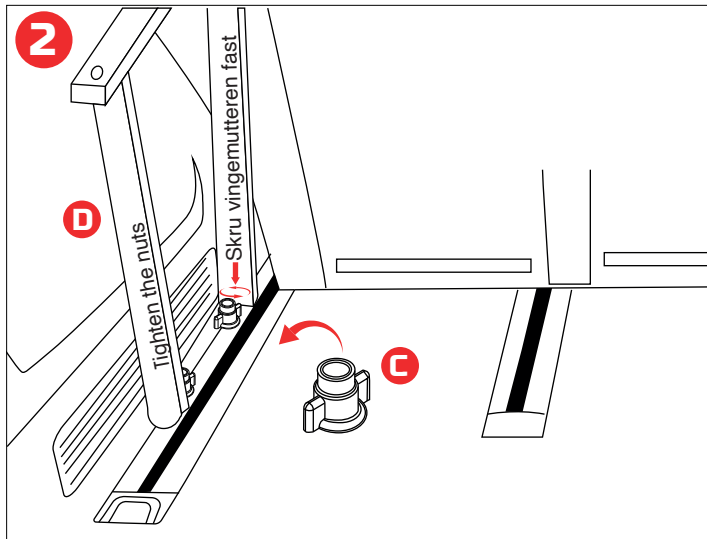

VW T5 T6 / T6.1 MULTIVAN MULTIFLEX-SENG MONTERINGSVEILEDNING

VW T5 T6 / T6.1 MULTIVAN MULTIFLEX-BED ASSEMBLY MANUAL

- DE** Sett inn 2 stk. T-bolter i hver skinne
- EN** Insert two T-bolts into the left and right rails

- DE** Fest braketten til T-bolten med vingemutteren
- EN** Attach the brackets to the T-bolts using the wing nut

- DE** Fest bagasjebrettet til brakettene med M8-skrue
- EN** Secure the Luggage Shelf with the screws on the brackets