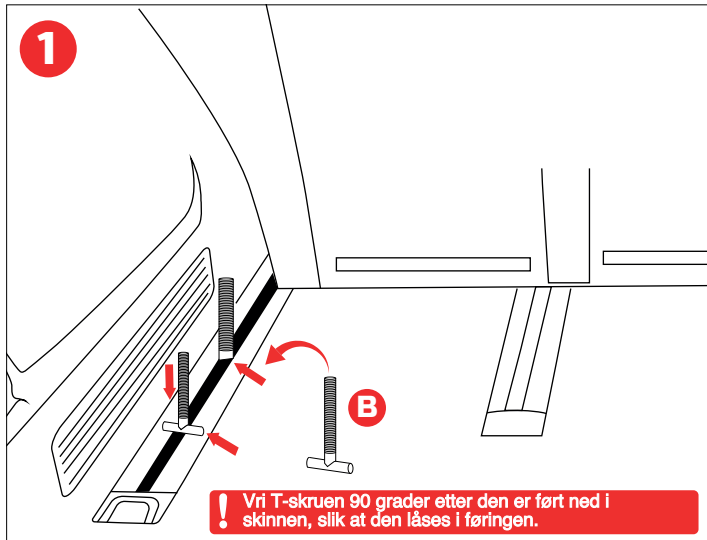

VW T5 T6 / T6.1 MULTIVAN MULTIFLEX-SENG MONTERINGSVEILEDNING

VW T5 T6 / T6.1 MULTIVAN MULTIFLEX-BED ASSEMBLY MANUAL

- DE** Sett inn 2 stk. T-bolter i hver skinne
- EN** Insert two T-bolts into the left and right rails

- DE** Fest braketten til T-bolten med vingemutteren
- EN** Attach the brackets to the T-bolts using the wing nut

- DE** Fest bagasjebrettet til brakettene med M8-skrue
- EN** Secure the Luggage Shelf with the screws on the brackets

- DE** Bagasjehyllen er nå klar til bruk
- EN** Luggage Internal Shelf is now ready to use

- DE** Legg seteryggen ned og benytt sengen
- EN** You can fold the seats and use it as a bed