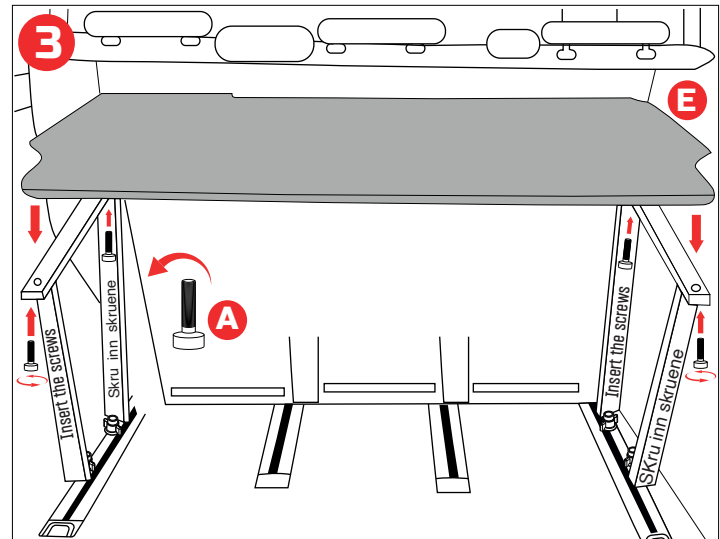

VW T5 T6 / T6.1 MULTIVAN MULTIFLEX-SENG MONTERINGSVEILEDNING

VW T5 T6 / T6.1 MULTIVAN MULTIFLEX-BED ASSEMBLY MANUAL

- DE** Sett inn 2 stk. T-bolter i hver skinne
- EN** Insert two T-bolts into the left and right rails

- DE** Fest braketten til T-bolten med vingemutteren
- EN** Attach the brackets to the T-bolts using the wing nut

- DE** Fest bagasjebrettet til brakettene med M8-skrue
- EN** Secure the Luggage Shelf with the screws on the brackets

- DE** Bagasjehyllen er nå klar til bruk
- EN** Luggage Internal Shelf is now ready to use

- DE** Legg seteryggen ned og benytt sengen
- EN** You can fold the seats and use it as a bed