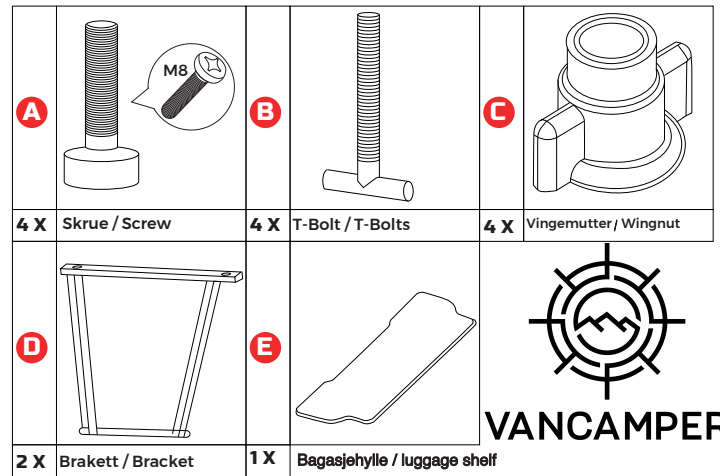

VW T5 T6 / T6.1 MULTIVAN MULTIFLEX-SENG MONTERINGSVEILEDNING

VW T5 T6 / T6.1 MULTIVAN MULTIFLEX-BED ASSEMBLY MANUAL

- DE** Sett inn 2 stk. T-bolter i hver skinne
- EN** Insert two T-bolts into the left and right rails

- DE** Fest braketten til T-bolten med vingemutteren
- EN** Attach the brackets to the T-bolts using the wing nut

- DE** Fest bagasjebrettet til brakettene med M8-skrue
- EN** Secure the Luggage Shelf with the screws on the brackets