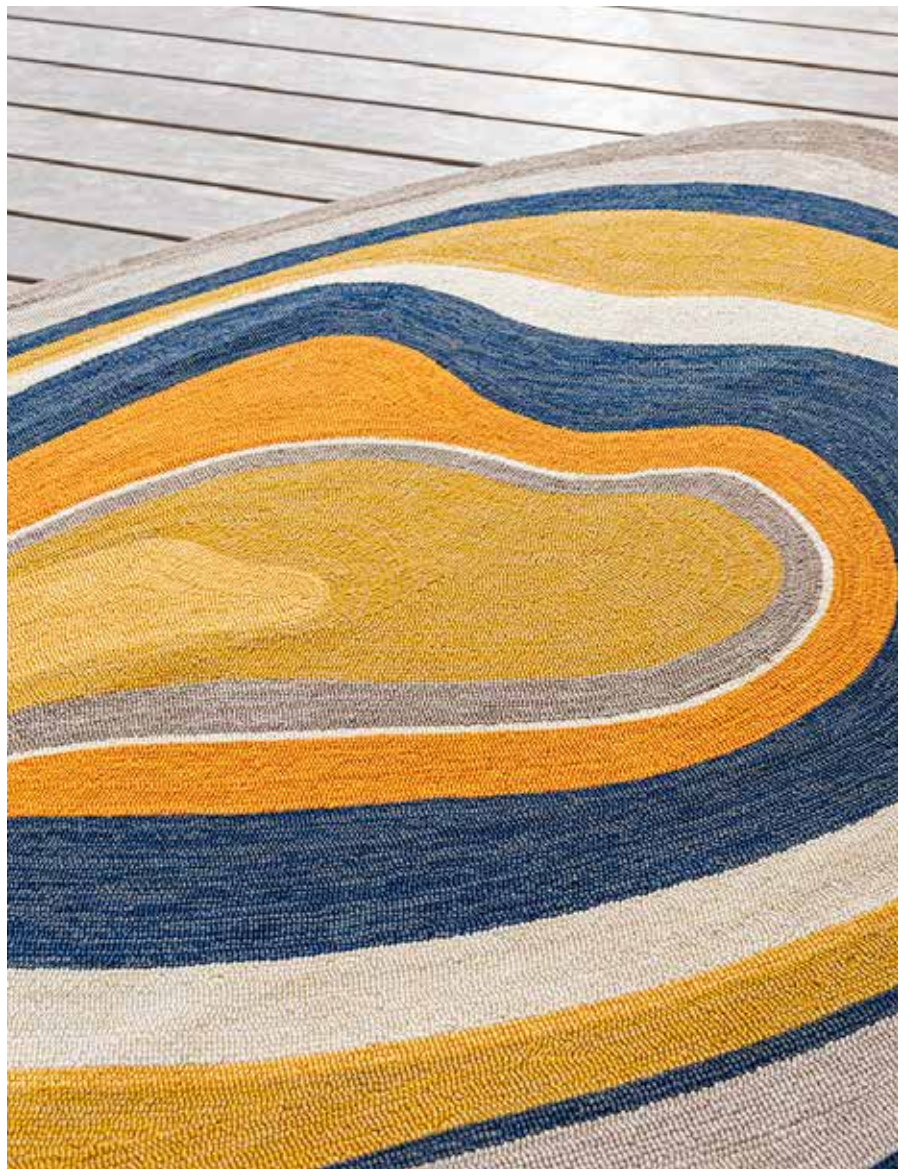

Aura ochre 477306

140 x 200 cm	4'7 x 6'7"
160 x 230 cm	5'3 x 7'6"
200 x 280 cm	6'7 x 9'2"
250 x 350 cm	8'2 x 11'6"