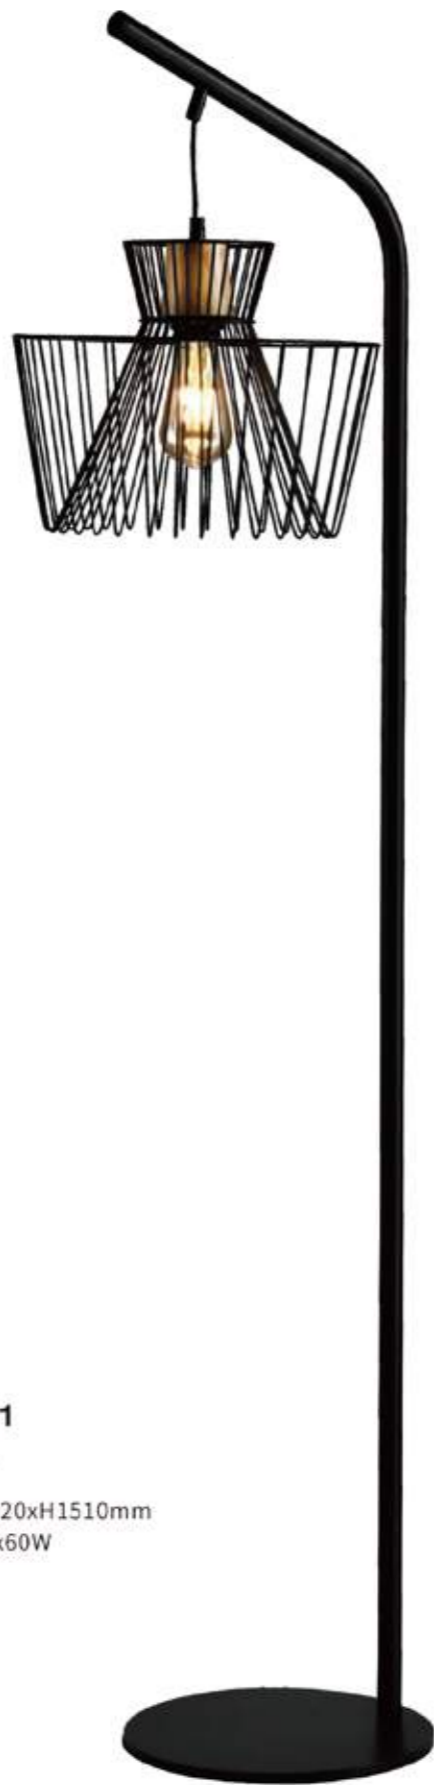

KP11373-1A

Pendant light

Size: $\Phi 320 \times H 1260 \text{mm}$

Power: E27x1x60W

HUAYI LIGHTING

Material: Iron+Wood

Color:

■ Matt black+Wood