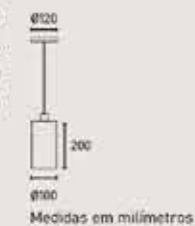

PENDENTE DECOR JASMIN

Potência Máxima	60W	Referência
Soquete	E27	88541104
Tensão	100-240V | 50/60 Hz	
Corrente	127V - 4A | 220V - 4A	
Peso Líquido	0,42 Kg	
IP	20	
Material	Aço e Alumínio	
Lente	Vidro Jateado	
Garantia	1 Ano	

*Lâmpada não inclusa.

Medidas em milímetros