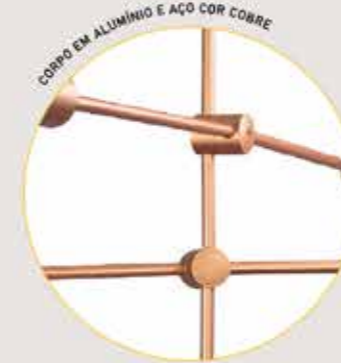

Size: L220xW130xH200mm
Power: E14x1x60W

PENDENTE GLAM

Potência Máxima	6 x 25W	Referência	
Soquete	6 x G9		89361130
Tensão	100-240V 50/60 Hz		
Corrente	127V - 4A 220V - 4A		
Peso Líquido	3,00 Kg		
IP	20		
Material	Alumínio, Aço e Vidro		
Garantia	1 Ano		

Medidas em milímetros

*Lâmpada não inclusa

CABO REGULÁVEL
ATÉ 900MM

CORPO EM ALUMÍNIO E AÇO COR COBRE

LÂMPADA APARENTE

PENDENTE ORBE

Potência Máxima	6 x 60W
Soquete	6 x E27
Tensão	100-240V 50/60 Hz
Corrente	127V - 4A 220V - 4A
Peso Líquido	1,68 Kg
JP	20
Material	Alumínio e Aço
Garantia	1 Ano