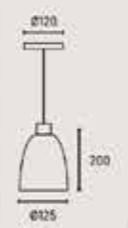

**PENDENTE CONHAQUE
CURVAS**

Potência Máxima	60W
Soquete	E27
Tensão	100-240V | 50/60 Hz
Corrente	127V - 4A | 220V - 4A
Peso Líquido	1,06 Kg
IP	20
Material	Aço
Lente	Vidro Conhaque
Garantia	1 Ano
Variante Curvas	Referência 89111132

*Lâmpada não inclusa.

Medidas em milímetros