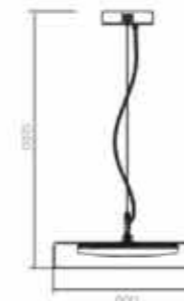

KP10883-1L(LED Pendant Lamp)
Power:40W
Material:Iron + Glass + Acrylic
Lamp size:D500xH1220mm
Color temperature:3000K
Color:Chrome + Clear glass/
Chrome + smoky grey glass