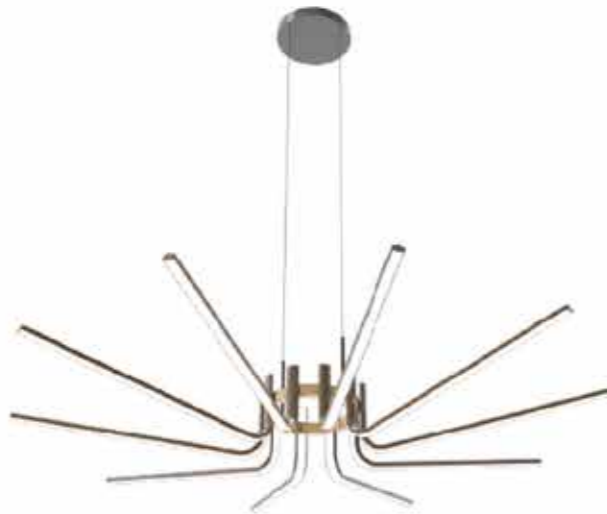

Power: 30W 4000K

HYJJ00001-2

Pendant light

Size: Φ 400mm

Power: 35W 4000K

HYJJ00001-3

Pendant light

Size: Φ 500mm