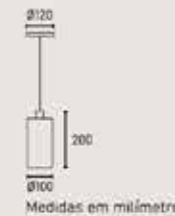

PENDENTE DECOR LISO

Potência Máxima	60W	Referência
Soquete	E27	88521104
Tensão	100-240V | 50/60 Hz	
Corrente	127V - 4A | 220V - 4A	
Peso Líquido	0,48kg	
IP	20	
Material	Aço e Alumínio	
Lente	Vidro	
Garantia	1 Ano	

*Lâmpada não inclusa.