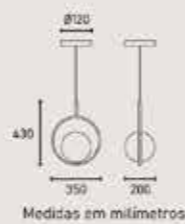

PENDENTE DUBAI CÍRCULO

Potência Máxima	25W
Soquete	G9
Tensão	100-240V | 50/60 Hz
Corrente	127V - 4A | 220V - 4A
Peso Líquido	0,85 Kg
IP	20
Material	Aço
Lente	Vidro Leitoso
Garantia	1 Ano

*Lâmpada não inclusa.

Variante	Referência
■ Dourado	89211130
■ Preto	89211101