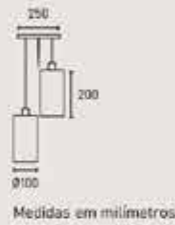

PENDENTE DECOR JASMIN TRIPLO

Potência Máxima	3 x 60W	Referência
Soquete	3 x E27	88561104
Tensão	100-240V | 50/60 Hz	
Corrente	127V - 4A | 220V - 4A	
Peso Líquido	1,25 Kg	
IP	20	
Material	Aço e Alumínio	
Lente	Vidro Jateado	
Garantia	1 Ano	

*Lâmpada não inclusa.