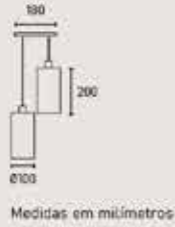

PENDENTE DECOR JASMIN DUPLO

Potência Máxima	2 x 60W	Referência
Soquete	2 x E27	88551104
Tensão	100-240V | 50/60 Hz	
Corrente	127V - 4A | 220V - 4A	
Peso Líquido	0,80 Kg	
IP	20	
Material	Aço e Alumínio	
Lente	Vidro Jateado	
Garantia	1 Ano	

*Lâmpada não inclusa.