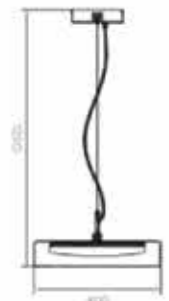

KP10883-1M(LED Pendant Lamp)
Power:29W
Material:Iron + Glass + Acrylic
Lamp size:D400xH1220mm
Color temperature:3000K
Color:Chrome + Clear glass/
Chrome + smoky grey glass