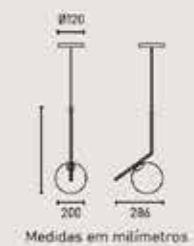

*Lâmpada não inclusa.

Variante	Referência
■ Dourado	89231130
■ Preto	89231101

CABO REGULÁVEL
ATÉ 900MM

CABO REGULÁVEL
ATÉ 900MM

PENDENTE BRONX GLOBO GRANDE

Potência Máxima	60W
Soquete	E27
Tensão	100-240V 50/60 Hz
Corrente	127V - 4A 220V - 4A
Peso Líquido	1,55 Kg
IP	20
Material	Aço e Vidro Transparente
Garantia	1 Ano