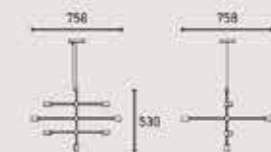

Medidas em milímetros