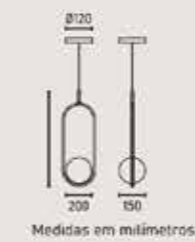

PENDENTE DUBAI OVAL

Potência Máxima	25W
Soquete	G9
Tensão	100-240V | 50/60 Hz
Corrente	127V - 4A | 220V - 4A
Peso Líquido	0,71 Kg
IP	20
Material	Aço
Lente	Vidro Leitoso
Garantia	1 Ano

*Lâmpada não inclusa.

Variante	Referência
■ Dourado	89221130
■ Preto	89221101