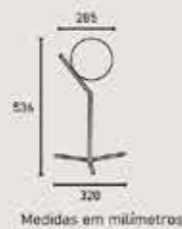

LUMINÁRIA DE MESA DUBAI

Potência Máxima	25W
Soquete	G9
Tensão	100-240V | 50/60 Hz
Corrente	127V - 4A | 220V - 4A
Peso Líquido	0,83 Kg
IP	20
Material	Aço
Lente	Vidro Leitoso
Garantia	1 Ano

Variante
■ Dourado
■ Preto

Referência
89251130
89251101

*Lâmpada não inclusa.
**Cabo de energia com 3000mm.