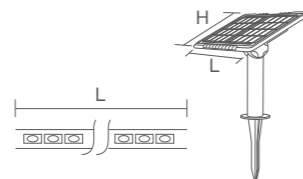

- | | | |
|--|--|--|
| MG-50
Strip Length Size
L: 5m
Solar Panel Size
L: 329mm
H: 169mm | MG-100
Strip Length Size
L: 10m
Solar Panel Size
L: 329mm
H: 229mm | MG-200
Strip Length Size
L: 20m
Solar Panel Size
L: 409mm
H: 329mm |
|--|--|--|